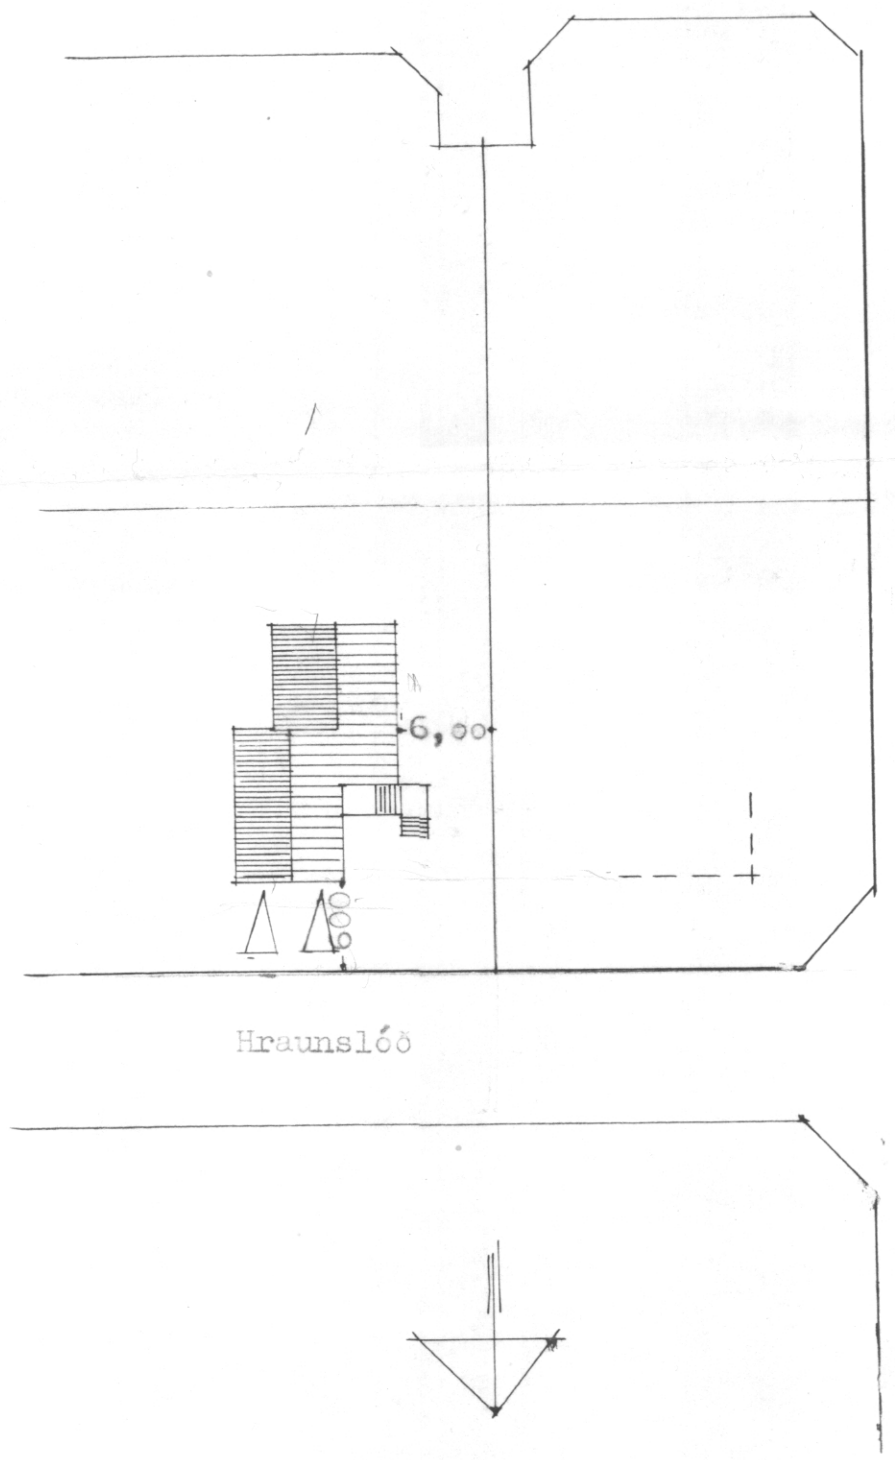

Grunnmynd efri hæð.

Afstöðumynd m 1:500
flatarmál húss 144 m

Reykjavík 1 júlí 1974

Gjartan Sveinsson