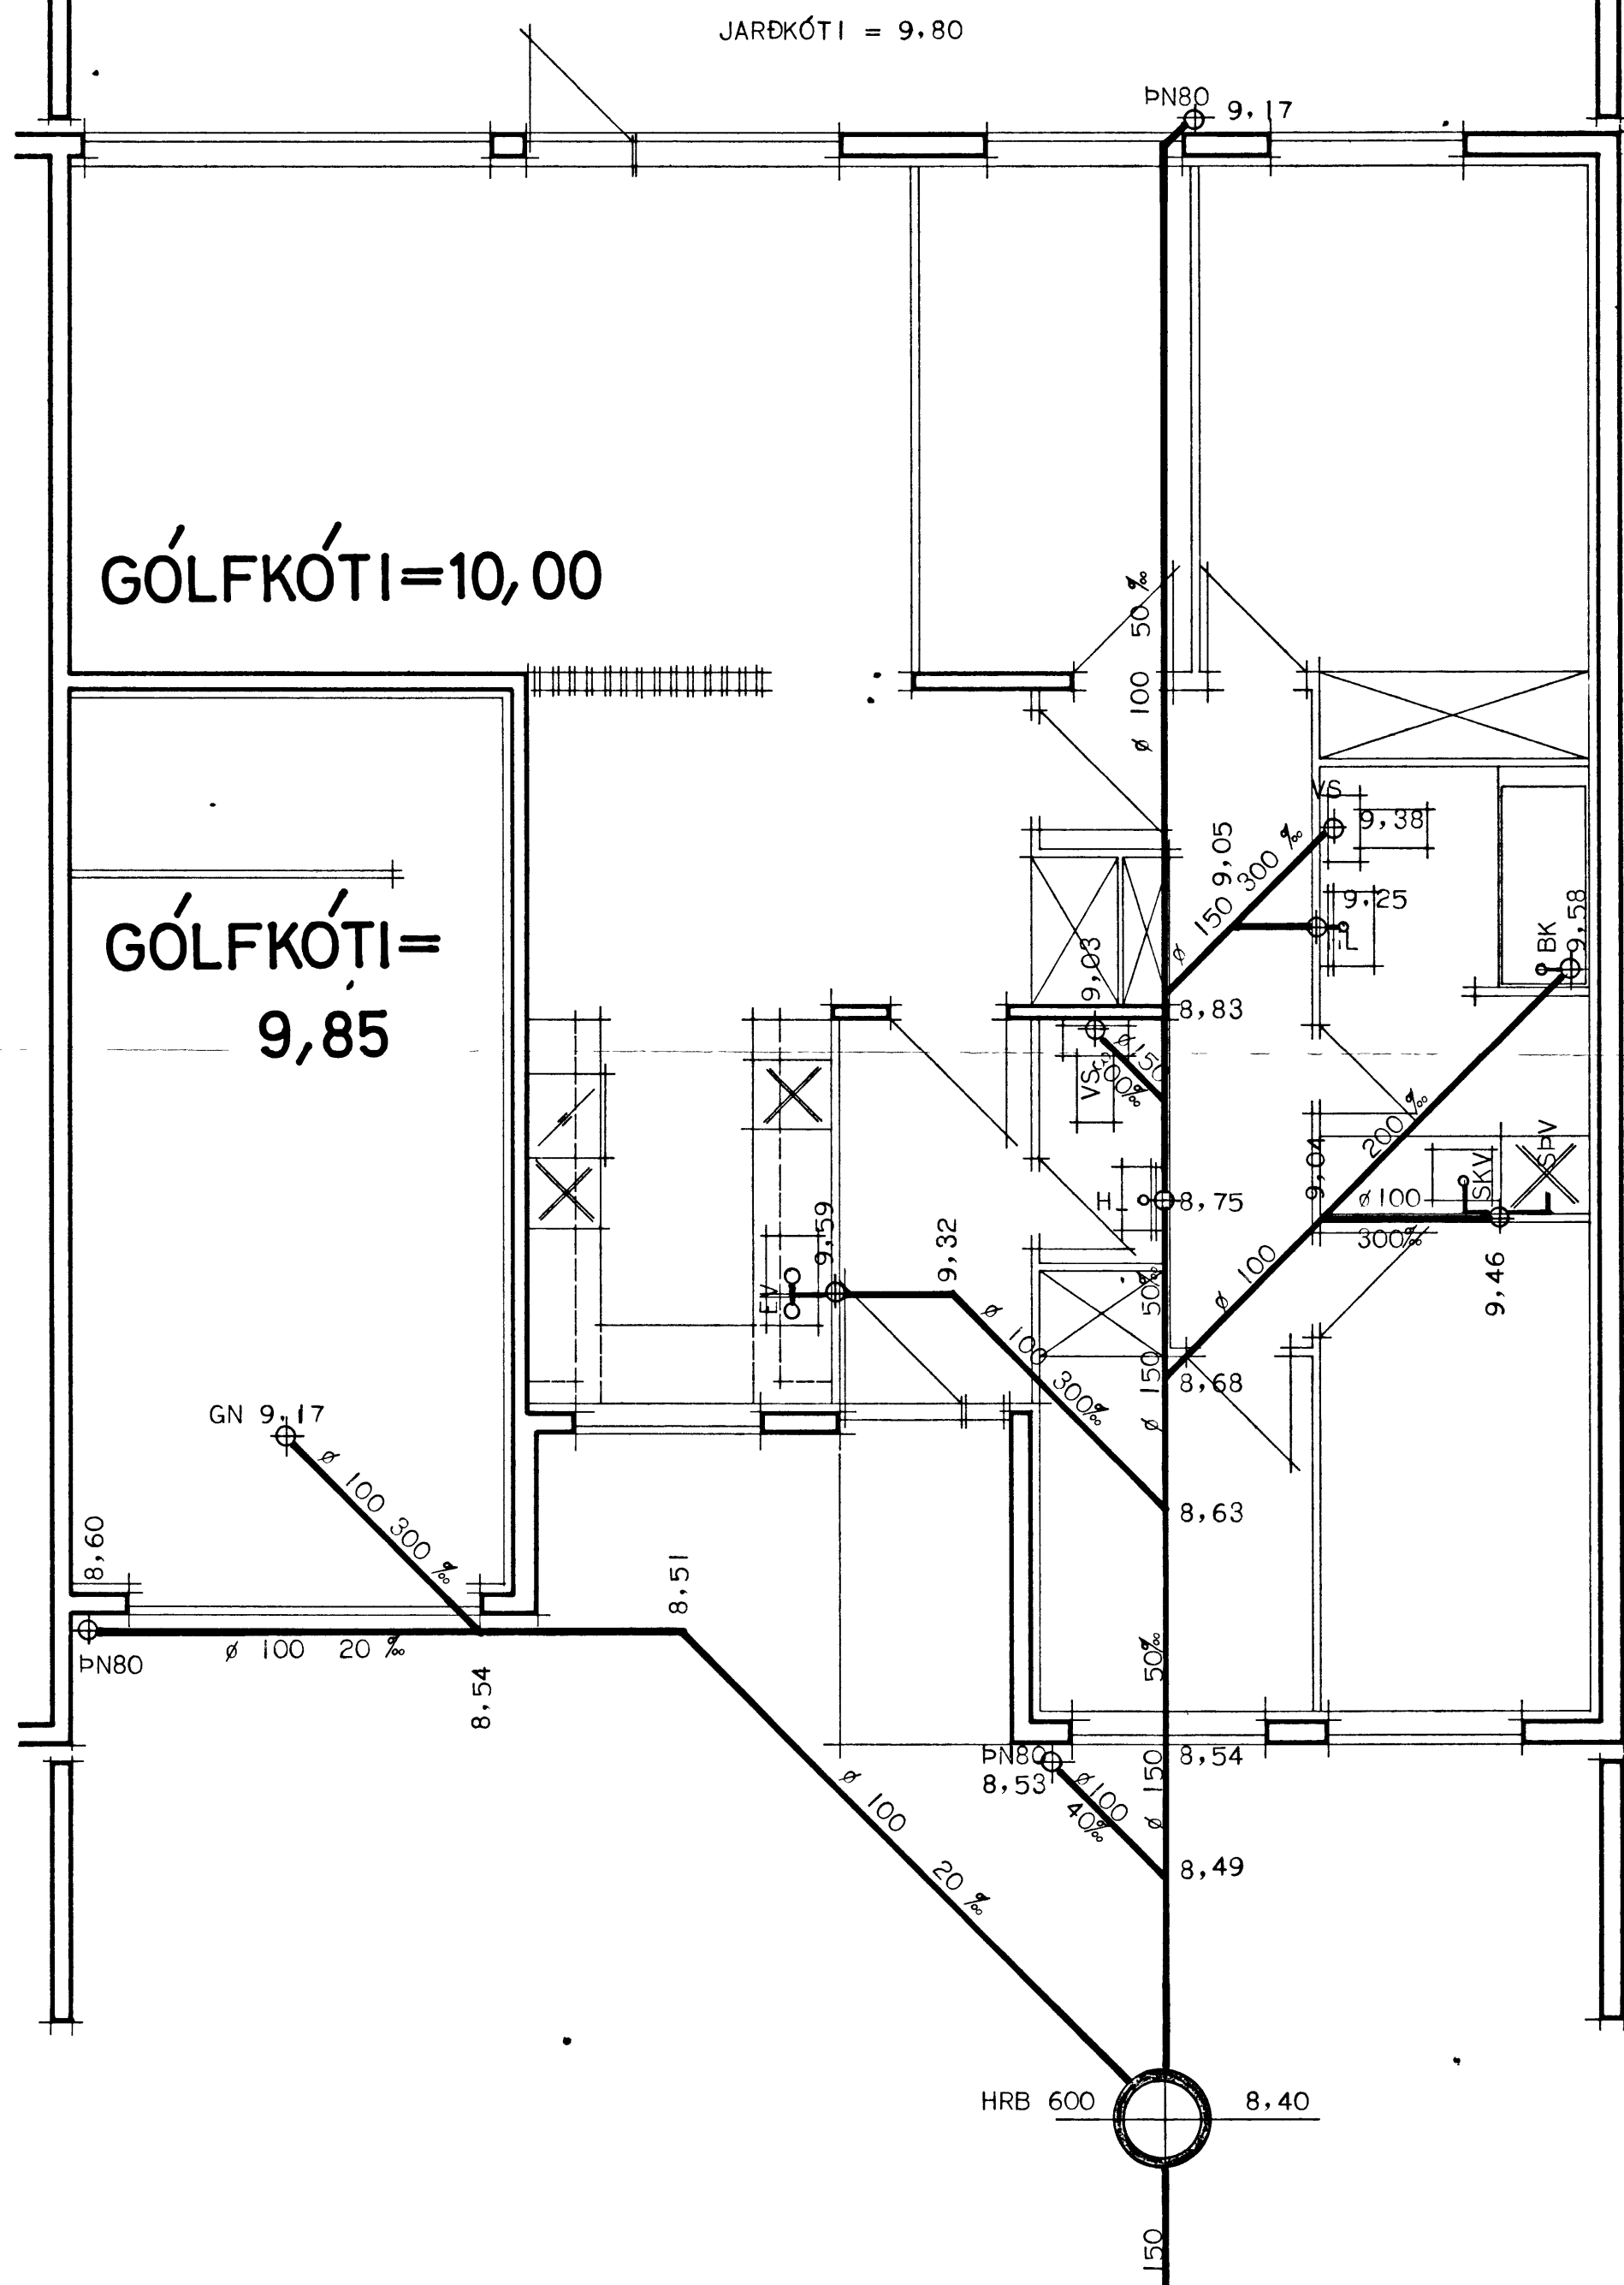

RADHÚS VIÐ HRAUNTÚN

MERKINGAR:

- HRB = HREINISIBRUNNUR
- SPV = SJÁLFVIRK ÞVOTTAVÉL
- SKV = SKOLVASKUR
- GN = GÓLFNIÐURFALL
- VS = VATNSSALERNI
- BK = BAÐKER
- ST = STURTA
- HL = HANDLAUG
- EV = ELDHÚSSVASKUR
- PN = ÞAKNIÐURFALL