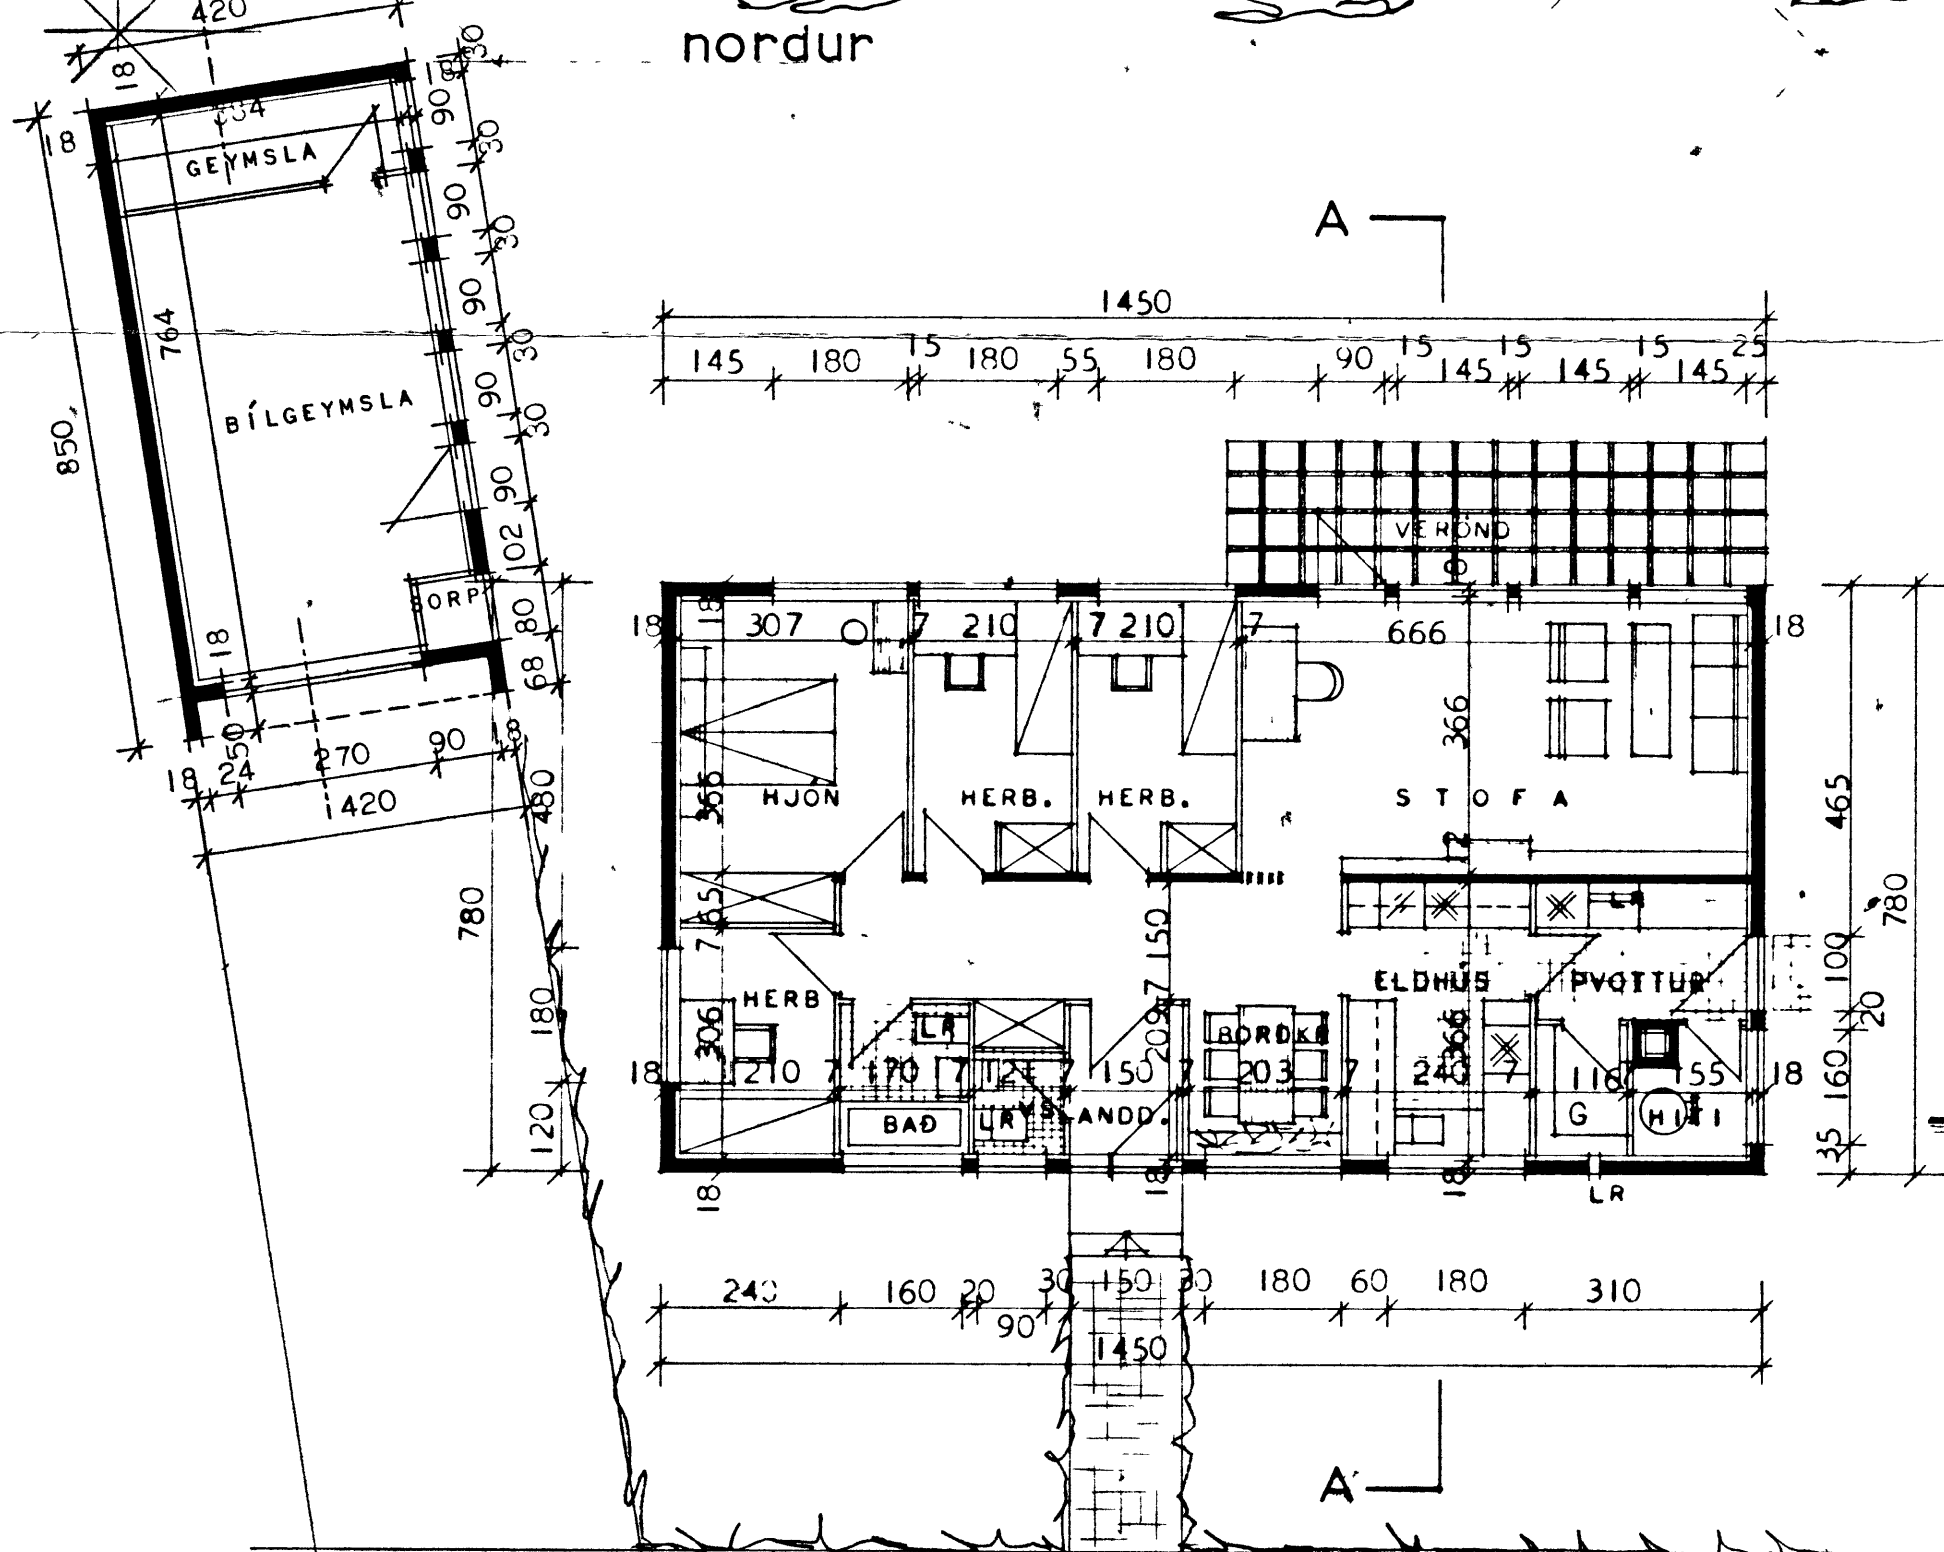

sudur

SNEIDING A-A

BRÚTÓFLATARNÁL HÚSS --- 112,0 M²
NETTÓFLATARNÁL HÚSS --- 100,0 M²

nordur

vestur

austur

sneiding

austur

afstöðumynd m.kv. 1:2000

HÚSNÆÐISMÁLASTOFNUN RÍKISINS	EINBYLISHÚS
GRUNNMYND ÚTLIT	VERK NR.
SNEIÐING	1002
MÁL 1:100	BLAD NR. I

Ólafur Sveinbjörnsson