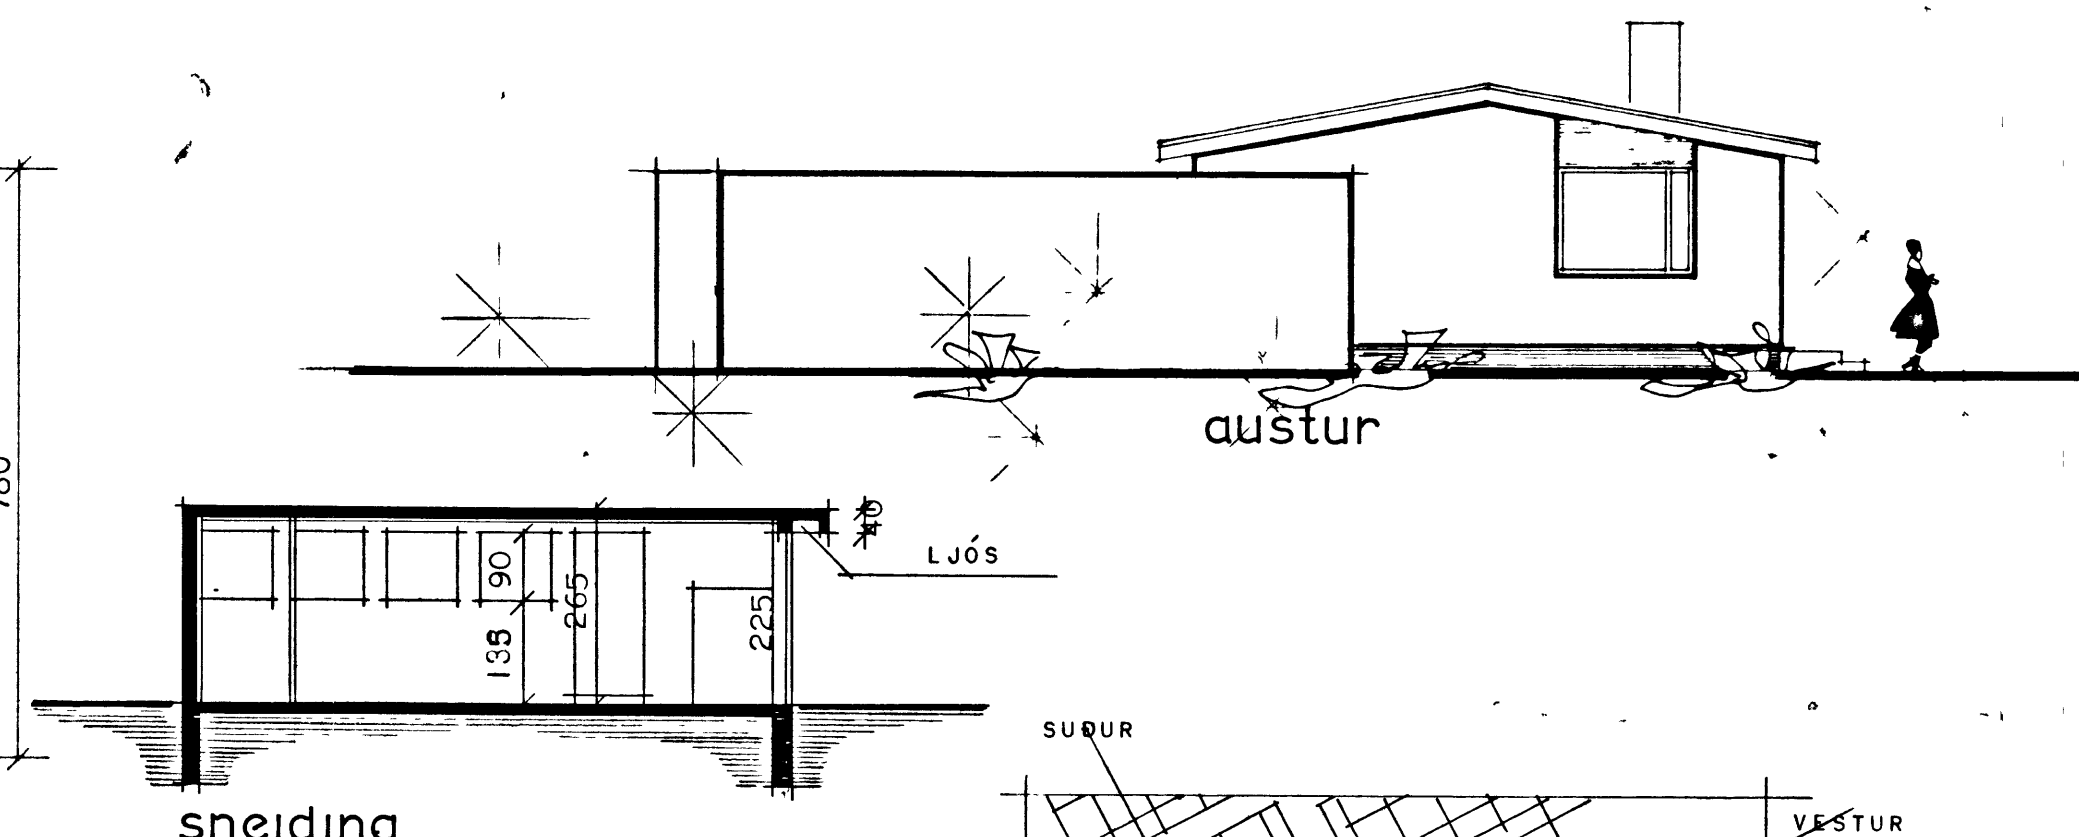

sudur

SNEIDING A-A

BRÚTÓFLATARNÁL HÚSS --- 112,0 M²
NETTÓFLATARNÁL HÚSS --- 100,0 M²

nordur

vestur

austur

sneiding

austur

afstöðumynd m.kv. 1:2000

HÚSNÆÐISMÁLASTOFNUN RÍKISINS	EINBYLISHÚS
GRUNNMYND ÚTLIT	VERK NR.
SNEIÐING	1002
MÁL 1:100	BLAD NR. I

Ólafur Sveinbjörnsson