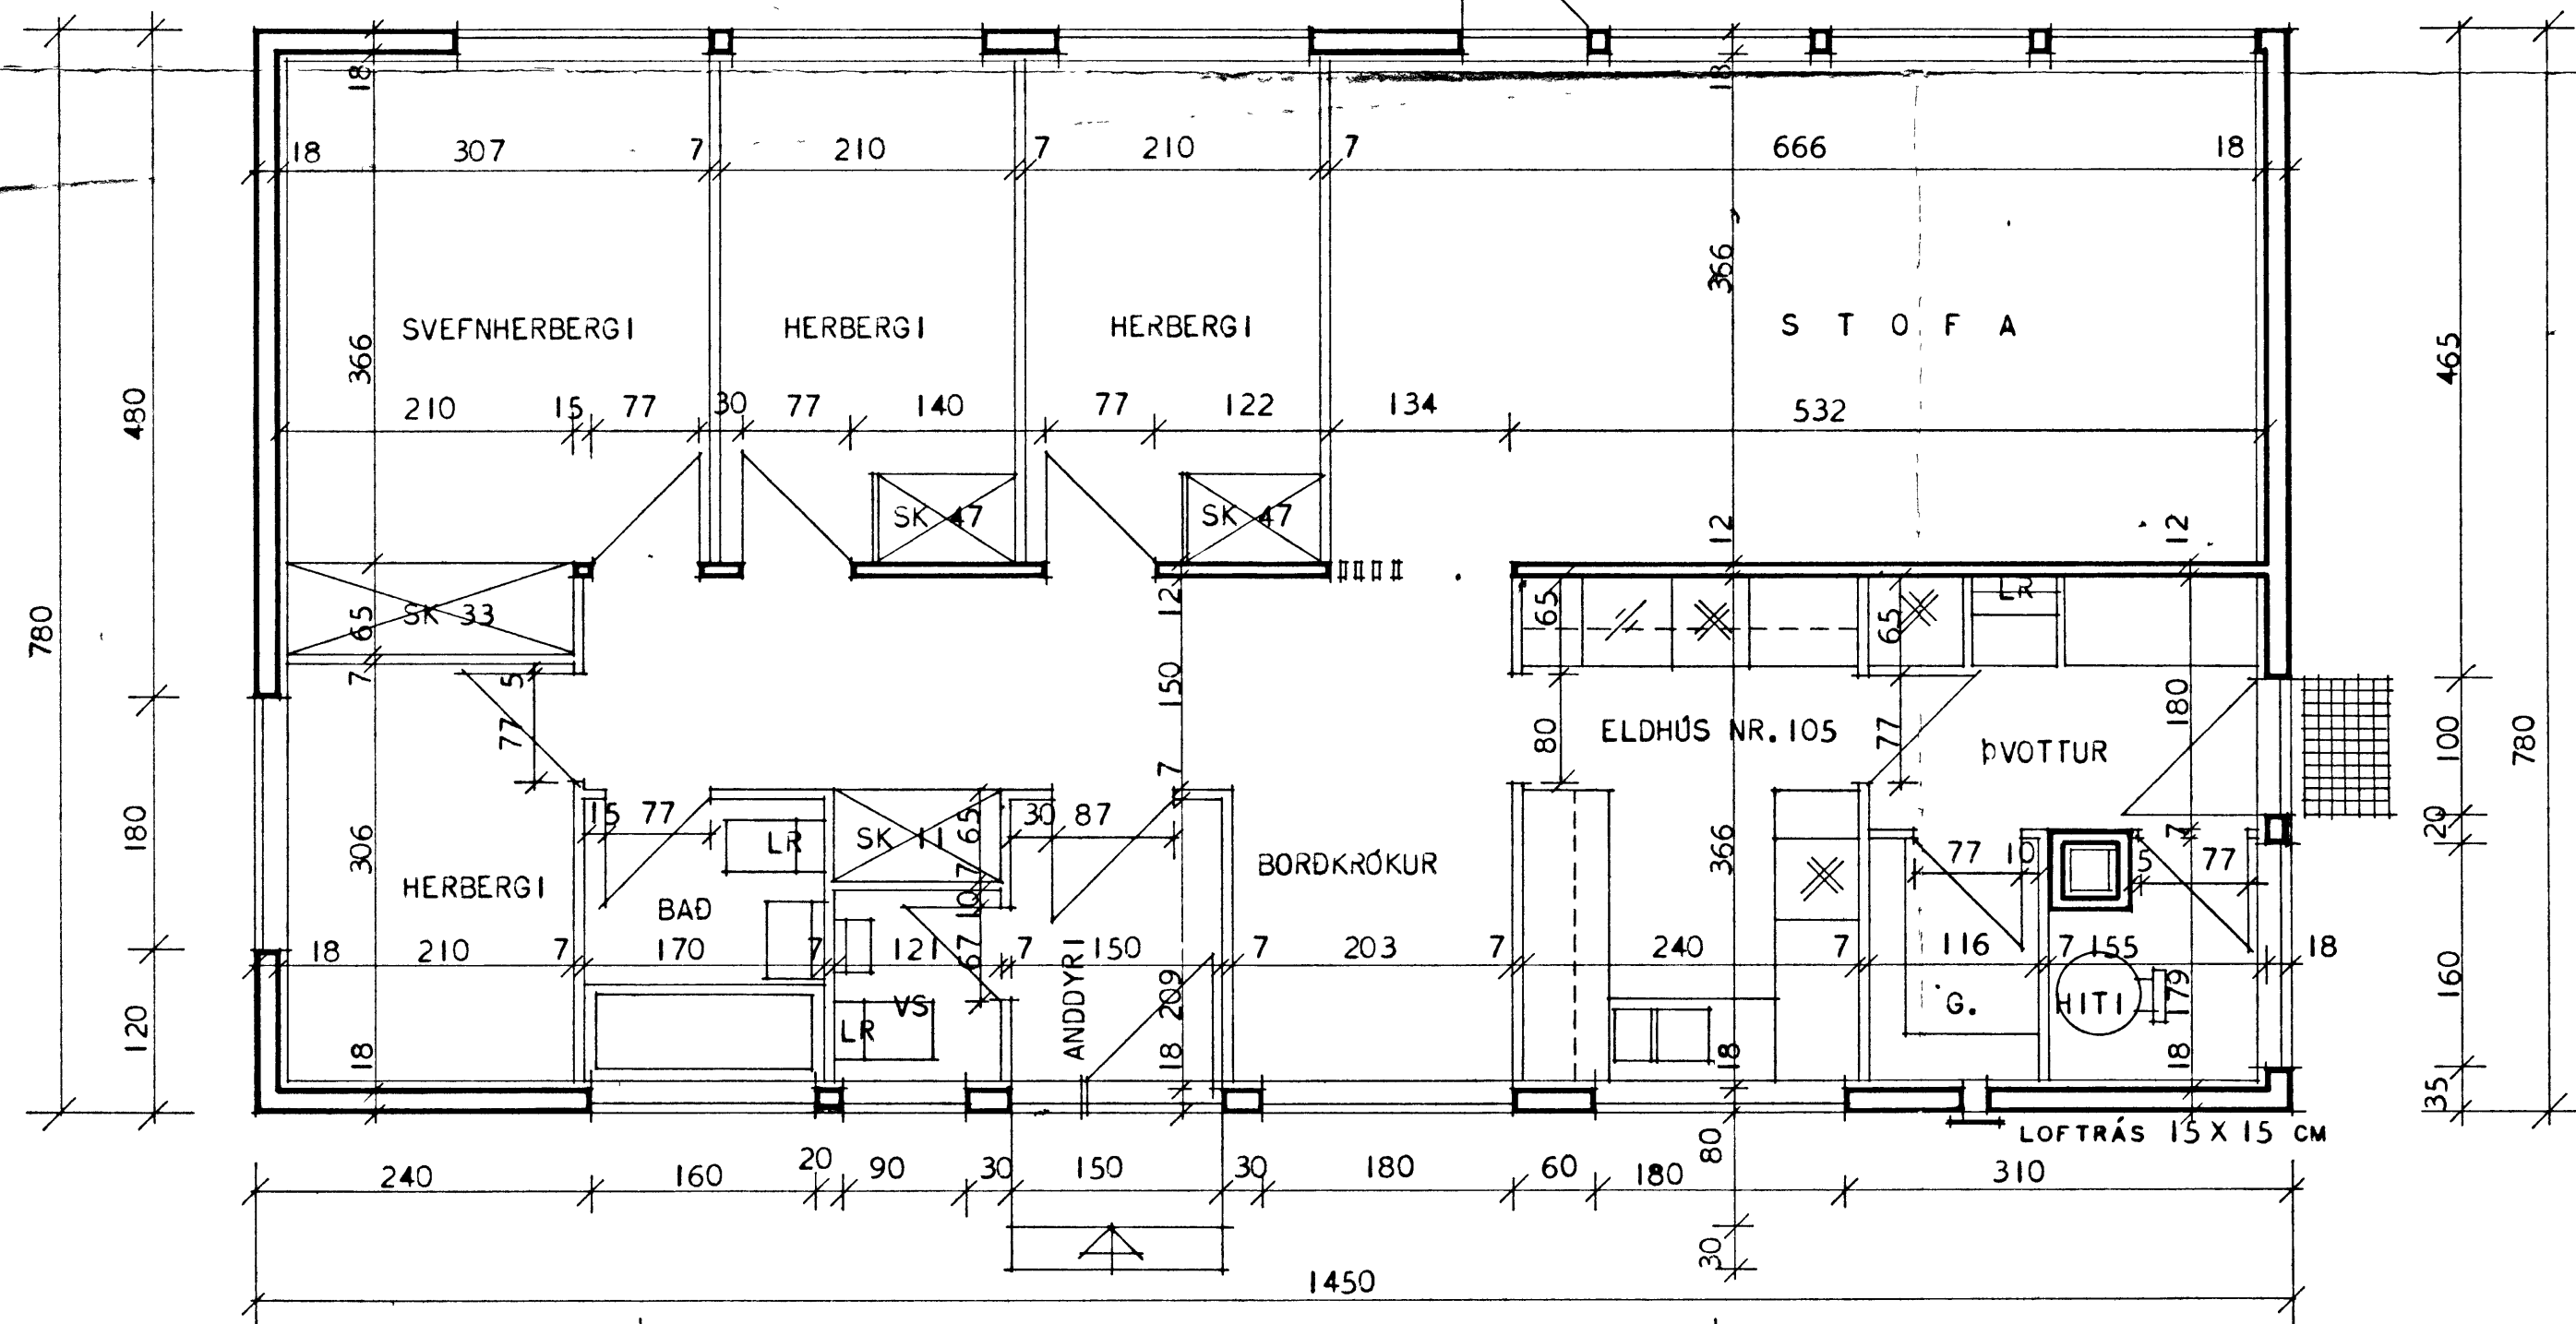

TRÖPPUPALLUR STEYPT 5 CM NEDAR EN STEYPT GÓLFPLATA
VERND SE 10 VM NEDAR EN STEYPT GÓLFPLATA