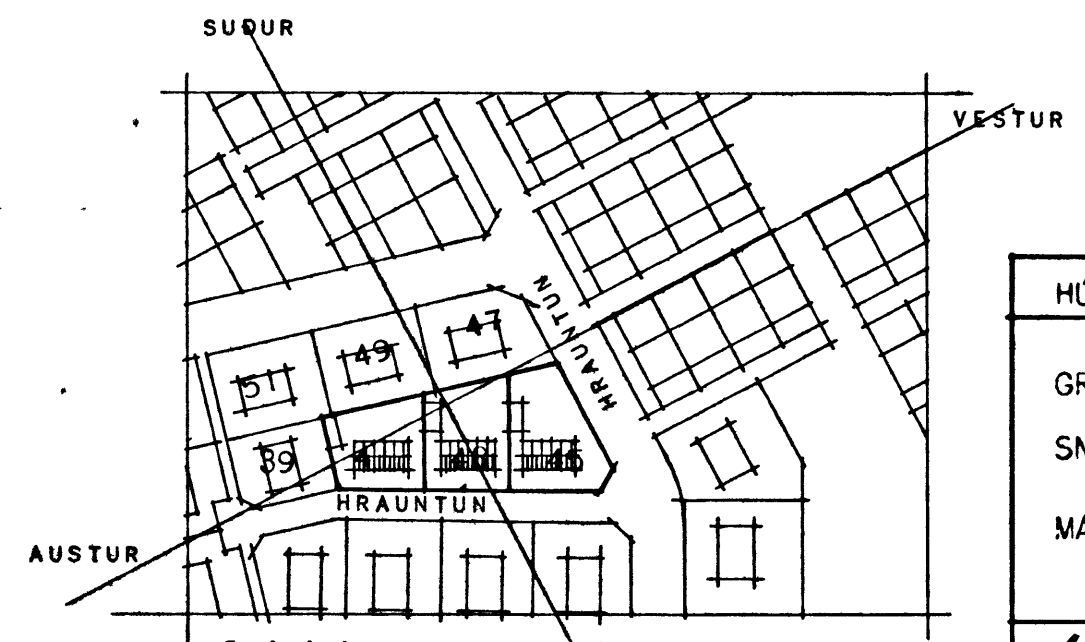

*Arso*

BRÚTTÓFLATARMÁL HUSS --- 112,0 M<sup>2</sup>  
 NETTÓFLATARMÁL HUSS --- 100,0 M<sup>2</sup>

HÚSNÆÐISMÁLASTOFNUN RÍKISINS	
GRUNNMYND ÚTLIT	EINBYLISHÚS
SNEIÐING	VERK NR. 1002
MÁL 1:100	BLAD NR. I
<i>Magnús Ángi Ingvarsson</i>	