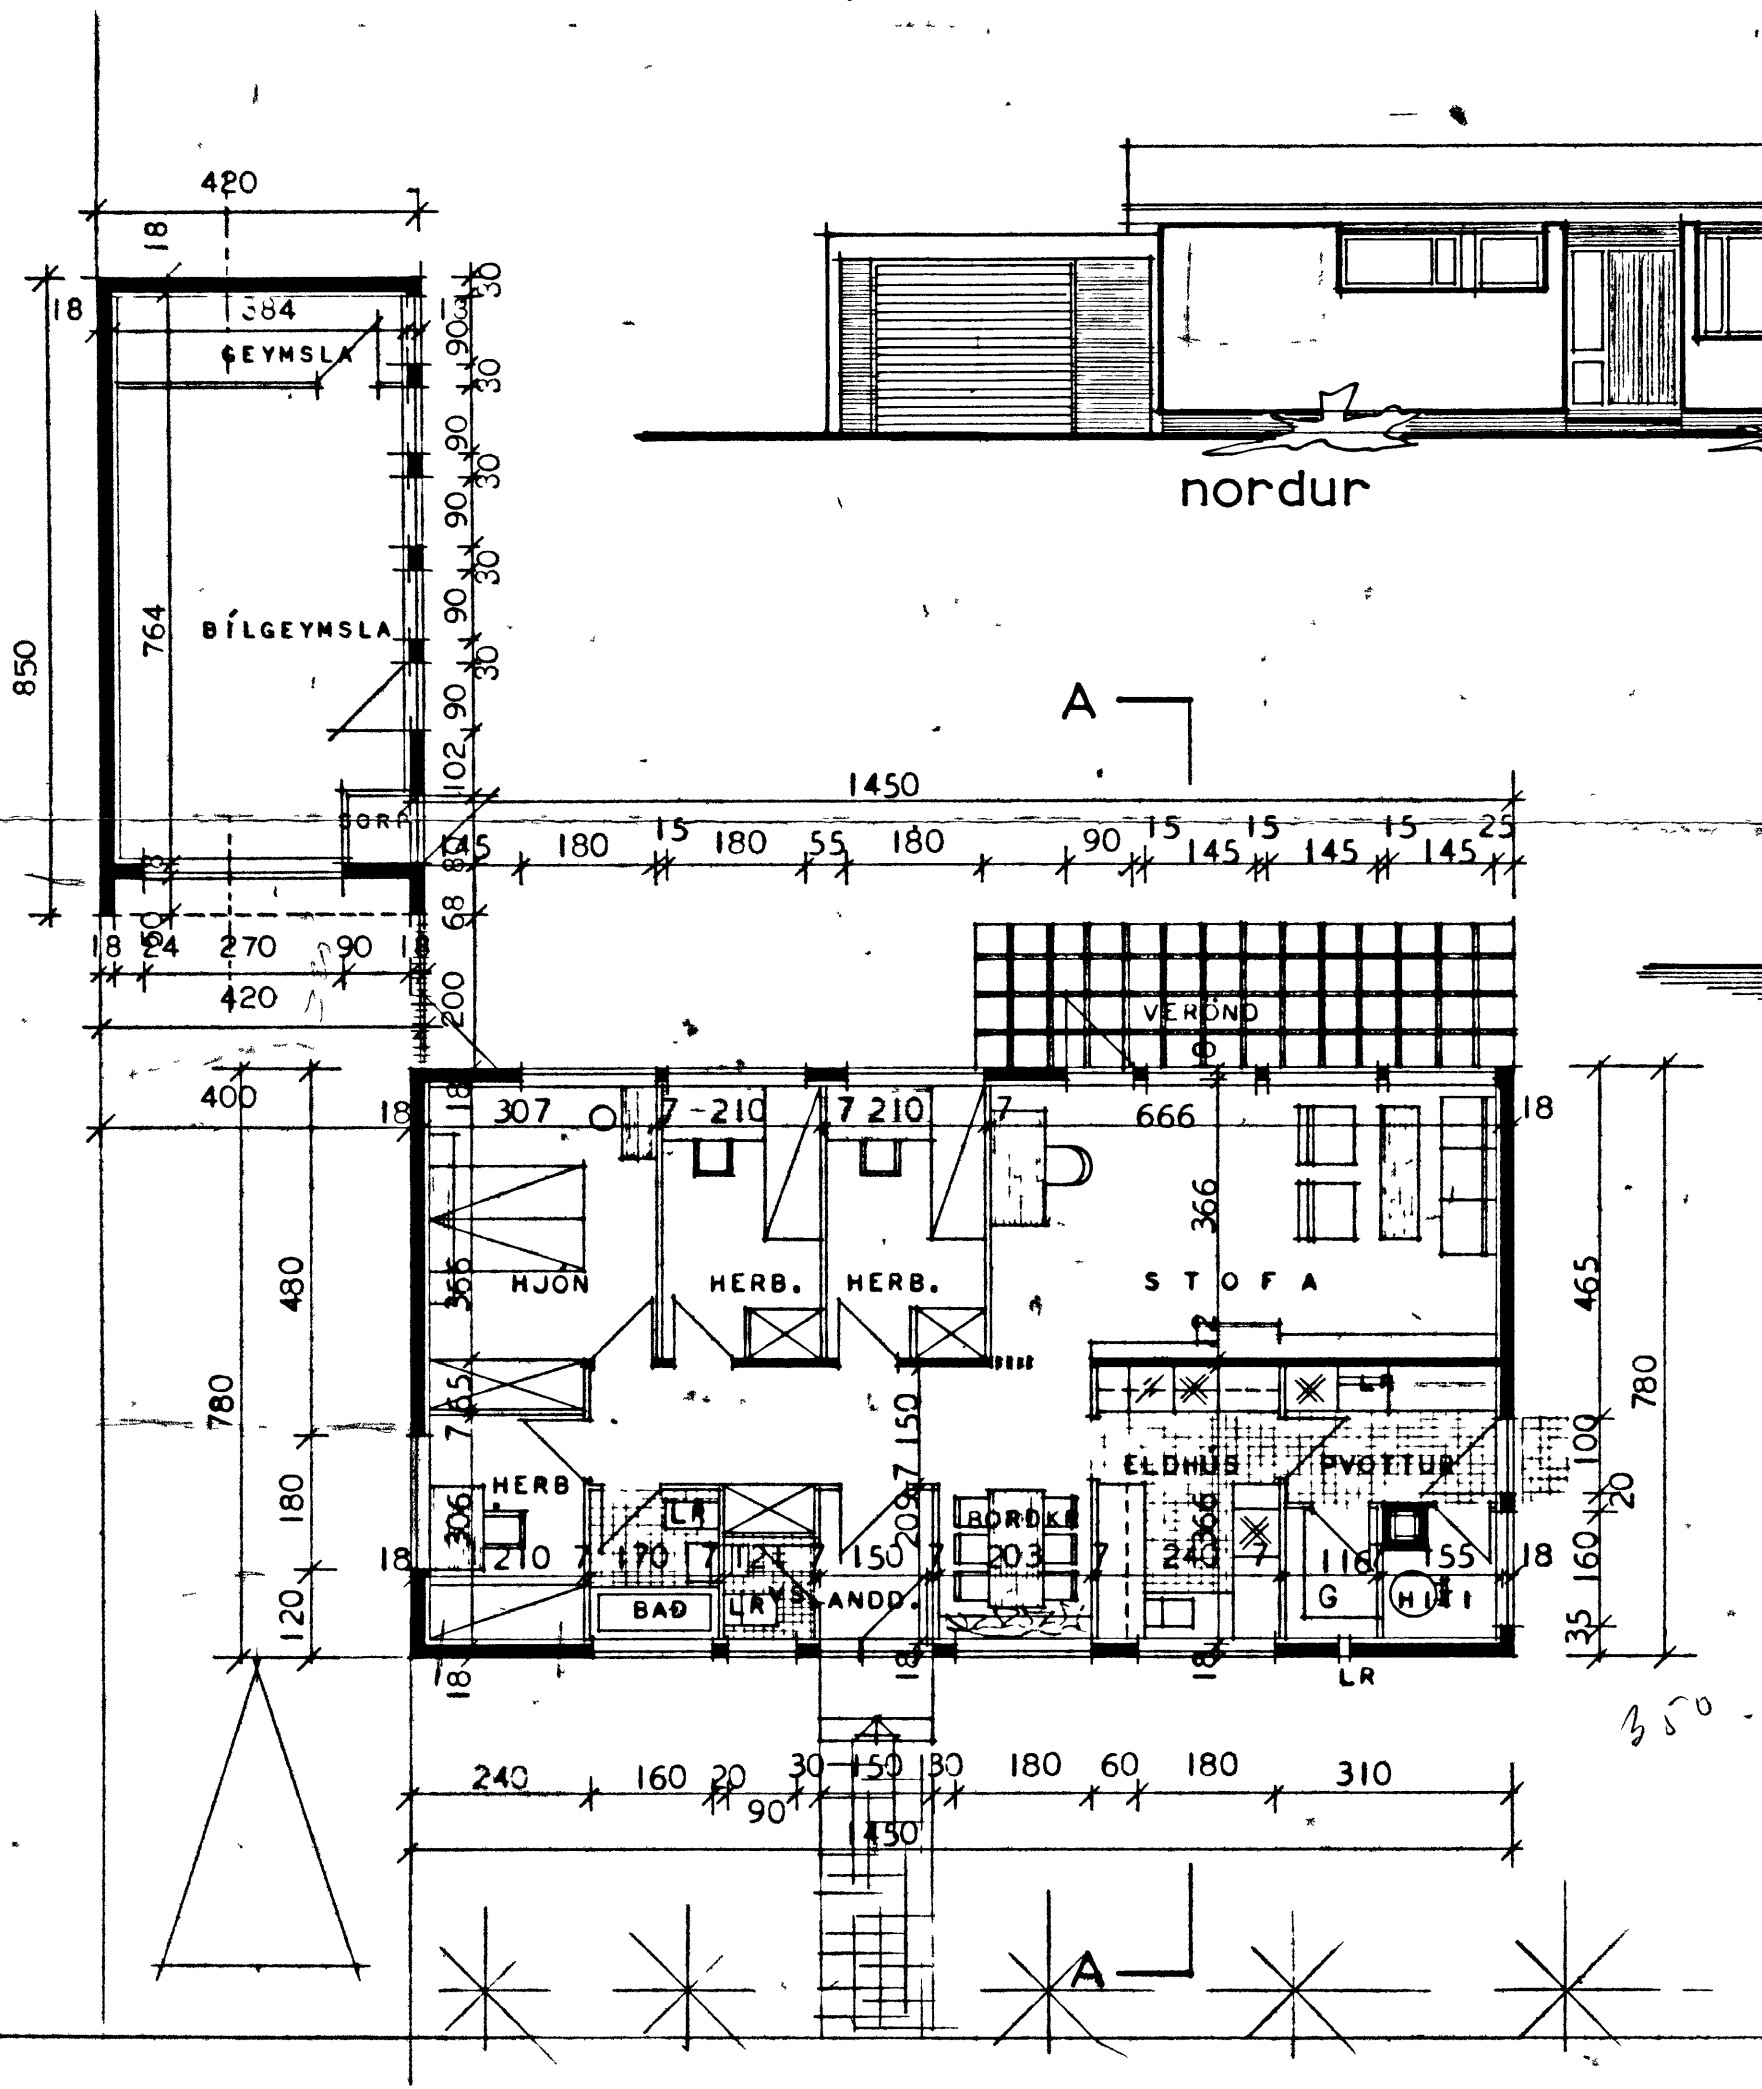

*Arso*

BRÚTTÓFLATARMÁL HUSS --- 112,0 M<sup>2</sup>  
 NETTÓFLATARMÁL HUSS --- 100,0 M<sup>2</sup>

HÚSNÆÐISMÁLASTOFNUN RÍKISINS	
GRUNNMYND ÚTLIT	EINBYLISHÚS
SNEIÐING	VERK NR. 1002
MÁL 1:100	BLAD NR. I
<i>Magnús Ángi Ingvarsson</i>	