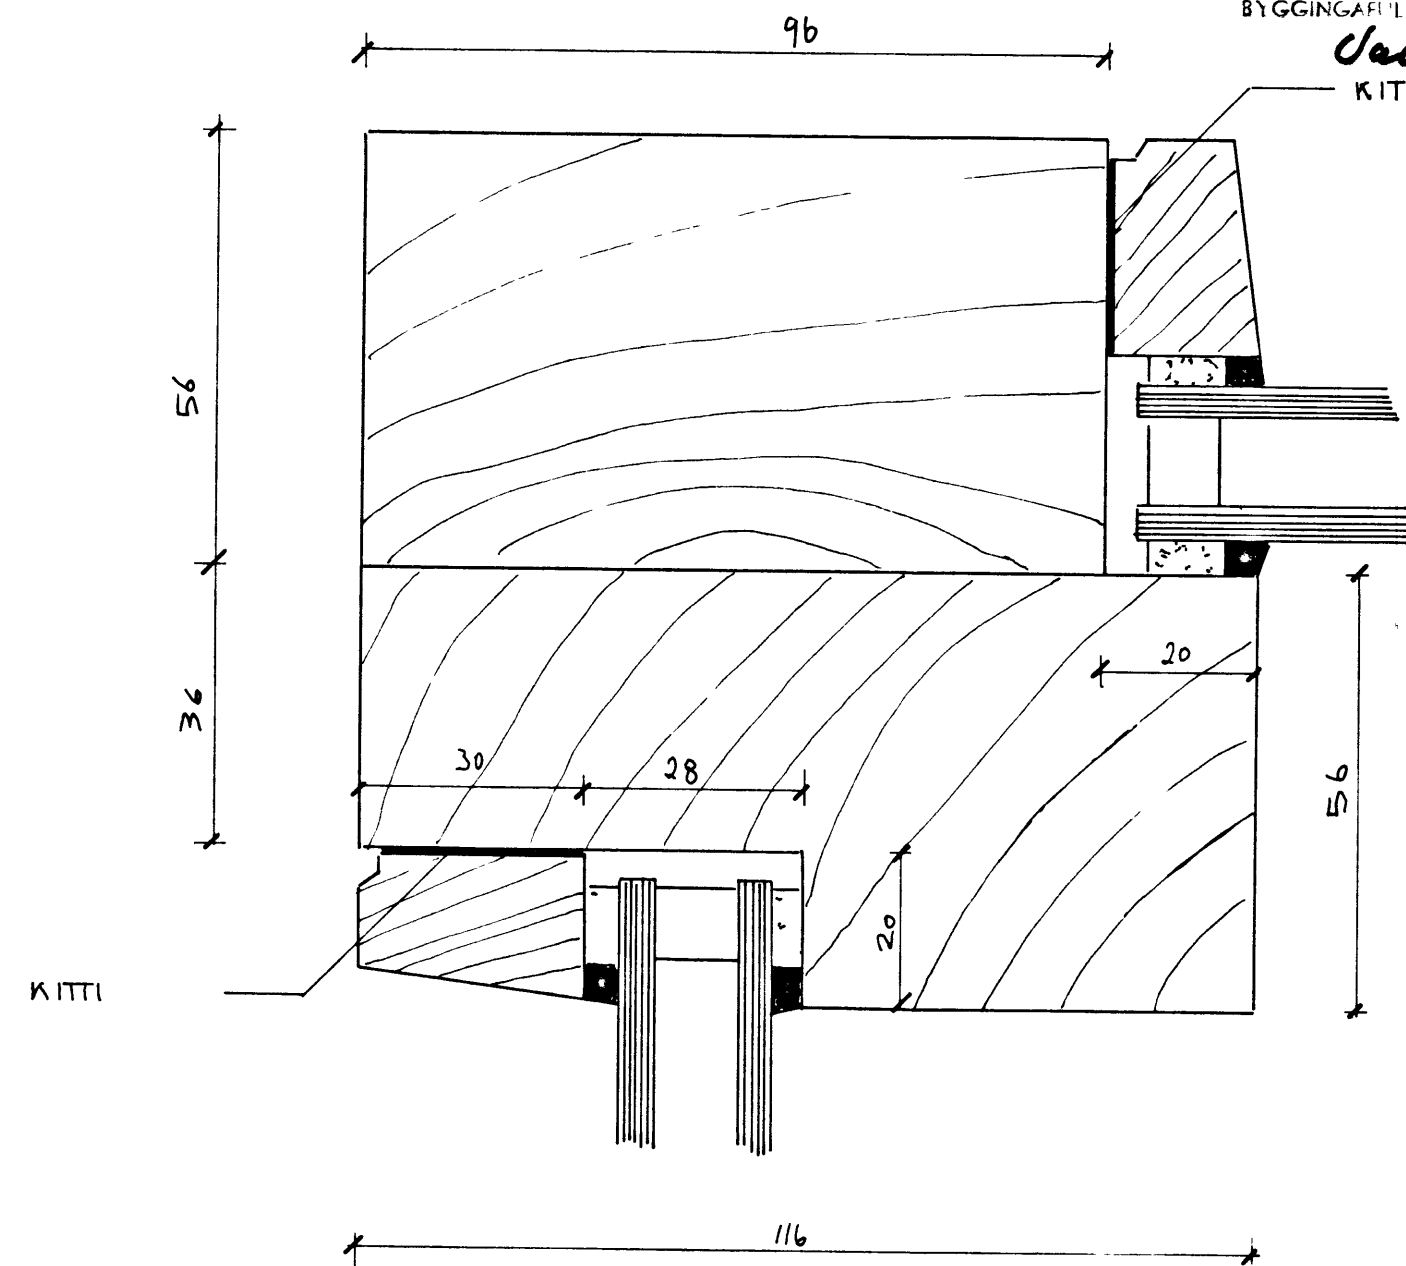

SNID 'I HORN MKV 110

SAMÞYKTI BYGGINGARÉFND  
 25. 7. 86  
 BYGGINGARFRUM N. L. V. MANNABYJUM  
*Jalmer Progam*  
 KITTI

FESTING SPERRDENDA VID  
HÖSVEGG

2" x 5"

MURBOLTAR Ø 8  
 L=18cm MILLI/BIL  
 80cm

MAL 'I MILLIMETRUM