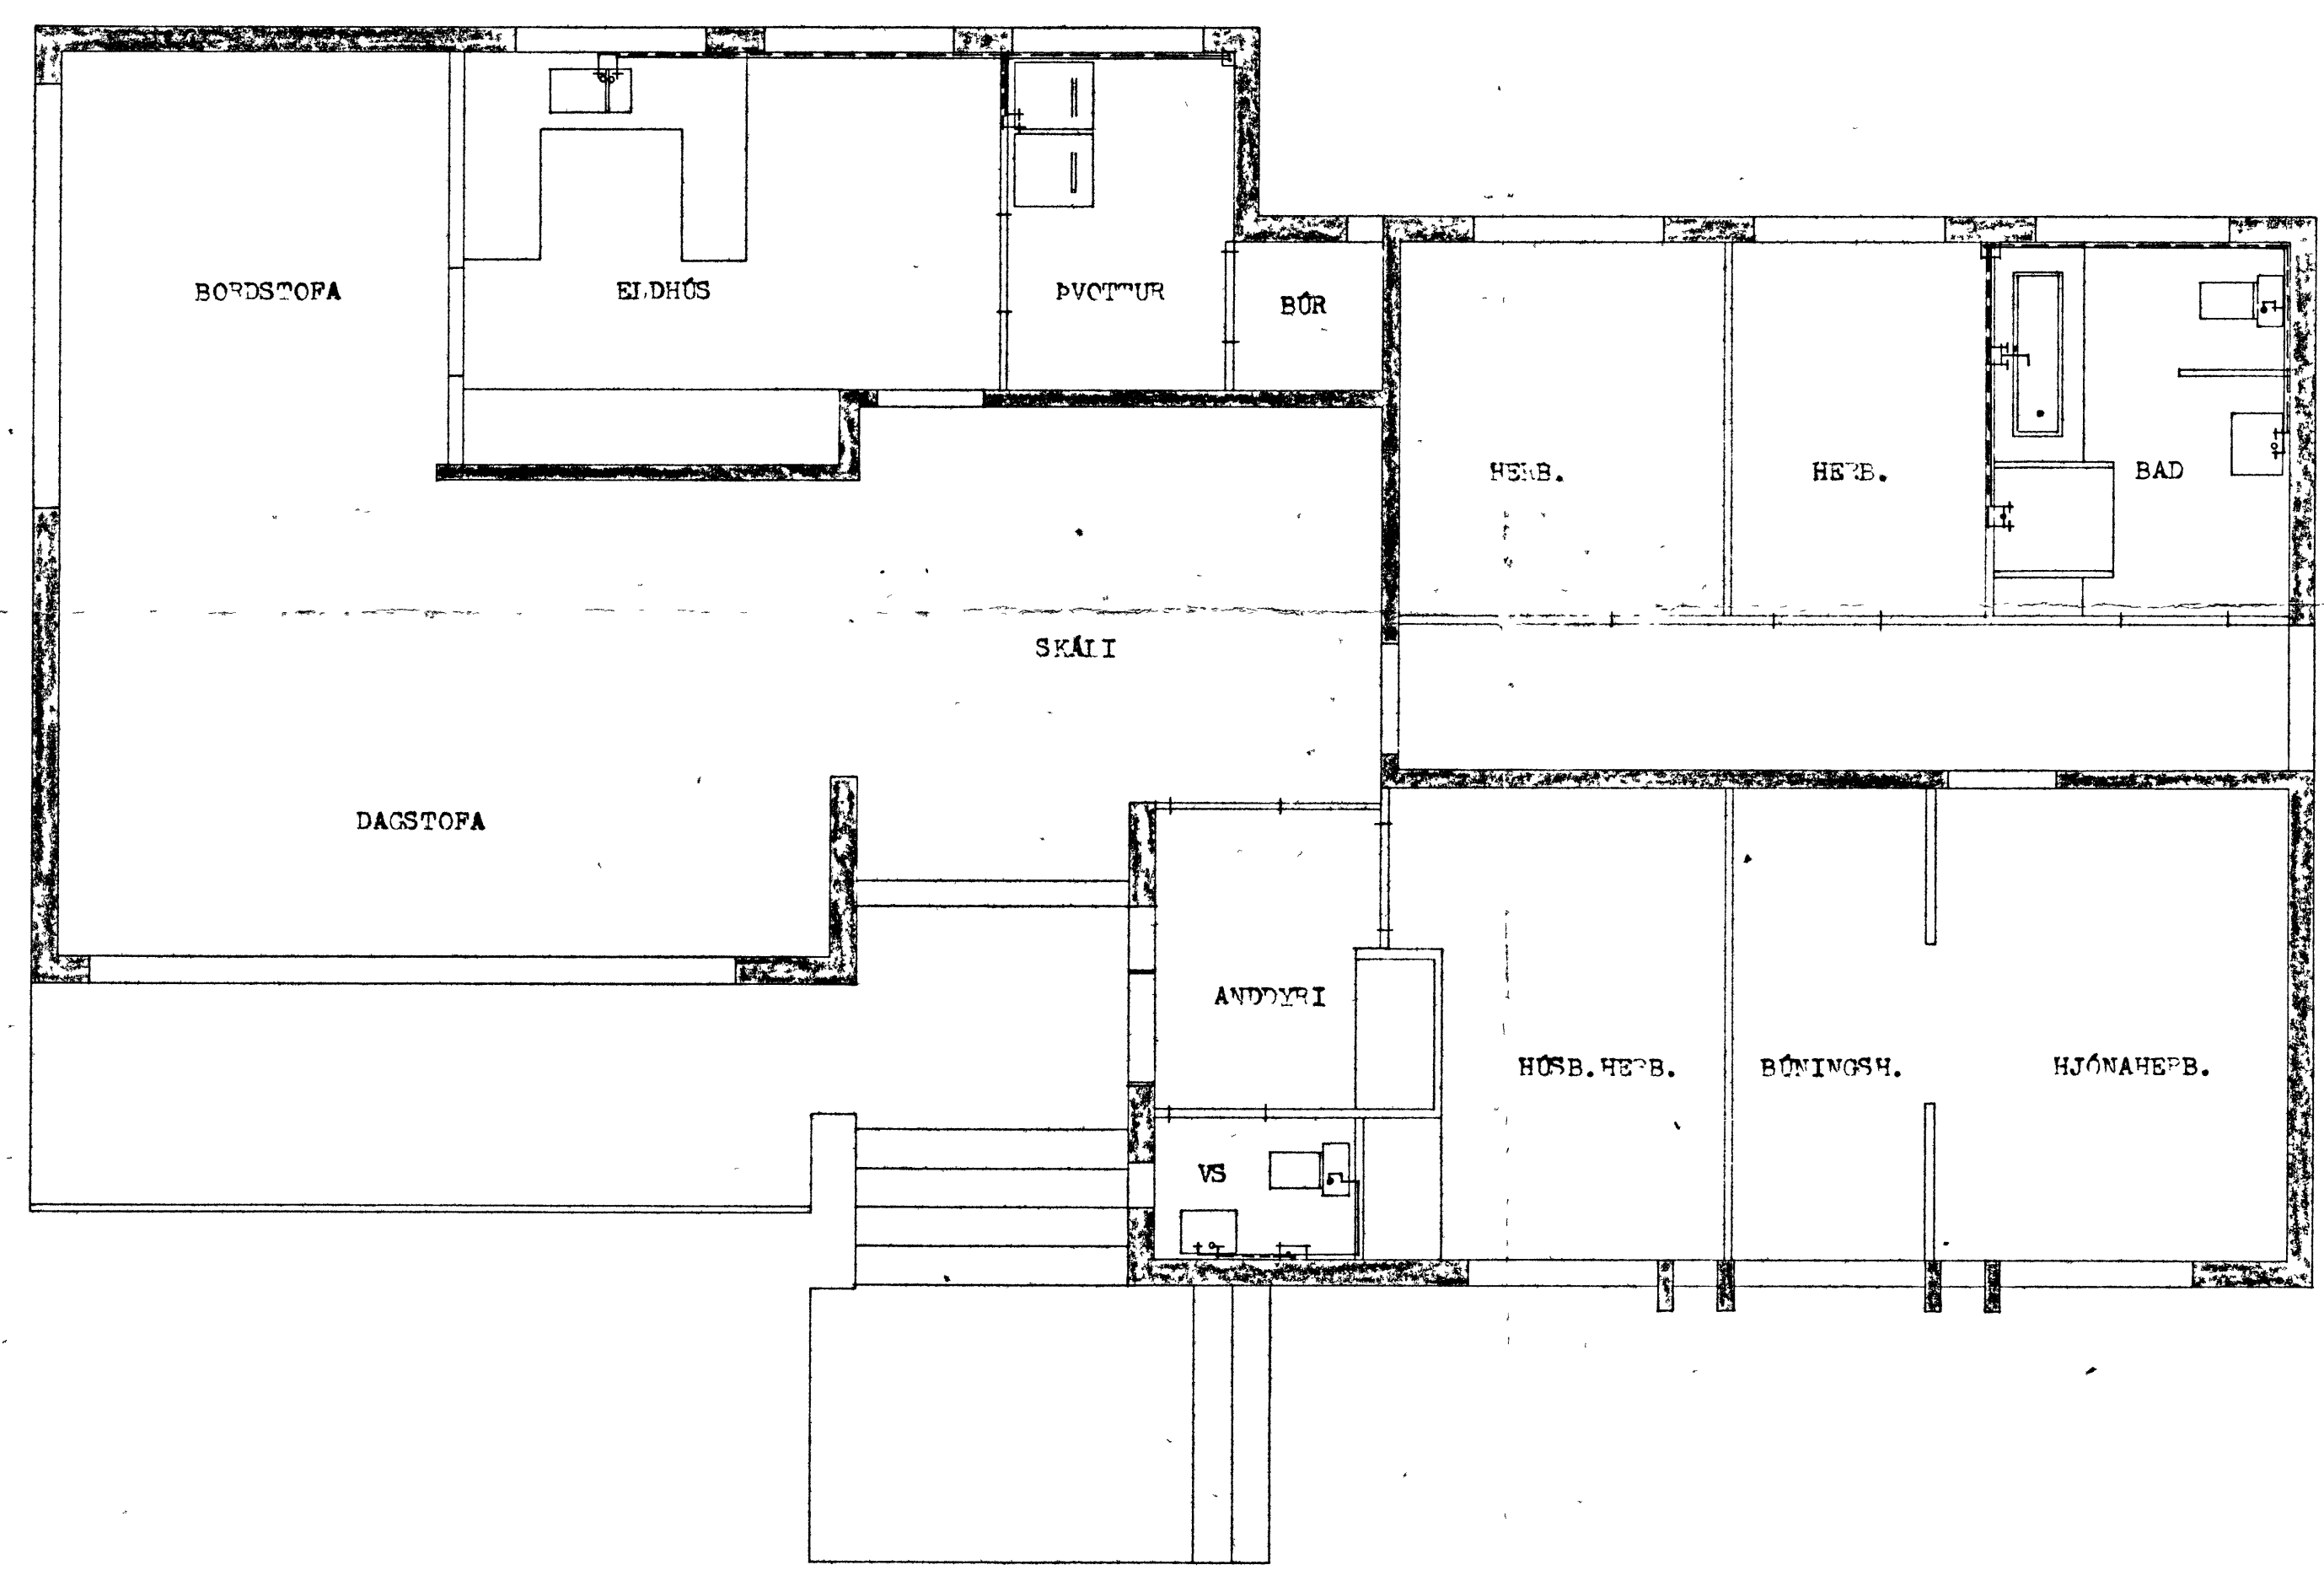

SÆPTEKT / BYGGINGAÆFND
 17-4-74
 BYGGINGAÆFND / VESTMANNNAEYJUM
Vallyn Pólsen

STEINÞINGUSTR. ÞORHEIÐISLON MÍPI		
FRAMTÖN N. 47		VESTMANNAEYJUM
MÁL.	1:50	VAINSLAGNIR
DRÖG.	1A-2	GAUNNMIYDD HADAR
	1974	