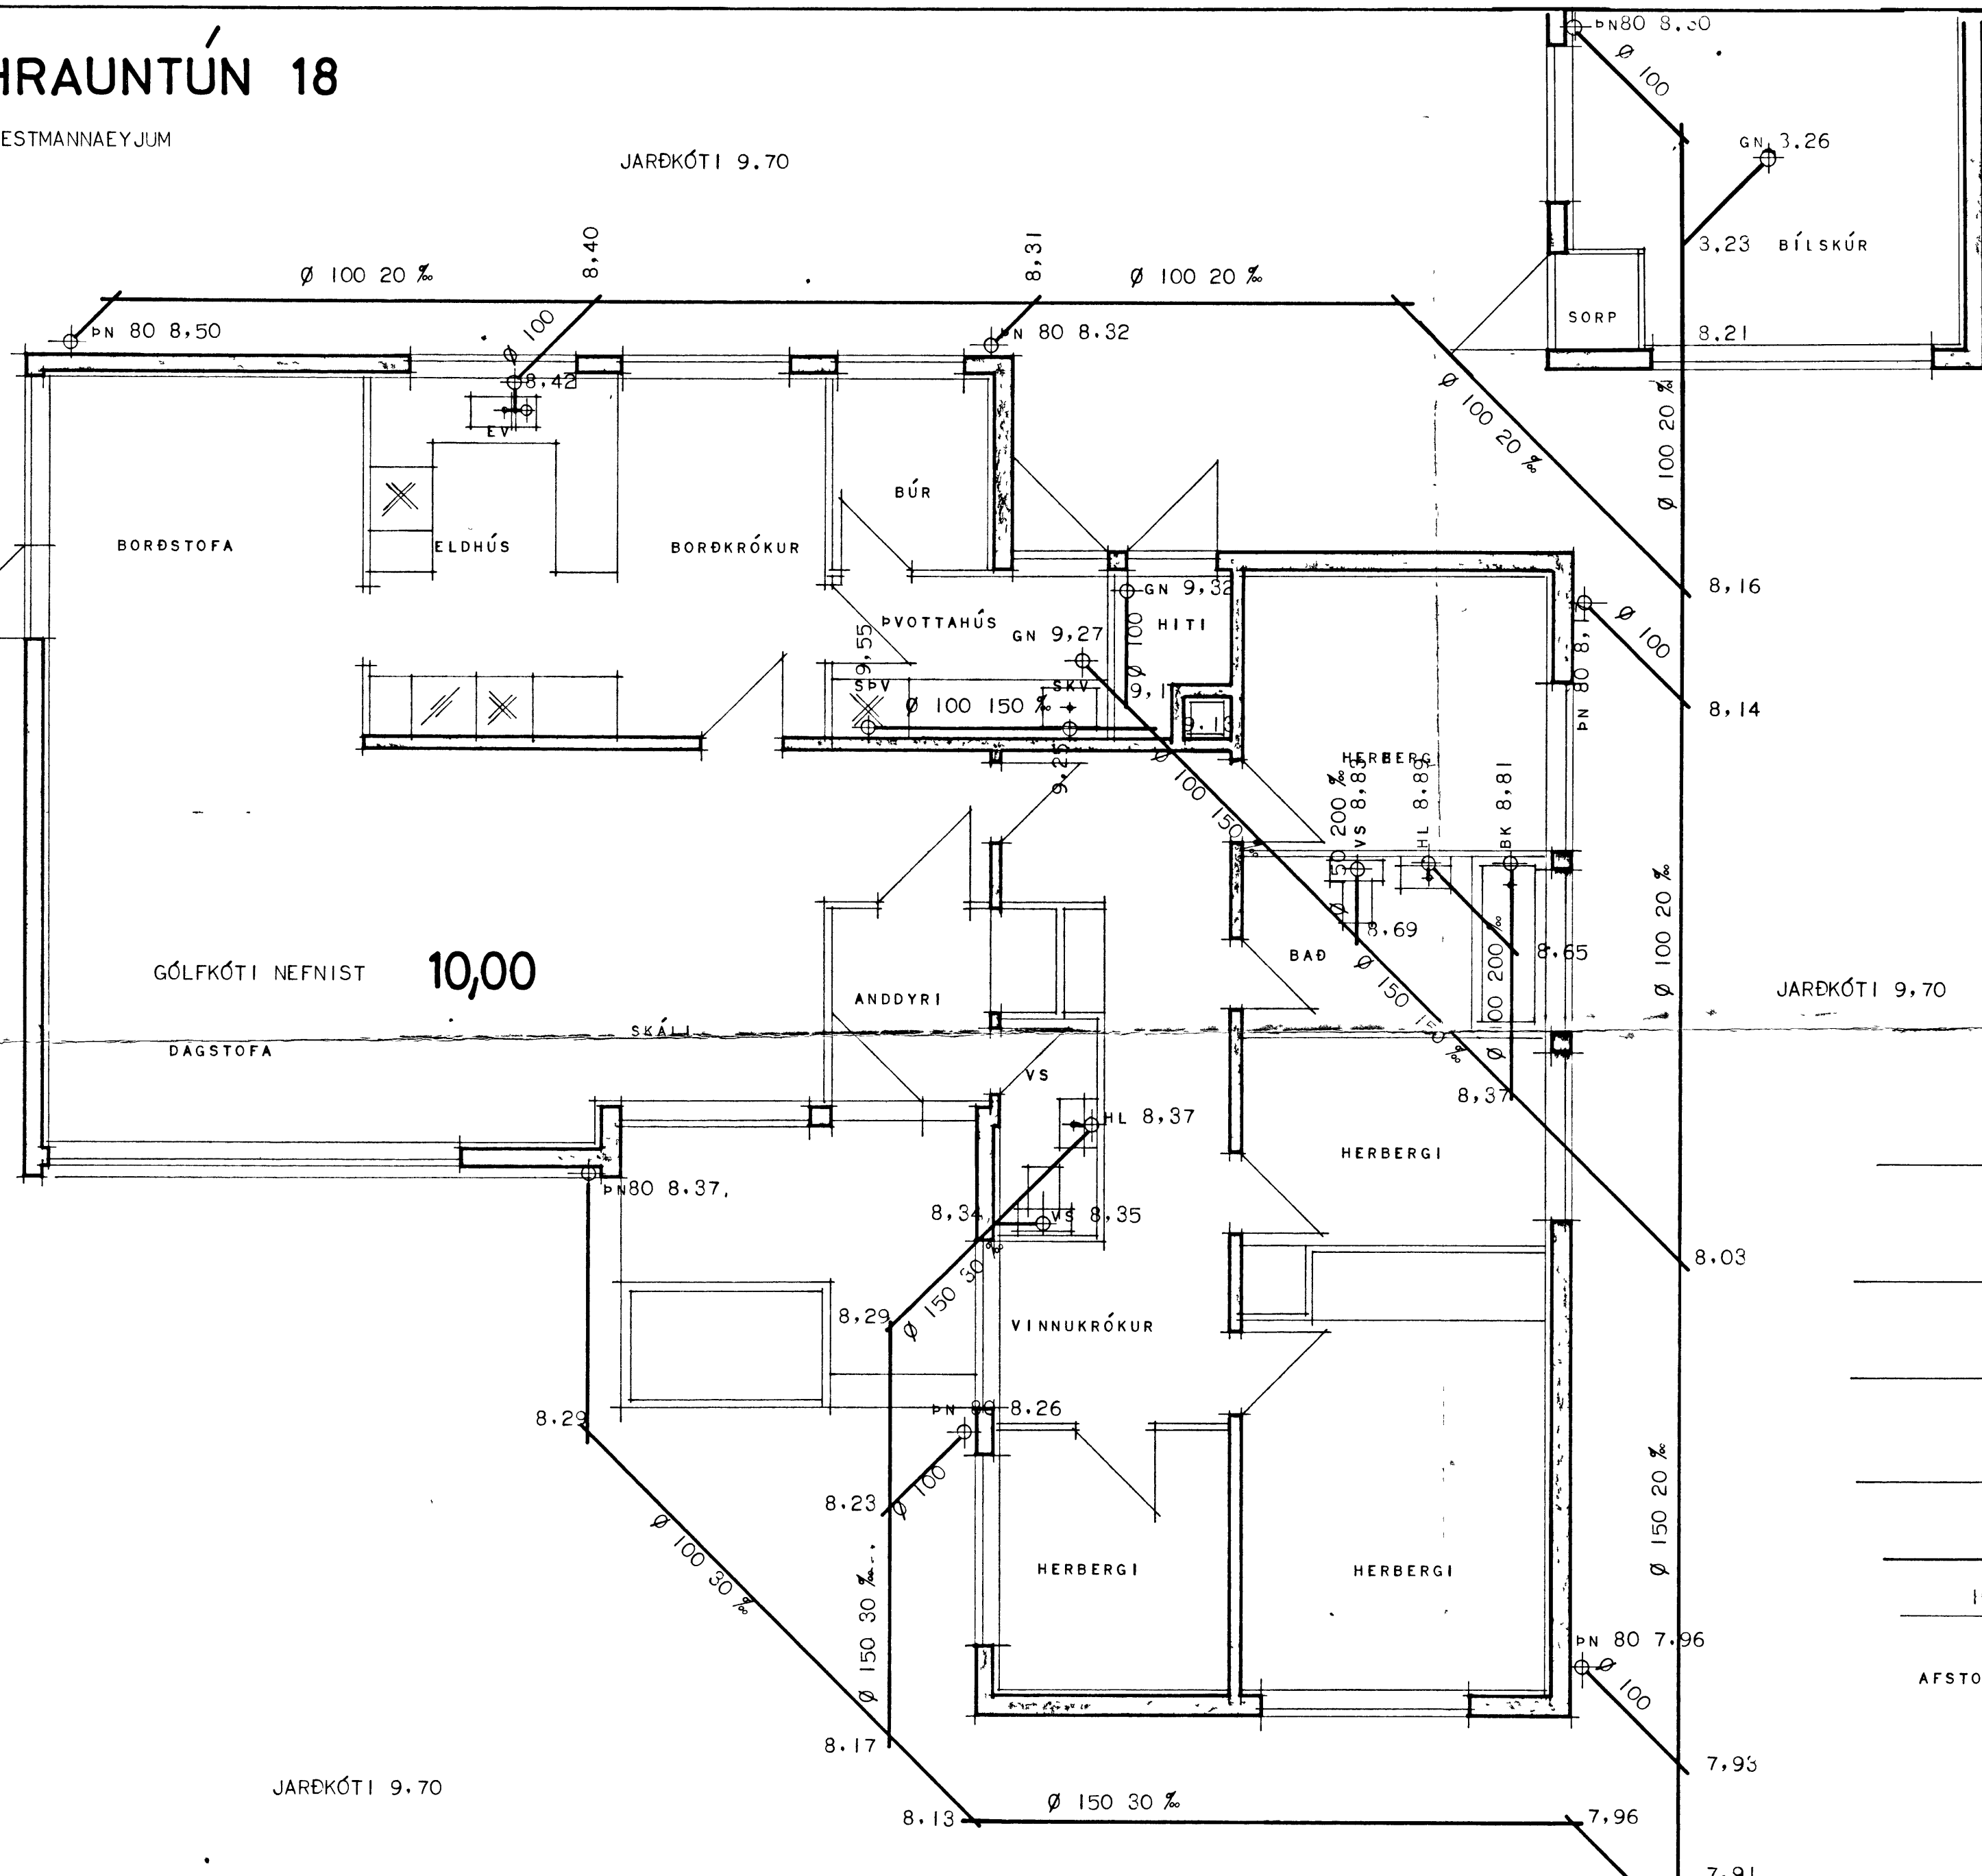

# HRAUNTÚN 18

VESTMANNAEYJUM

JARÐKÓTI 9.70