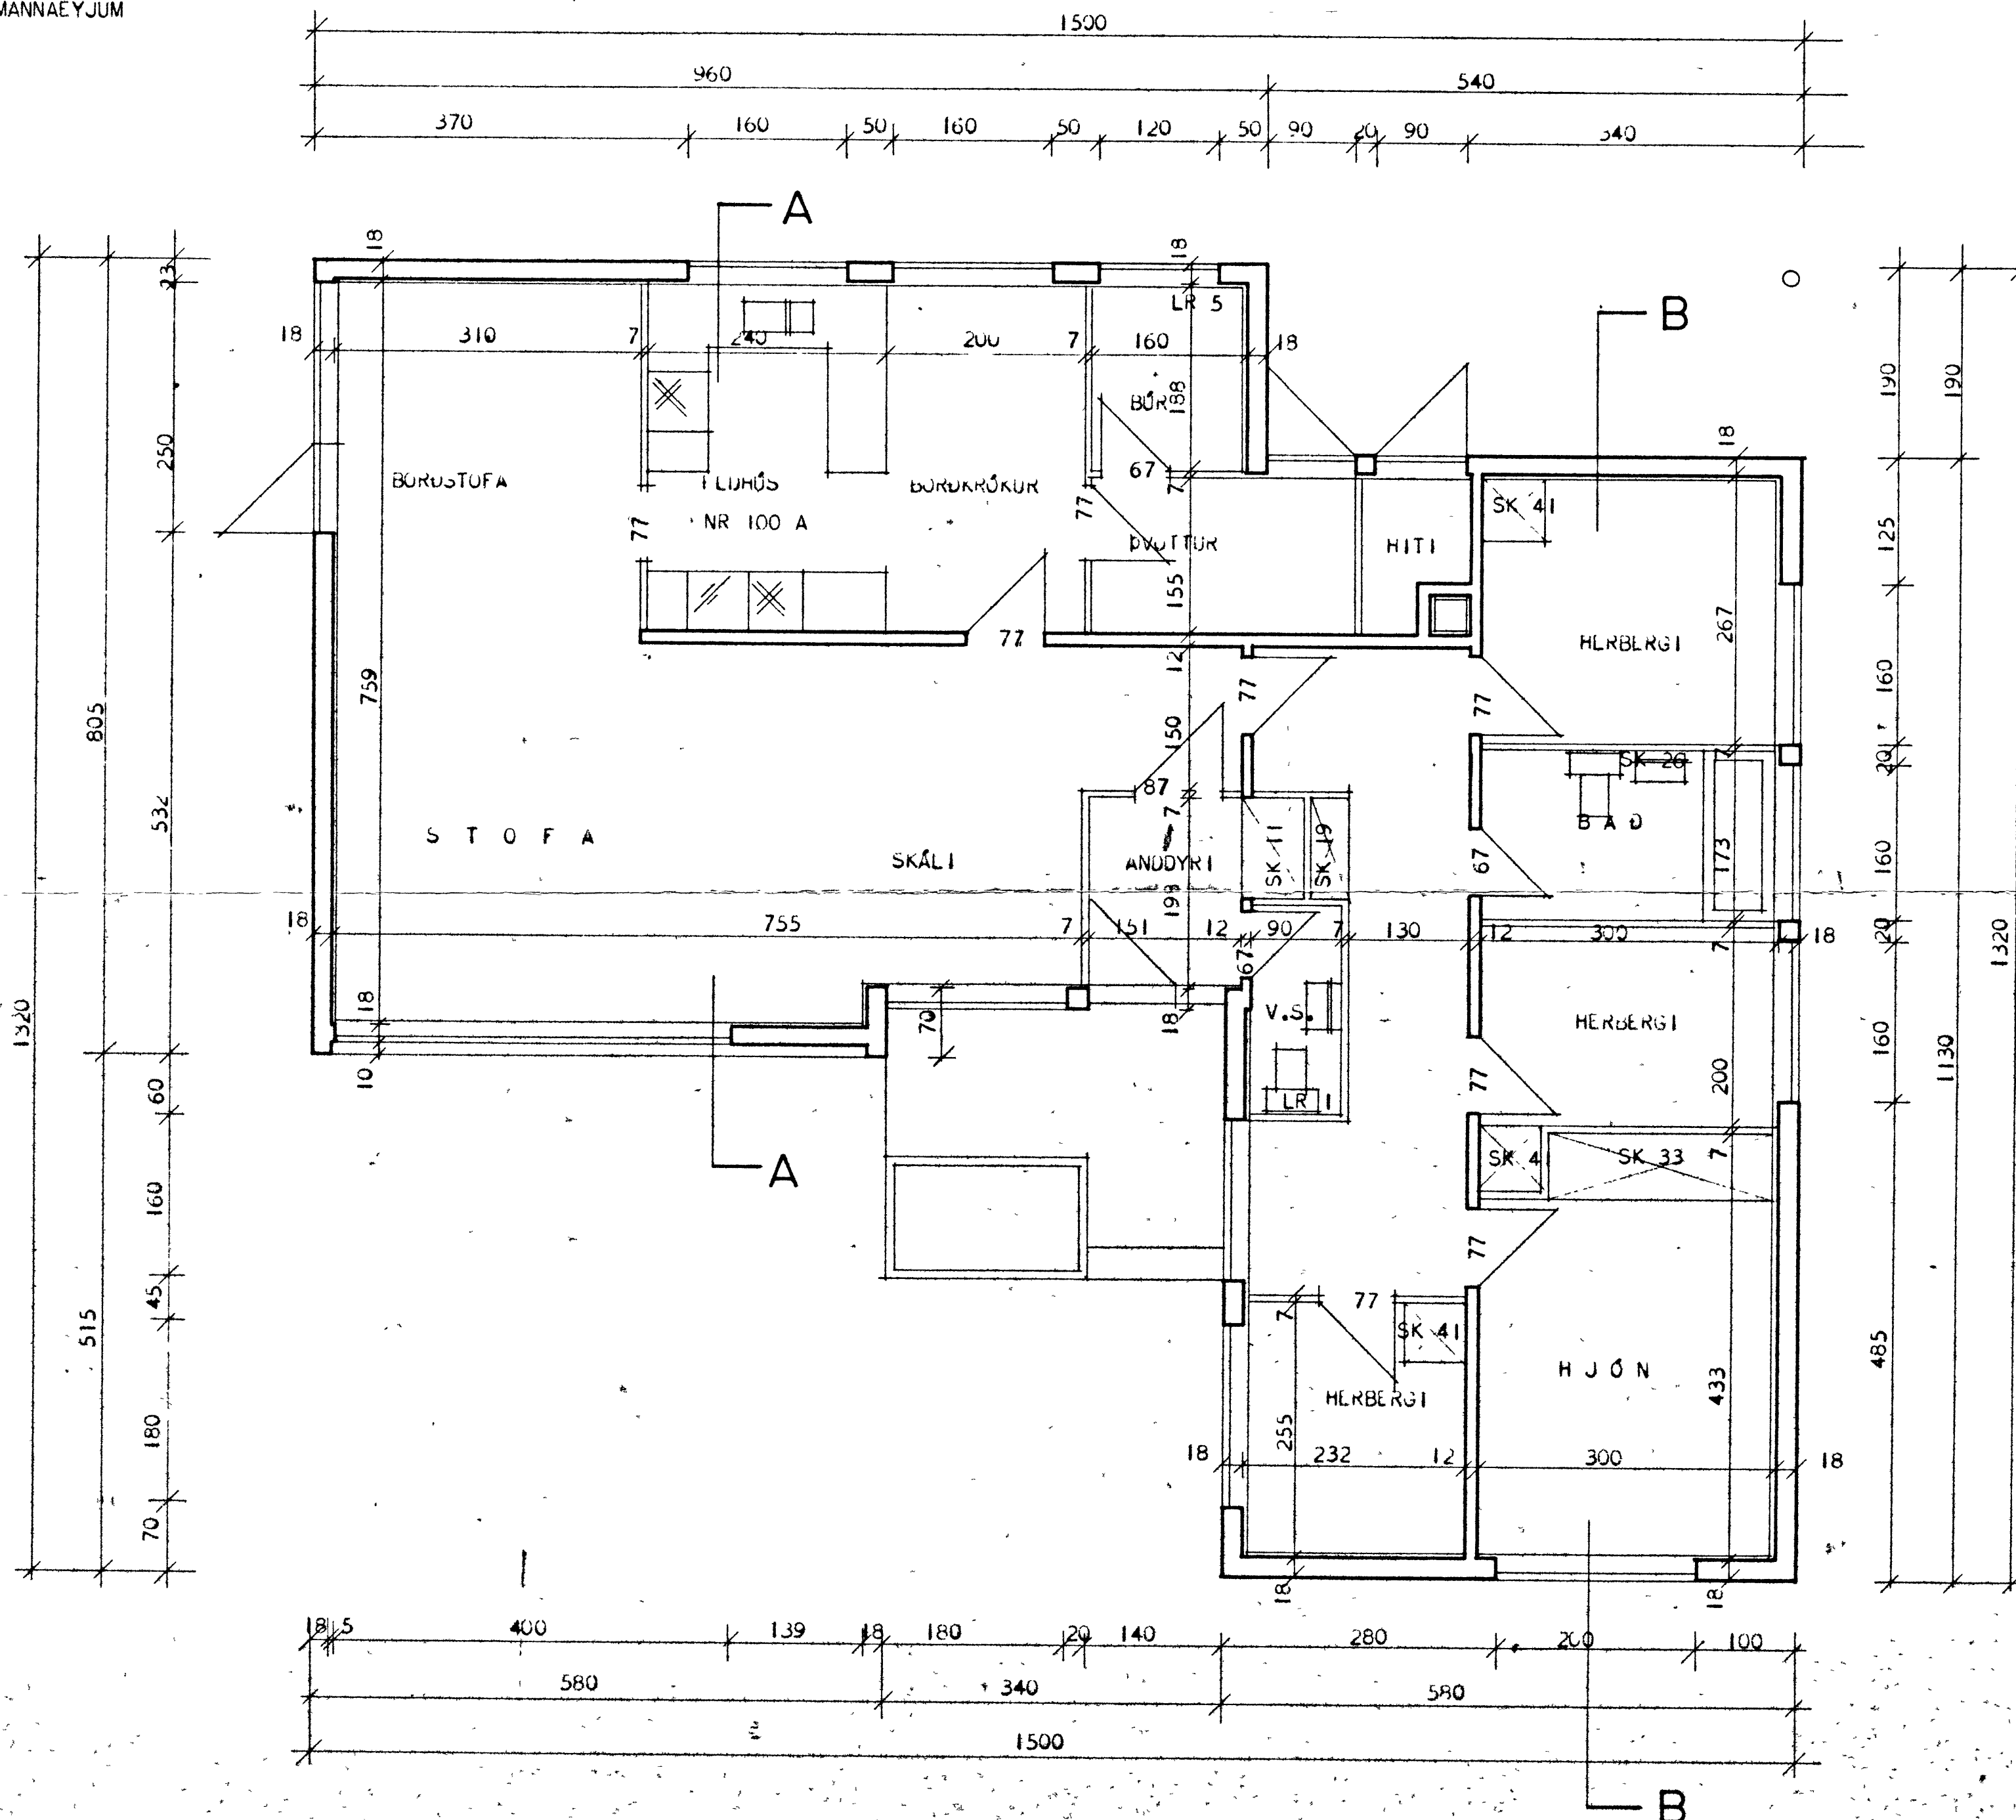

HRAUNTÚN 18.

VESTMANNAEYJUM

SK = SKÁPUR
LR = LOFTRÁS

ATH. VEGGIR UMHERFIS HITAKLEFA SKULU GERDIR ÚR ST
OG KLEFINN MÚRHÚÐAÐUR Í HÓLF OG GÓLF.

HUSMEDISMALASTOFNUN RIKISINS	
GRUNMYND MÁL 1:50	SÉRTEIKNING
	VERK
	78
	BLAÐ NR 2
	JAN. 1966