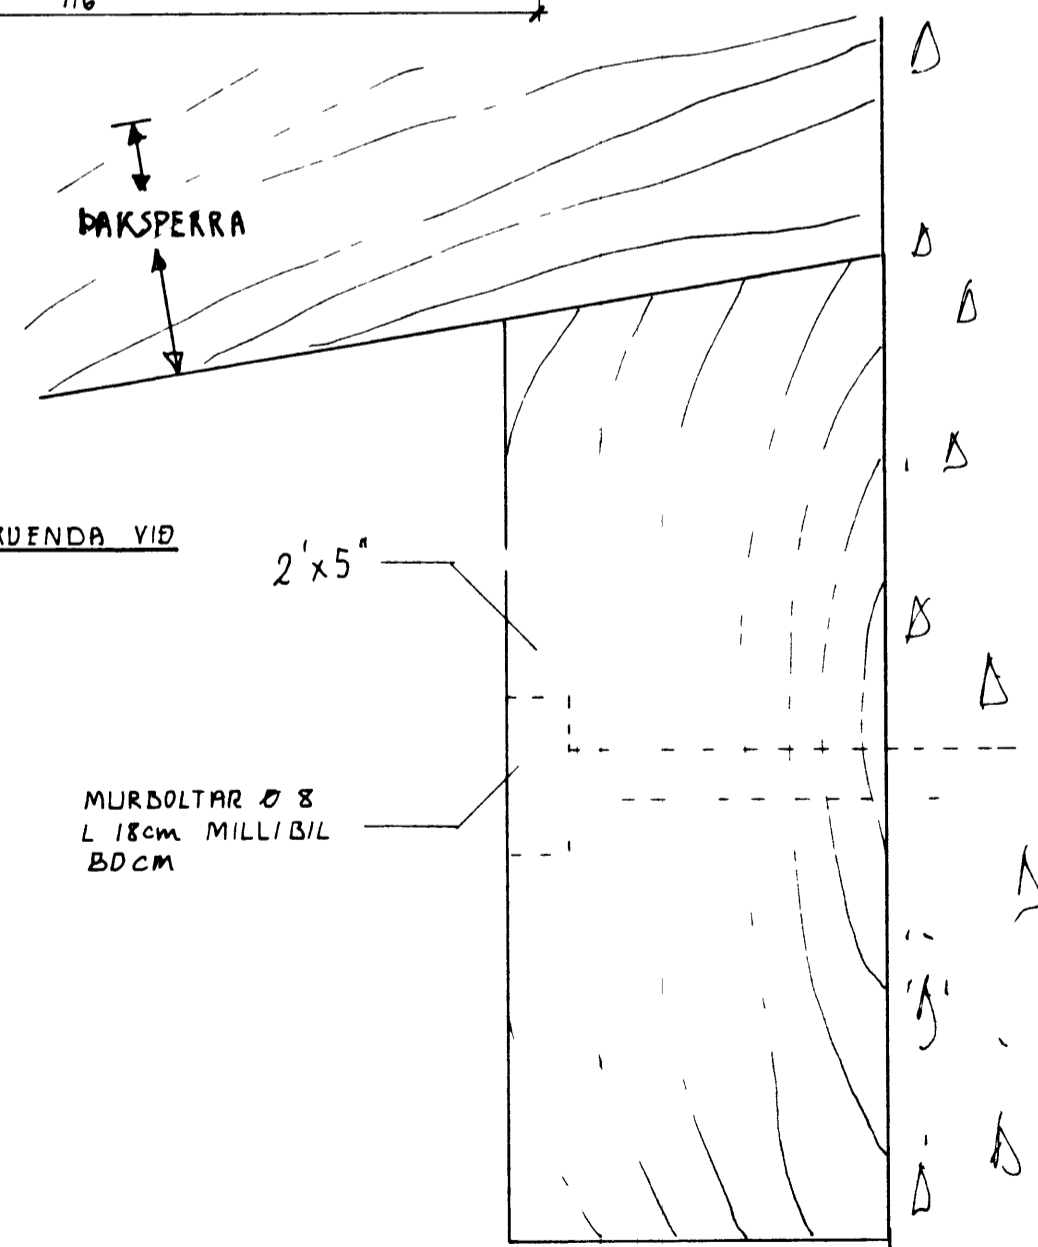

9.6.88
SAMPYKKT BYGGINGANFEND
Valdi Þrófan

SNID I HDRN MKV 110

FESTING SPERRUENDA VIÐ
HUSVEGG

MÁL '1 MILLIMETRUM

VERKEFNI	DRÆS
	MKV 110
SOLHUS	BR
	BLAÐ NR 2