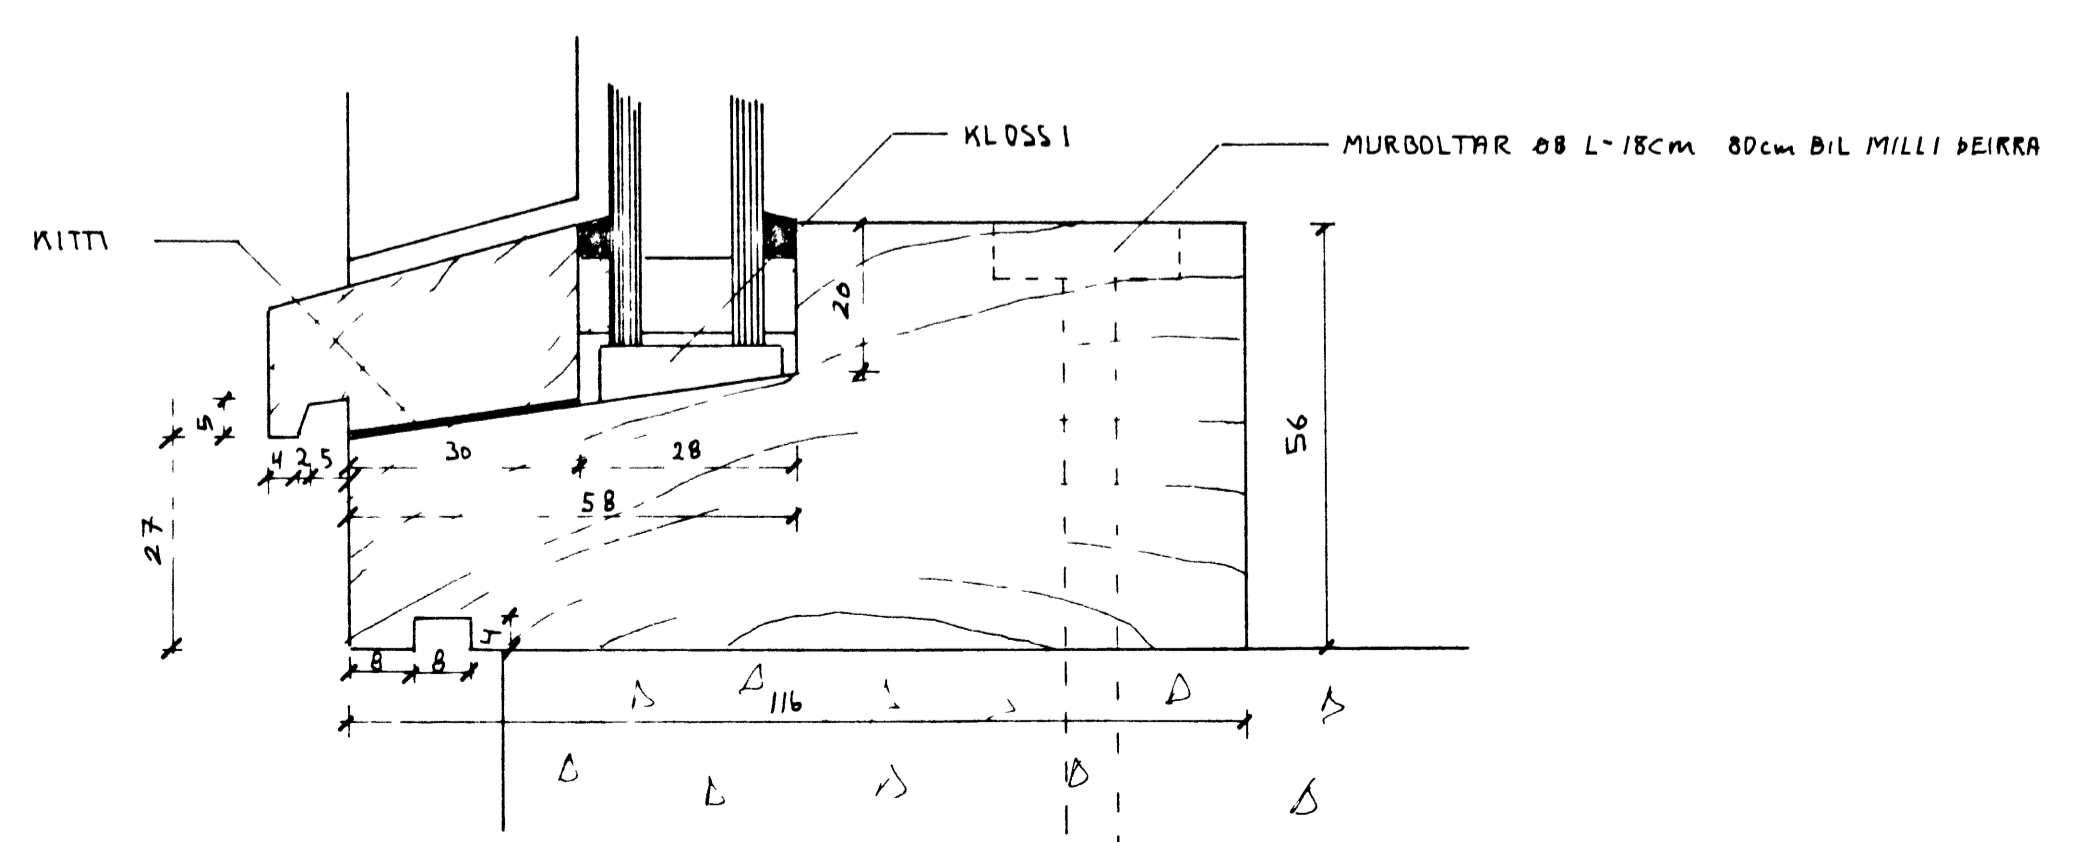

9.6.88
SAMPYKKT BYGGINGANFEND
Valdi Þrófan

SNID I HDRN MKV 110

FESTING SPERRUENDA VIÐ
HUSVEGG

MÁL '1 MILLIMETRUM

VERKEFNI	DRÆS
	MKV 110
SOLHUS	BR
	BLAÐ NR 2