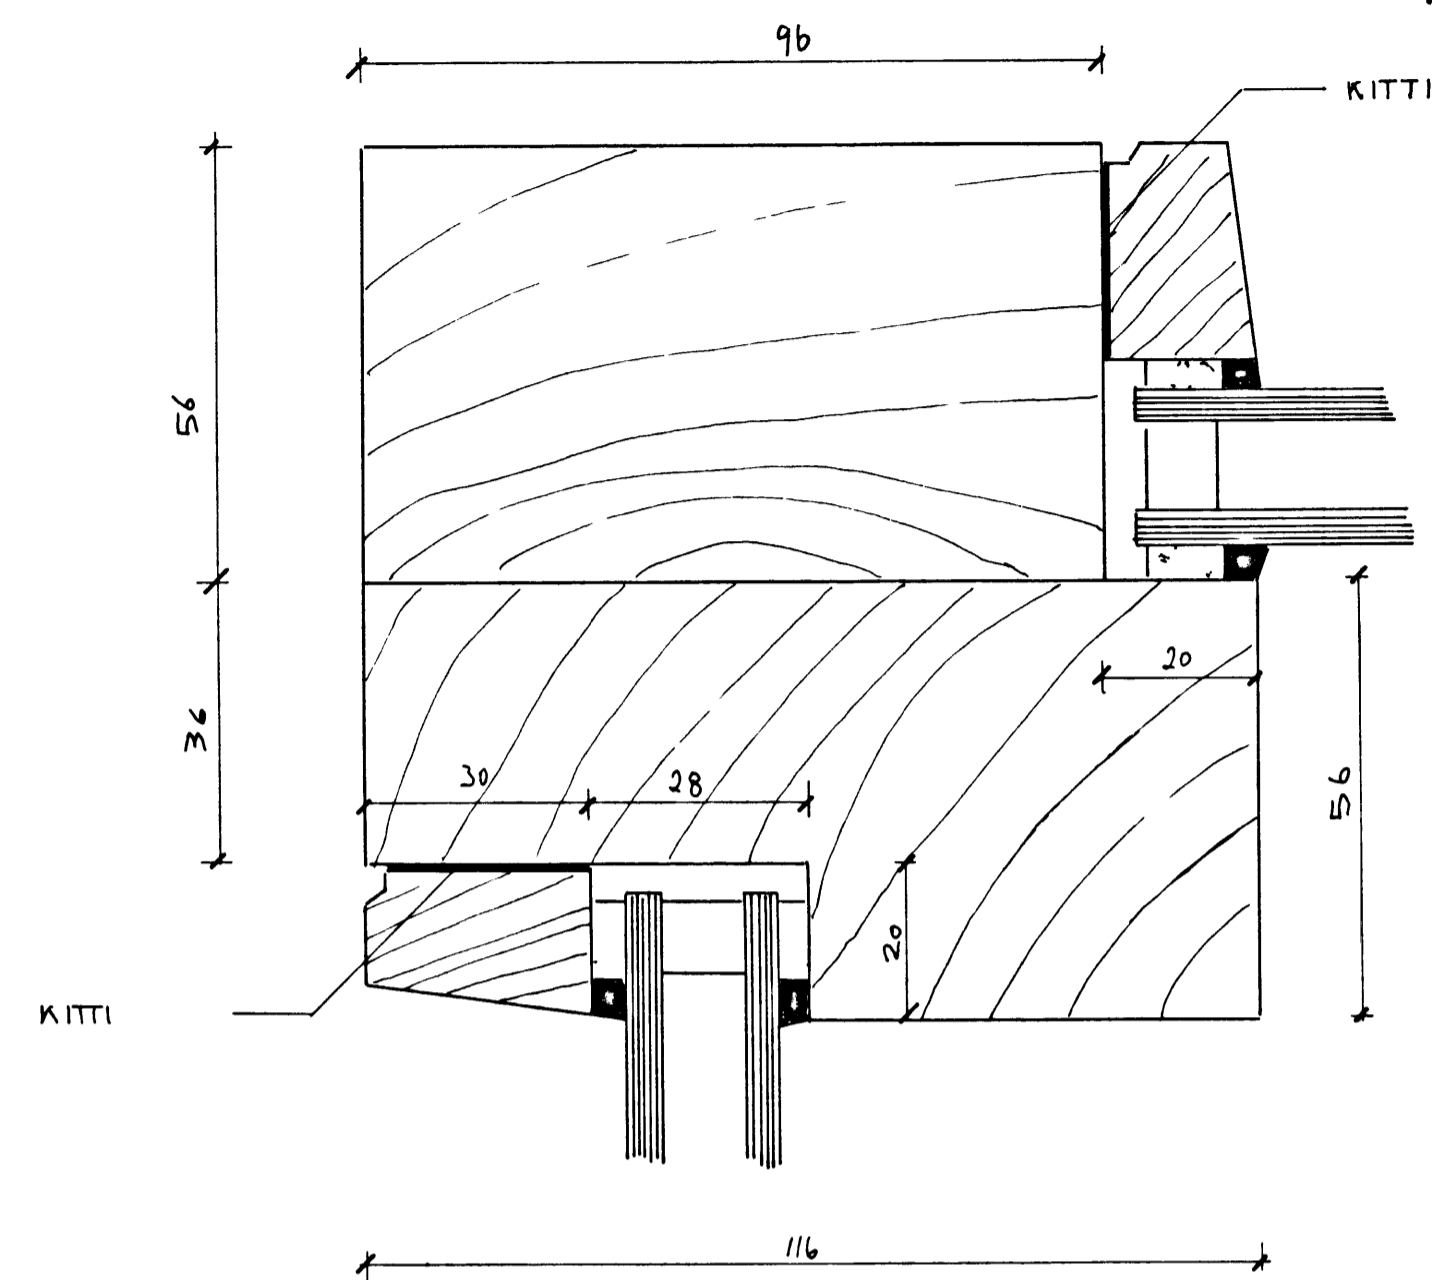

9.6.88
SAMPYKKT BYGGINGANFEND
Valdi Þrófan

SNID I HDRN MKV 110

FESTING SPERRUENDA VIÐ
HUSVEGG

MÁL '1 MILLIMETRUM

VERKEFNI	DRÆS
	MKV 110
SOLHUS	BR
	BLAÐ NR 2