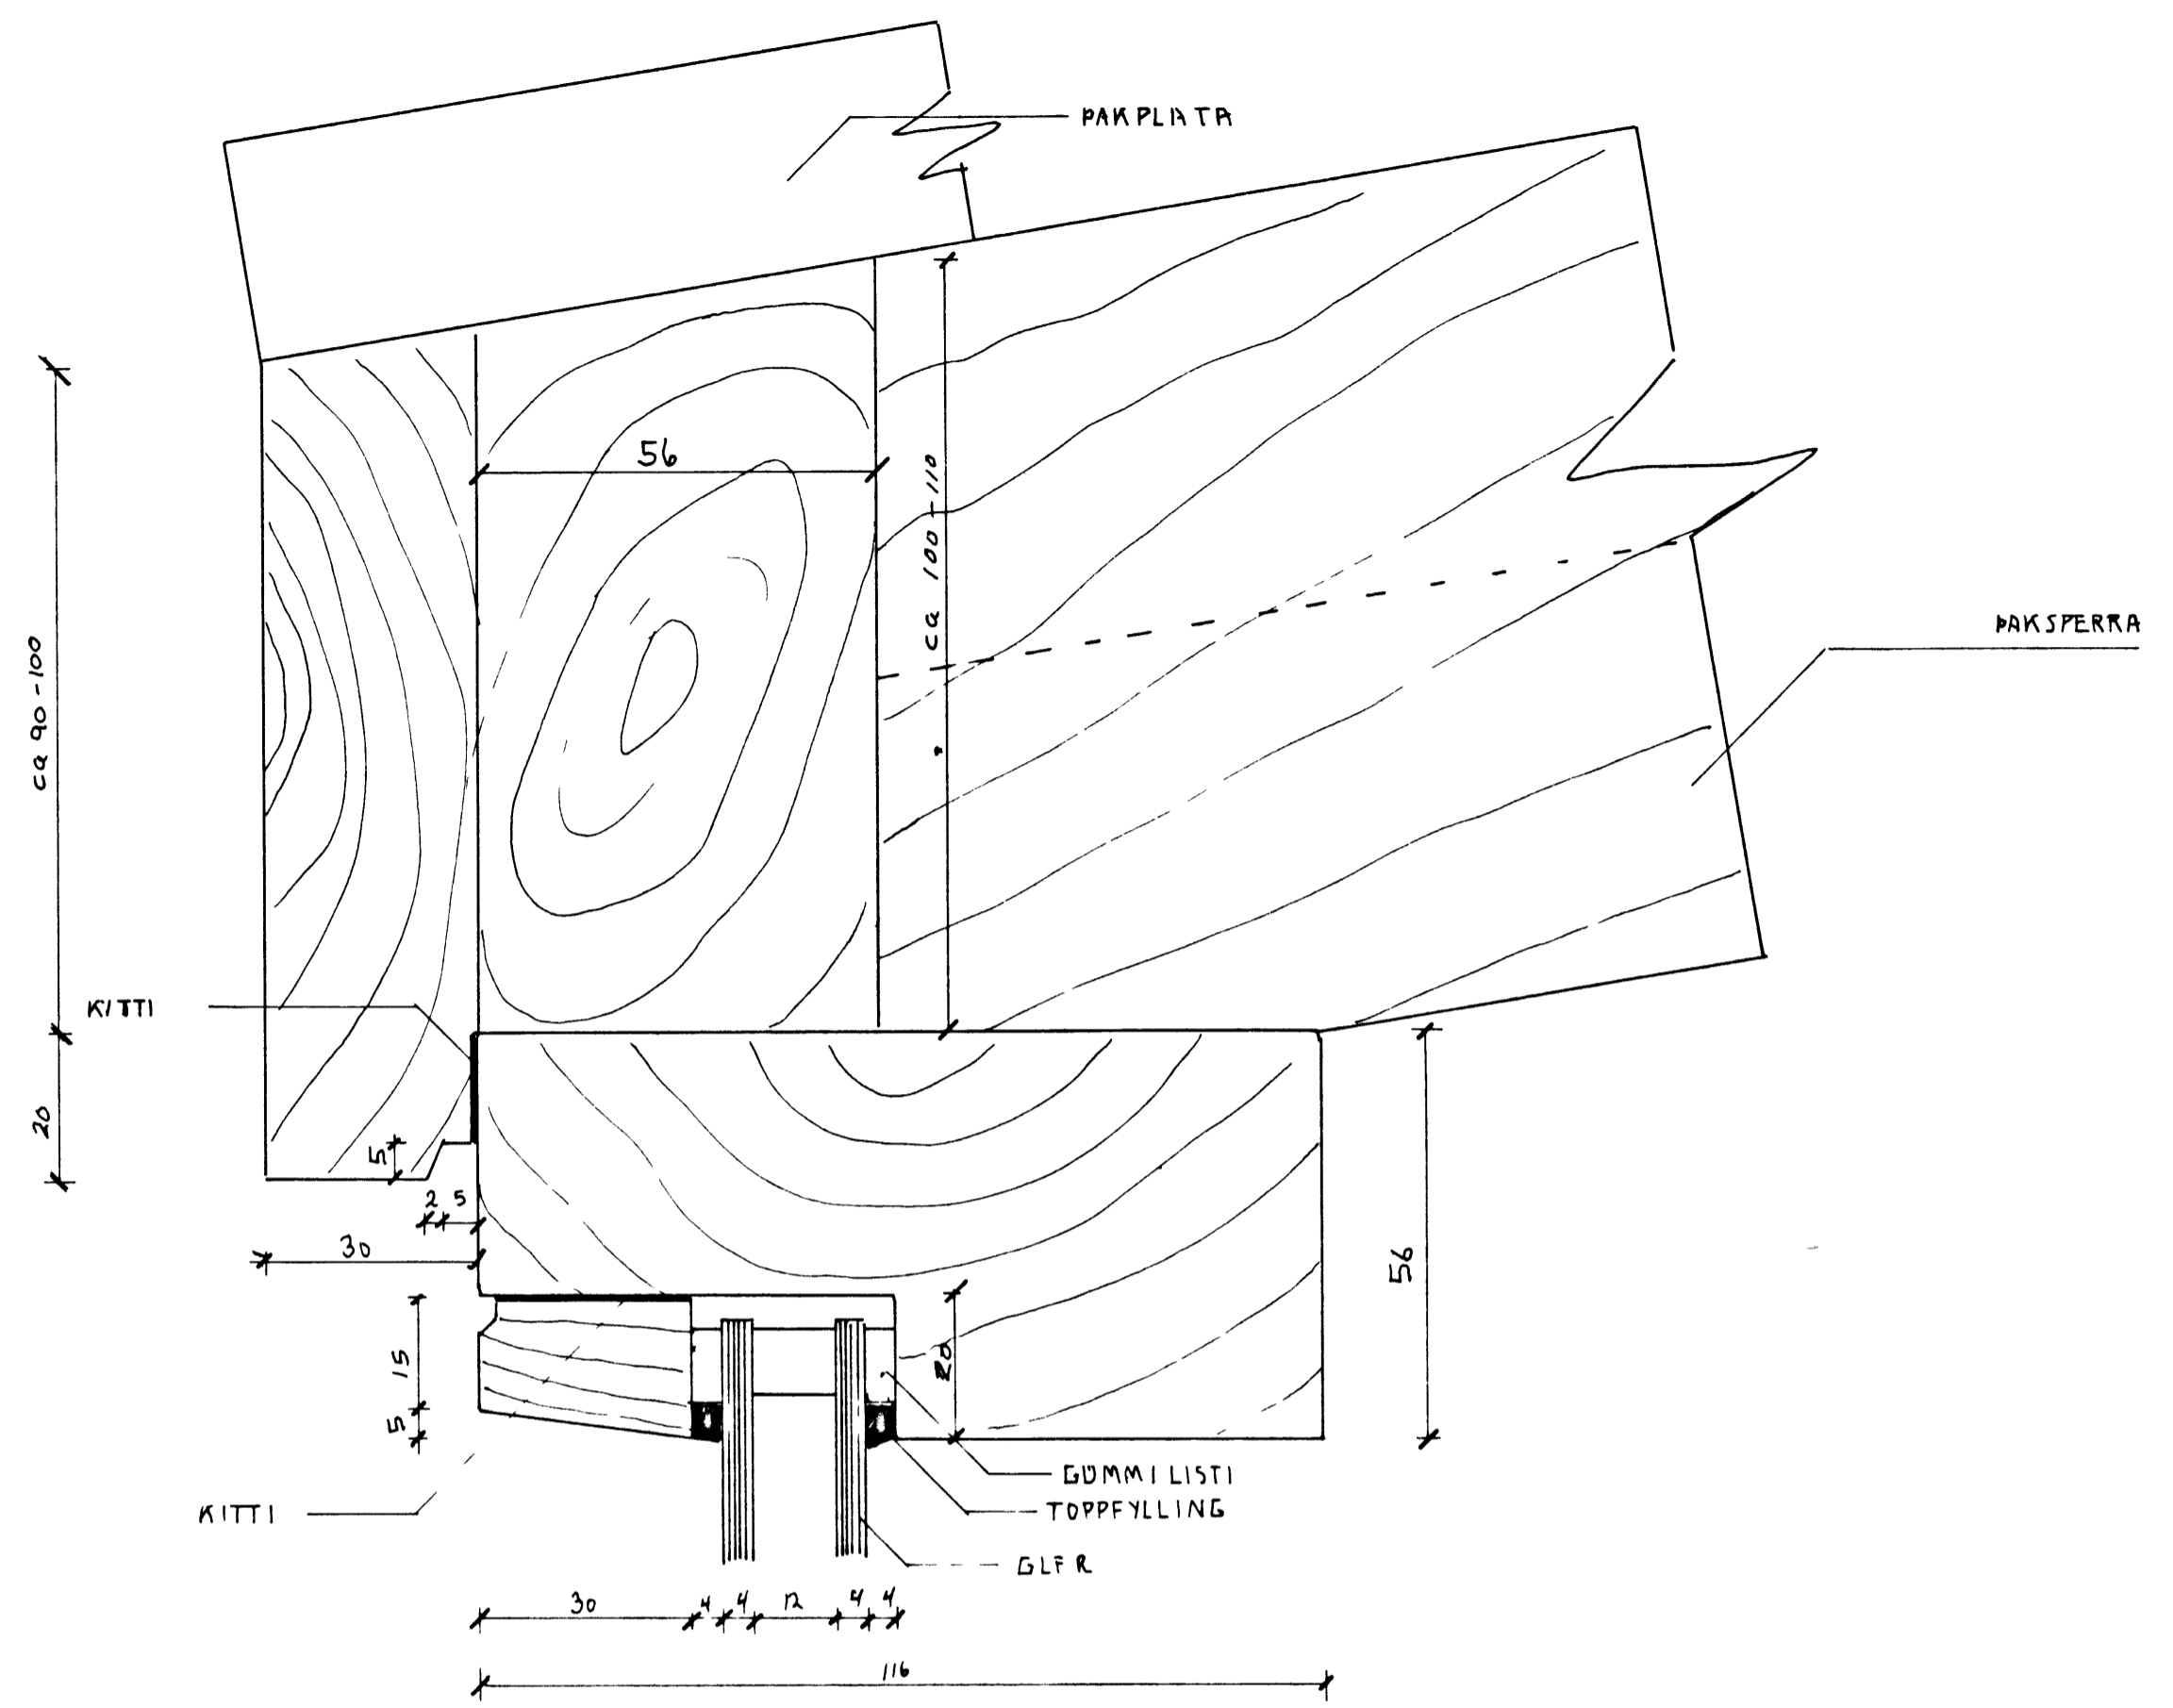

9.6.88
SAMPYKKT BYGGINGANFEND
Valdi Þrófan

SNID I HDRN MKV 110

FESTING SPERRUENDA VIÐ
HUSVEGG

MÁL '1 MILLIMETRUM

VERKEFNI	DRÆS
	MKV 110
SOLHUS	BR
	BLAÐ NR 2