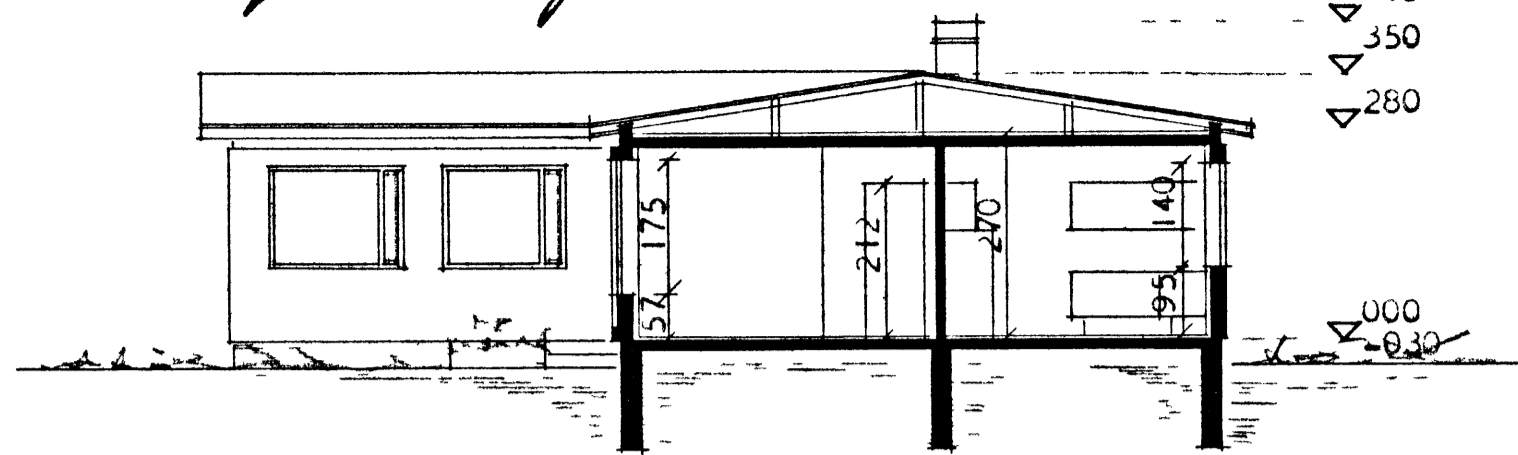

Hallgrímur Lárusson Draumlein 21

Trasmann: Nálfríður Guðjónsson
Skáari: Magnús Lárusson

SNEIÐING AA

Melny Ö. Þinnarson

Lampfyrirrit 1966-1969

FLATARMÁL HUSS BRUTTO 138,08 M²
NETTÓ 120,00 M²

Teiknad Láe
Bílg 3173 m² - 7933 m²