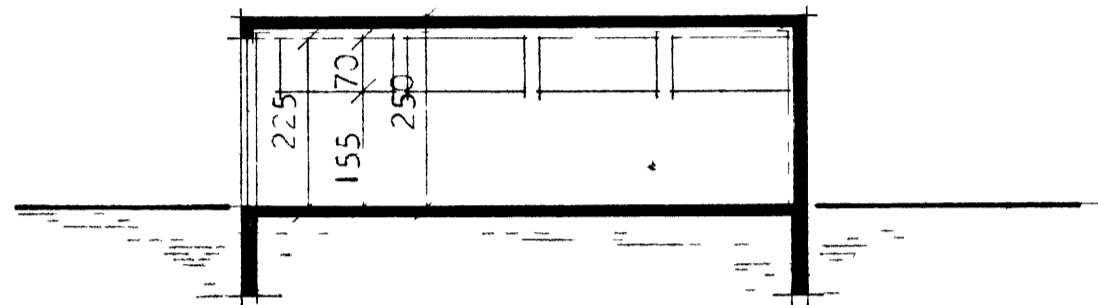

Hallgrímur Lárusson Draumlein 21

Trasmann: Nálfríður Guðjónsson
Skáari: Magnús Lárusson

SNEIÐING AA

Melny Ö. Þinnarson

Lampfyrirrit 1966-1969

FLATARMÁL HUSS BRUTTO 138,08 M²
NETTÓ 120,00 M²

Teiknad Láe
Bílg 3173 m² - 7933 m²