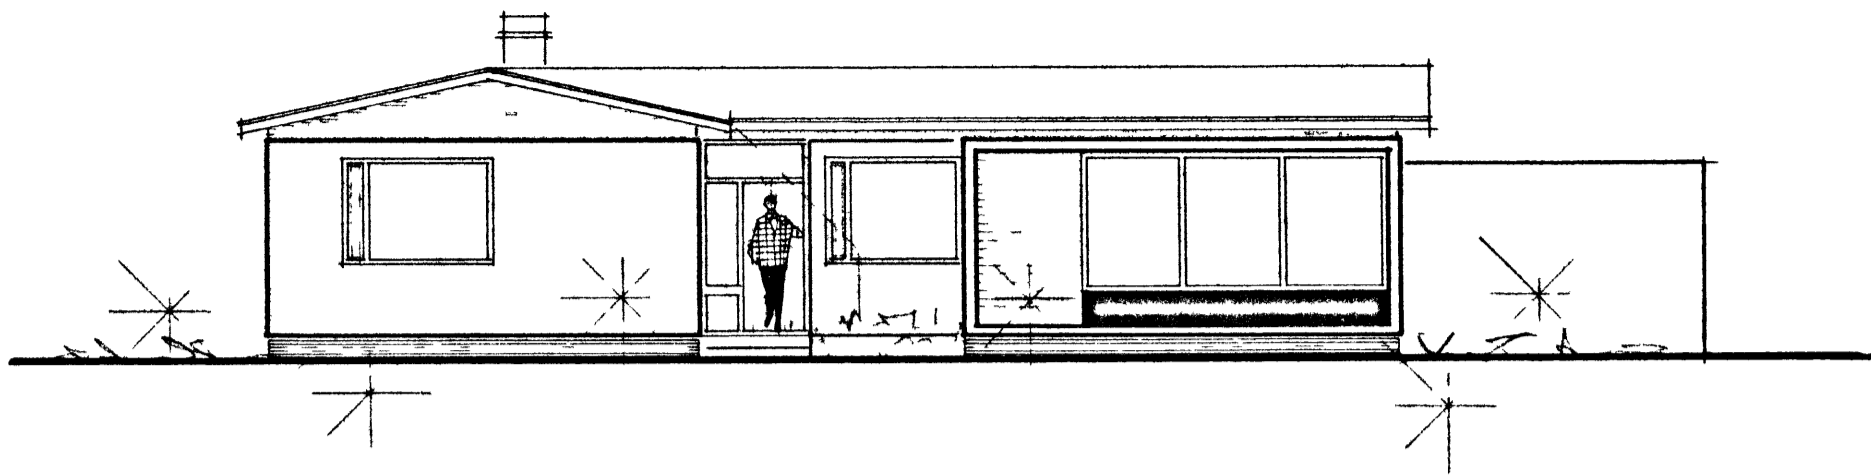

Hallgrímur Lárusson Draumlein 21

Trasmann: Nálfríður Guðjónsson
Skáari: Magnús Lárusson

SNEIÐING AA

Melny Ö. Þinnarson

Lampfyrirrit 1966-1969

FLATARMÁL HUSS BRUTTO 138,08 M²
NETTÓ 120,00 M²

Teiknad Láe
Bílg 3173 m² - 7933 m²

SNEIÐING I BILGEYMSLU

| | |
|--|----------------------|
| BILG TEIKN I JUNI 1969 SMIT | |
| HUSVÆÐISVÆLSTOFNUN RÍKISINS | |
| GRUNNMYND, SNEIÐING OG UTLIT MÁL 1:100 | EINBYLISHU VERK 78 A |
| | BLAÐ NR 1 |
| | JAN 1966 |