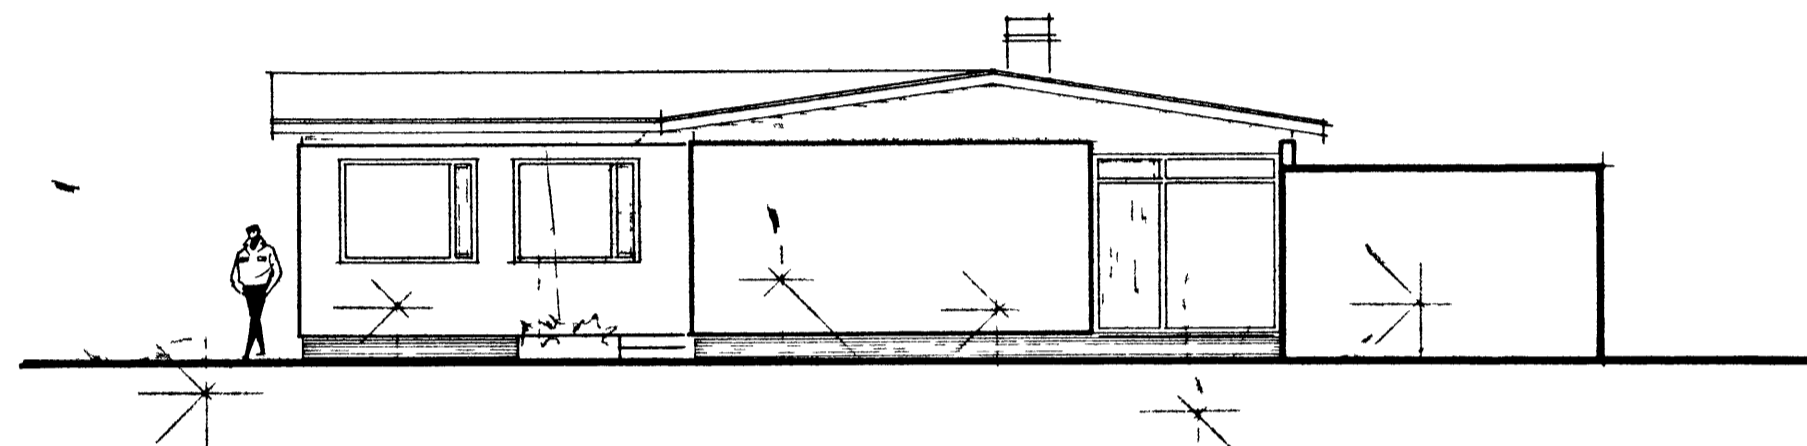

BILG TEIKN I JUNI 1969 SMIT	
HUSVÆÐISVÆLSTOFNUN RÍKISINS	
GRUNNMYND, SNEIÐING OG UTLIT MÁL 1:100	EINBYLISHU VERK 78 A
	BLAÐ NR 1
	JAN 1966

Sigurður Lárusson