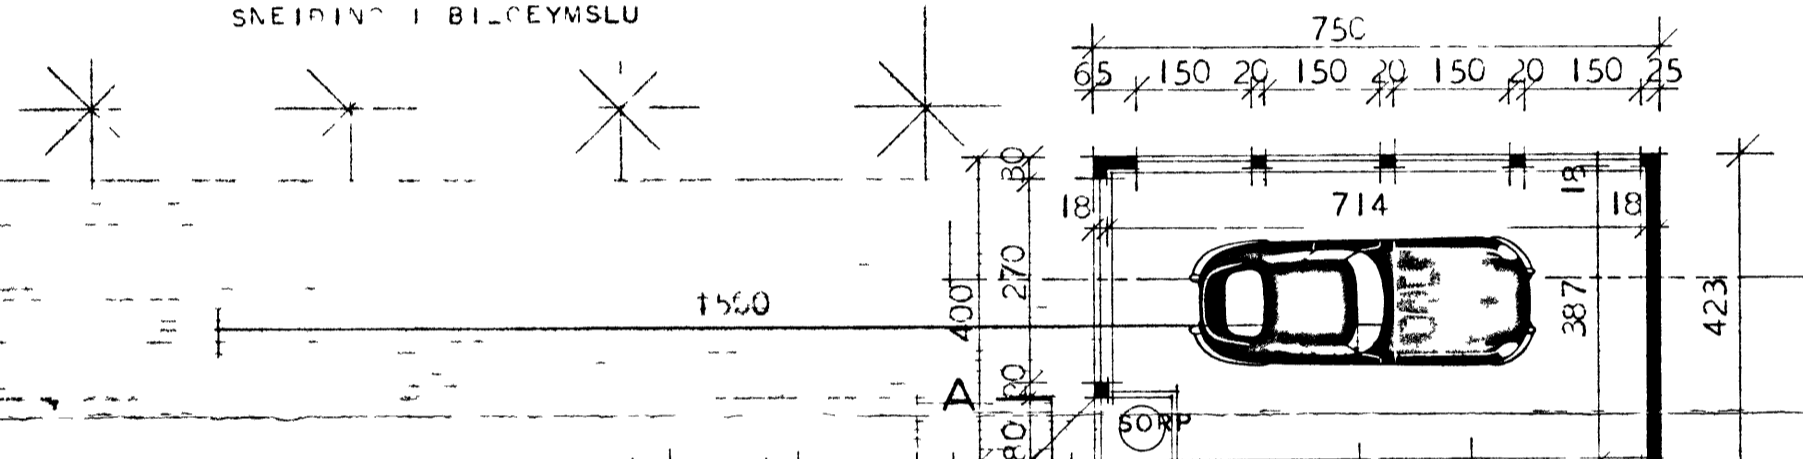

BILG TEIKN I JUNI 1969 SMIT	
HUSVÆÐISVÆLSTOFNUN RÍKISINS	
GRUNNMYND, SNEIÐING OG UTLIT MÁL 1:100	EINBYLISHU VERK 78 A
	BLAÐ NR 1
	JAN 1966

Sigurður Lárusson