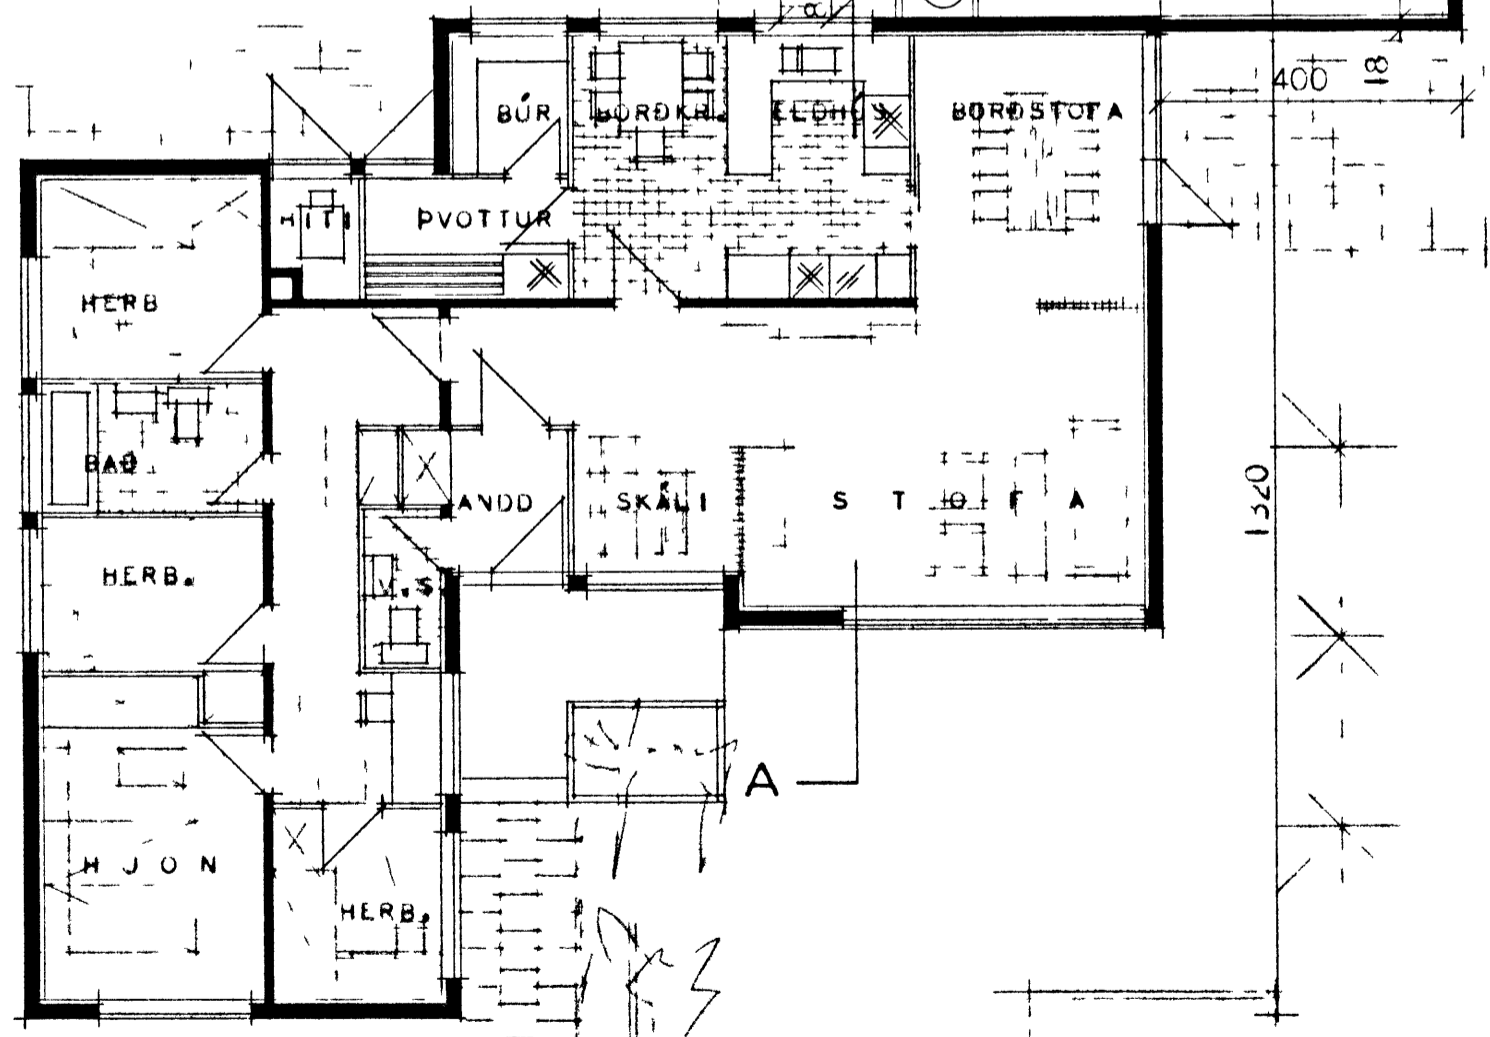

BILG TEIKN I JUNI 1969 SMIT	
HUSVÆÐISVÆLSTOFNUN RÍKISINS	
GRUNNMYND, SNEIÐING OG UTLIT MÁL 1:100	EINBYLISHU VERK 78 A
	BLAÐ NR 1
	JAN 1966

Sigurður Lárusson