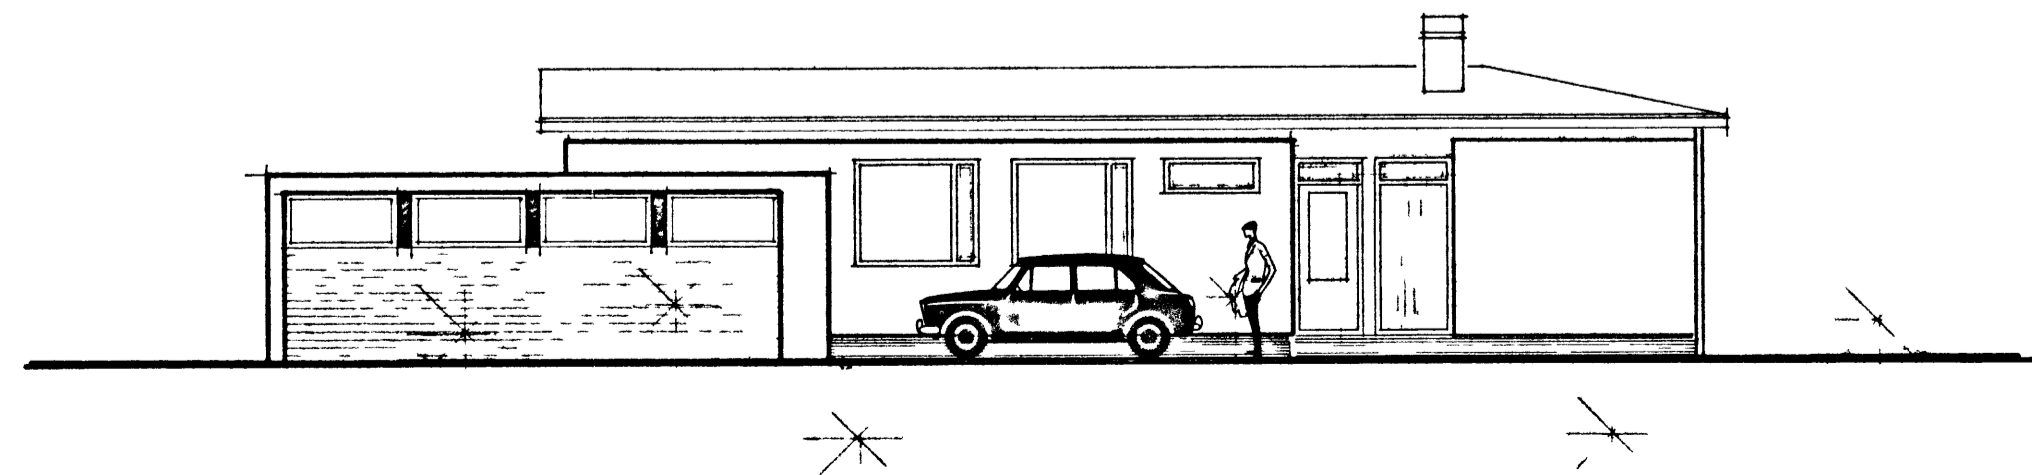

BILG TEIKN I JUNI 1969 SMIT	
HUSVÆÐISVÆLSTOFNUN RÍKISINS	
GRUNNMYND, SNEIÐING OG UTLIT MÁL 1:100	EINBYLISHU VERK 78 A
	BLAÐ NR 1
	JAN 1966

Sigurður Lárusson