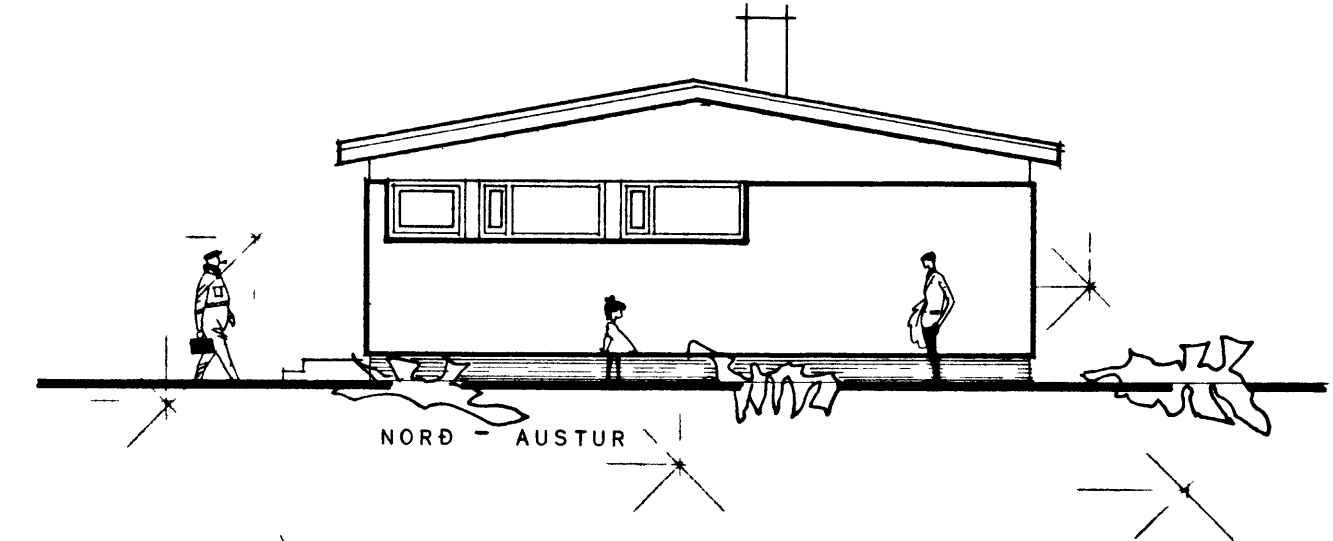

22-10-70

Húsamm Káttur Snæbjörns
 Muraram Hjör Gudnason

Malt 26-2-71 Of

S. IDING A-A

FLATAR L. 133,7 M

FLATRAL. 119,7 M

SUÐ - AUSTUR

SUÐ - VESTUR

A

A

NORD - AUSTUR

SUÐUR HRAUNTUN AUSTUR

AFSTÖÐUMYND MAL 1 500

H. SMÆÐISAFLASTOFNUN RÍKISINS	
RAUND, I LIT	EIARYLISHI
DU SA IDING	VERK NÚ
	1053
MÁL NÚ	PLAÐ NÚ
	1962