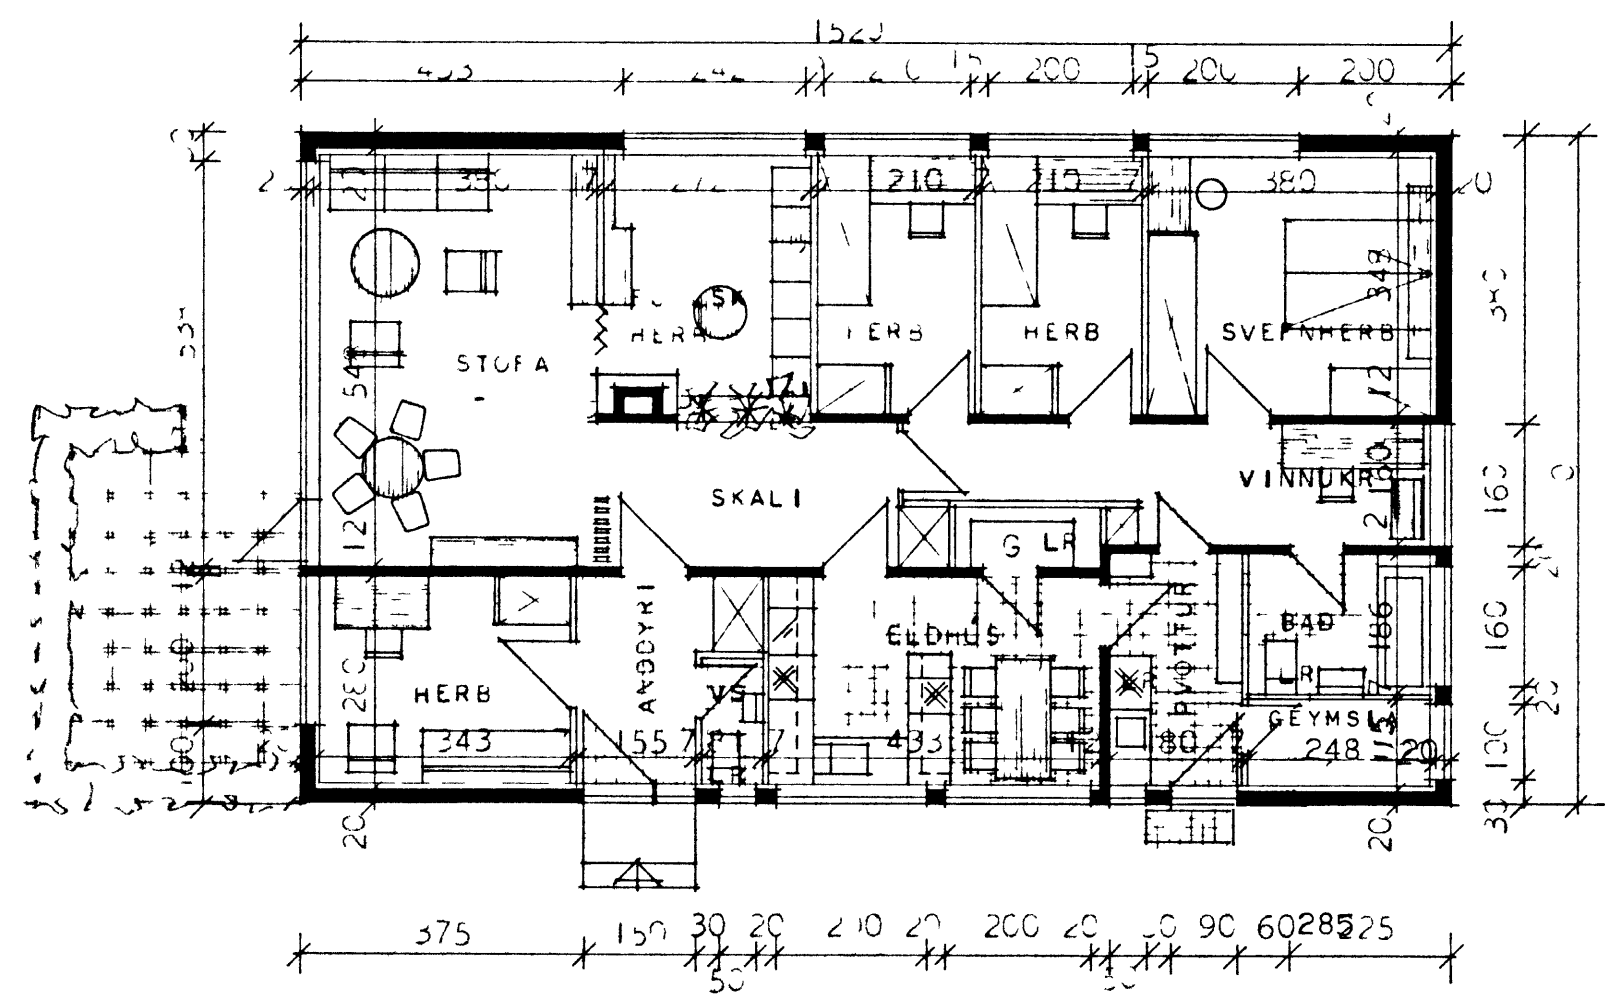

22-10-70

Húsamm Káttur Snæbjörns
 Muraram Hjör Gudnason

Malt 26-2-71 Of

S. IDING A-A

FLATAR L. 133,7 M

FLATRAL. 119,7 M

SUÐ - AUSTUR

SUÐ - VESTUR

A

A

NORD - AUSTUR

SUÐUR HRAUNTUN AUSTUR

AFSTÖÐUMYND MAL 1 500

H. SMÆÐISAFLASTOFNUN RÍKISINS	
RAUND, I LIT	EIARYLISHI
DU SA IDING	VERK NÚ
	1053
MÁL NÚ	PLAÐ NÚ
	1962