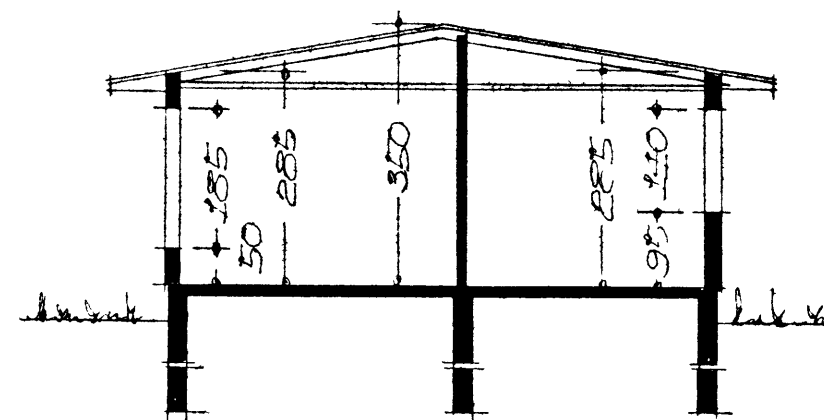

GRUNNMYND

SKURÐUR A-A

SKURÐUR B-B

HRAUNTUN

AFSTODUMEND M 1:500
 FLATARMÁL HÚSS 144,3 M²
 FLATARMÁL BLÍSKÚRS 30,5 M²

ÞRÍSKILNÁÐ 1 APRÍL 1971

Þyárunn Þvinnsson