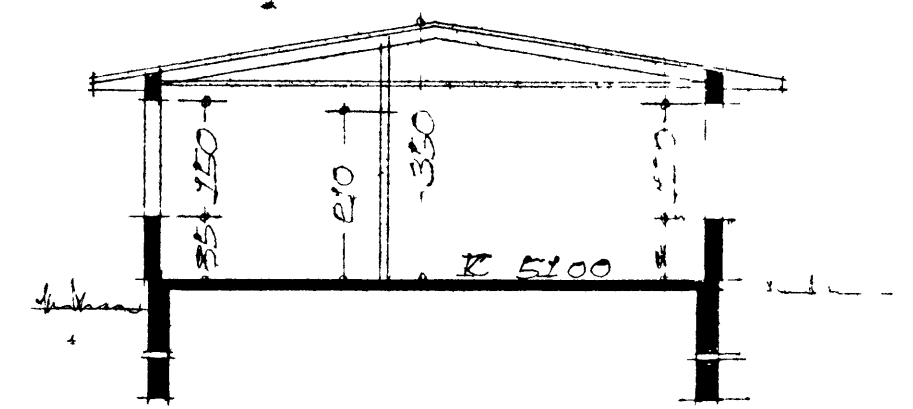

GRUNNMYND

SKURÐUR A-A

SKURÐUR B-B

HRAUNTUN

AFSTODUMEND M 1:500
 FLATARMÁL HÚSS 144,3 M²
 FLATARMÁL BLÍSKÚRS 30,5 M²

ÞRÍSKILNÁÐ 1 APRÍL 1971

Þyárunn Þvinnsson