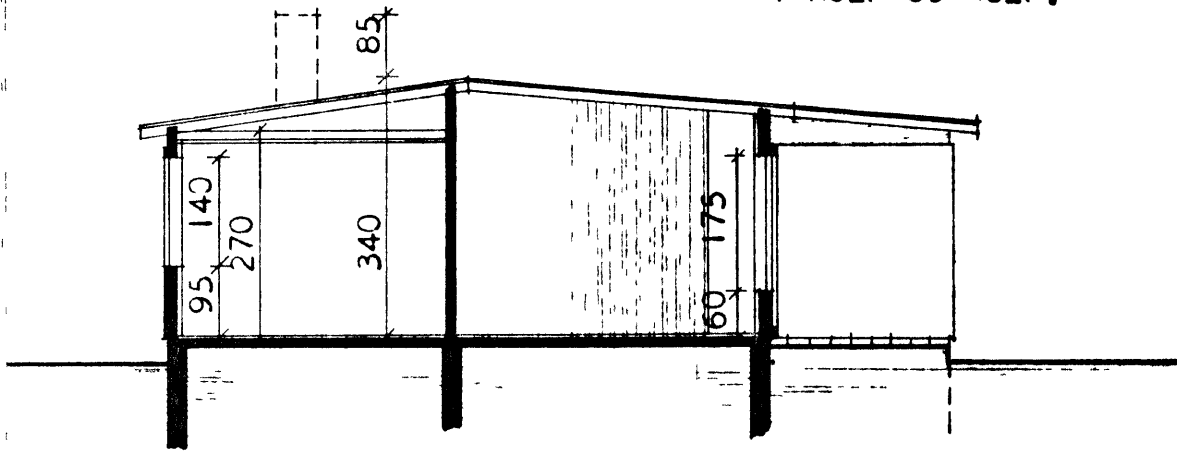

ATH: VEGGIR HITAKLEFA SKULU GERÐIR  
 ÚR STEINI OG KLEFINN MÚRHÚÐAÐUR  
 Í HÓLF OG GÓLF.

*14-5-84*

SÁMBYKKT Í BYGGINGAÁRND

*14-5-84*

BYGGINGAFULLTÖK Í VESTMANNNAEYJUM

*Vallur Þorhildur*

SNEIÐING

FLATARMÁL BRÚTTÓ = 122,0 M<sup>2</sup>