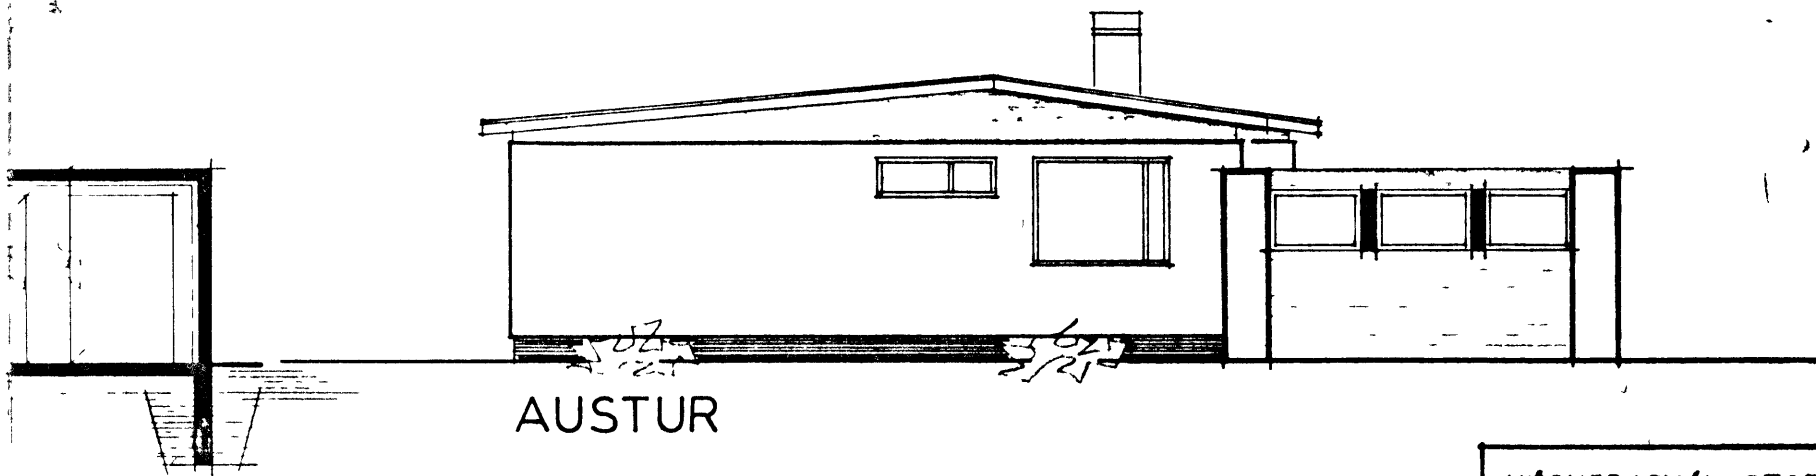

FLATARMÁL NETTÓ = 107,0 M<sup>2</sup>

SUÐUR

VESTUR

AUSTUR

HÚSNÆÐISMÁLASTOFNUN RÍKISINS

GRUNNMYND, ÚTLIT

SNEIÐING

MÁL 1:100