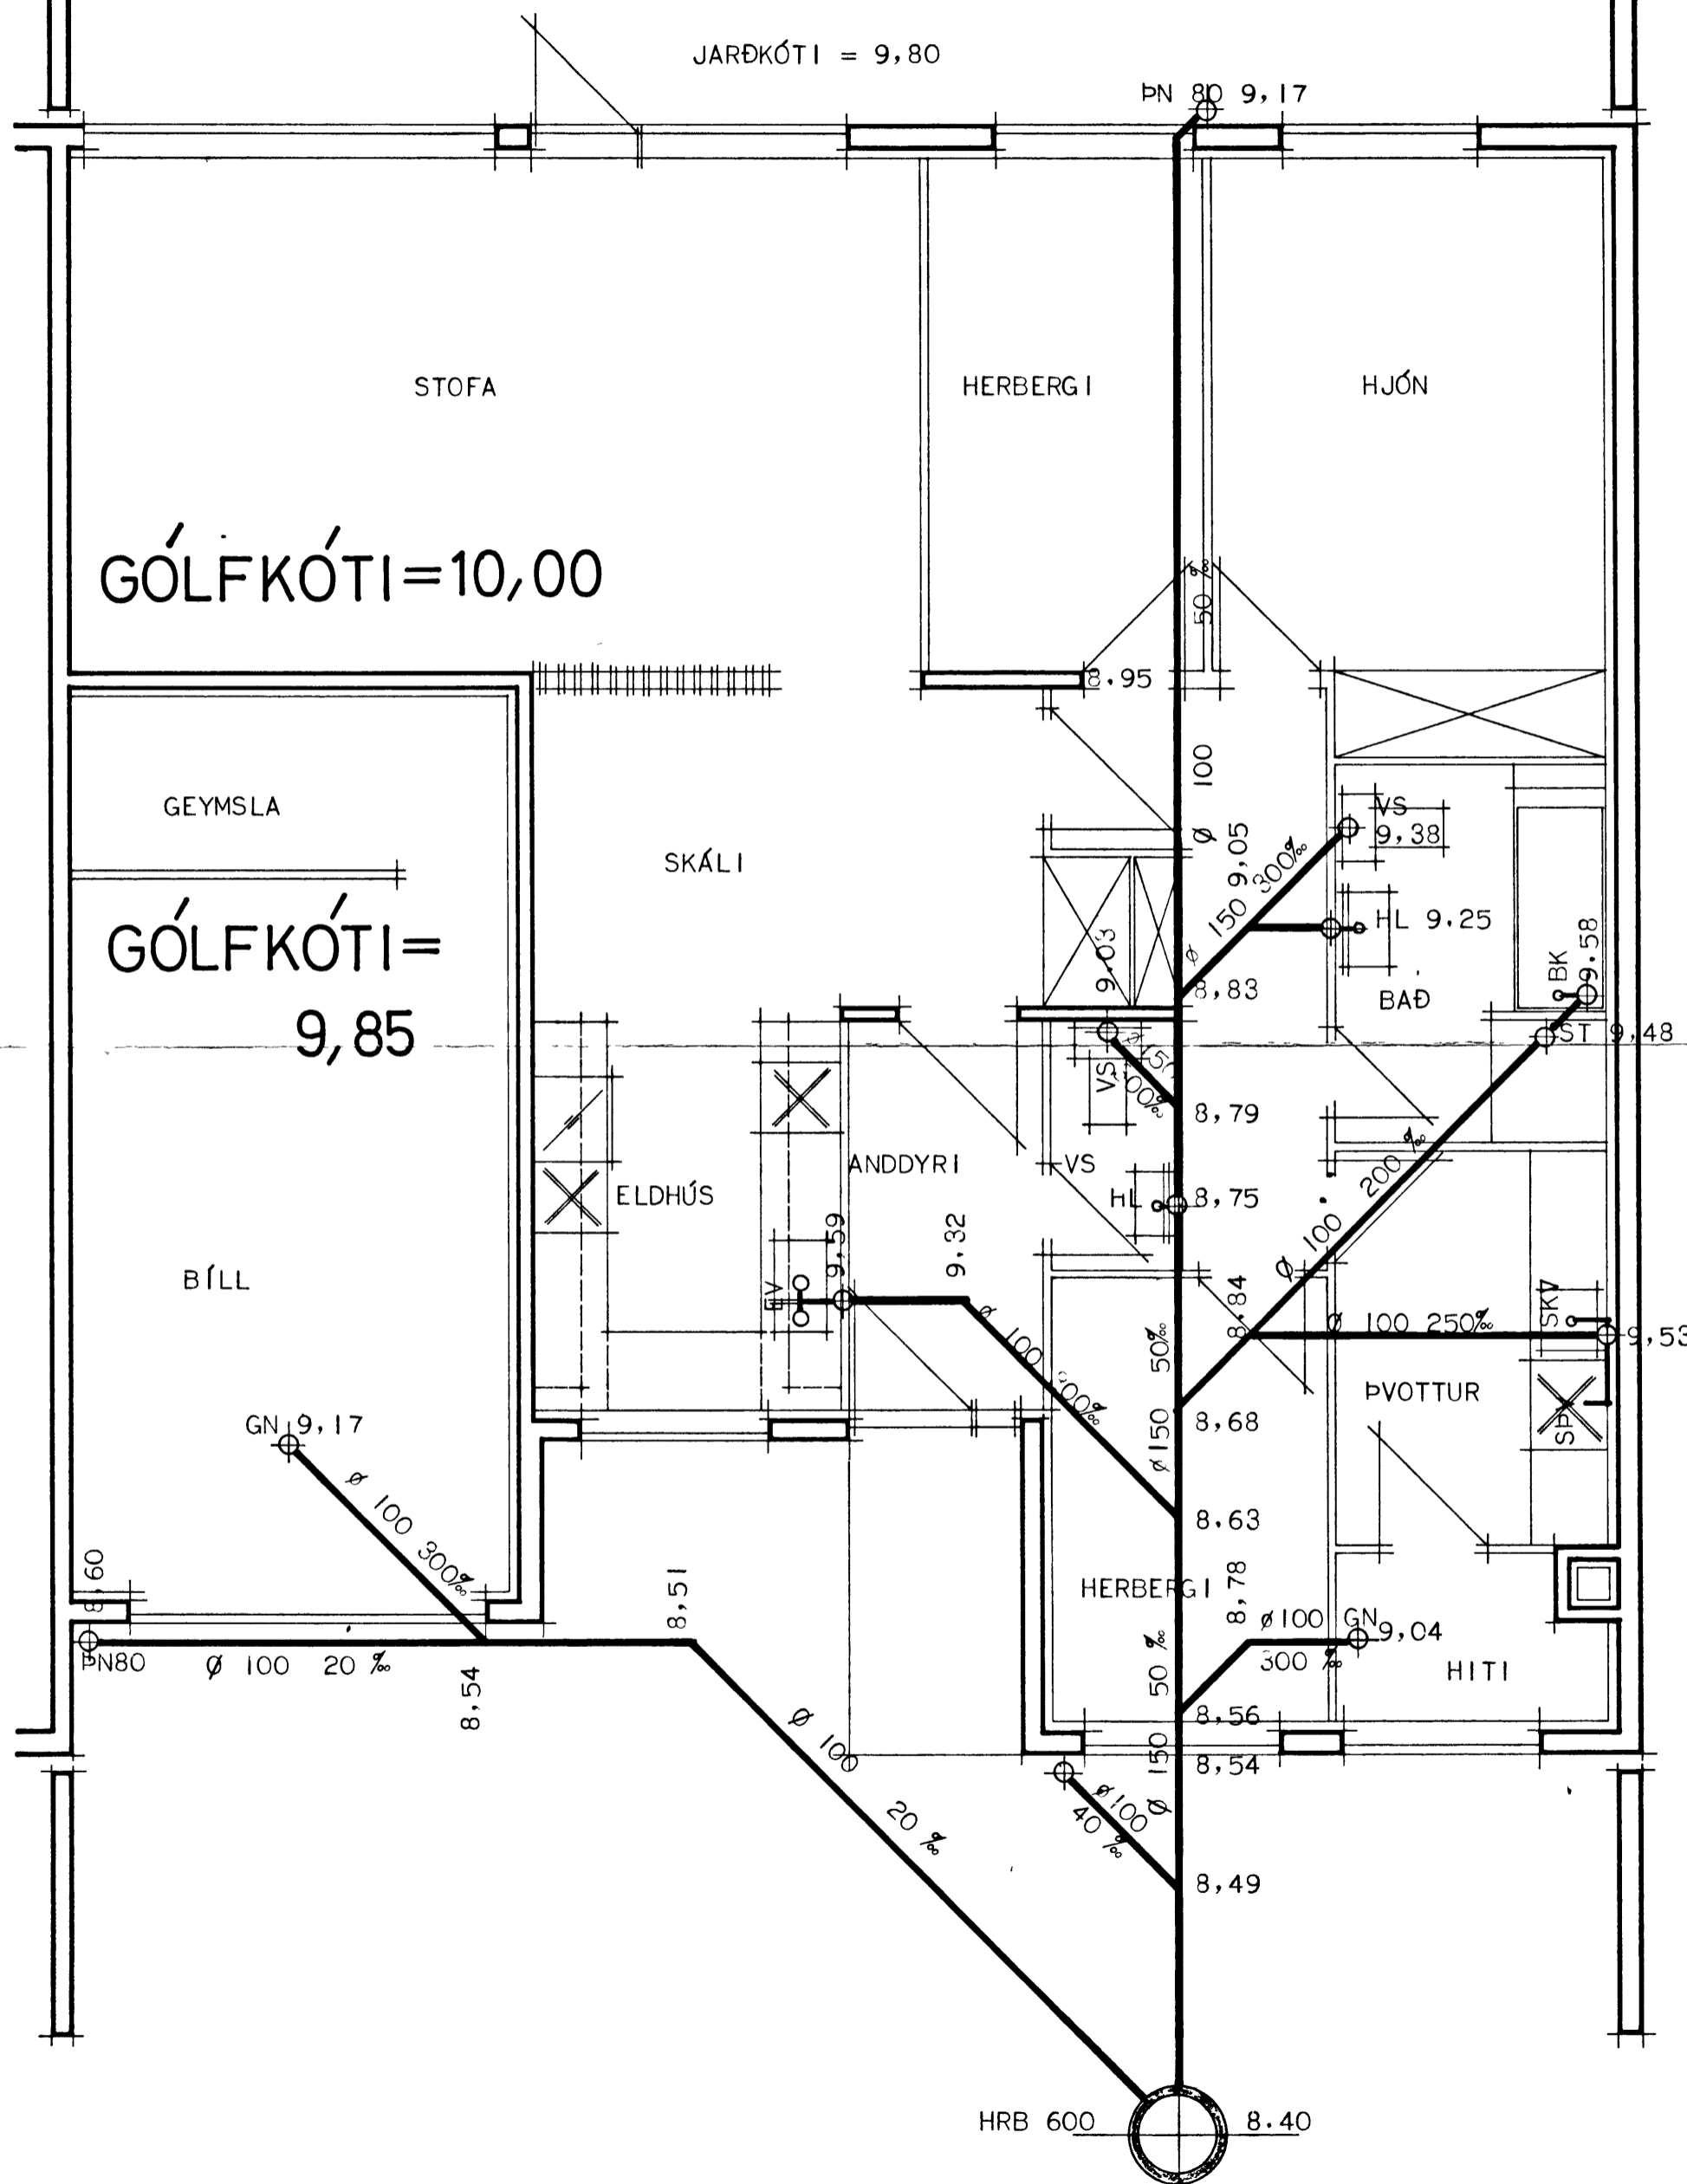

# HRAUNTÚN 26 · 28 · 30 · 32 — 34 · 36 · 38 · 40.

MERKINGAR:

- HRB = HREINSIBRUNNUR
- SPV = SJÁLFVIRK ÞVOTTAVÉL
- SKV = SKOLVASKUR
- GN = GÓLFNIÐURFALL
- VS = VATNSSALERNI
- BK = BAÐKAR
- ST = STURTA
- HL = HANDLAUG
- EV = ELDHÚSSVASKUR
- PN = ÞAKNIÐURFALL