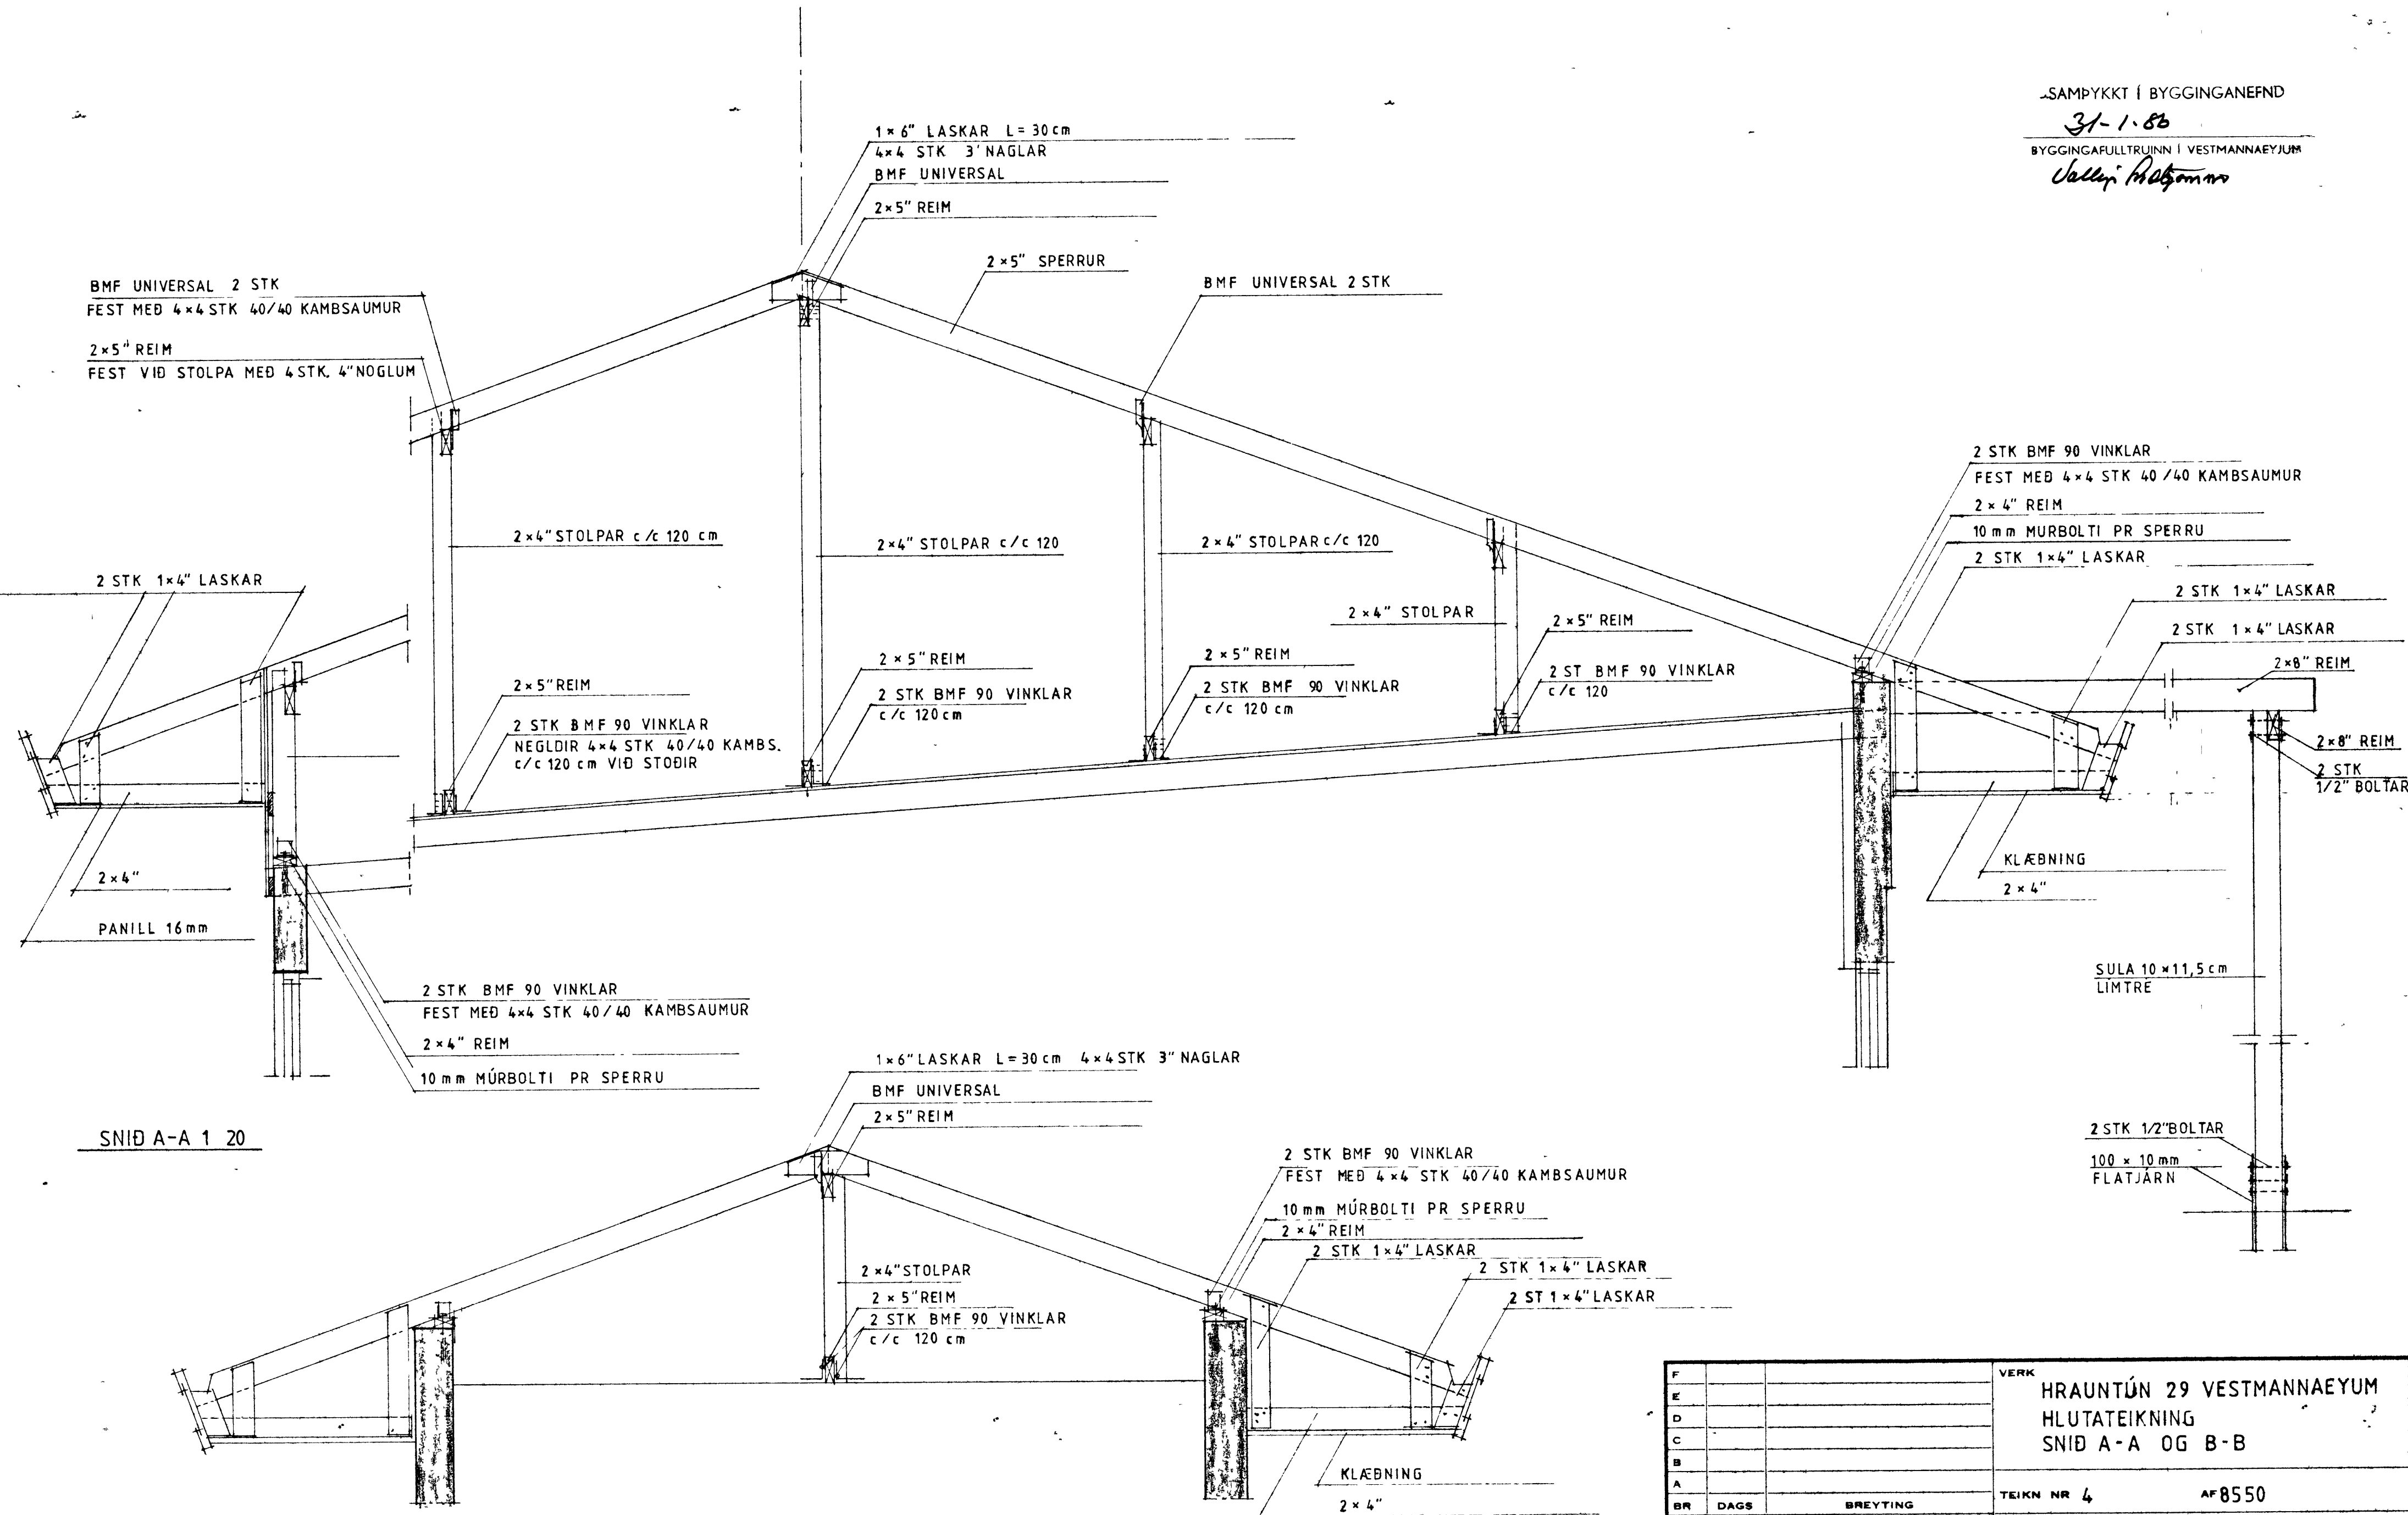

31-1-86

Valdís Pálsson

SNID A-A 1 20

SNID B-B 1 20

F			VERK	HRAUNTÚN 29 VESTMANNAEYJUM
E				HLUTATEIKNING
D				SNID A-A OG B-B
C				
B				
A				
BR	DAGS	BREYTING	TEIKN NR 4	AF8550
PÁLL ZÓPHONIÁSSON			HANNAÐ PZ	TEIKNAD MG
BYGGINGATÆKNIFRÆÐINGUR			KVARDI 1 20	
KIRKJUVEGI 23 - 98-2711			DAGS	JANÚAR 1986
900 VESTMANNAEYJUM				