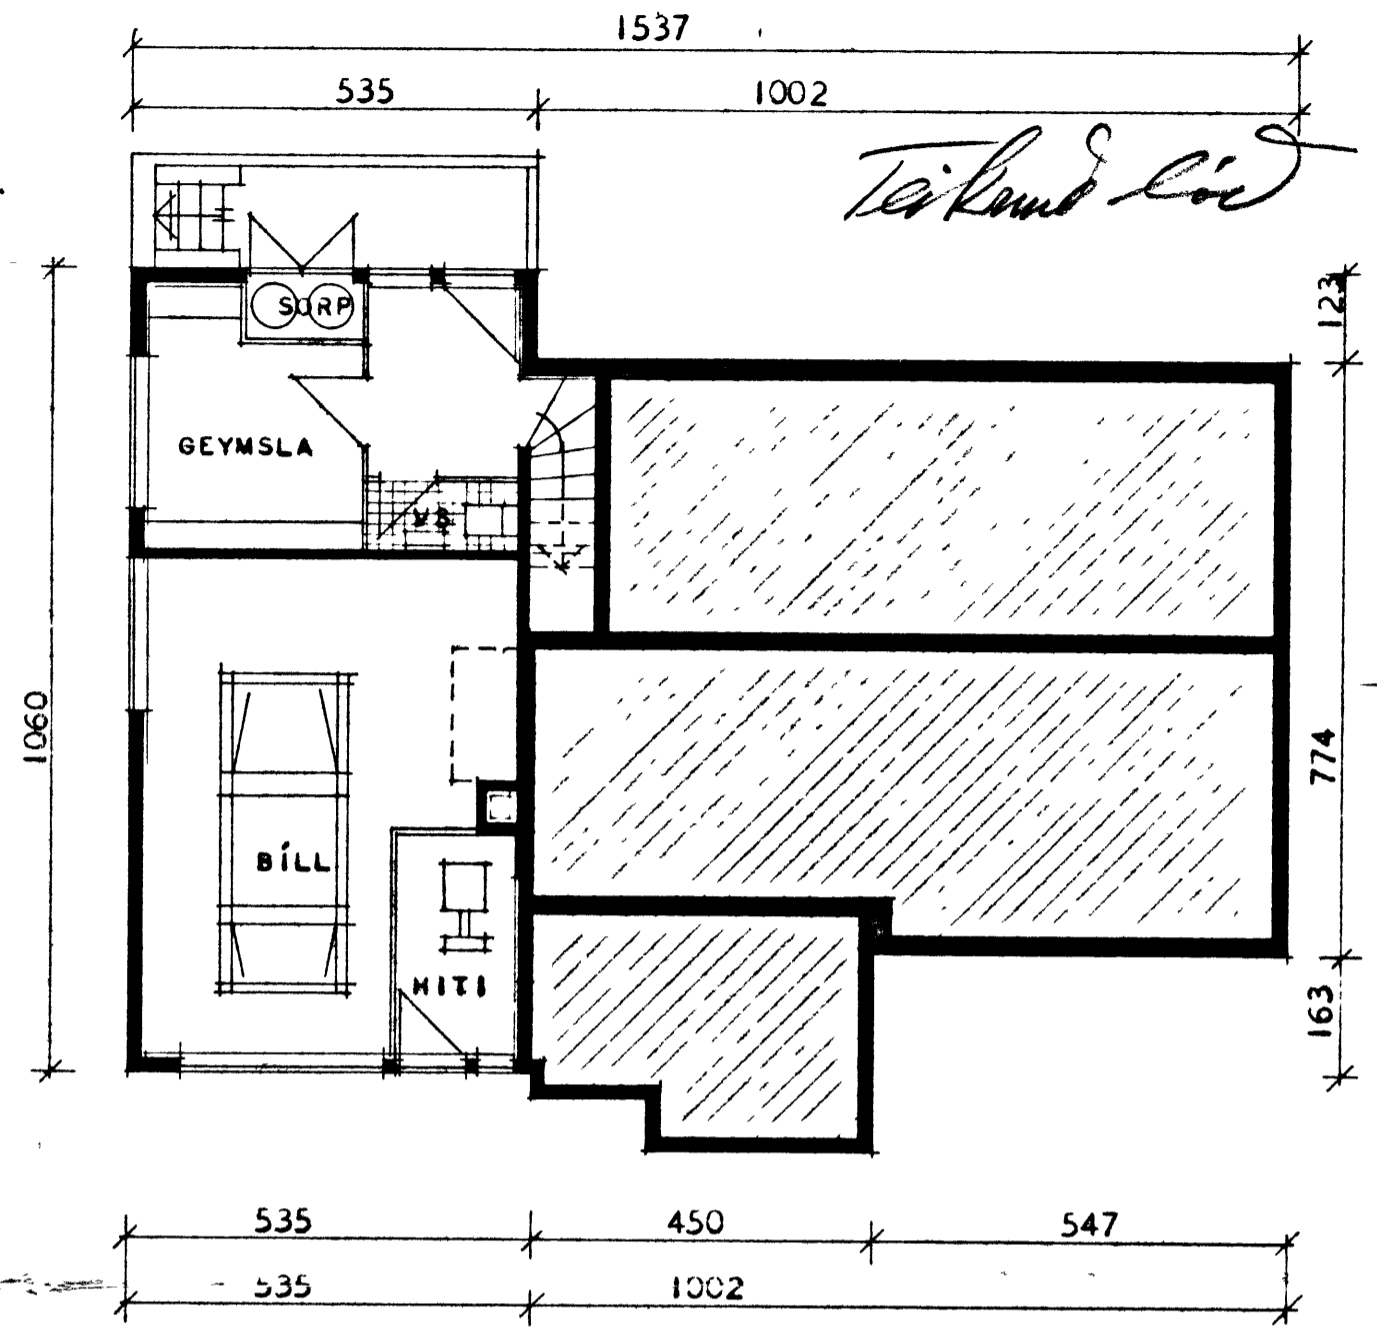

# HRAUNTÚN 35

Hús Katla dás Trautasonar  
Hrauntún 35

*Samþykkt 14/1-1966*

FLATARMÁL BRÚTTÓ ----- 132,00 M<sup>2</sup>  
 FLATARMÁL NETTÓ ----- 107,00 M<sup>2</sup>  
 Kjallari 30.00 M<sup>2</sup> 55.00 M<sup>2</sup>