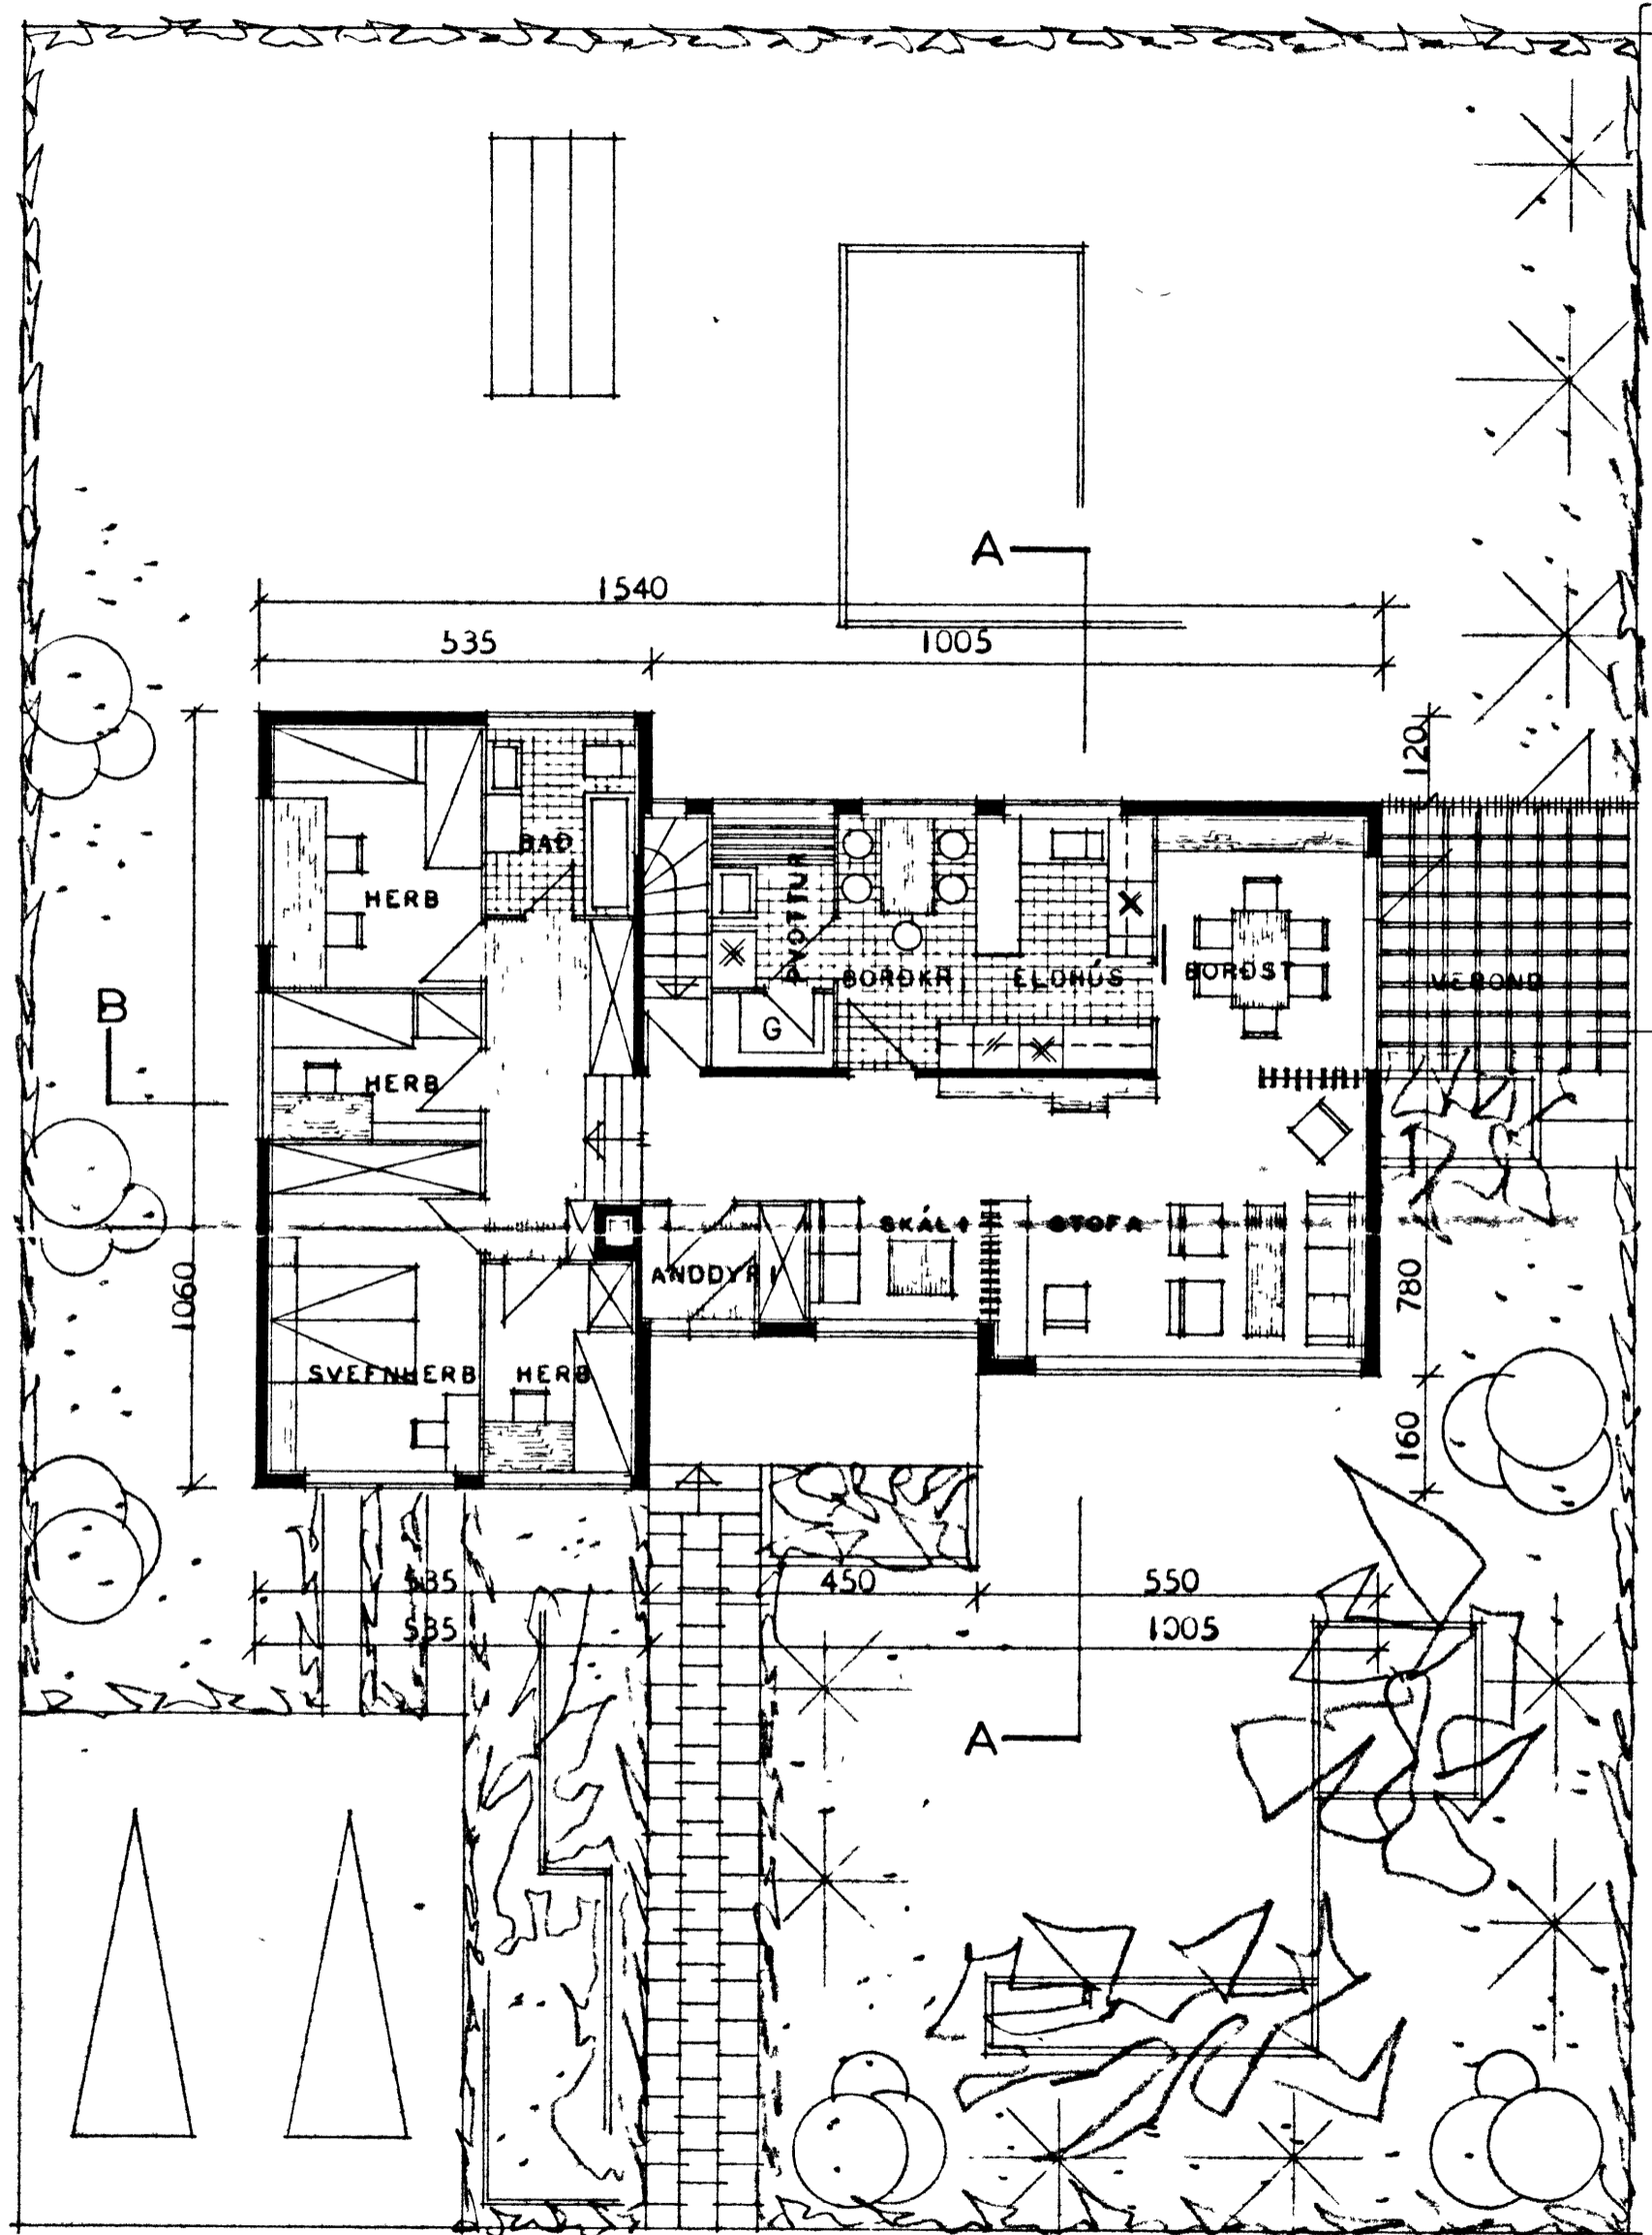

# HRAUNTÚN 35

Hús Katla dás Trautasonar  
Hrauntún 35

*Samþykkt 14/1-1966*

FLATARMÁL BRÚTTÓ ----- 132,00 M<sup>2</sup>  
 FLATARMÁL NETTÓ ----- 107,00 M<sup>2</sup>  
 Kjallari 30.00 M<sup>2</sup> 55.00 M<sup>2</sup>

Rúmmál hjólinn með bíllum 517 m<sup>3</sup>

ATH:  
 VEGGIR HITAKLEFA SKULU GERDIR ÚR  
 STEINI OG KLEFINN MÚRHÚÐADUR Í  
 HÓLF OG GÓLF.

KJALLARI

ÍBÚÐARHÉÐ

HÚSNÆÐISMÁLASTOFNUN RÍKISINS	
GRUNNMYNDR	E INBYLISHÚS
MÁL 1:100	VERK NR. <b>90A</b>
	BLAD NR. 1
	FEBR. 1966