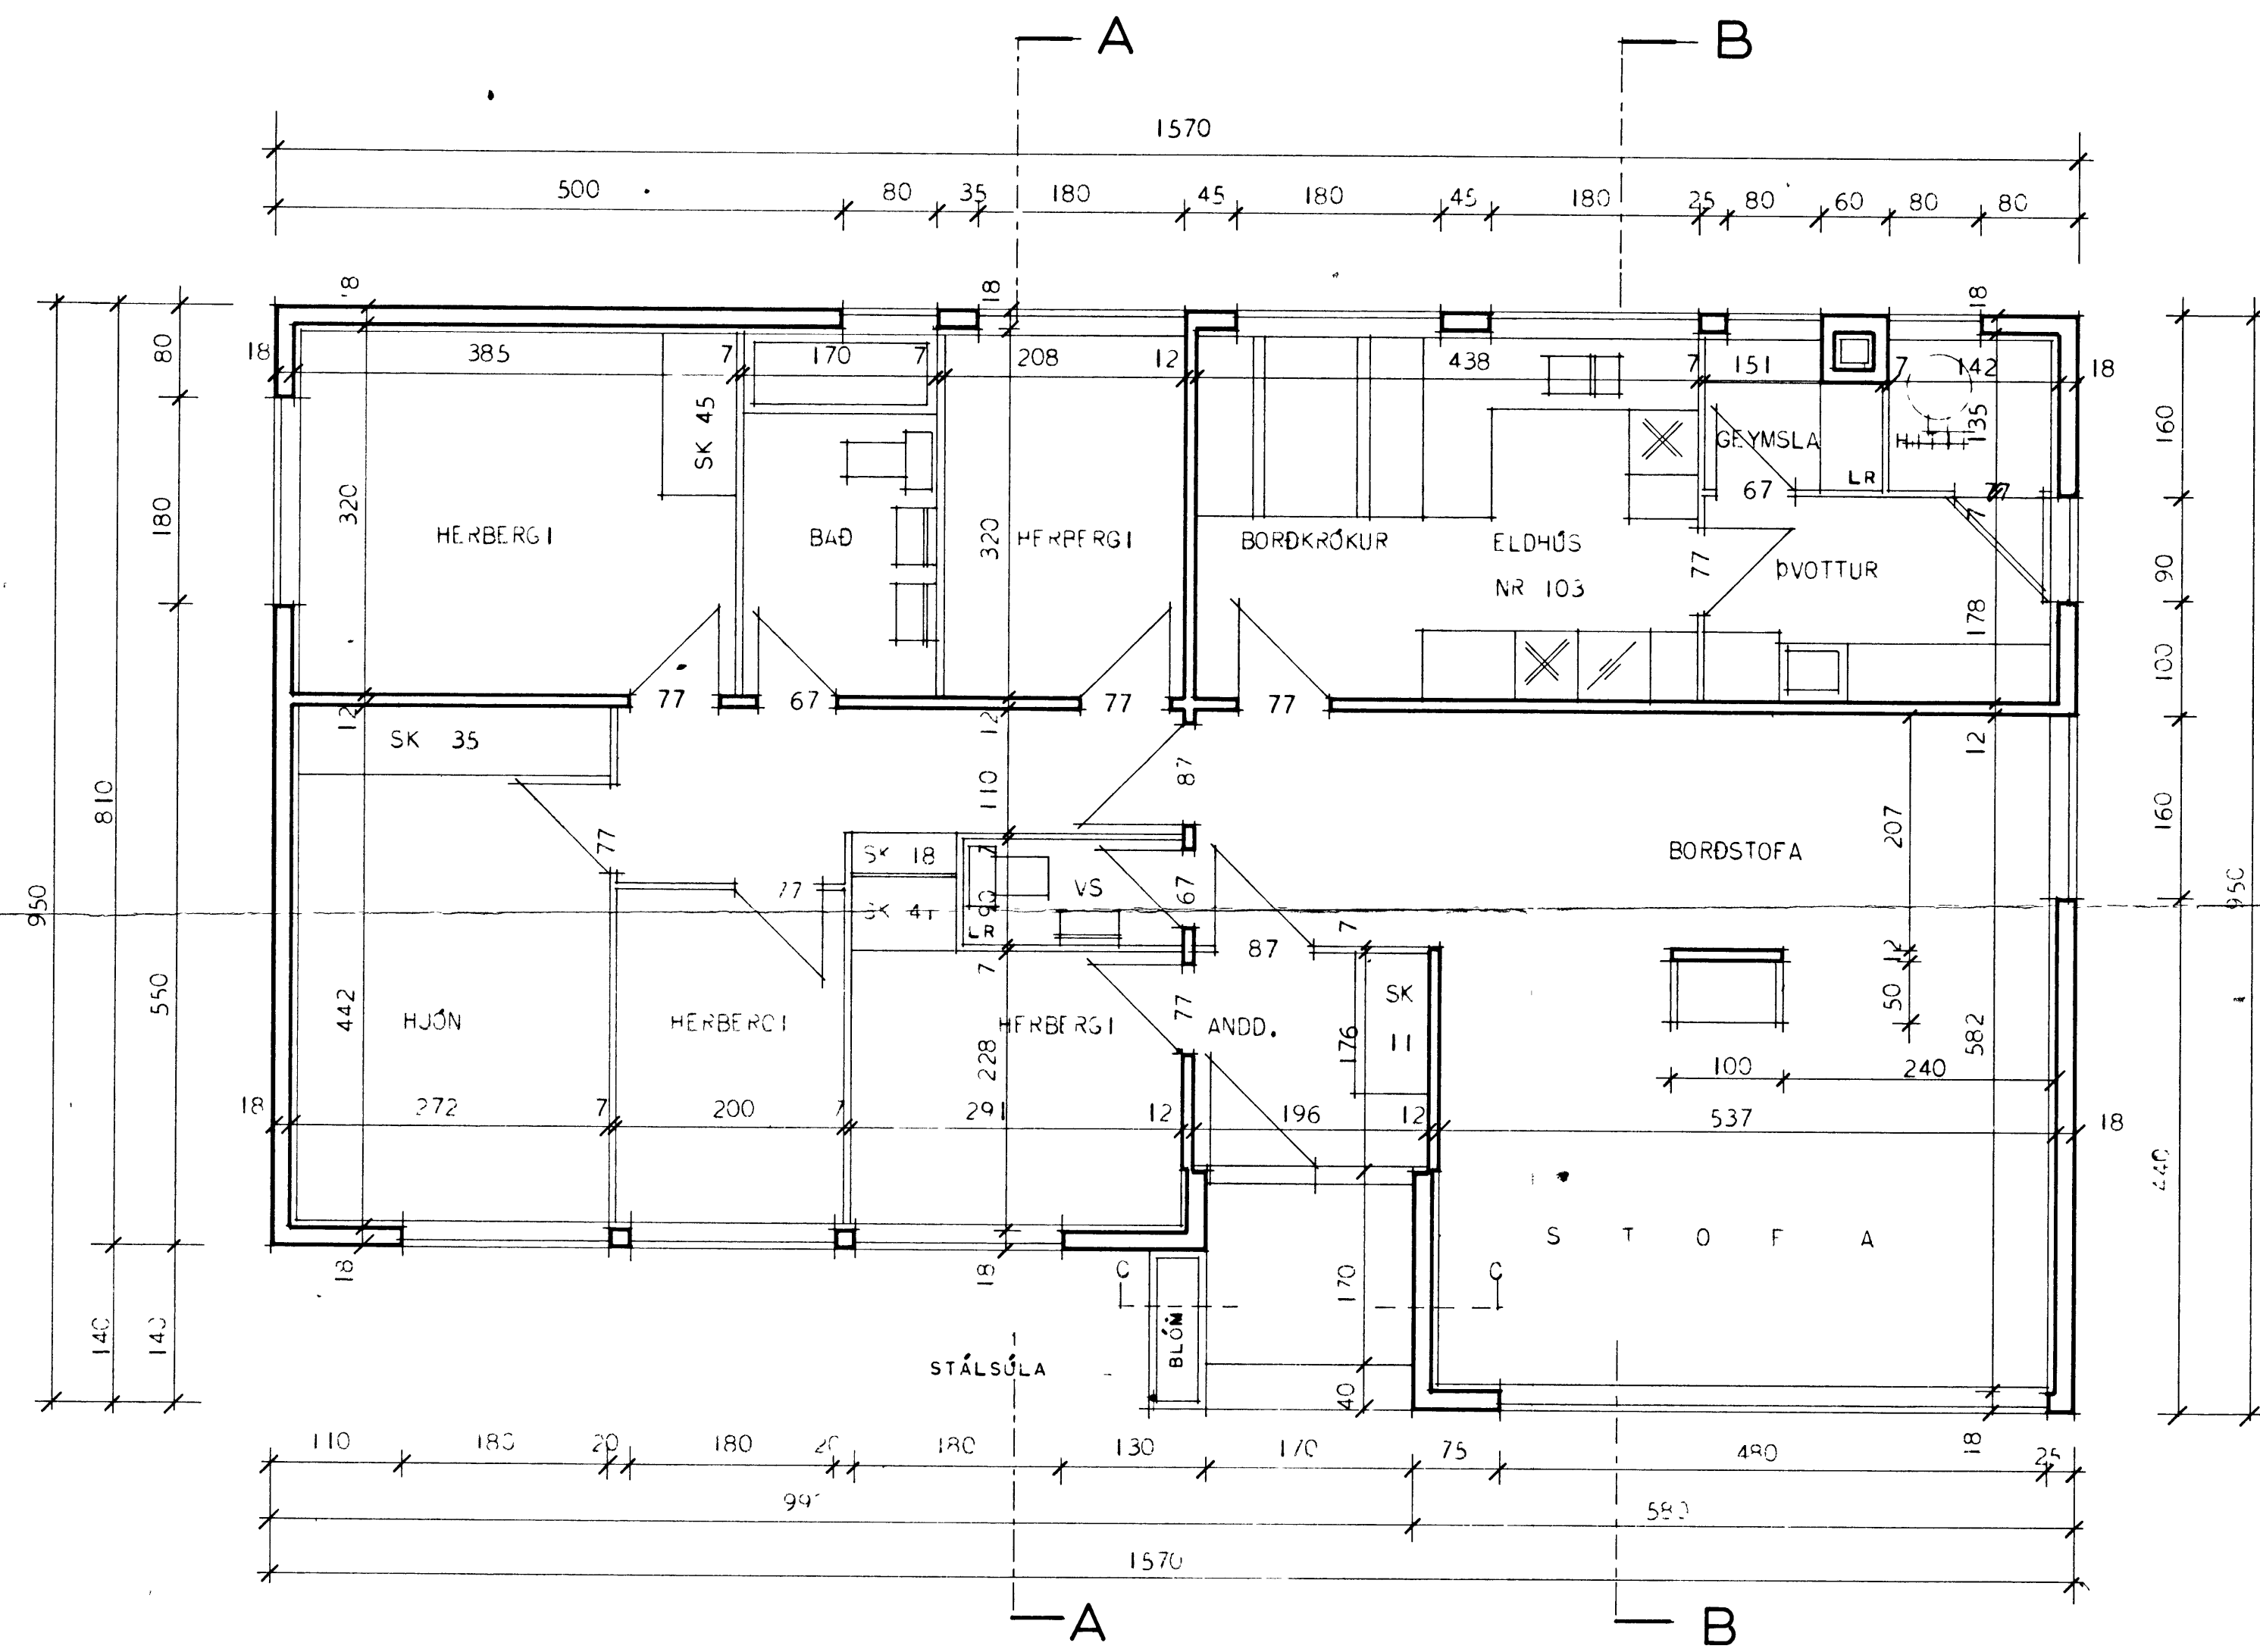

HRAUNTUN 37

SK MERKIR SKÁPUR
 LR MERKIR LOFTRÁS
 HURDIR Á VS OG BAÐI SÉU PROSKULDAR-
 LAUSAR.

SNEIDIN Í BLÓMAKASSA MÉRAT 0-0-0

HÚSNÆÐISMÁLASTOFNUN RÍKISINS	
GRUNNMYND	EINBÝLIHÚS
	VERK
	1061
MÁL 1:50	BLAÐ NR 2
	1968