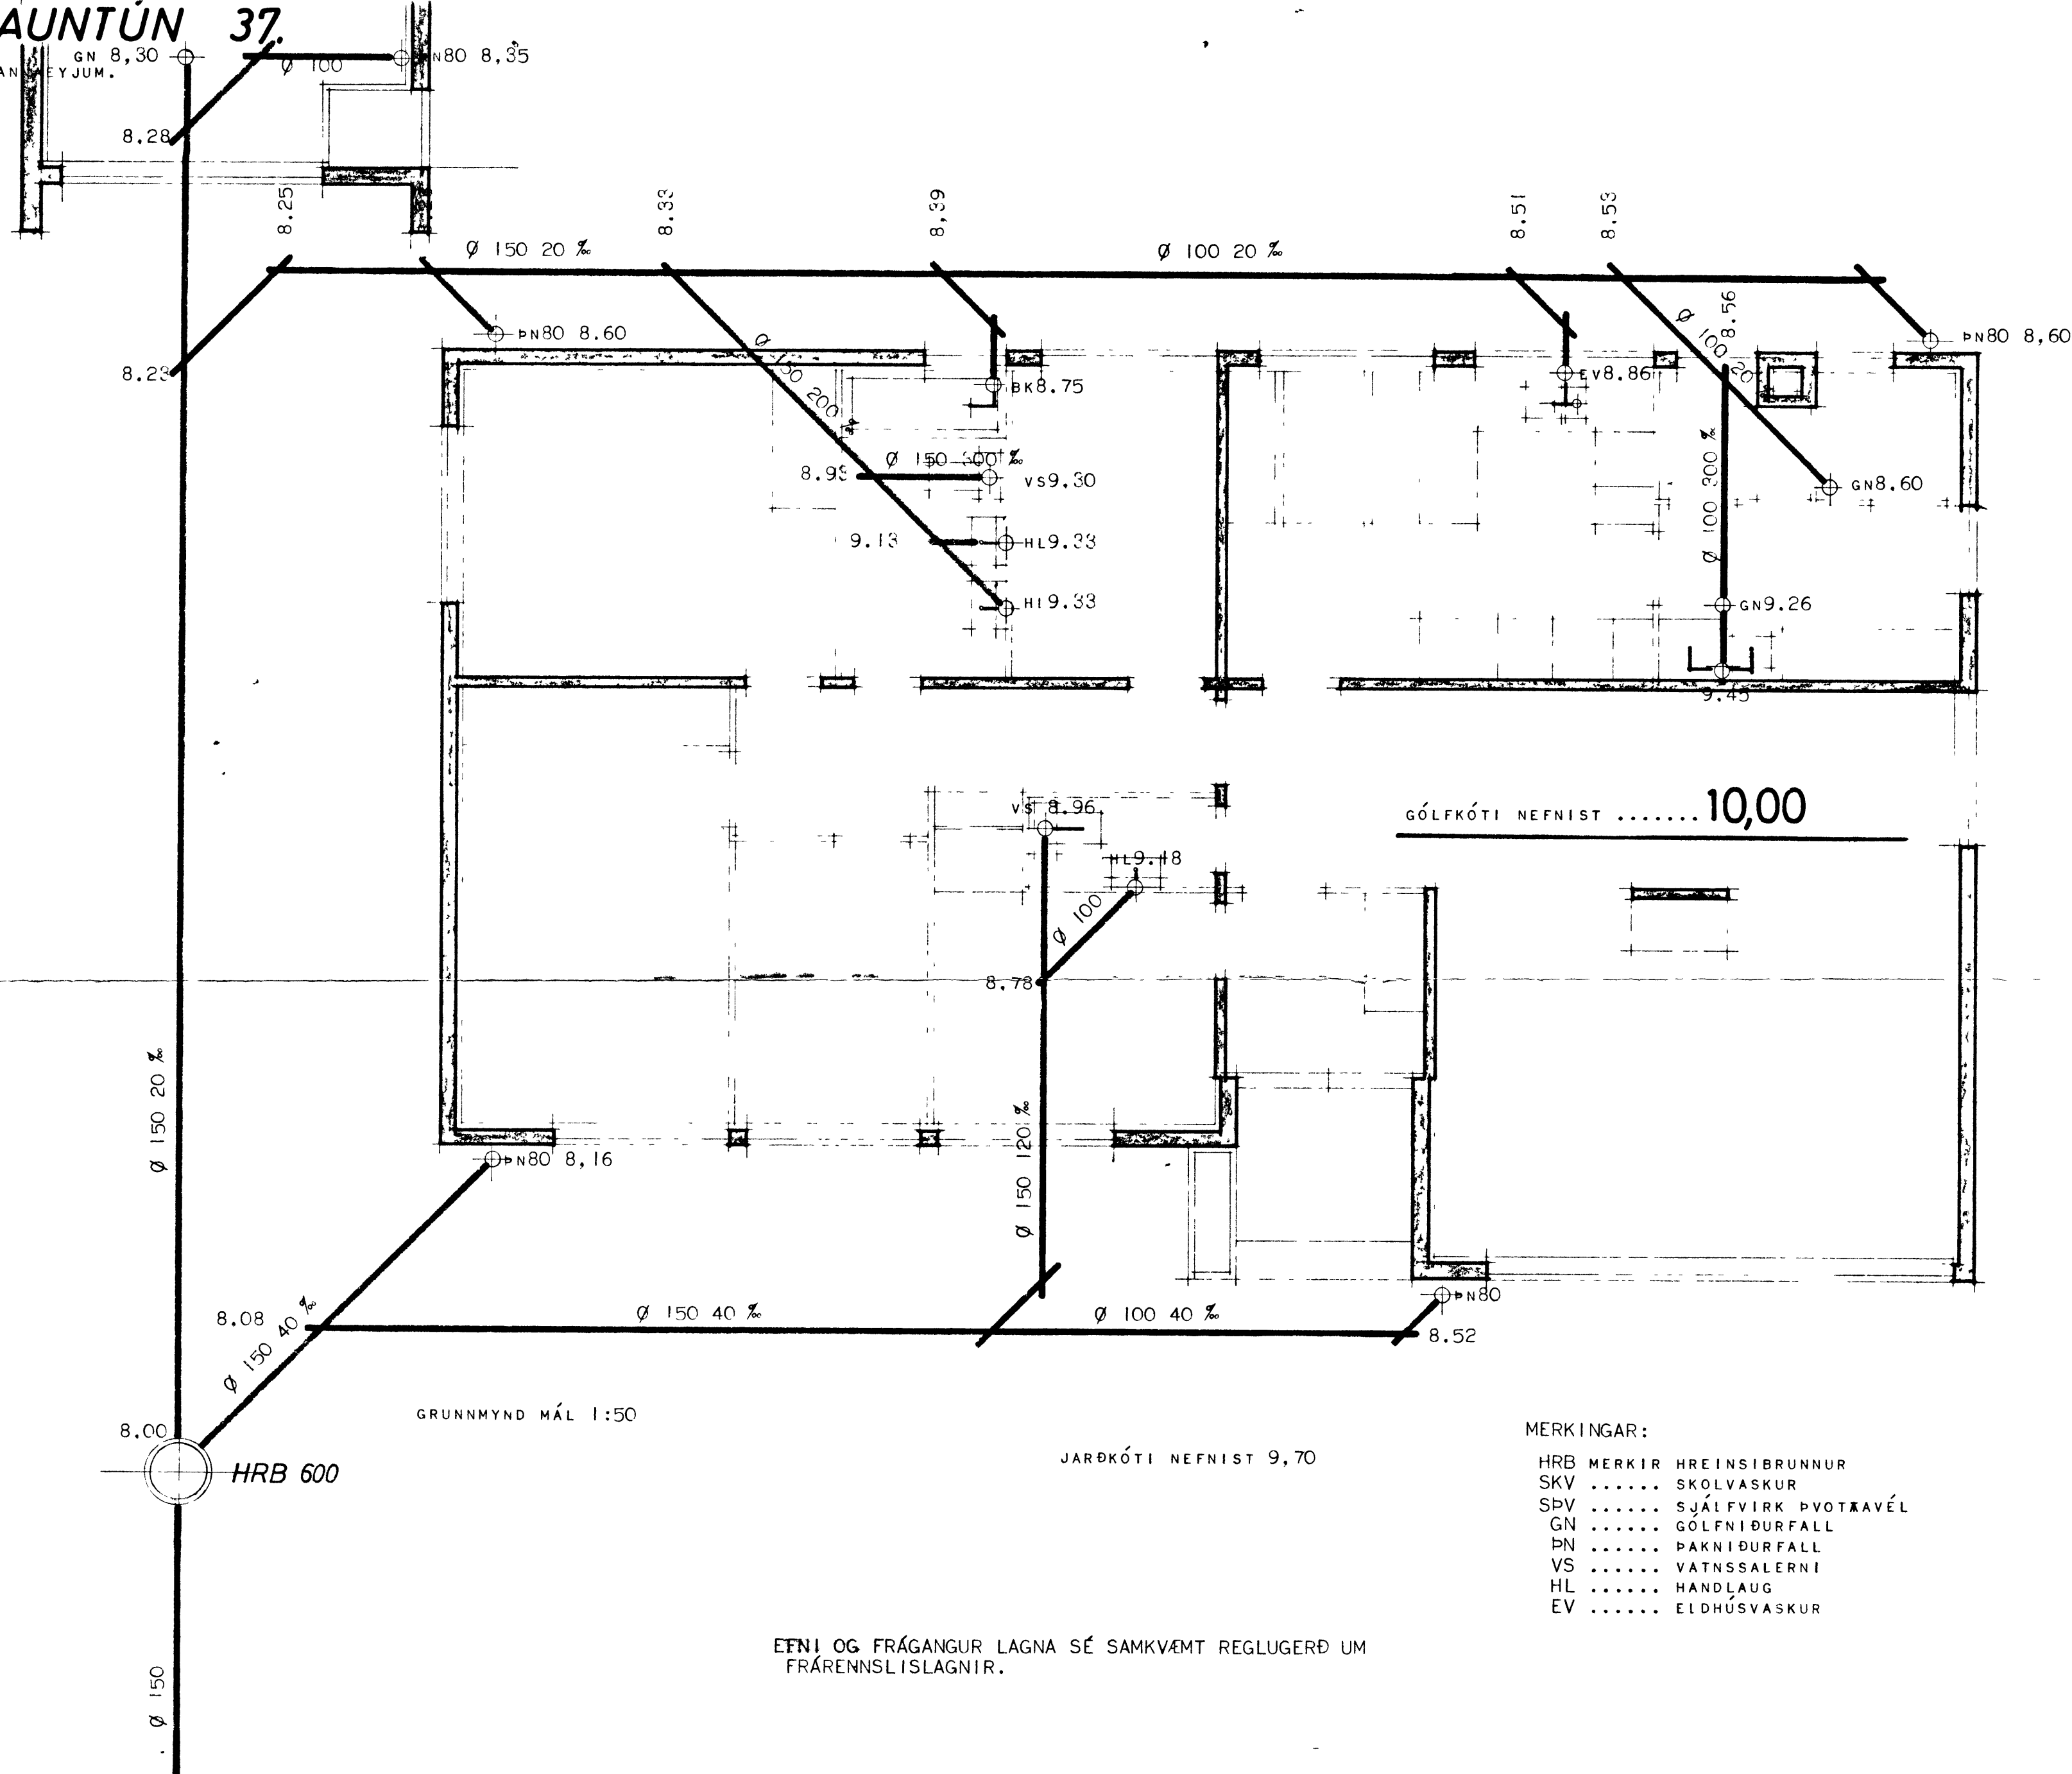

HRAUNTÚN 37.

GN 8,30
VESTMANNEYJUM.

GRUNNMYND MÁL 1:50

JARÐKÓTI NEFNIST 9,70

GÓLFKÓTI NEFNIST 10,00

MERKINGAR:

- HRB MERKIR HREINSIBRUNNUR
- SKV ..... SKOLVASKUR
- SPV ..... SJÁL FVIRK ÞVOTKAVÉL
- GN ..... GÓLFNIÐURFALL
- PN ..... ÞAKNIÐURFALL
- VS ..... VATNSSALERNI
- HL ..... HANDLAUG
- EV ..... ELDHÚSVASKUR

EFNI OG FRÁGANGUR LAGNA SÉ SAMKVÆMT REGLUGERÐ UM FRÁRENNSLISLAGNIR.