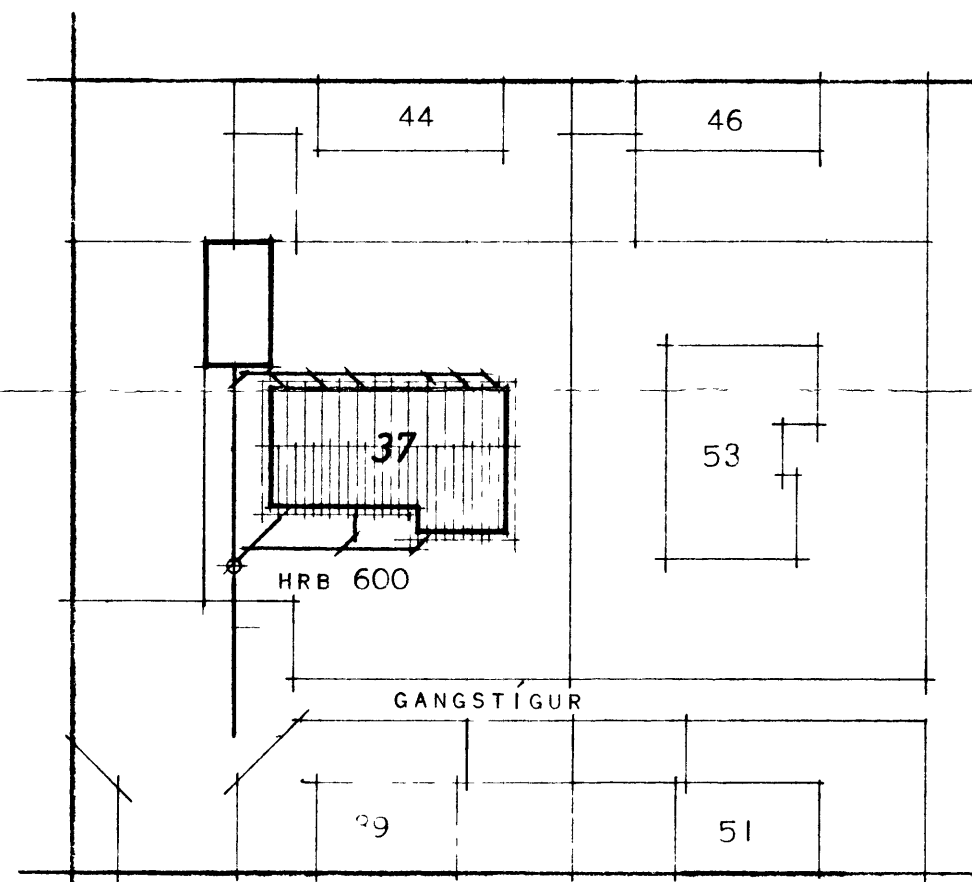

AFSTÖÐUMYND MÁL 1:500

HÚSNÆÐISMÁLASTOFNUN RÍKISINS	
FRÁRENNSLISLAGNIR:	SÉRTEIKN:
GRUNNMYND MÁL 1:50	VERK
AFSTÖÐUMYND MÁL 1:500	1061
	BLAÐ 1 AF
	1971

Handwritten signature