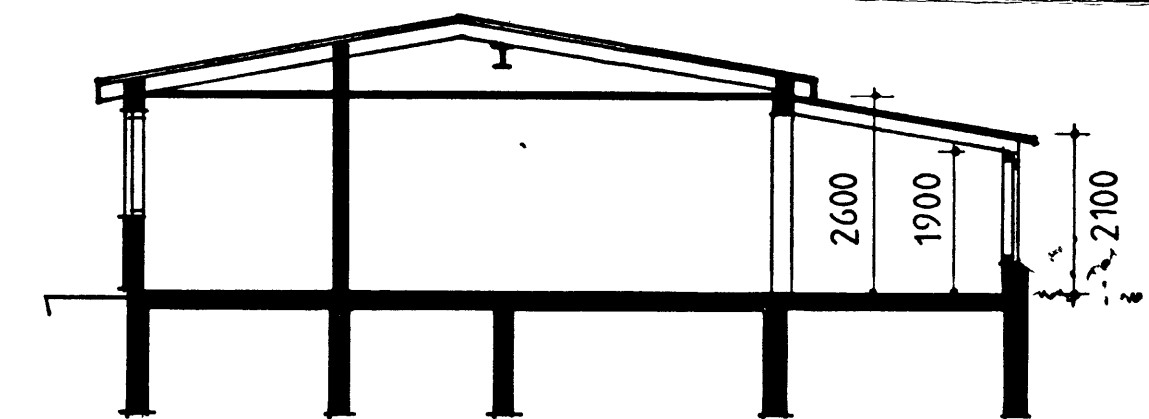

SUÐUR

AUSTUR

NORÐUR

VESTUR

GRUNNMYND

AFSTAÐA

SNID A-A

Flatarmál sólstofu 12,60m<sup>2</sup>  
 Rúmmál sólstofu 29,61m<sup>3</sup>