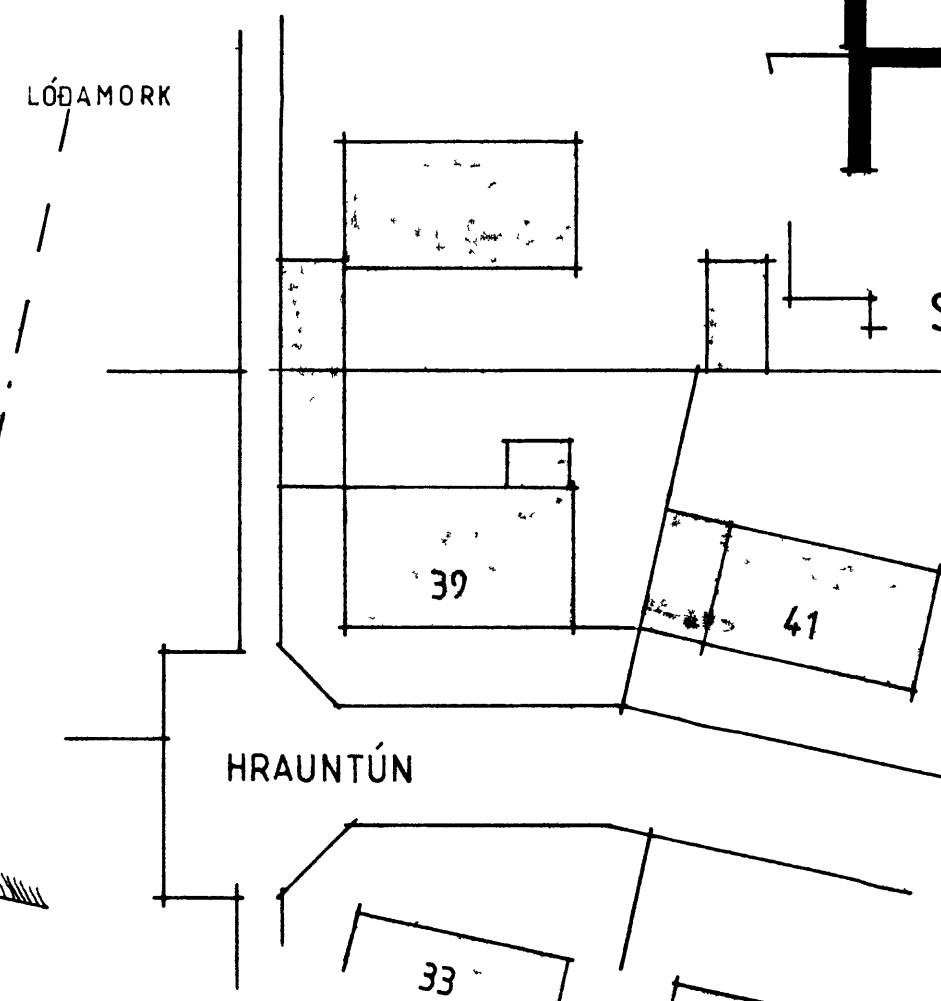

SUÐUR

AUSTUR

NORÐUR

VESTUR

GRUNNMYND

AFSTAÐA

SNID A-A

Flatarmál sólstofu 12,60m<sup>2</sup>  
 Rúmmál sólstofu 29,61m<sup>3</sup>

VERKEFNI	Hrauntún 39 Vestmannaeyjum	DAGS	02.02.1987
VERKLUTI	Sólstofa	MÁLS	1 100, 1 500
TEIKNING	Utlit, snið, afstaða	TEIKN AF	SL
	Skúli Lýðsson Gardabraut 24 Akran	REIKN AF	SL