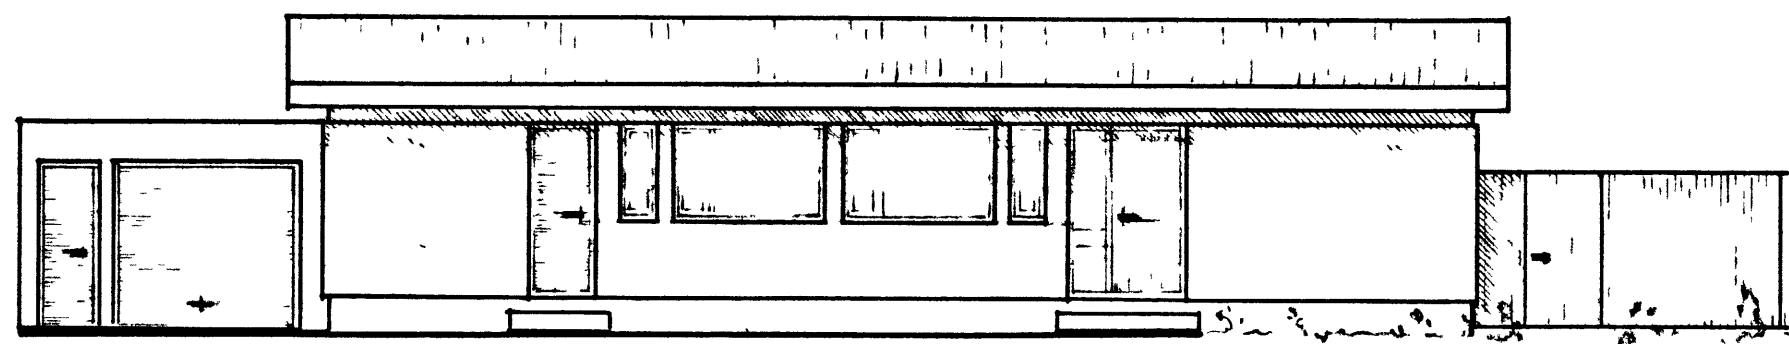

NORÐUR

Flatarmál sólstofu 12,60m²
Rúmmál sólstofu 29,61m³

VERKEFNI	Hrauntún 39 Vestmannaeyjum	DAGS	02.02.1987
VERKLUTI	Sólstofa	MÁLS	1 100, 1 500
TEIKNING	Utlit, snið, afstaða	TEIKN AF	SL
	Skúli Lýðsson Gardabraut 24 Akran	REIKN AF	SL