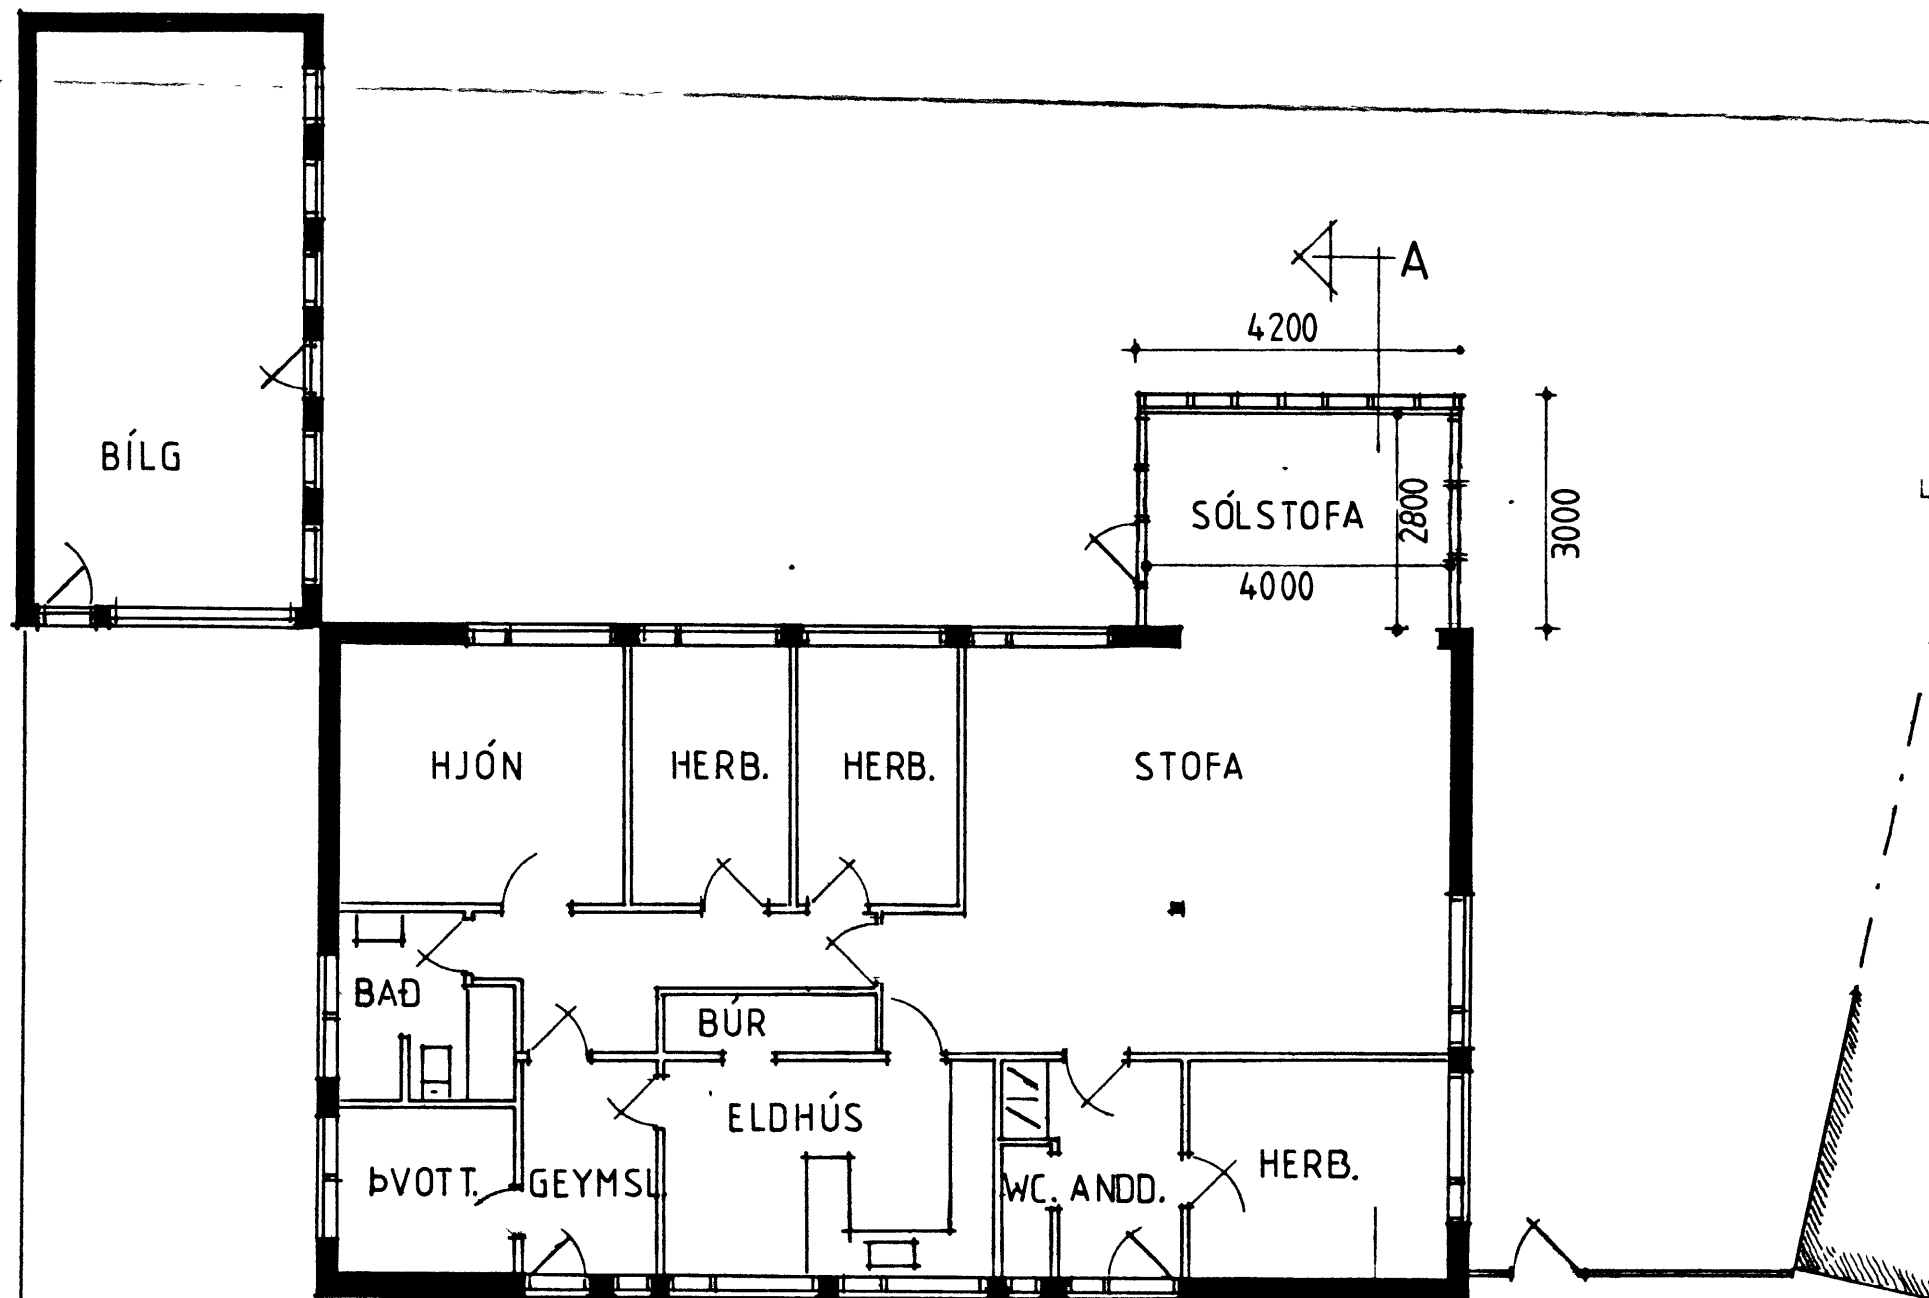

SUÐUR

AUSTUR

NORÐUR

VESTUR

GRUNNMYND

AFSTAÐA

SNID A-A

Flatarmál sólstofu 12,60m<sup>2</sup>  
 Rúmmál sólstofu 29,61m<sup>3</sup>

VERKEFNI	Hrauntún 39 Vestmannaeyjum	DAGS	02.02.1987
VERKLUTI	Sólstofa	MÁLS	1 100, 1 500
TEIKNING	Utlit, snið, afstaða	TEIKN AF	SL
	Skúli Lýðsson Gardabraut 24 Akran	REIKN AF	SL