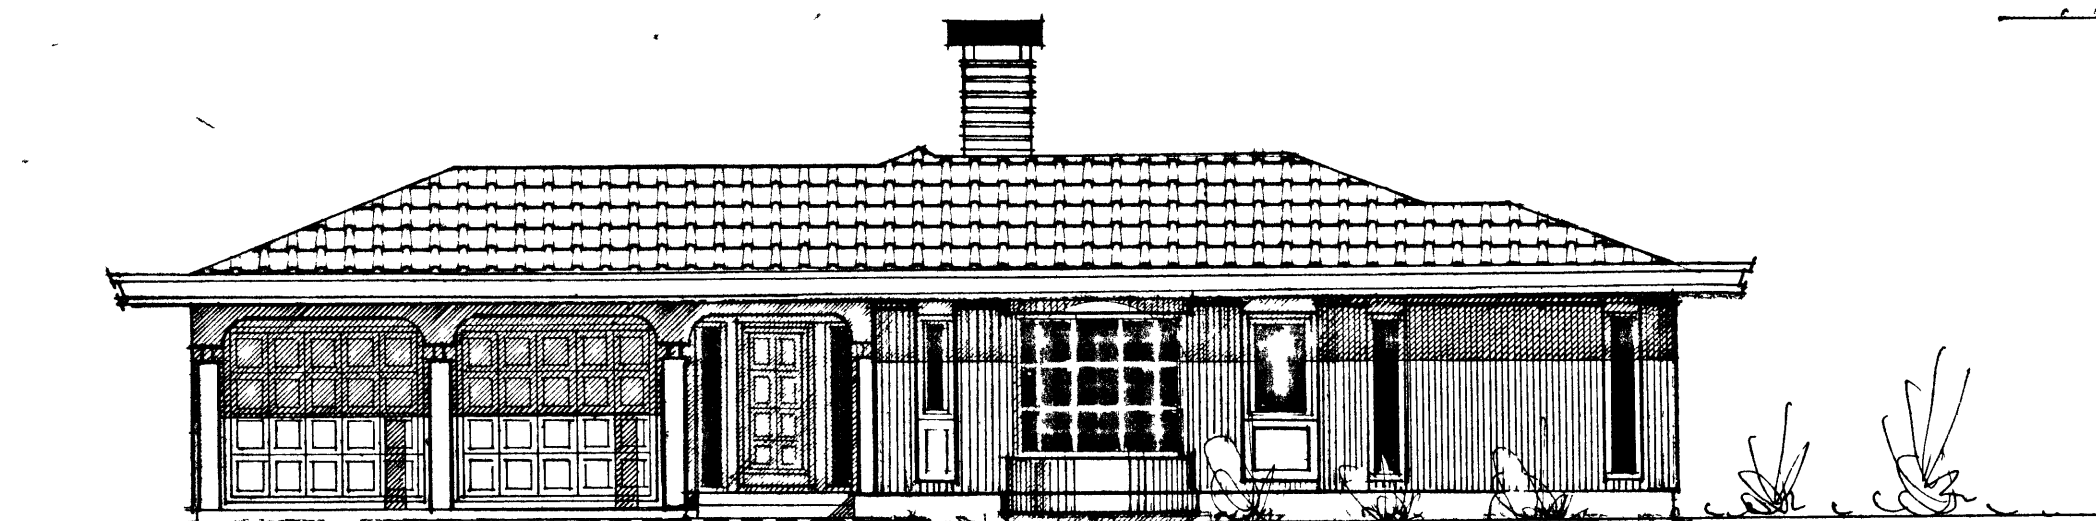

NORÐ-VESTUR