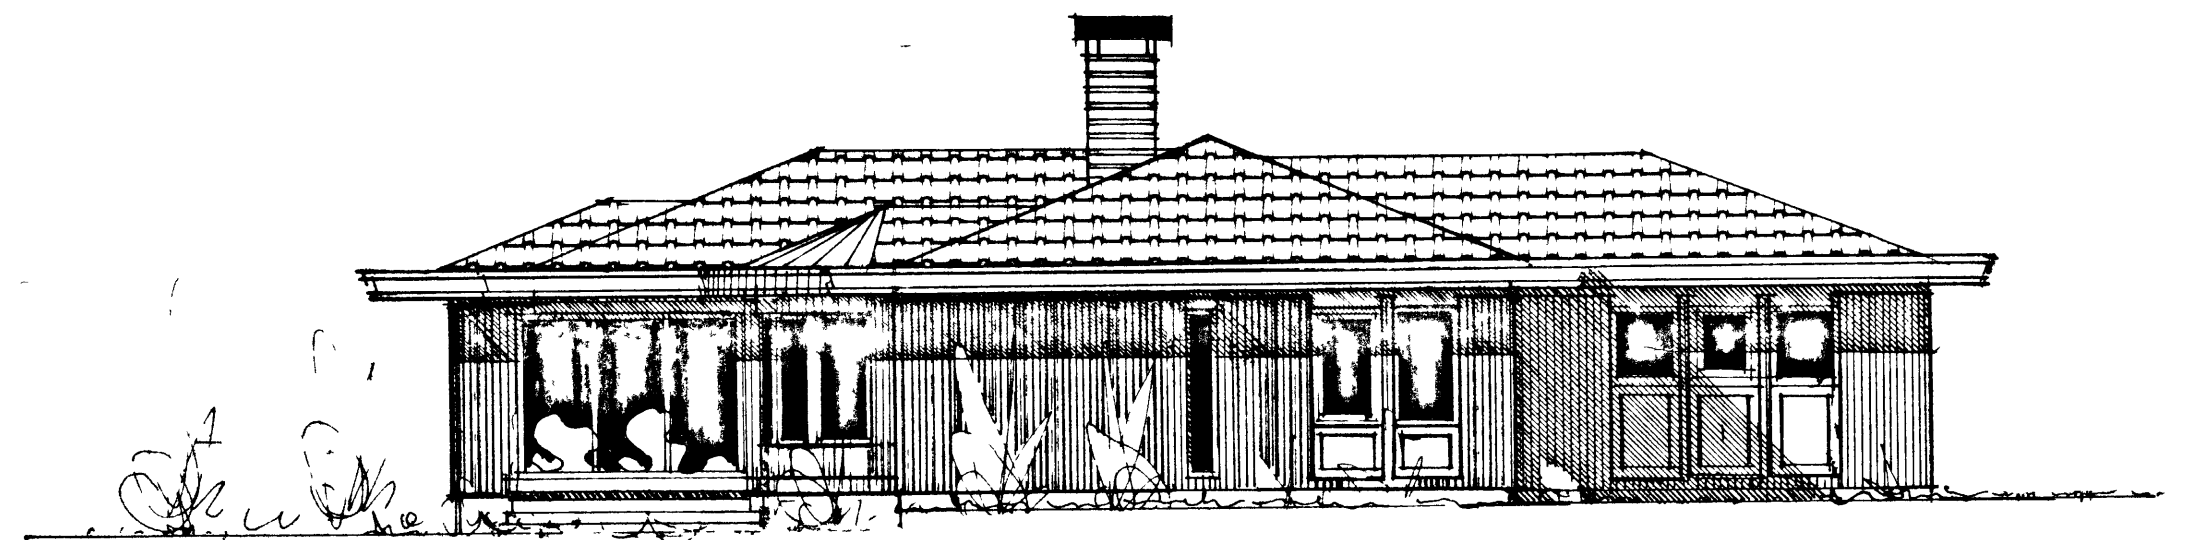

NORÐ-AUSTUR

SUÐ-VESTUR

STRIKADIR ÚTHLEYPTIR FLETIR Á ÚTLITSTEIKNINGU SÝNA HRAUNHÚÐUN. AÐRIR FLETIR UNDIR ÞAKBRÚN OFAN OG NEÐAN GLUGGA ÁSAMT SOKKLI ALLT SLÉTTÞÓSSAÐ. SOKKULL ER INNDRÉINN ALLSÞABAR UM 4 CM. ANNARS SKV. SÉRTEIKN. Í M 1:20