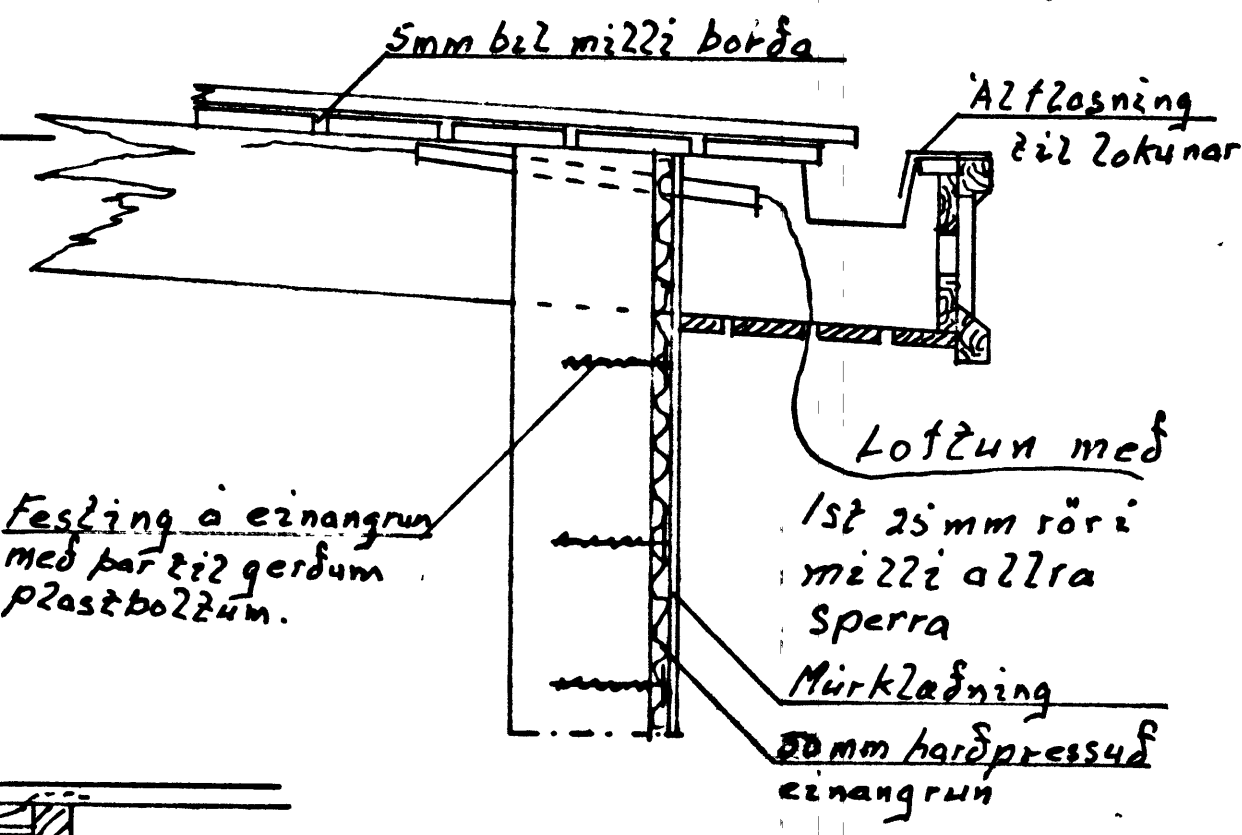

SAMBÝKKT AF BYGGINGARFULLTRÚA

20. APR. 1998

*Þorgerður Þorvaldsdóttir*  
BYGGINGARFULLTRÚA (VÉSTMANNABYKUR)

Vestur

Suður

Norður

Vestur

Austur

Mælik 1:10	Hraunlín 3
1:100	Breiting á þaki og gúlgum.
1:1000	Múrklæðning (Ímúr)
Teiknað 2. júlí 1994	