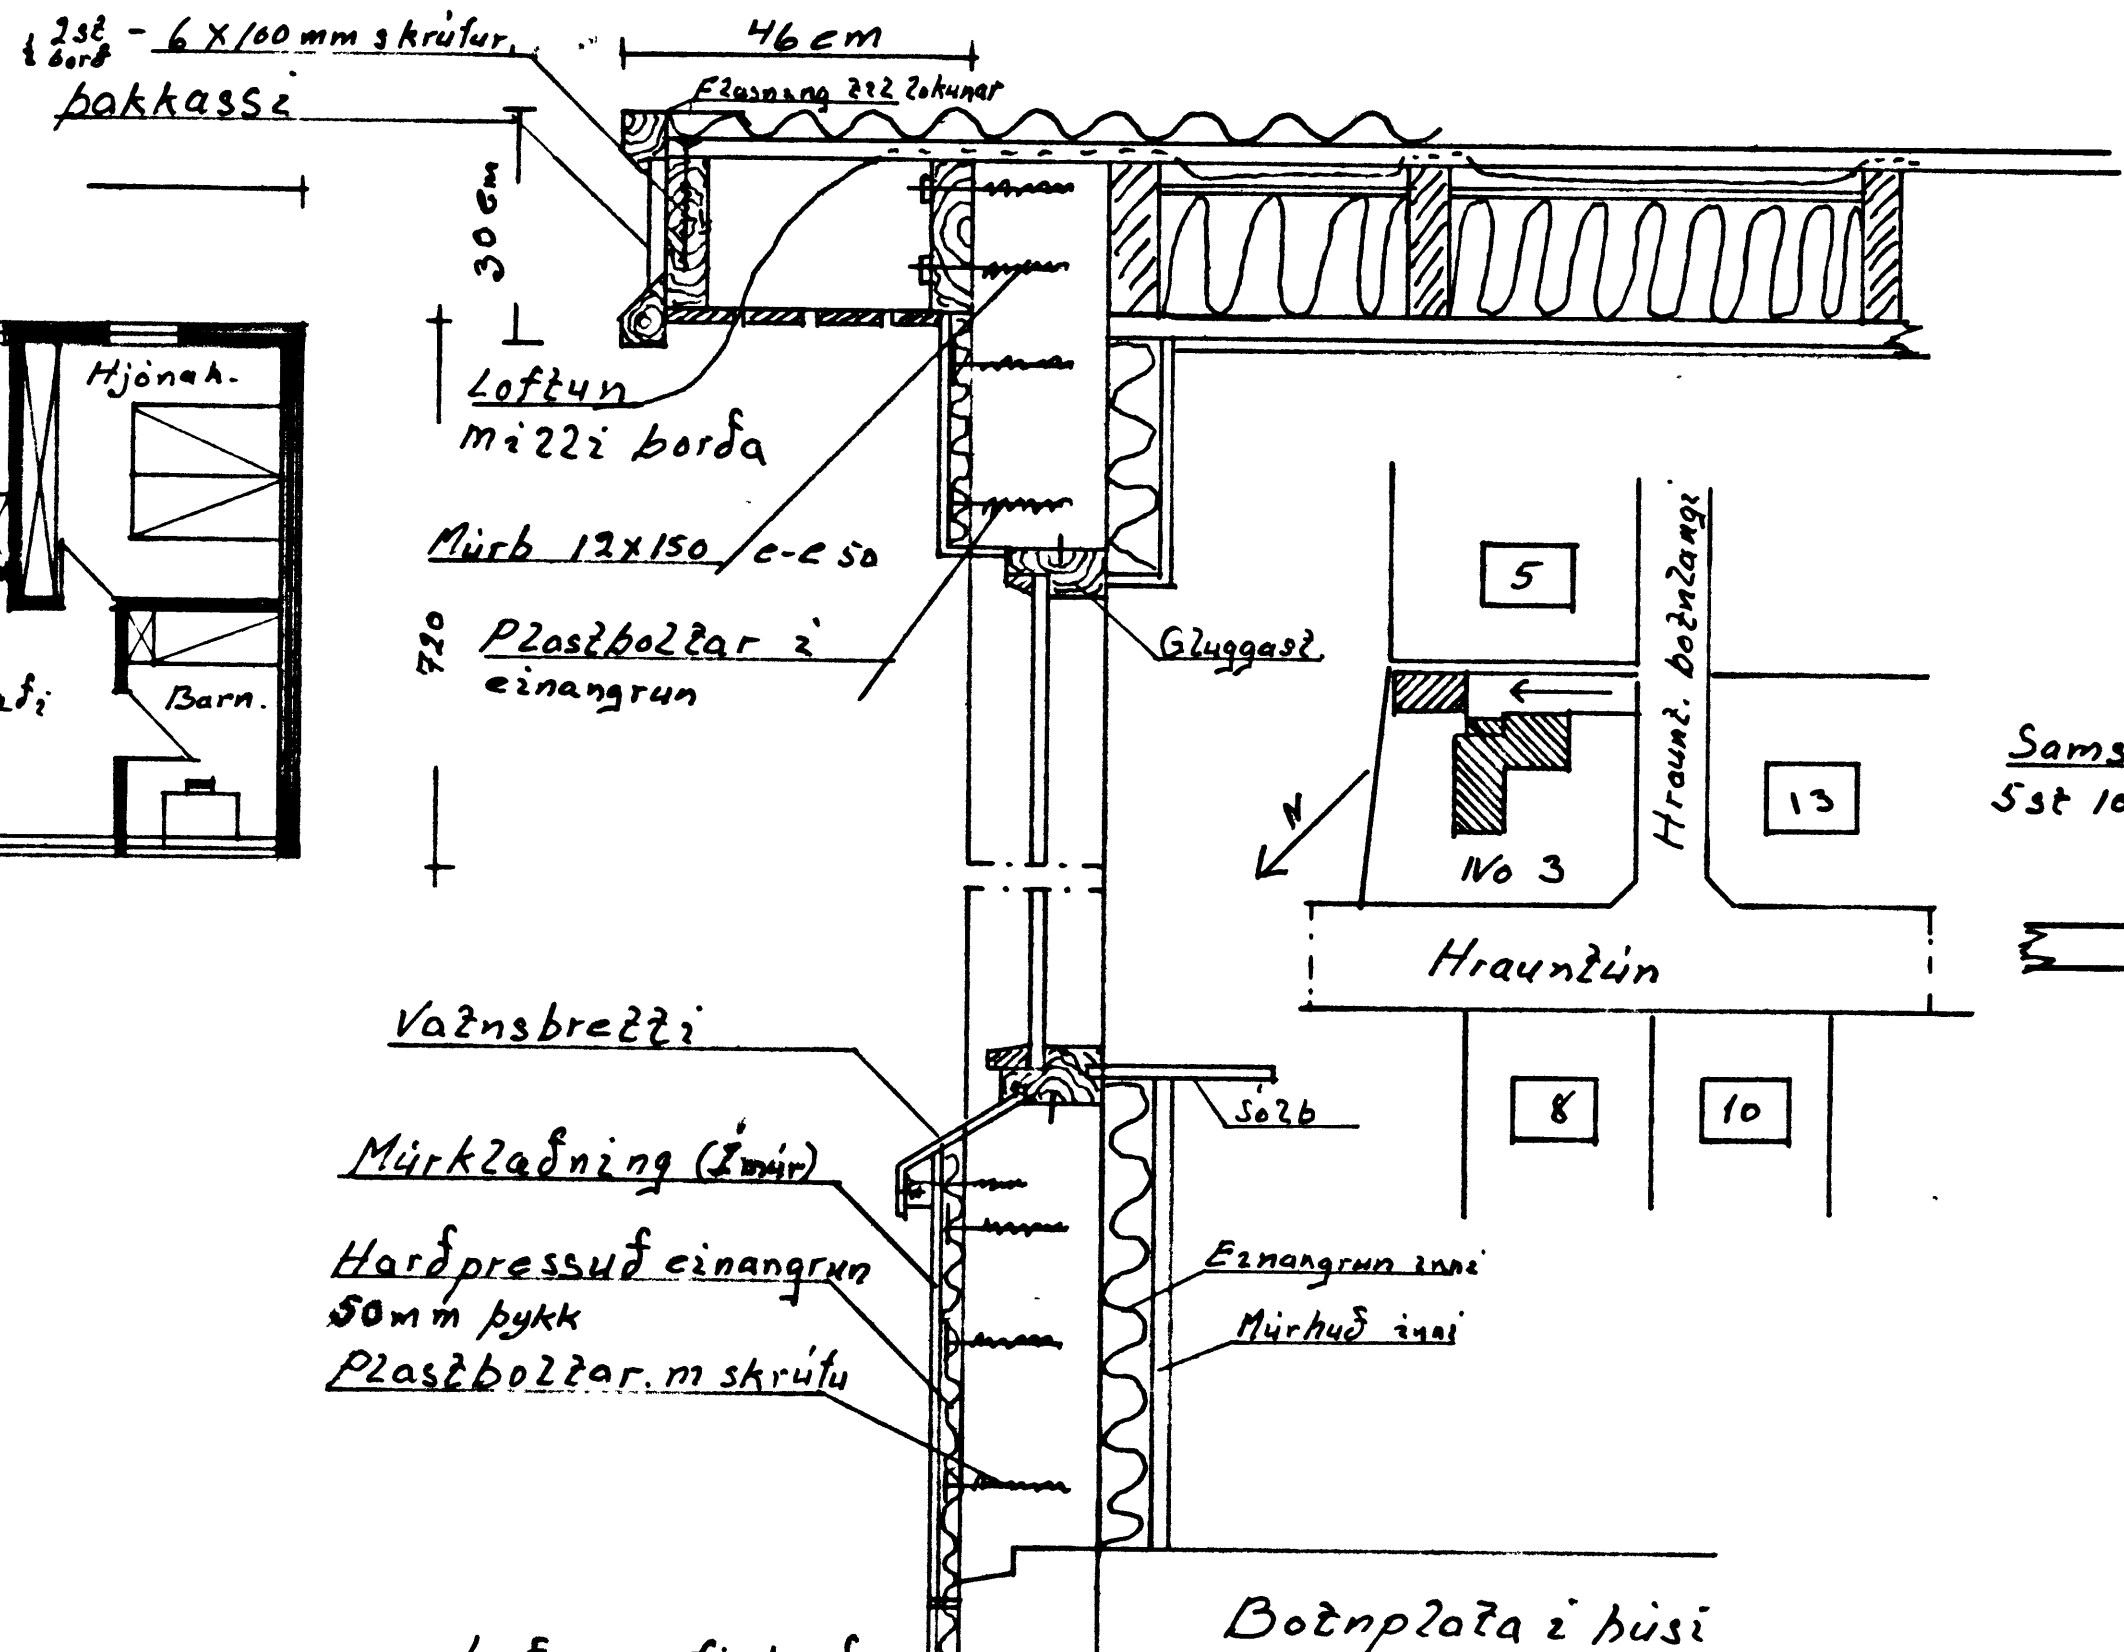

SAMBÝKKT AF BYGGINGARFULLTRÚA

20. APR. 1998

*Þorgerður Þorvaldsdóttir*  
BYGGINGARFULLTRÚA (VÉSTMANNABYKUR)

Vestur

Suður

Norður

Vestur

Austur

Mælik 1:10	Hraunlín 3
1:100	Breiting á þaki og gúlgum.
1:1000	Múrklæðning (Ímúr)
Teiknað 2. júlí 1994	