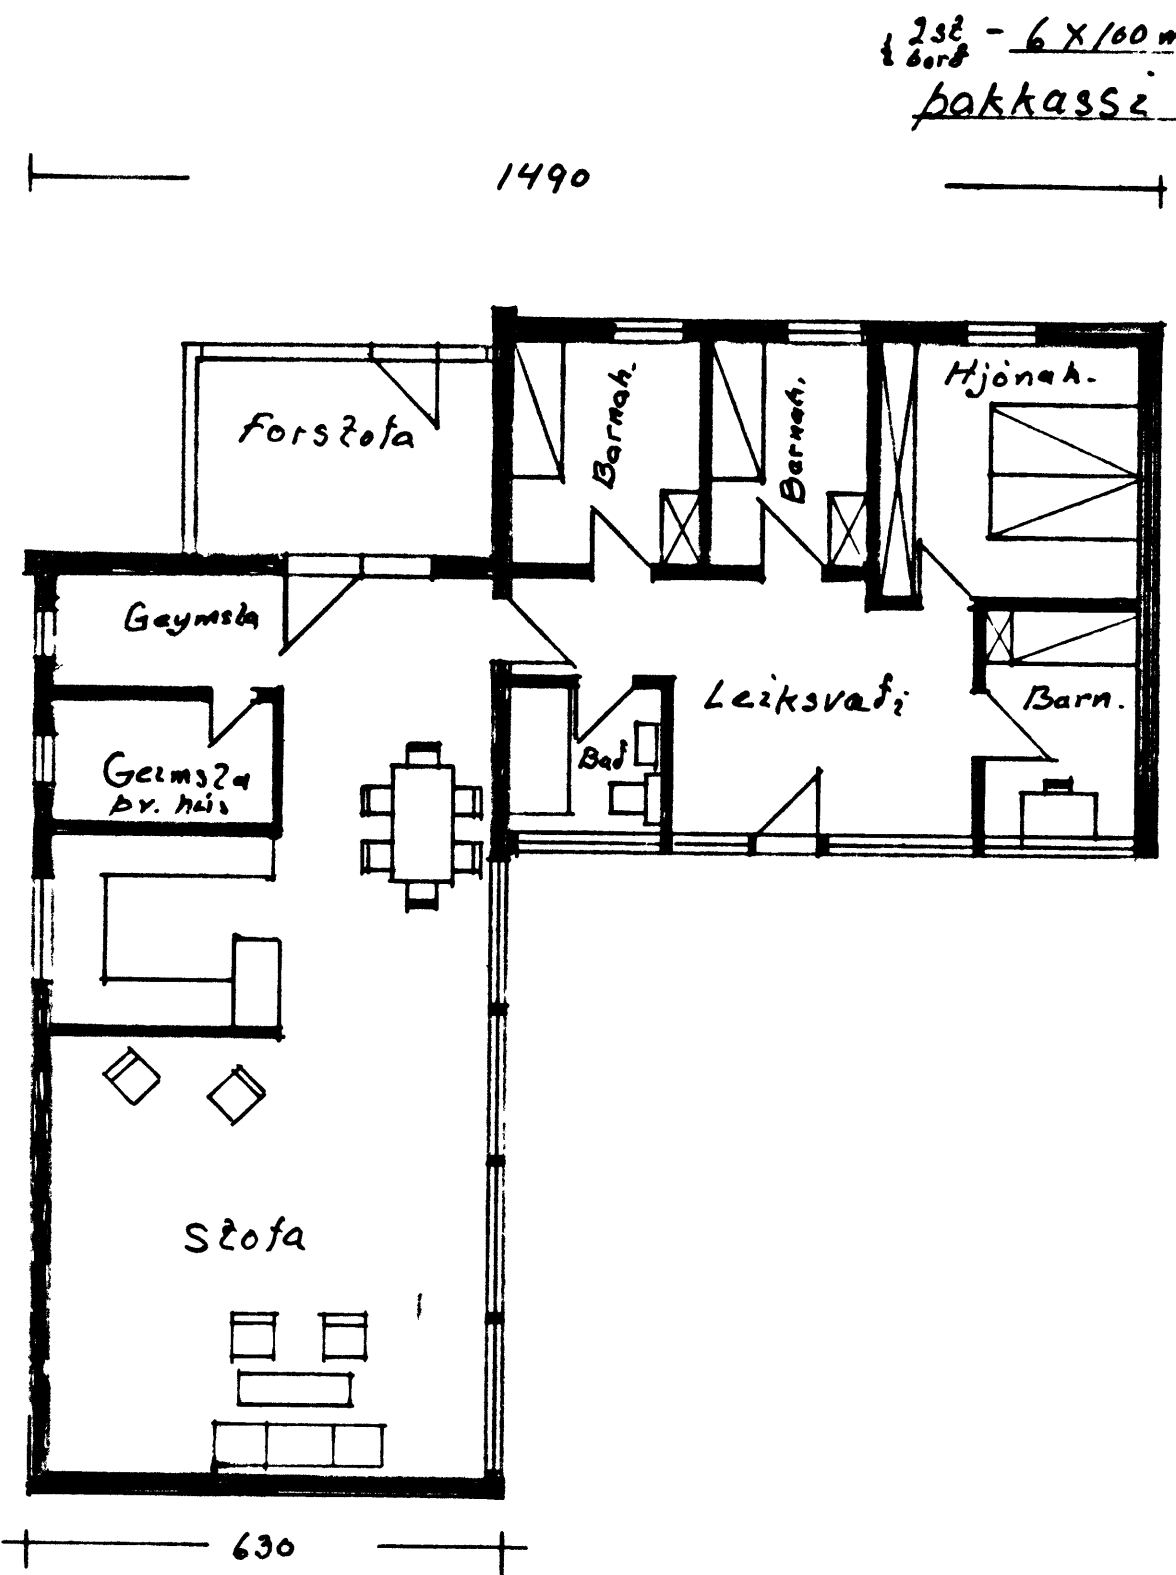

SAMBÝKKT AF BYGGINGARFULLTRÚA

20. APR. 1998

*Þorgerður Þorvaldsdóttir*  
BYGGINGARFULLTRÚA (VÉSTMANNABYKUR)

Vestur

Suður

Norður

Vestur

Austur

Mælik 1:10	Hraunlín 3
1:100	Breiting á þaki og gúlgum.
1:1000	Múrklæðning (Ímúr)
Teiknað 2. júlí 1994	