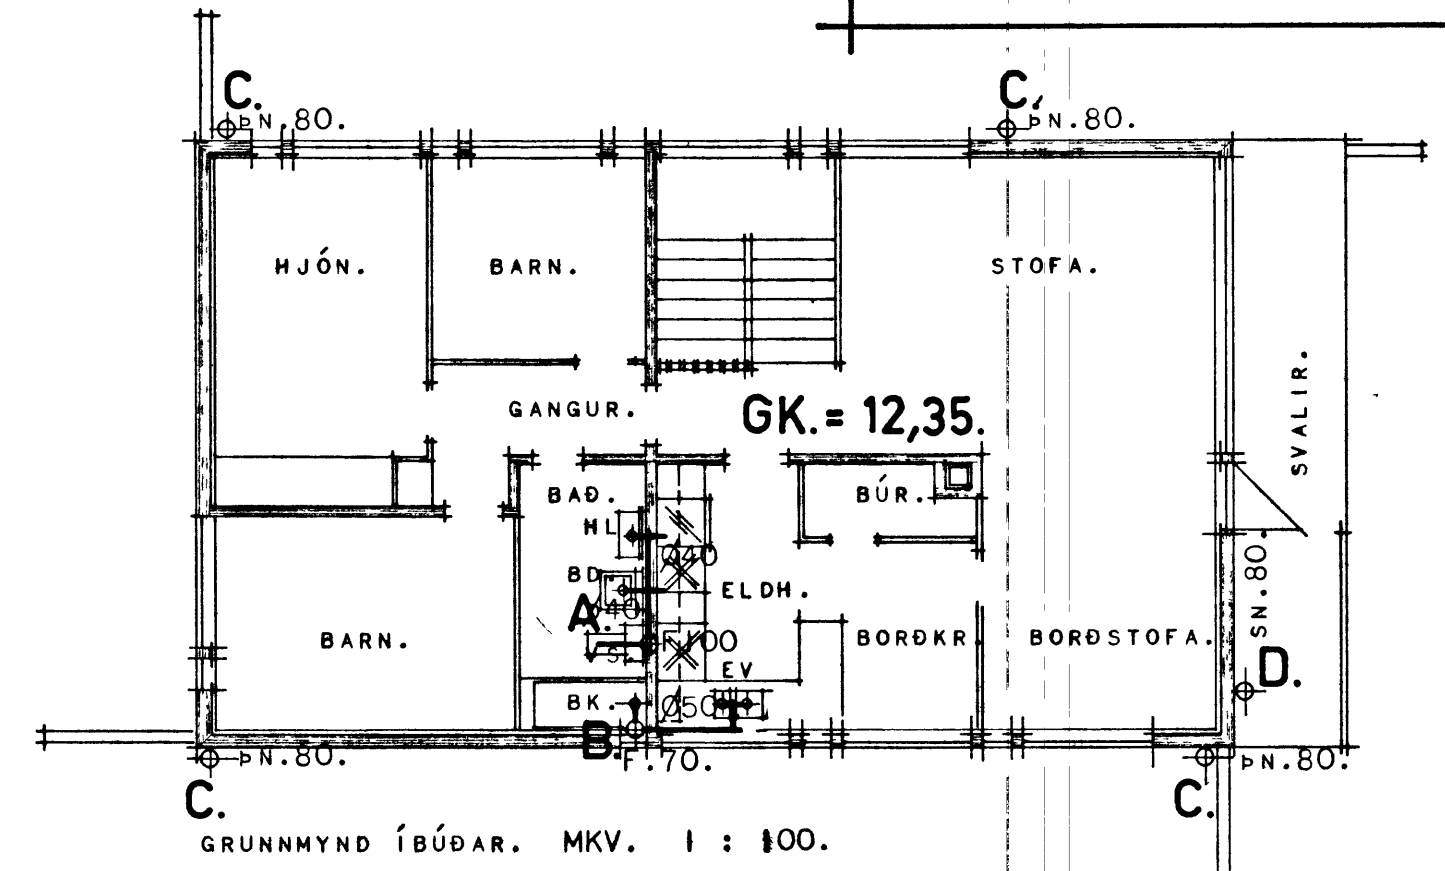

ATH.  
HÆÐ Á GÓLFPLÖTU KJALLARA NEFNIST 10,00 M. OG HÆÐ FRÁRENNSLISLAGNA REIKNAST ÚT FTÁ ÞEIRRI HÆÐ. ATHUGA SKAL HÆÐARMUN Á LOGNUM HÚSS OG HÆÐ TENGINGAR VIÐ GÖTULOGN.  
EFNI OG FRÁGANGUR LAGNA SÉ Í SAMRÉMI VIÐ REGLUGERÐ UM FRÁRENNSLISLAGNIR.