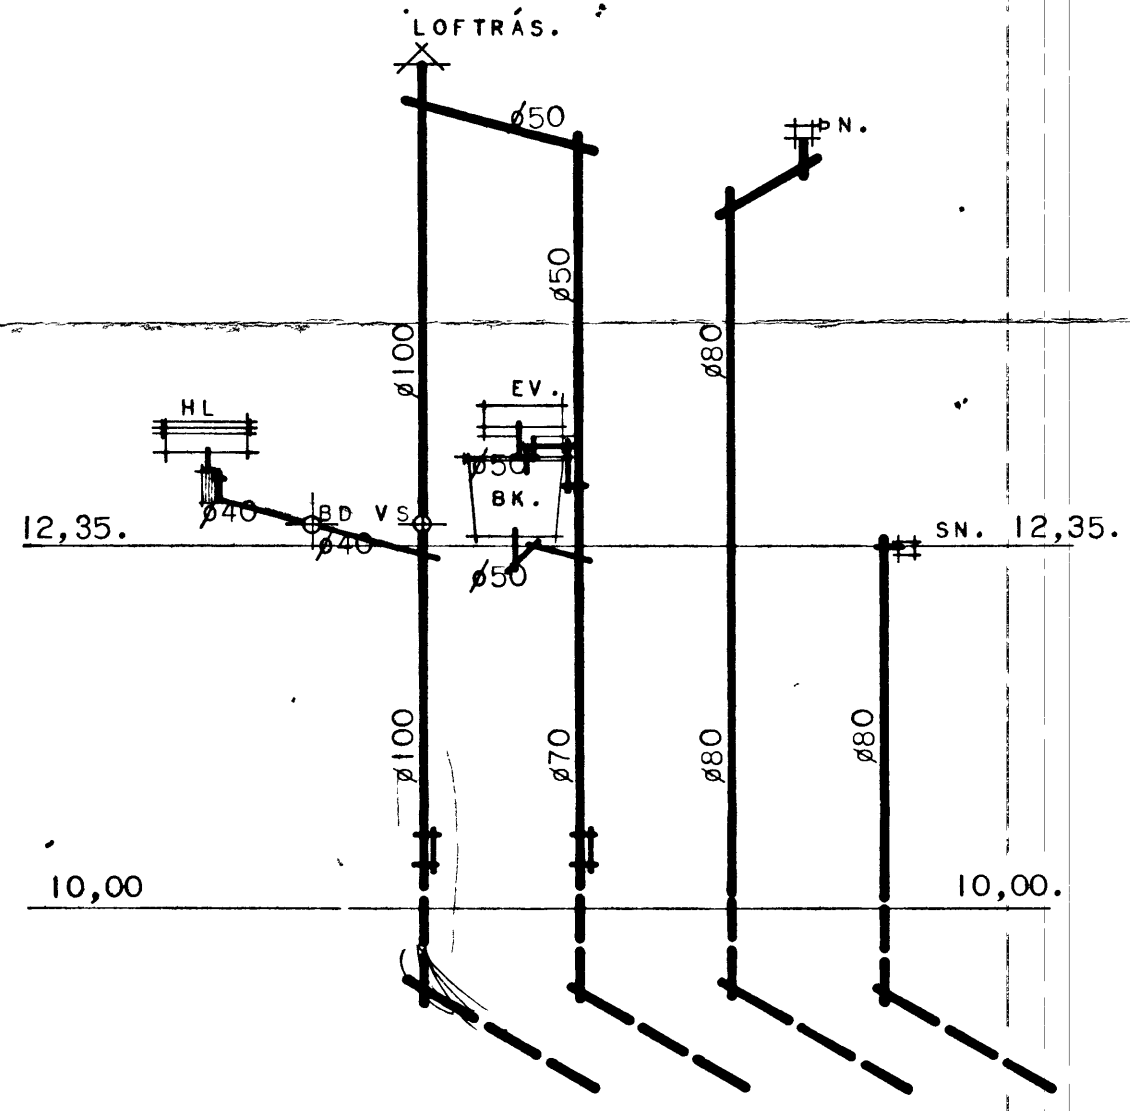

STOFNAR MKV. 1 : 50.

HÚSNÆÐISMÁLASTOFNUN RÍKISINS.	
FRÁRENNSLISLAGNIR.	EINBÝLISHÚS
GRUNNMYND KJALLARA OG STOFNAR. MÁL.: 1:50.	VERK. 2000
GRUNNMYND ÍBÚÐAR. MÁL.: 1:100.	BLAD NR. I A
	1974

TEIKNAD: GUÐJÓN HALLGRÍMSSON.