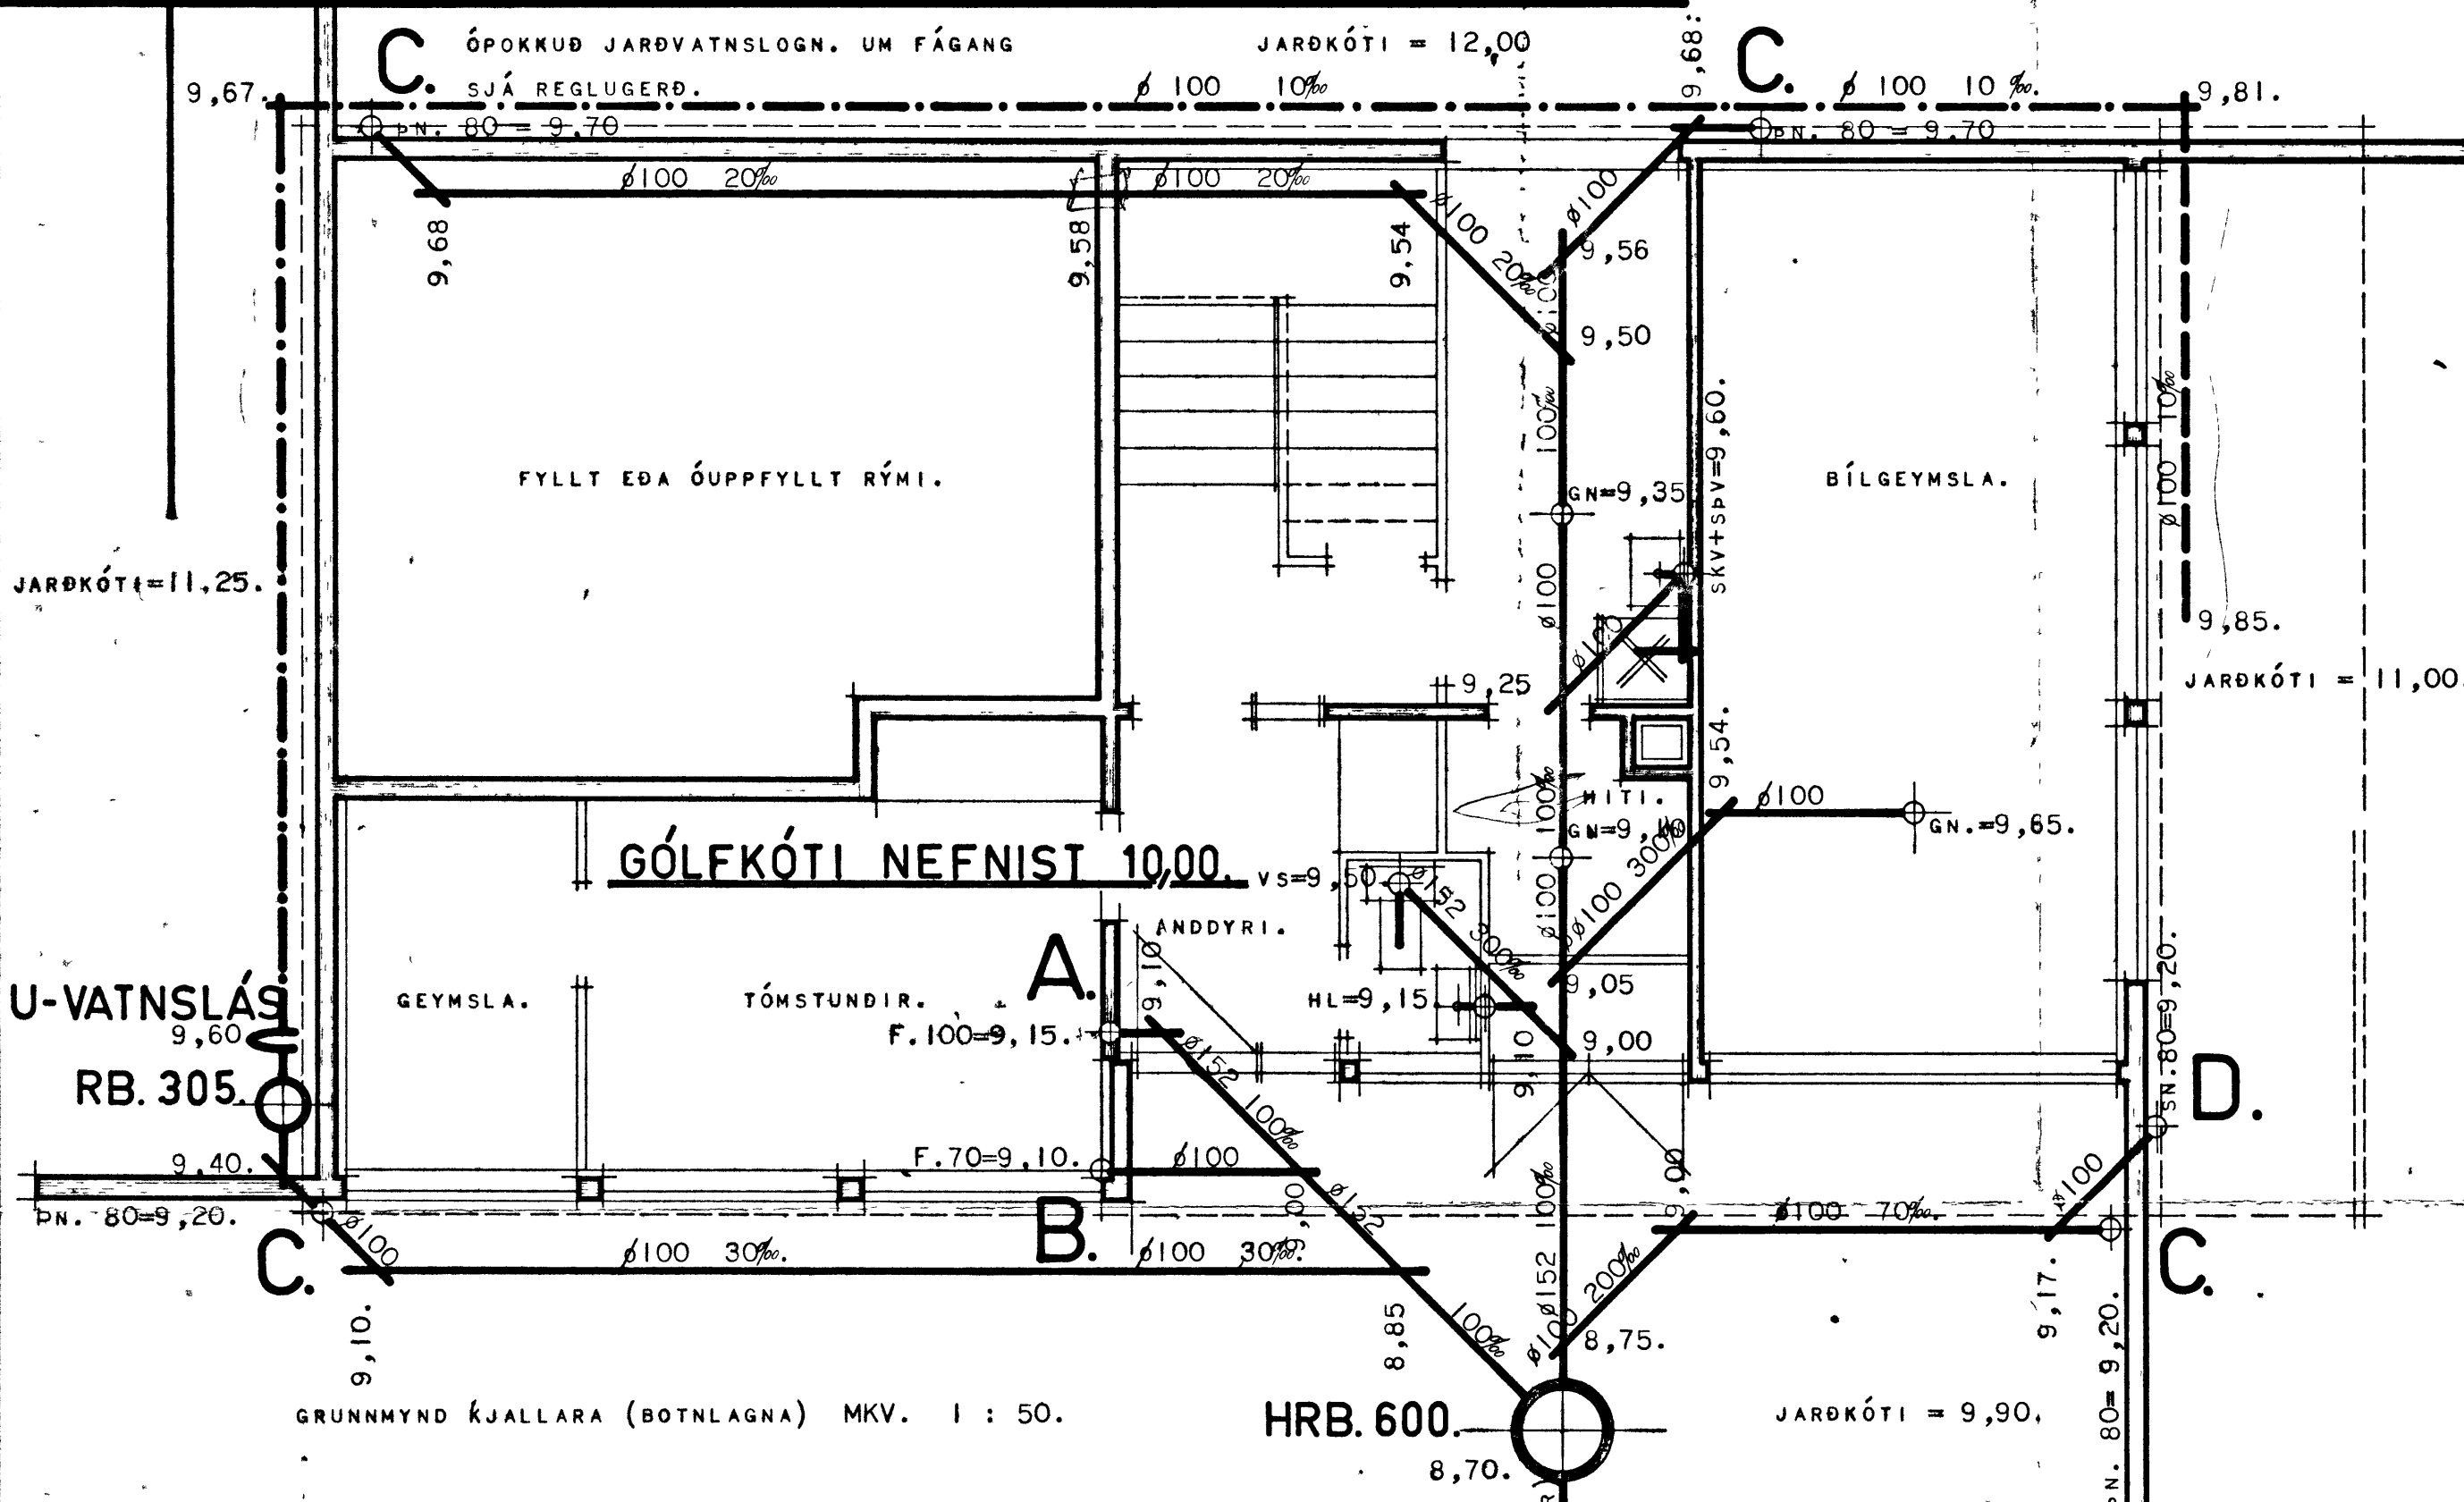

# HEIÐARTÚN 4

VESTMANNAEYJUM.

U-VATNSLÁS  
RB. 305

GRUNNMYND KJALLARA (BOTNLAGNA) MKV. 1 : 50.

HRB. 600  
8,70.

JARÐKÓTI = 9,90.

- MERKINGAR:
- HRB. MERKIR HREINSIBRUNNUR.
  - SPV. SJÁLFRVIRK ÞVOTTAVÉL.
  - SKV. SKOLVASKUR.
  - EV. ELDHÚSVASKUR.
  - BK. BAÐKAR.
  - HL. HANDLAUG.
  - BD. SKOLSKÁL.
  - VS. VATNSSALERNI.
  - GN. GÓLFNIDURFALL.
  - SN. SVALANIDURFALL.
  - HR. HREINSILOKI.
  - F. FALLPÍPA.
  - L. LOFTRÁS 30 CM. UPP YFIR ÞAK.