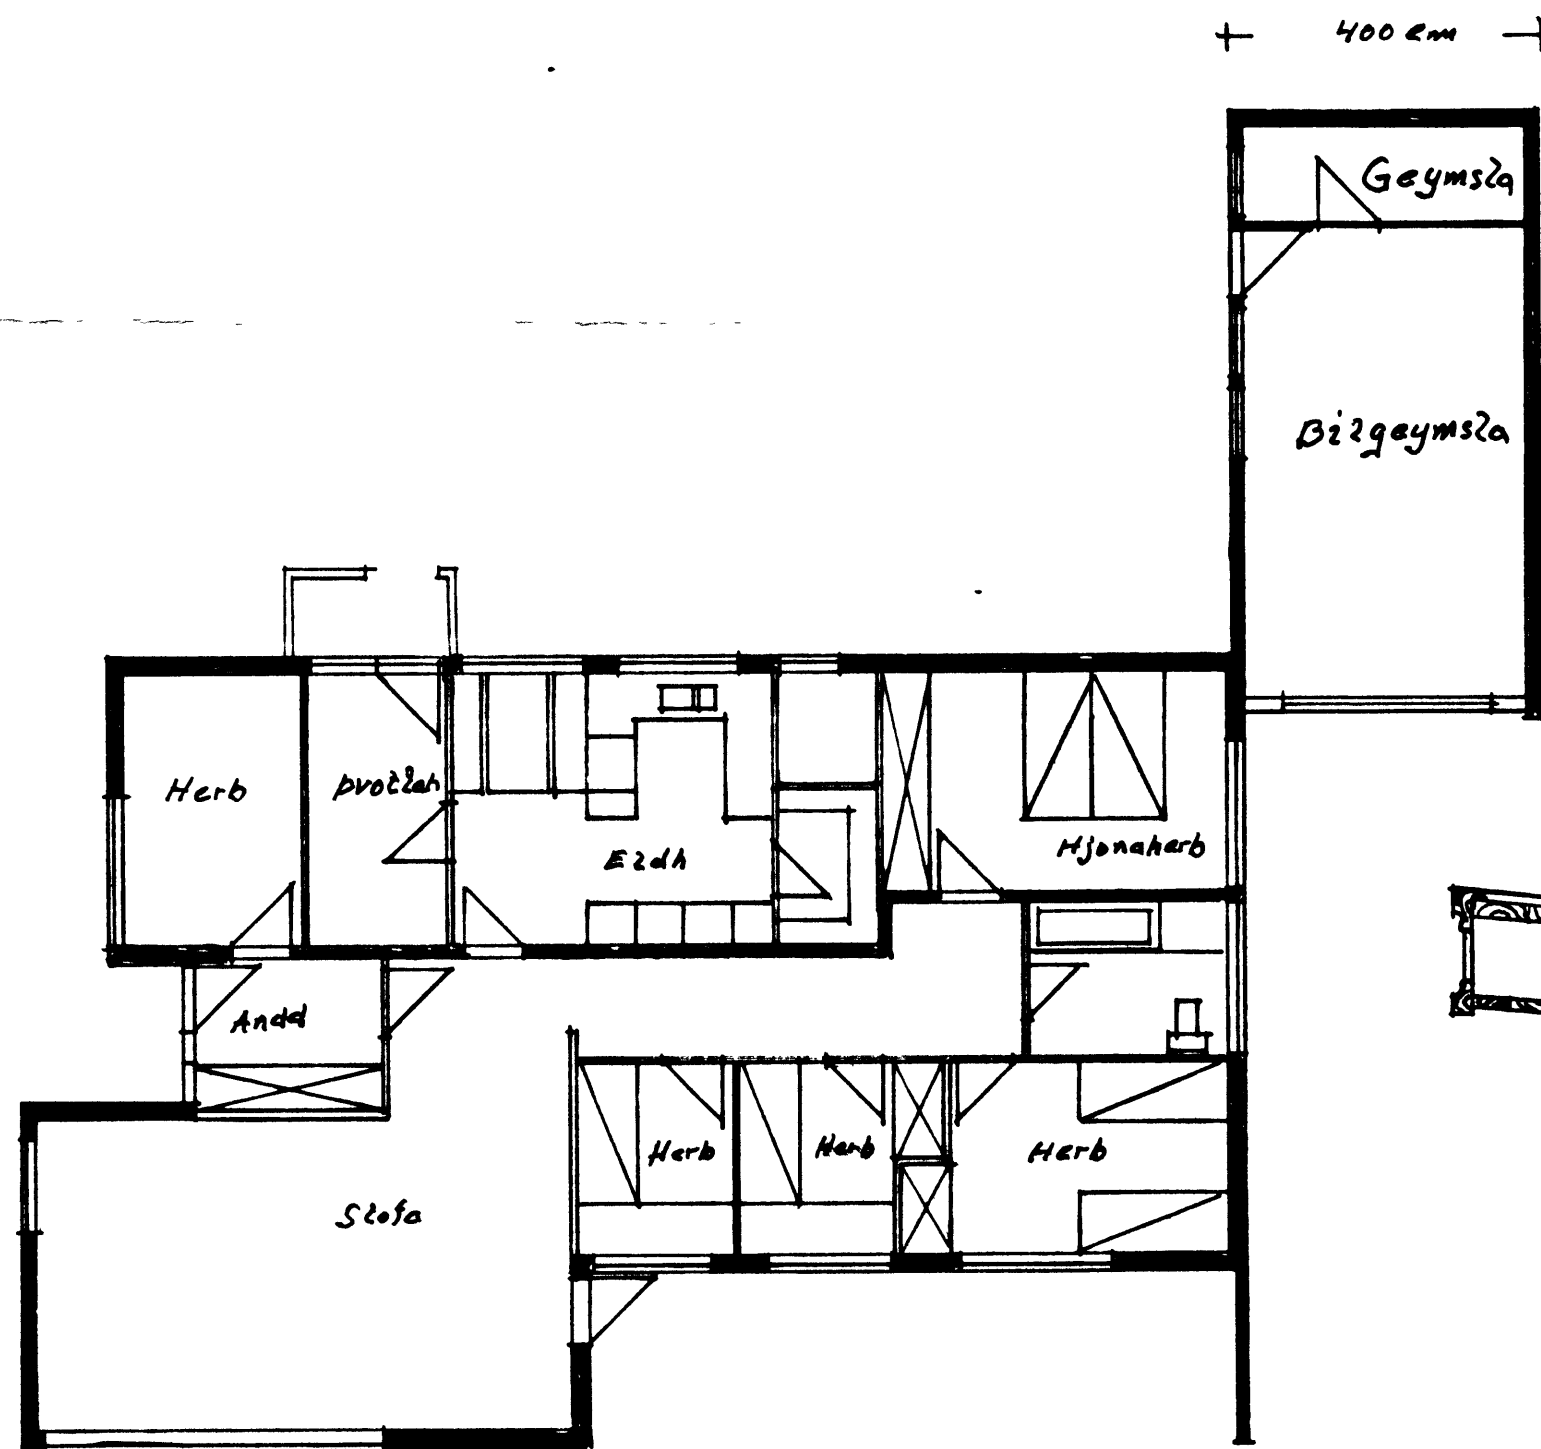

Jhus B. [Signature]

Nordur

Sudur

Austur

Vestur

Planki (möretta) bolzaður með 10x150 mörbozzum ofaná alla vegg e-c 80

Mazk
1:100
1:25

Hrauntún 4.
Nýtt þak á bílskúr