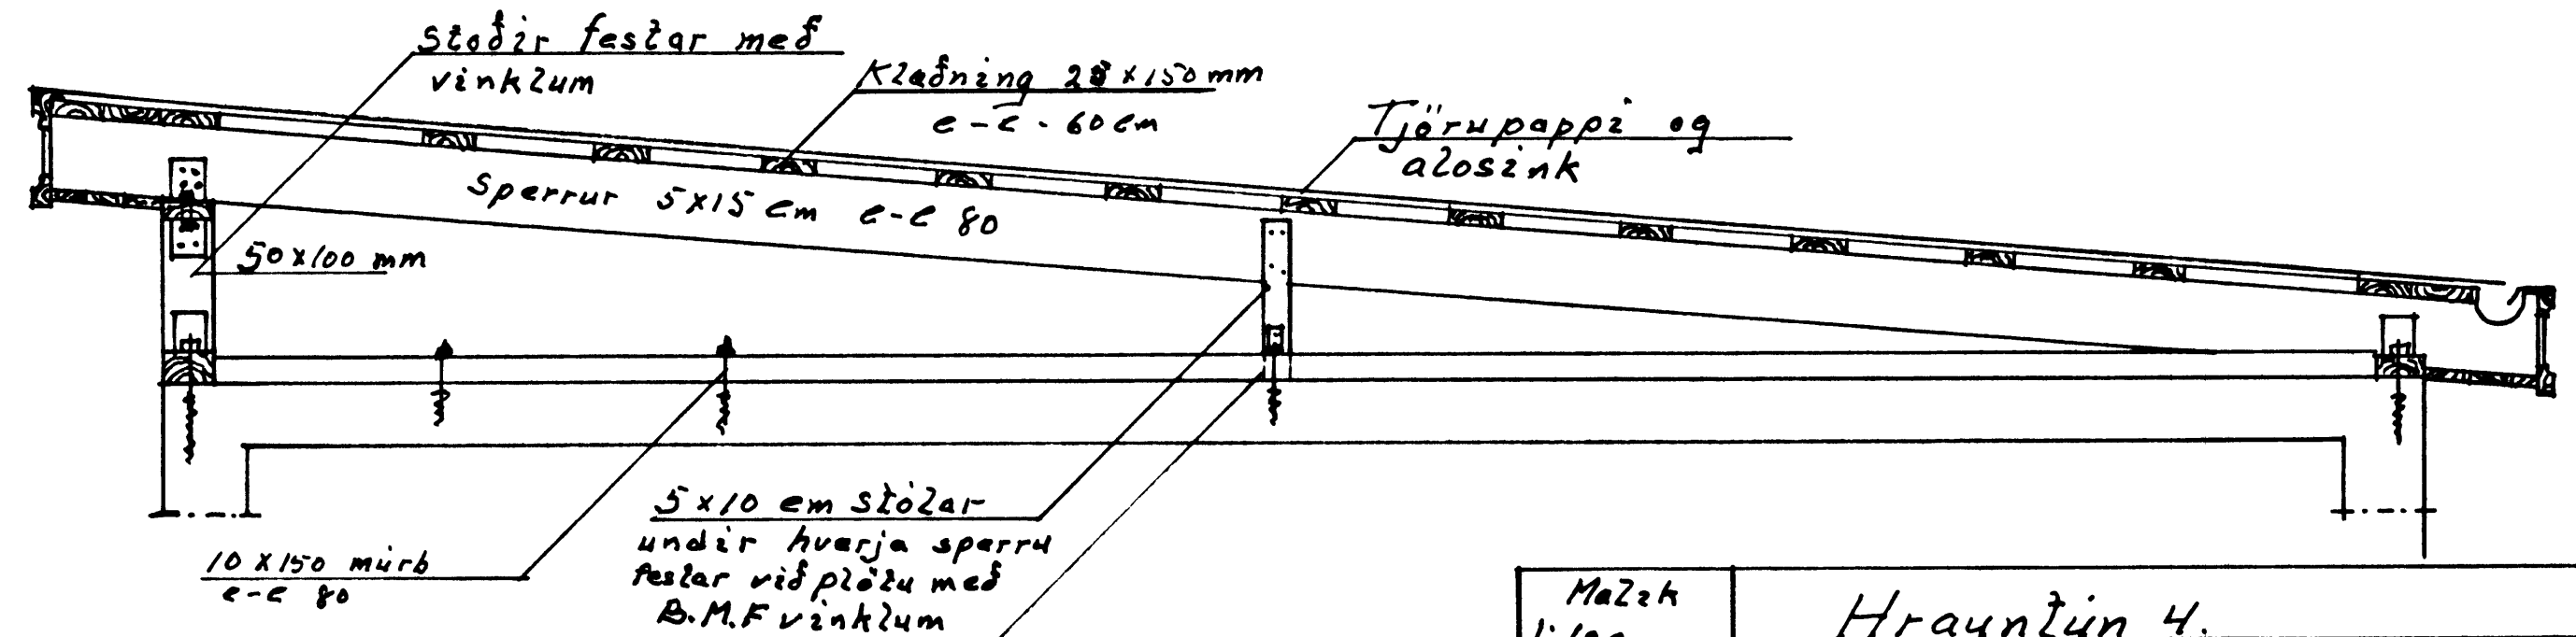

Jhus B. [Signature]

Nordur

Sudur

Austur

Vestur

Planki (möretta) bolzaður með 10x150 mörbozzum ofaná alla vegg e-c 80

Mazk
1:100
1:25

Hrauntún 4.
Nýtt þak á bílskúr