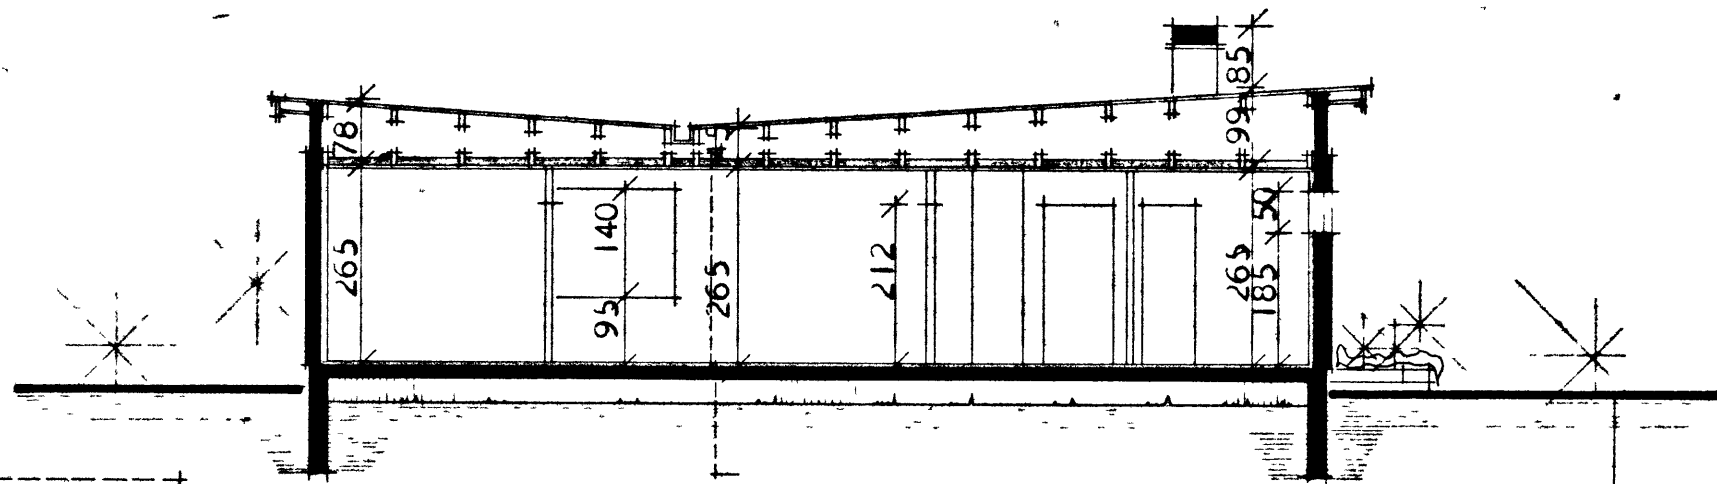

Leyra Þóttars Hrauntún 5.

5

Málaráðgjafi
 Eir Svavartómasdóttir
 Calli Þráttarson

VENTANLEG
 BÍLGEYMSLA

S=SORP
 G=GEYMSLA

*Saup. í leggningu
 13 mars 1967*

GRUNNMYND

A GATA