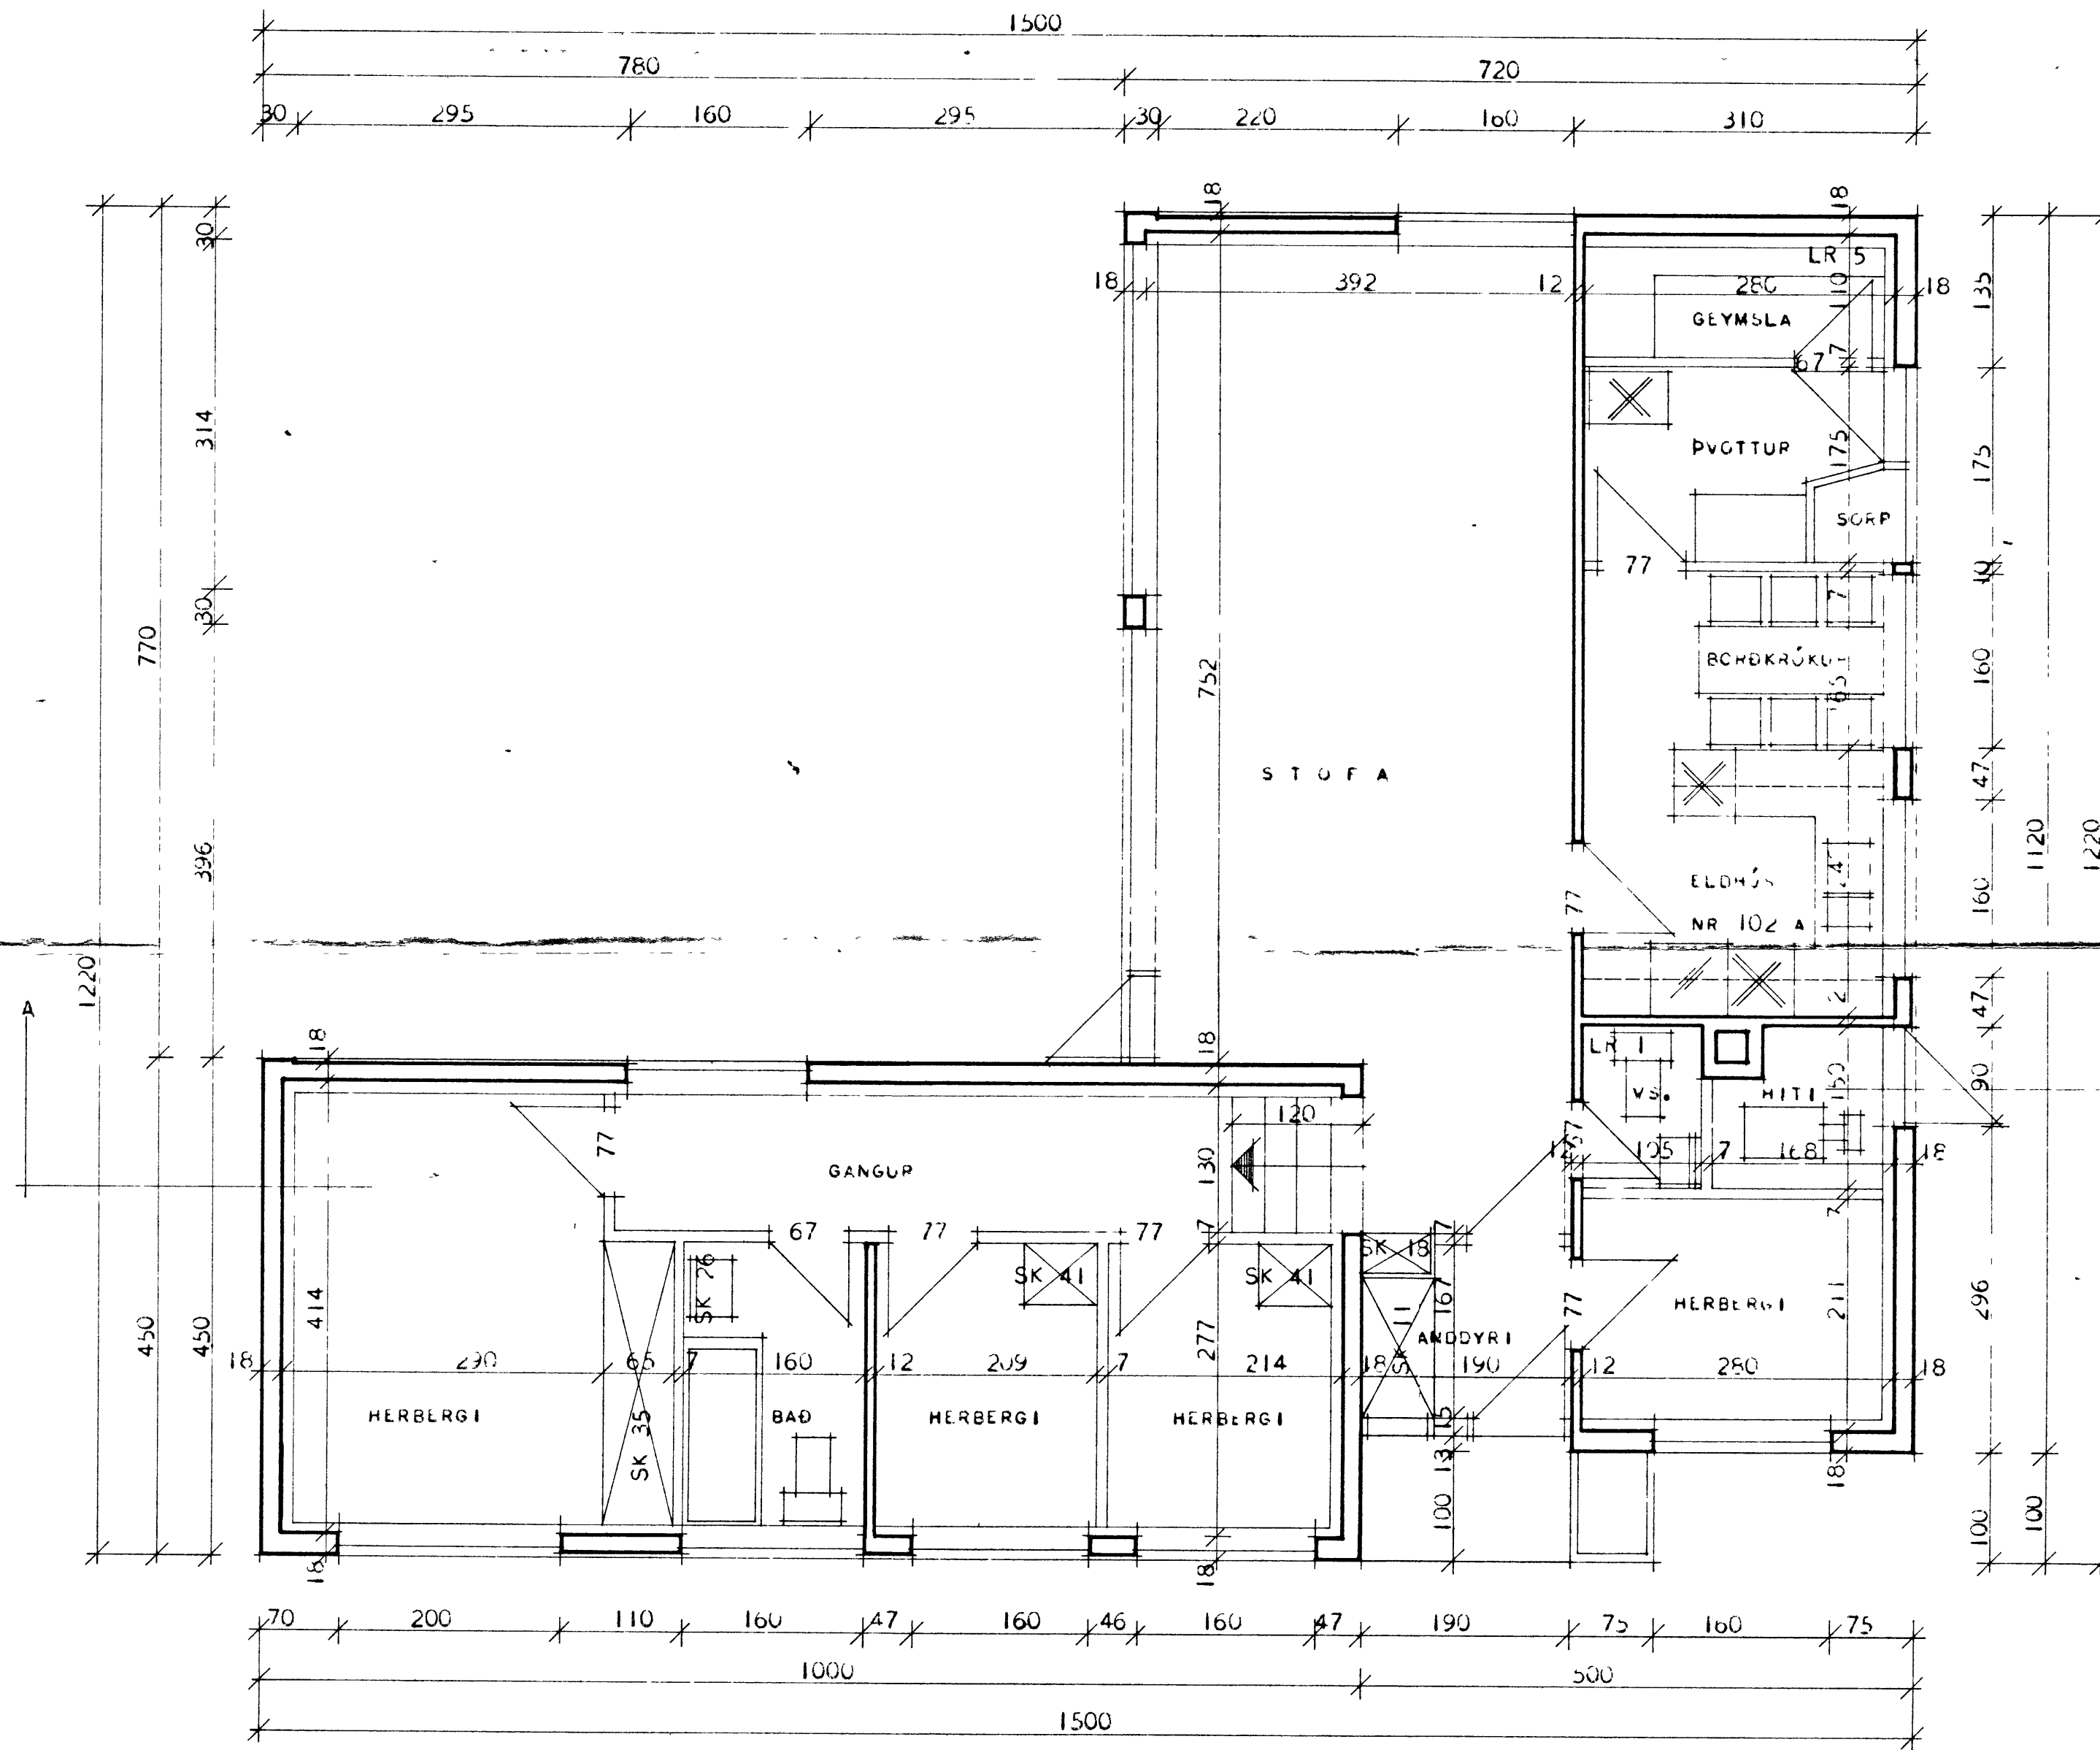

*Smíðun
 Gullu Þráttarinnar
 Alvarri
 Magnús Sigurðsson.*

SK = SKÁPUR
 LR = LOFTRÁS

ATH.
 GÓLF Í SORÞGEYMSLU ER 30 SM. NEDAR EN GÓLF Í HÚSI,
 VEGGIR OG LOFT AÐ SORÞGEYMSLU SÉU GERDIR ÚR ELDTRAUSTU
 EFNÍ OG MÚRHÚÐAÐ.