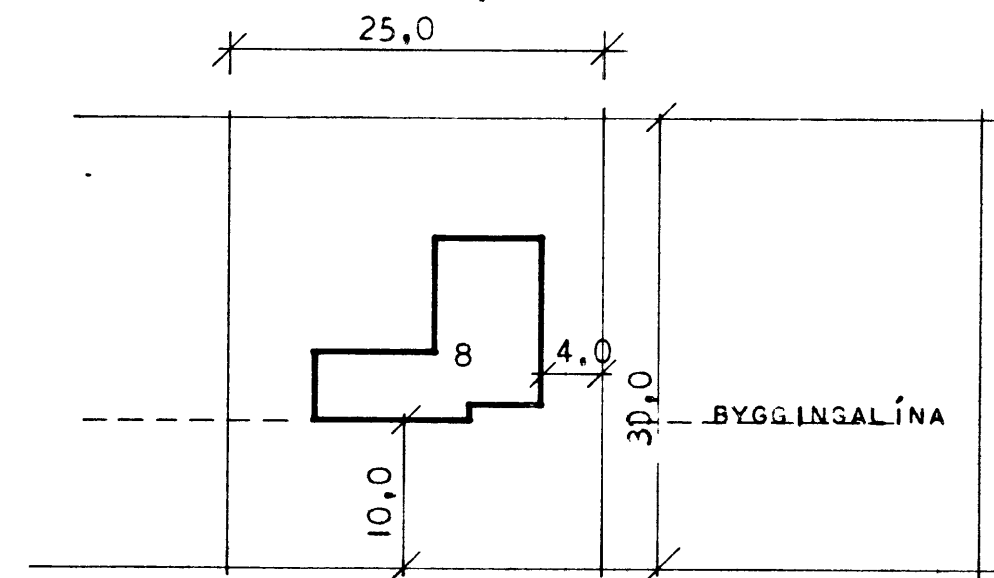

HRAUNTÚN
AFSTÖÐUMYND MÁL 1:500

HÚSNÆÐISMÁLASTOFNUN	RÍKISINS
GRUNNMYND	FINBÝLISHÚS
MÁL 1:50	VERK
	84
	BLAÐ NR. 2
	JAN. 1966