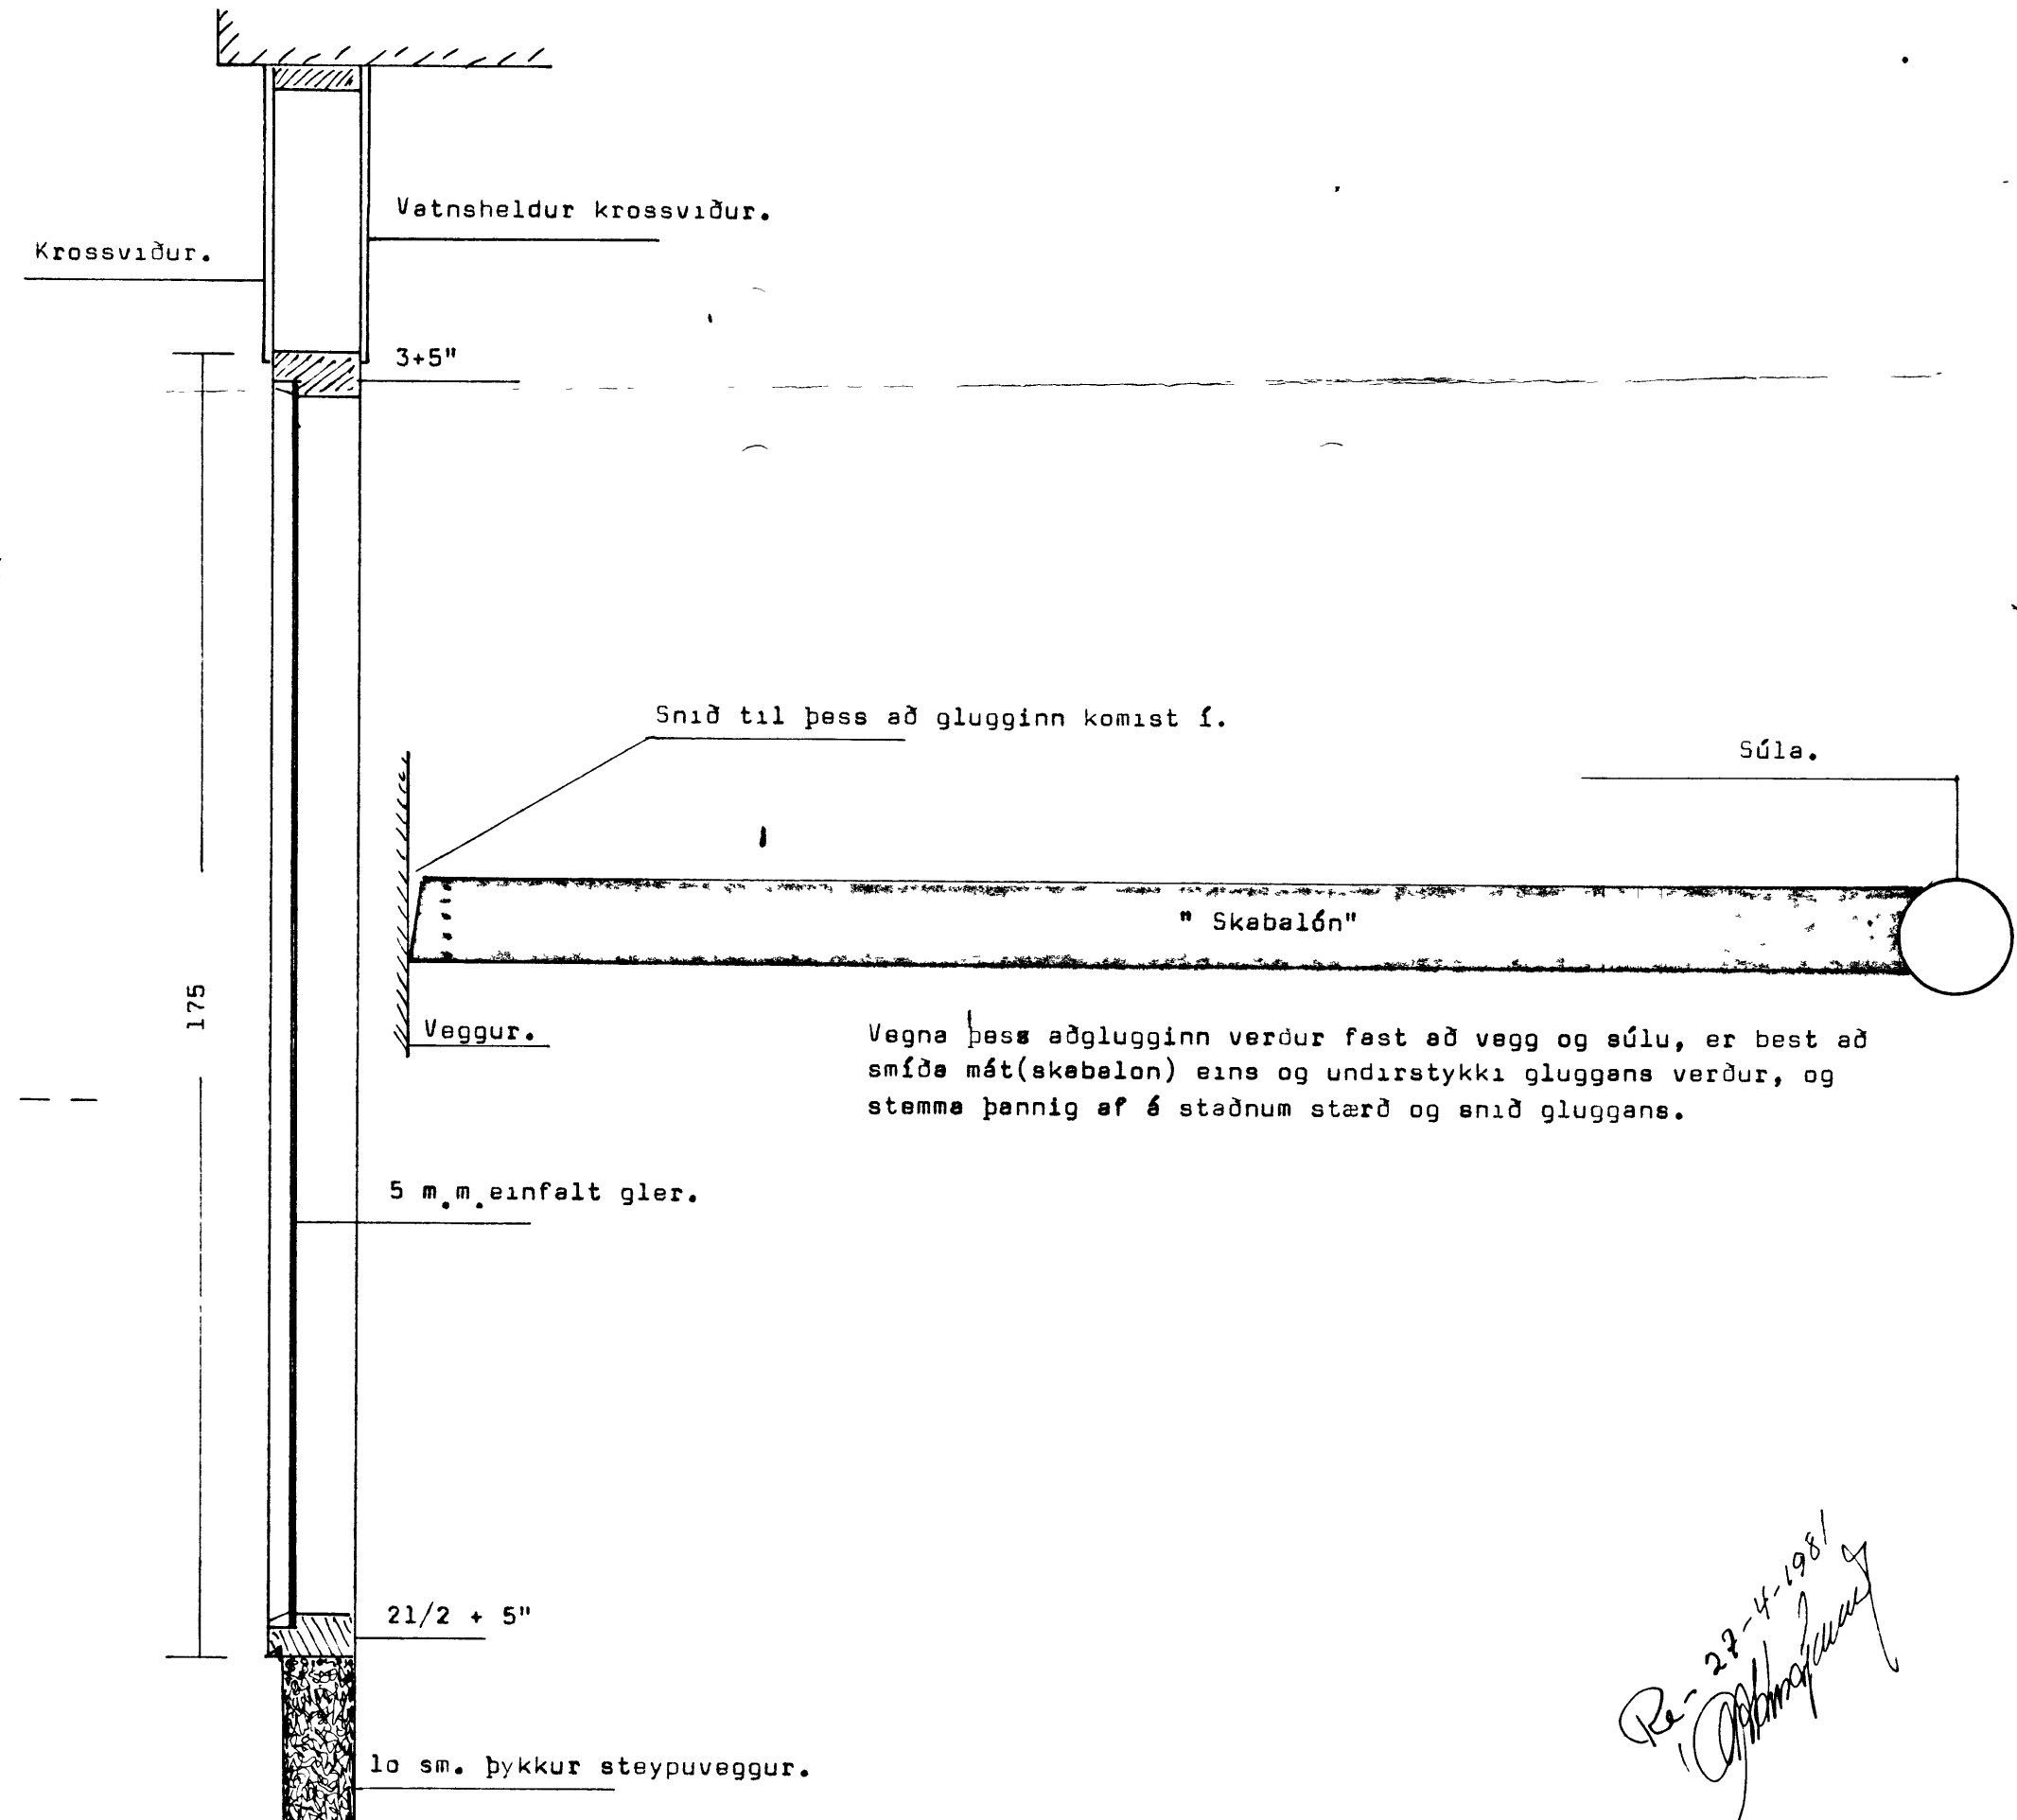

Húseignin Hrauntún 10 Vestmannaeyjum.

Nýr skjógluggi við inngang.

Glugginn jafn hátt upp og aðrir gluggar hússins.

175

Gotuhlið.

Að gotu. M. 1:20

Grunnmynd. M. 1:20

Stétt.