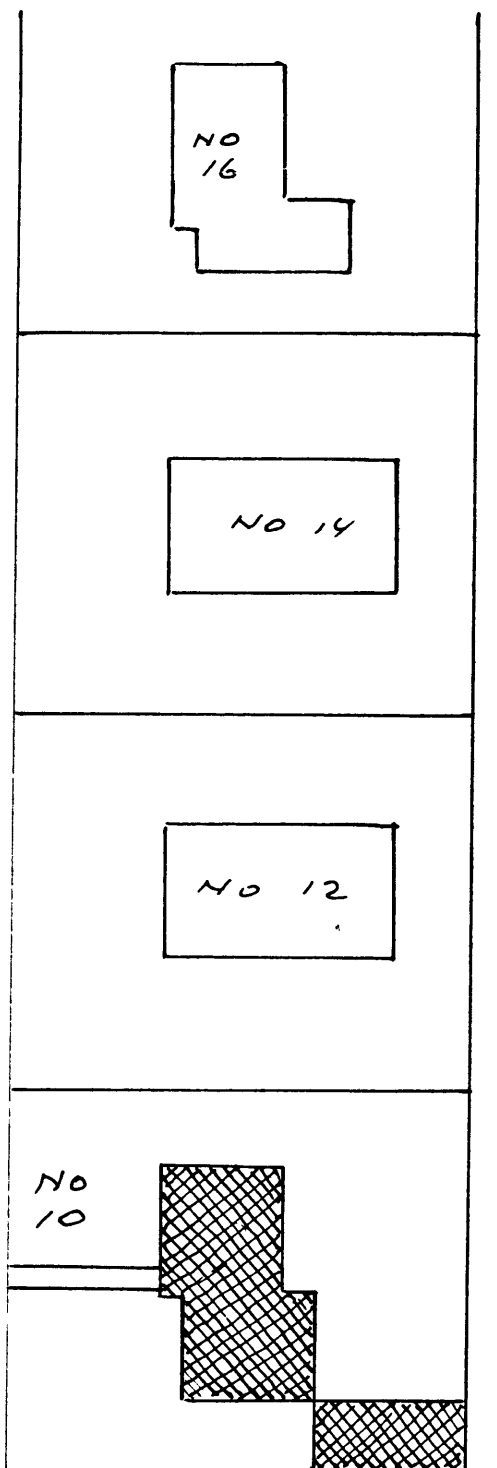

S-VESTUR

N-VESTUR

SKURÐUR

S-AUSTUR

N-AUSTUR

TAKBRUN Á STÖFNUM
M 1:100

TAKBRUN Á STÖFNUM
M 1:100

KJALLARÍ

BRUTTO: 130 m²
NETTO: 120 m²

HRAUNTÚN

AFSTAGA
M 1:500