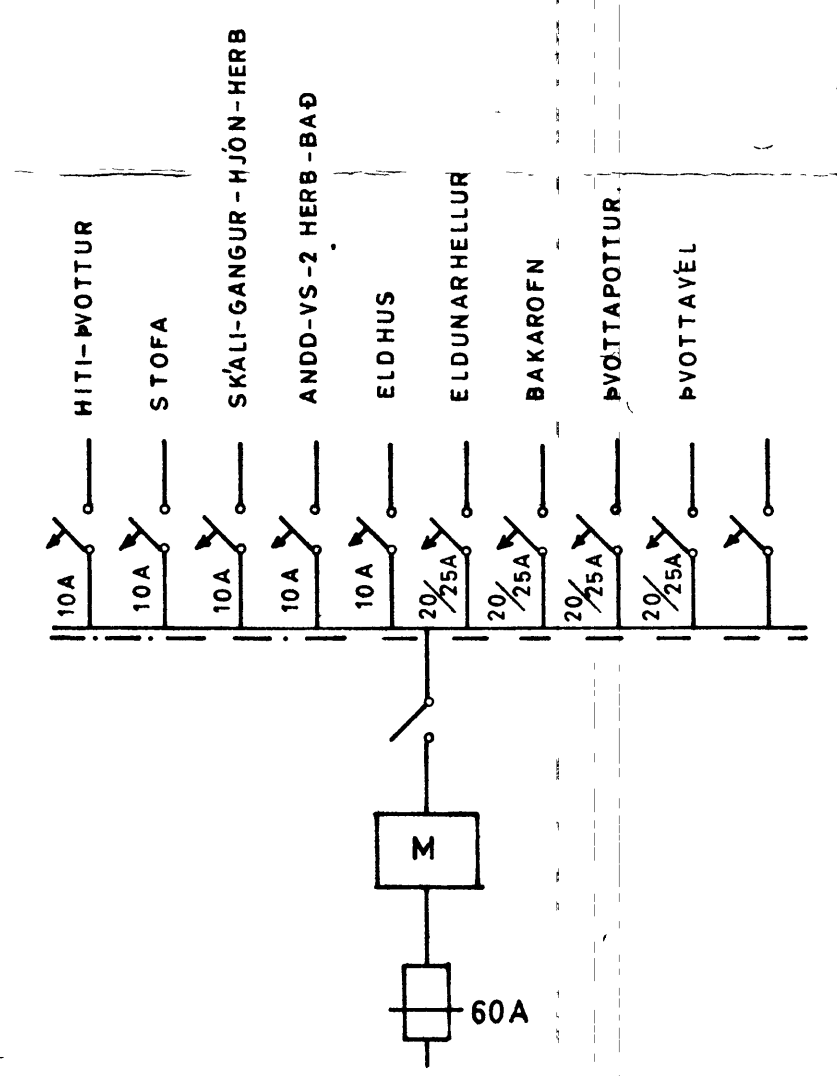

SKYRINGAR

1 ROFAR	110 CM FRA GOLFI	
2 TENGLAR	20 " " "	NEMA
3 " "	110 " " "	YFIR ELDHÚSBORDI OG Í ÞVOTTI FYRIR HEILLUR BAKAROFN UNDIR TÆKJ (SJA INNRETTINGA TEIKN)
4 " "	70 " " "	
5 VEGGLJÓŠ	165 " " "	NEMA ANNAD SE SÝNT Í SVIGUM
6 " "	135 " " "	HITALIDI T
7 " "	20 " " "	LOFTNET L, HATALARI FX
8 " "	20 " " "	SÍMI F TENGLADÓŠIR
9 " "	110 " " "	RAKVELATEN G LLL G-W
10 VARKASSI	NR 113 FRA J B P EDA SAMSVARANDI	