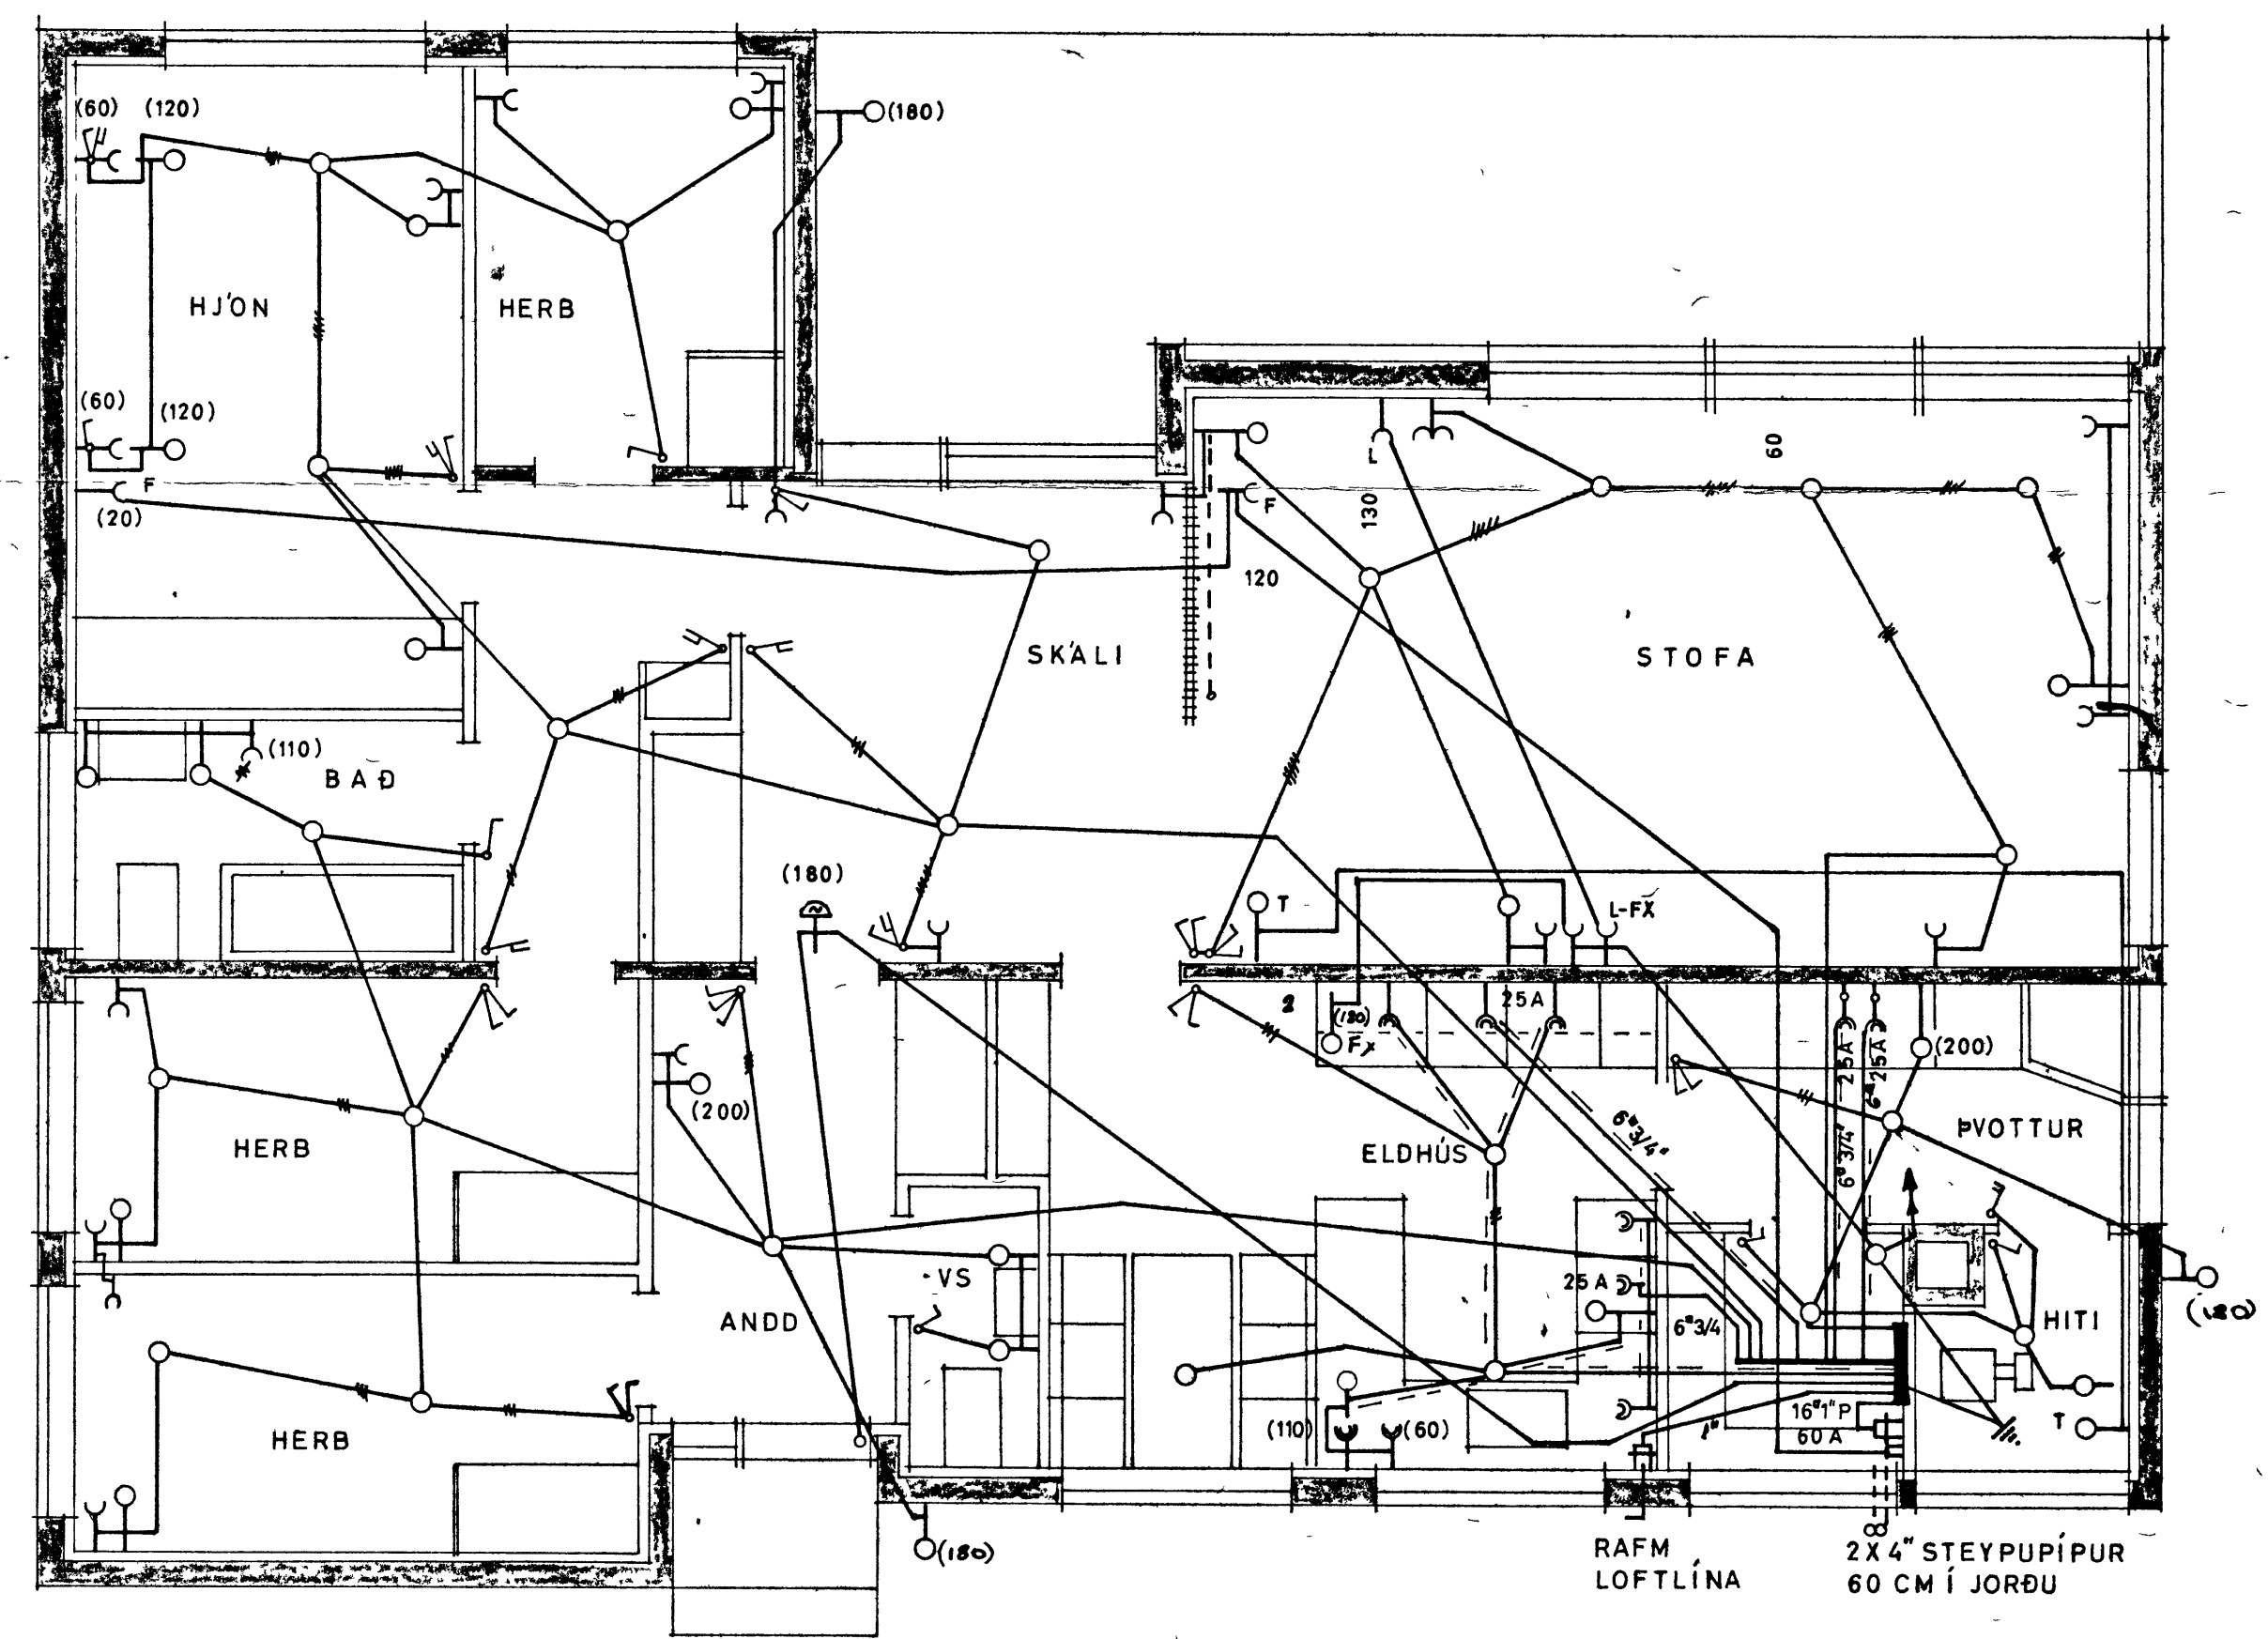

SKYRINGAR

1 ROFAR	110 CM FRA GOLFI	
2 TENGLAR	20 " " "	NEMA
3 " "	110 " " "	YFIR ELDHÚSBORDI OG Í ÞVOTTI FYRIR HEILLUR BAKAROFN UNDIR TÆKJ (SJA INNRETTINGA TEIKN)
4 " "	70 " " "	
5 VEGGLJÓŠ	165 " " "	NEMA ANNAD SE SÝNT Í SVIGUM
6 " "	135 " " "	HITALIDI T
7 " "	20 " " "	LOFTNET L, HATALARI FX
8 " "	20 " " "	SÍMI F TENGLADÓŠIR
9 " "	110 " " "	RAKVELATEN G LLL G-W
10 VARKASSI	NR 113 FRA J B P EDA SAMSVARANDI	