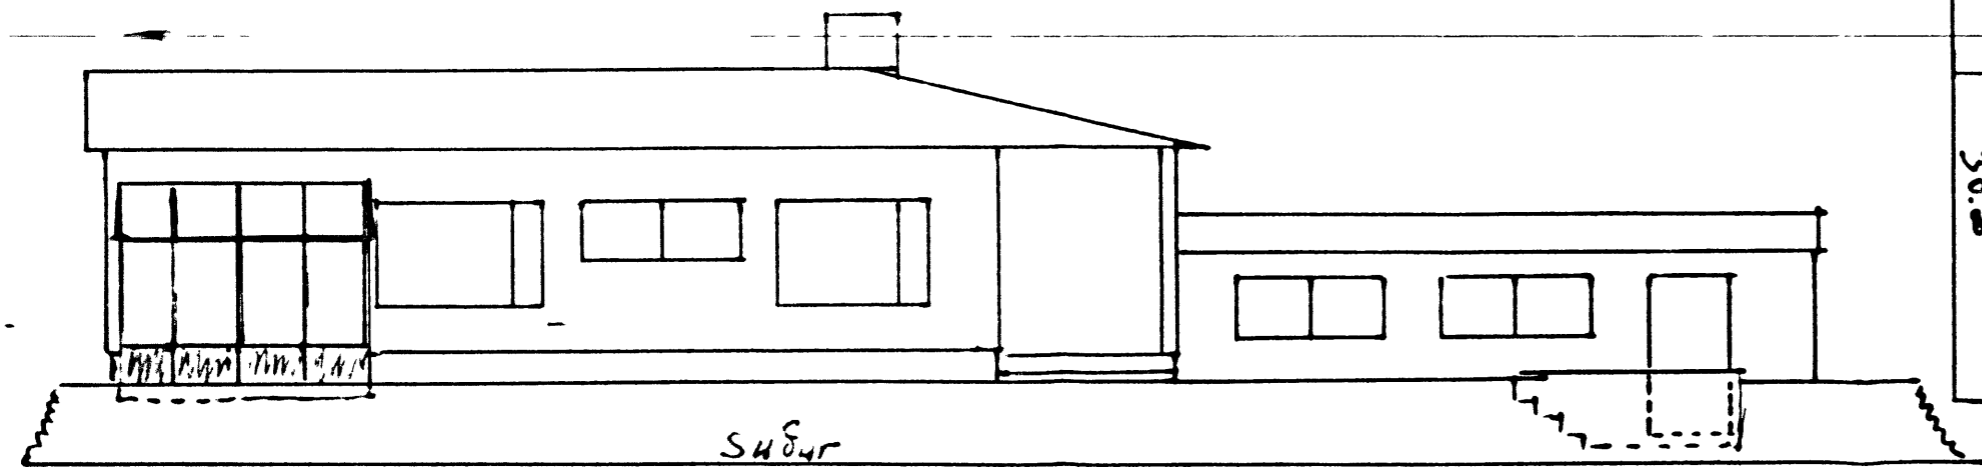

SAFPI RYTTI RYÖT - END

22. 7. 83

BYGGINGA ...

Juulij Ingham

Vestur

Suður

Hraunlaun 15 Vm.
Hinsókn um vélkus -
Byggingu 3x4m
við SV horn hússins