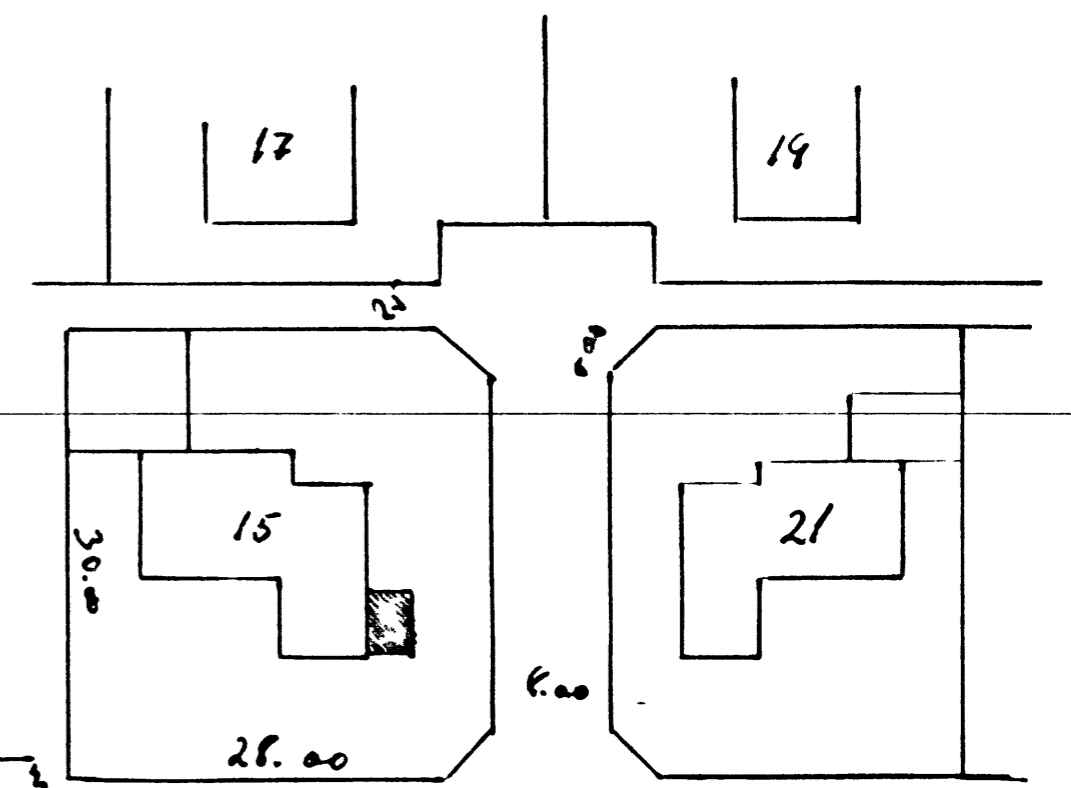

SAFPI RYTTI RYÖT - END

22. 7. 83

BYGGINGA ...

Juulij Ingham

Vestur

Suður

Hraunlaun 15 Vm.
Hinsókn um vélkus -
Byggingu 3x4m
við SV horn hússins