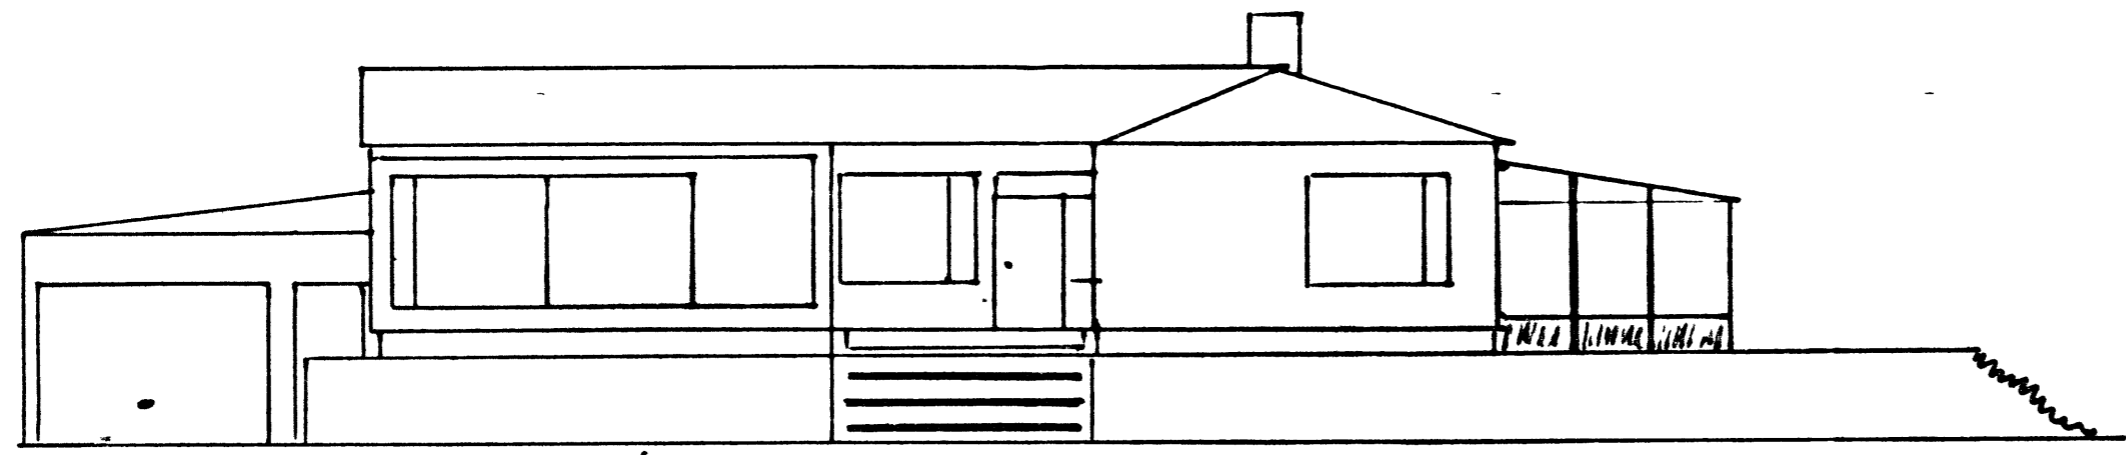

SAFPI RYTTI RYÖT - END

22. 7. 83

BYGGINGA ...

Juulij Ingham

Vestur

Suður

Hraunlaun 15 Vm.
Hinsókn um vélkus -
Byggingu 3x4m
við SV horn hússins