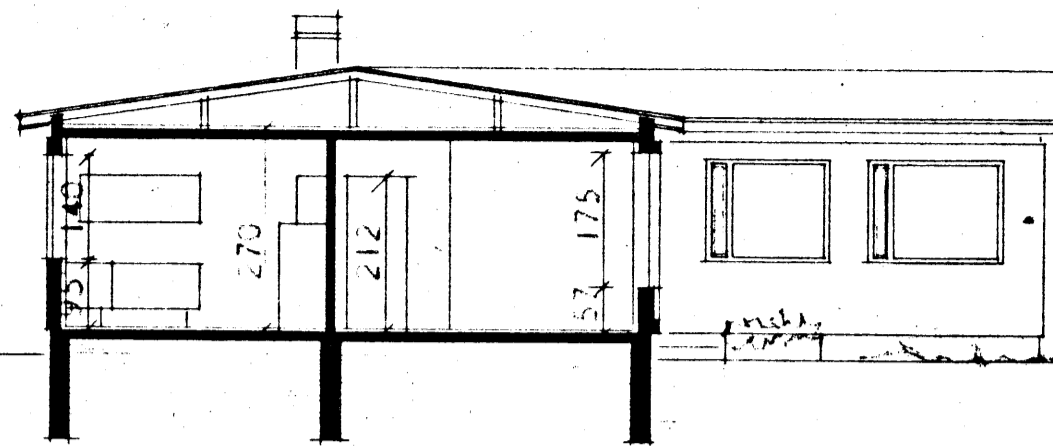

415  
330  
280  
230

15

*Frésmíttar af Ragnir Ragnir  
Mikura m. F. H. Þyggja  
Þorleifur Guðmason  
Samþ. bygg. vegf. 10. maí 1967*

FLATARMÁL HÚSS BRÚTTÓ 138,18 M<sup>2</sup>  
NETTÓ 120,00 M<sup>2</sup>

*Bílskúr 40 m<sup>2</sup> - 100 m<sup>2</sup>*

sv. teikn. AA

BÍLGEYMSLA TEIKN Í FEBR 1967

HÚS- og BÍLGEYMSLA-TEIKN RÍKISINS	
DRÖGMYND, SNÆGIS OG ÚTLETT MÁL 1:100	EINBÝLIS VERK <b>78</b> BLAÐ N JAN. 1967