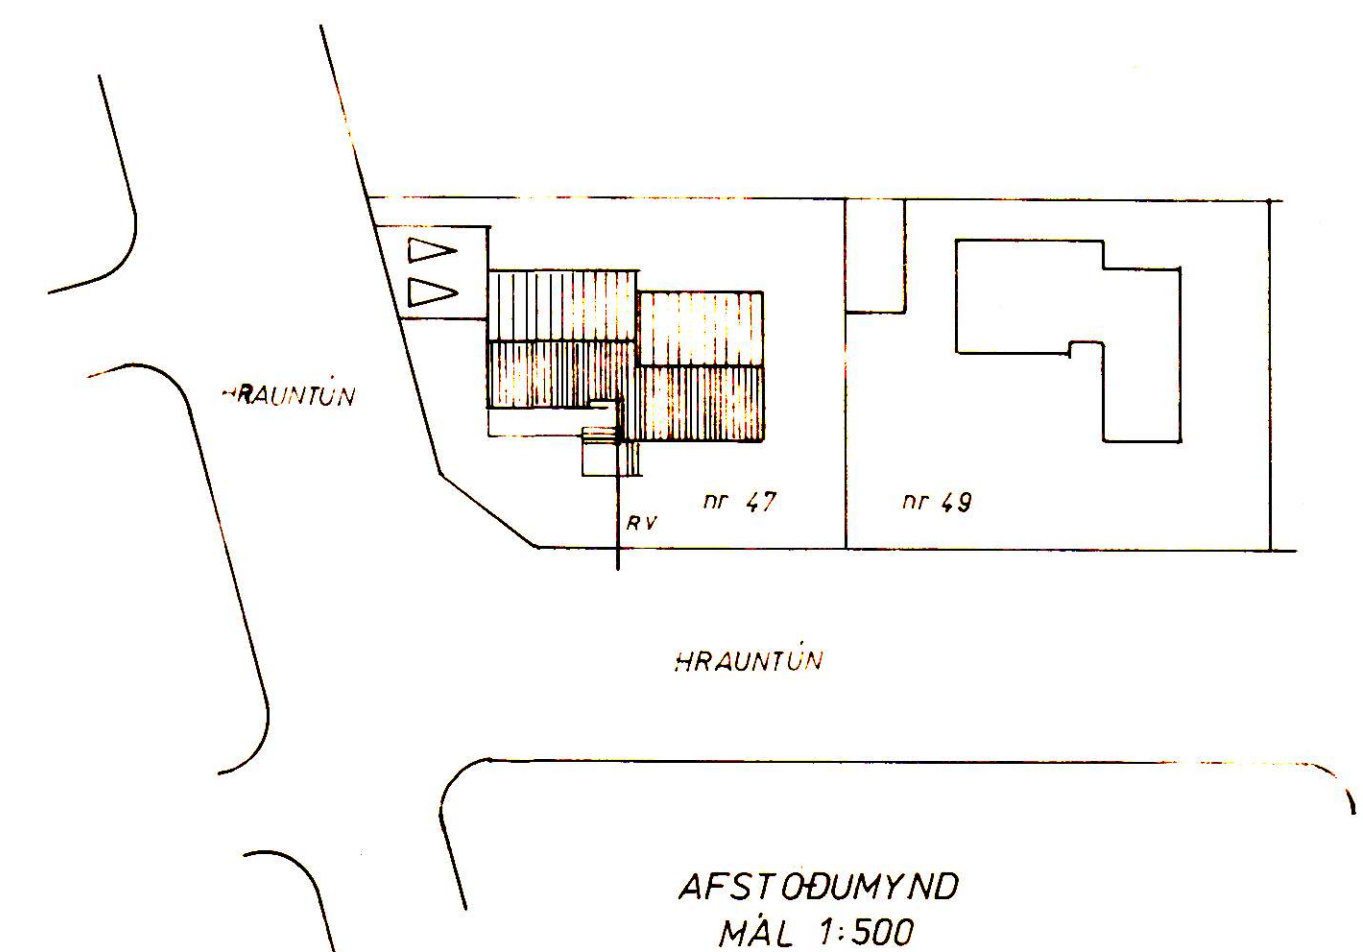

SKURÐUR MÁL 1:100

AFSTÖÐUMYND MÁL 1:500

FRÍÐRIK ÓLAFUR GUÐJONSSON.

RAFTEIKNISTOFAN GARDASTR 38 Rvík

HRAUNTÚN 47 VESTM.-EYJUM

AFSTÖÐUMYND SKURÐUR

EINLÍNUMYND

SÍMI 25531
bl 1 af 6
MARS 1974