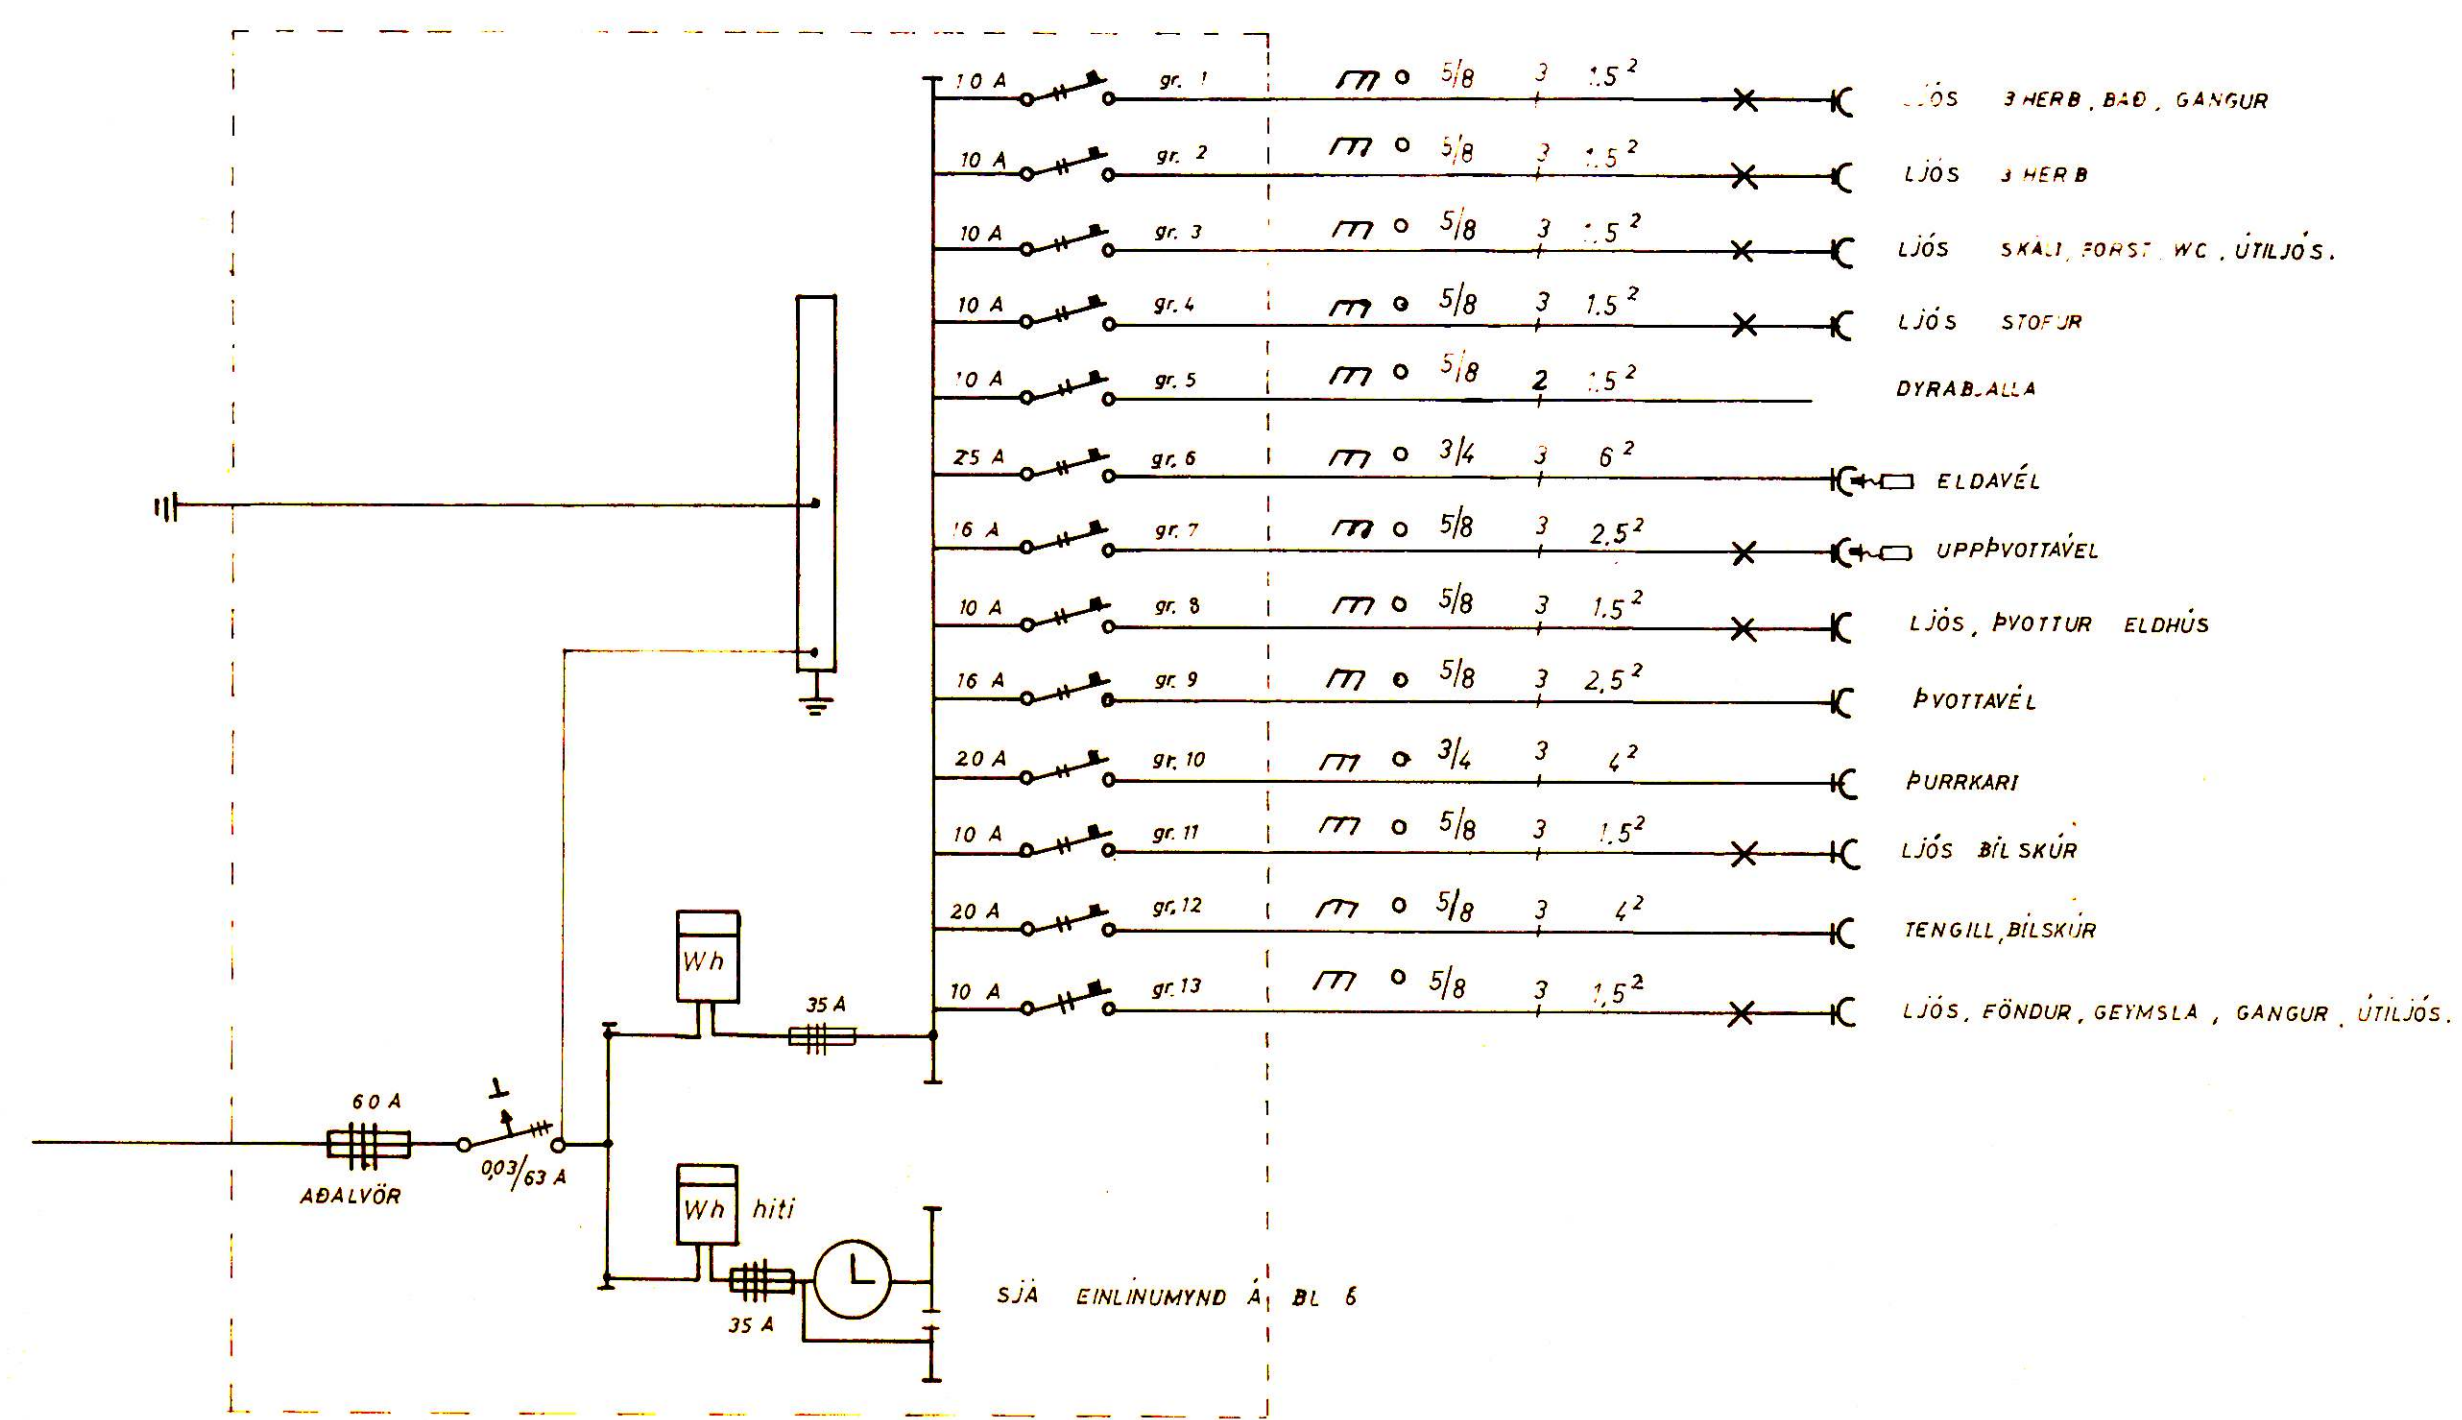

SKURÐUR MÁL 1:100

AFSTÖÐUMYND MÁL 1:500

FRÍÐRIK ÓLAFUR GUÐJONSSON.

RAFTEIKNISTOFAN GARDASTR 38 Rvík

HRAUNTÚN 47 VESTM.-EYJUM

AFSTÖÐUMYND SKURÐUR

EINLÍNUMYND

SÍMI 25531
bl 1 af 6
MARS 1974