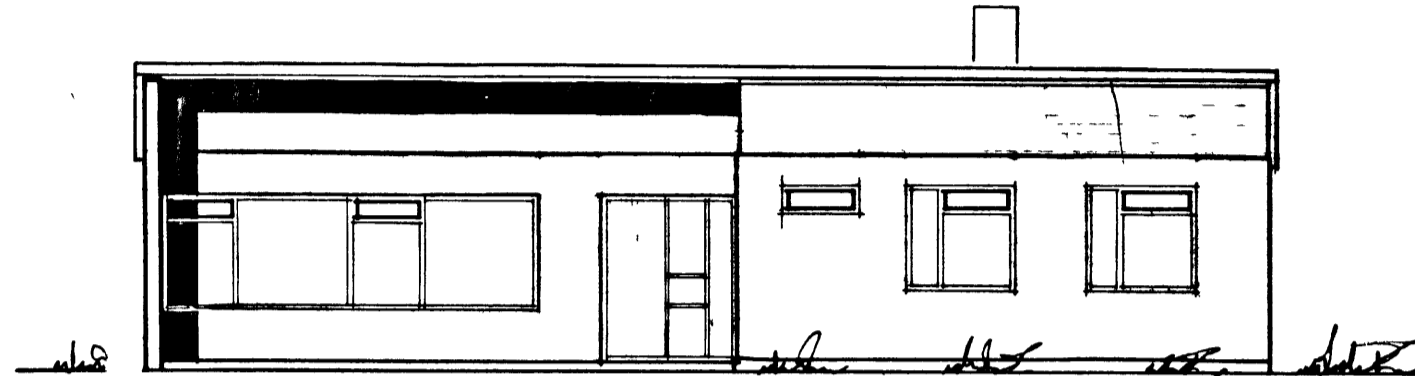

Tæilmynd lóð

Hús: Braga Björnssonar

Heimilid 3.

Málarann.
Eing. Sveinbjörn
Stofa & Stigi - Húsnáð.

FLATARMÁL 113,7 M²

VEGGIR
ÚTVEGGIR 20 CM
EINANGRUN + MURHÚÐUN 10 CM
INNVEGGIR 10 CM

SNEIÐING A-A

GRUNNMYND

breytt í júní 1962

Vilhjalmur Hjálmarsson

HÚSNÆÐISMÁLASTOFNUN RÍKISINS

GRUNNMYND, SNEIÐING
OG ÚTLIT
MÁL 1:100

EINBÝLIHÚS

VERK 51 A

JÚNÍ 1962