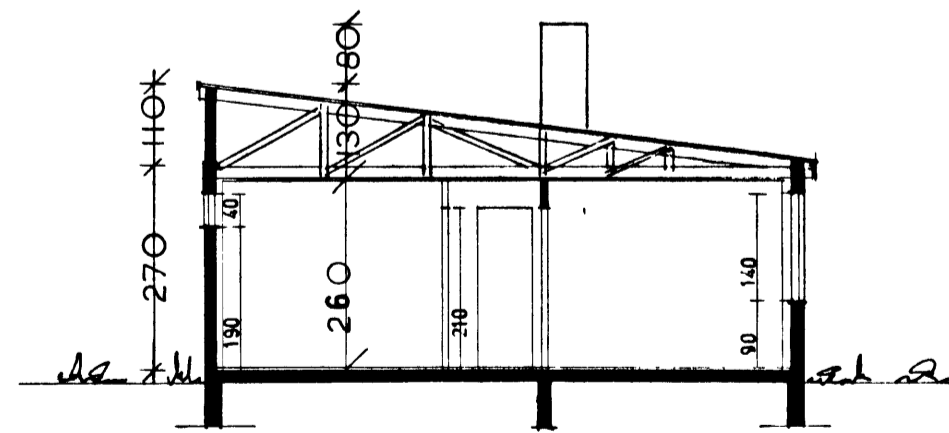

Tæilmynd lóð

Hús: Braga Björnssonar

Heimilid 3.

Málarann.
Eing. Sveinbjörn
Stofa & Stigi - Húsnáð.

FLATARMÁL 113,7 M²

VEGGIR
ÚTVEGGIR 20 CM
EINANGRUN + MURHÚÐUN 10 CM
INNVEGGIR 10 CM

SNEIÐING A-A

GRUNNMYND