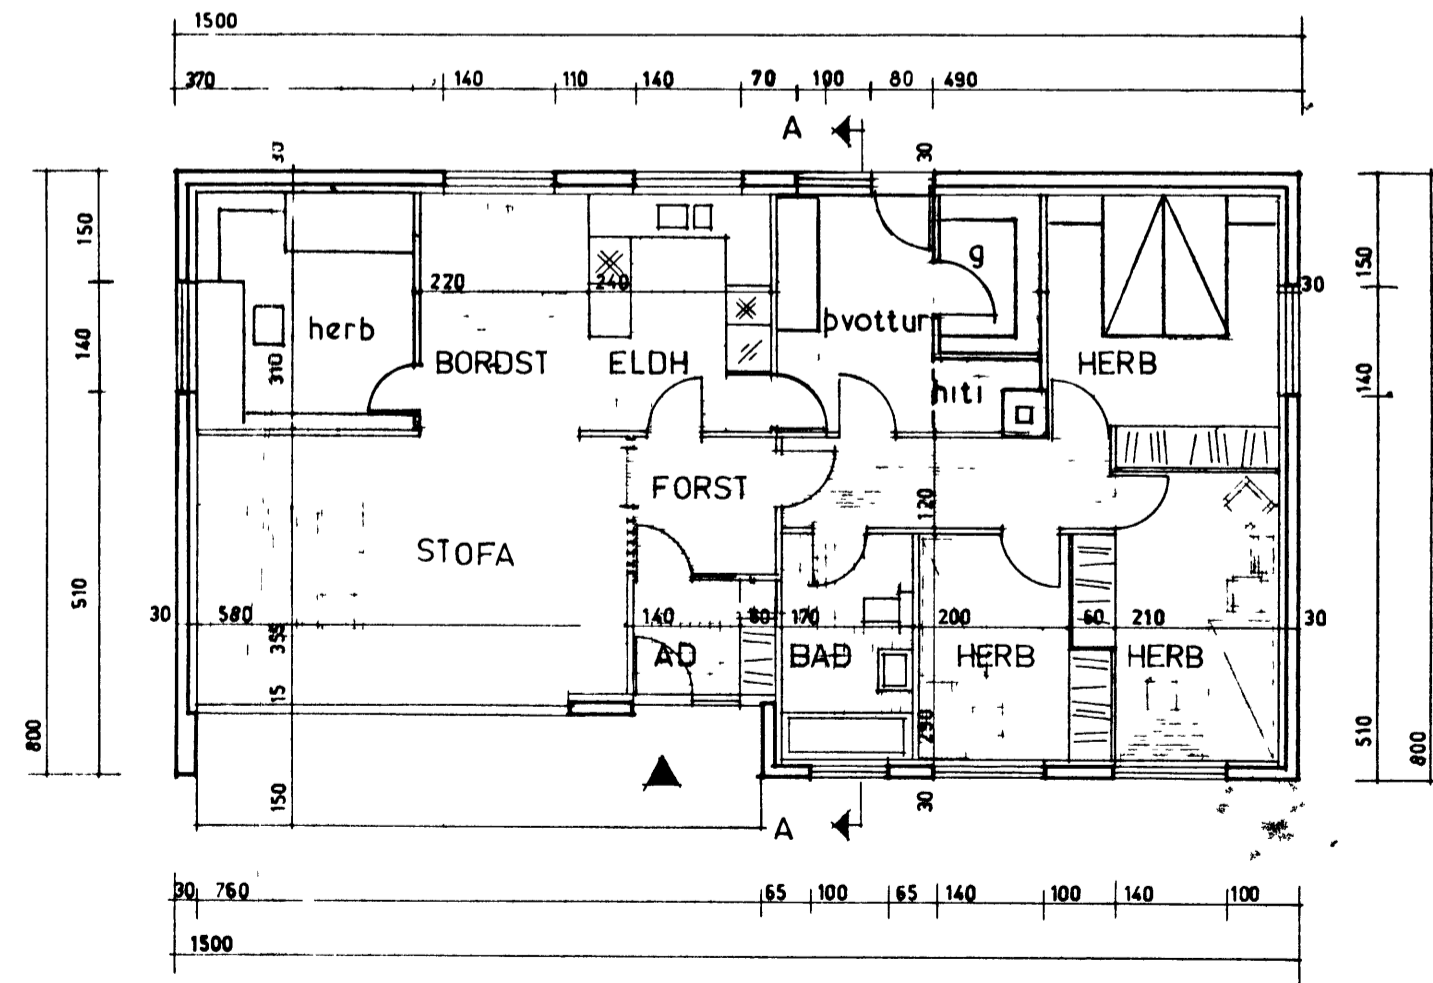

Tæilmynd lóð

Hús: Braga Björnssonar

Heimilid 3.

Málarann.
Eing. Sveinbjörn
Stofa & Stigi - Húsnáð.

FLATARMÁL 113,7 M²

VEGGIR
ÚTVEGGIR 20 CM
EINANGRUN + MURHÚÐUN 10 CM
INNVEGGIR 10 CM

SNEIÐING A-A

GRUNNMYND

breytt í júní 1962

Vilhjalmur Hjálmarsson

HÚSNÆÐISMÁLASTOFNUN RÍKISINS

GRUNNMYND, SNEIÐING
OG ÚTLIT
MÁL 1:100

EINBÝLIHÚS

VERK 51 A

JÚNÍ 1962