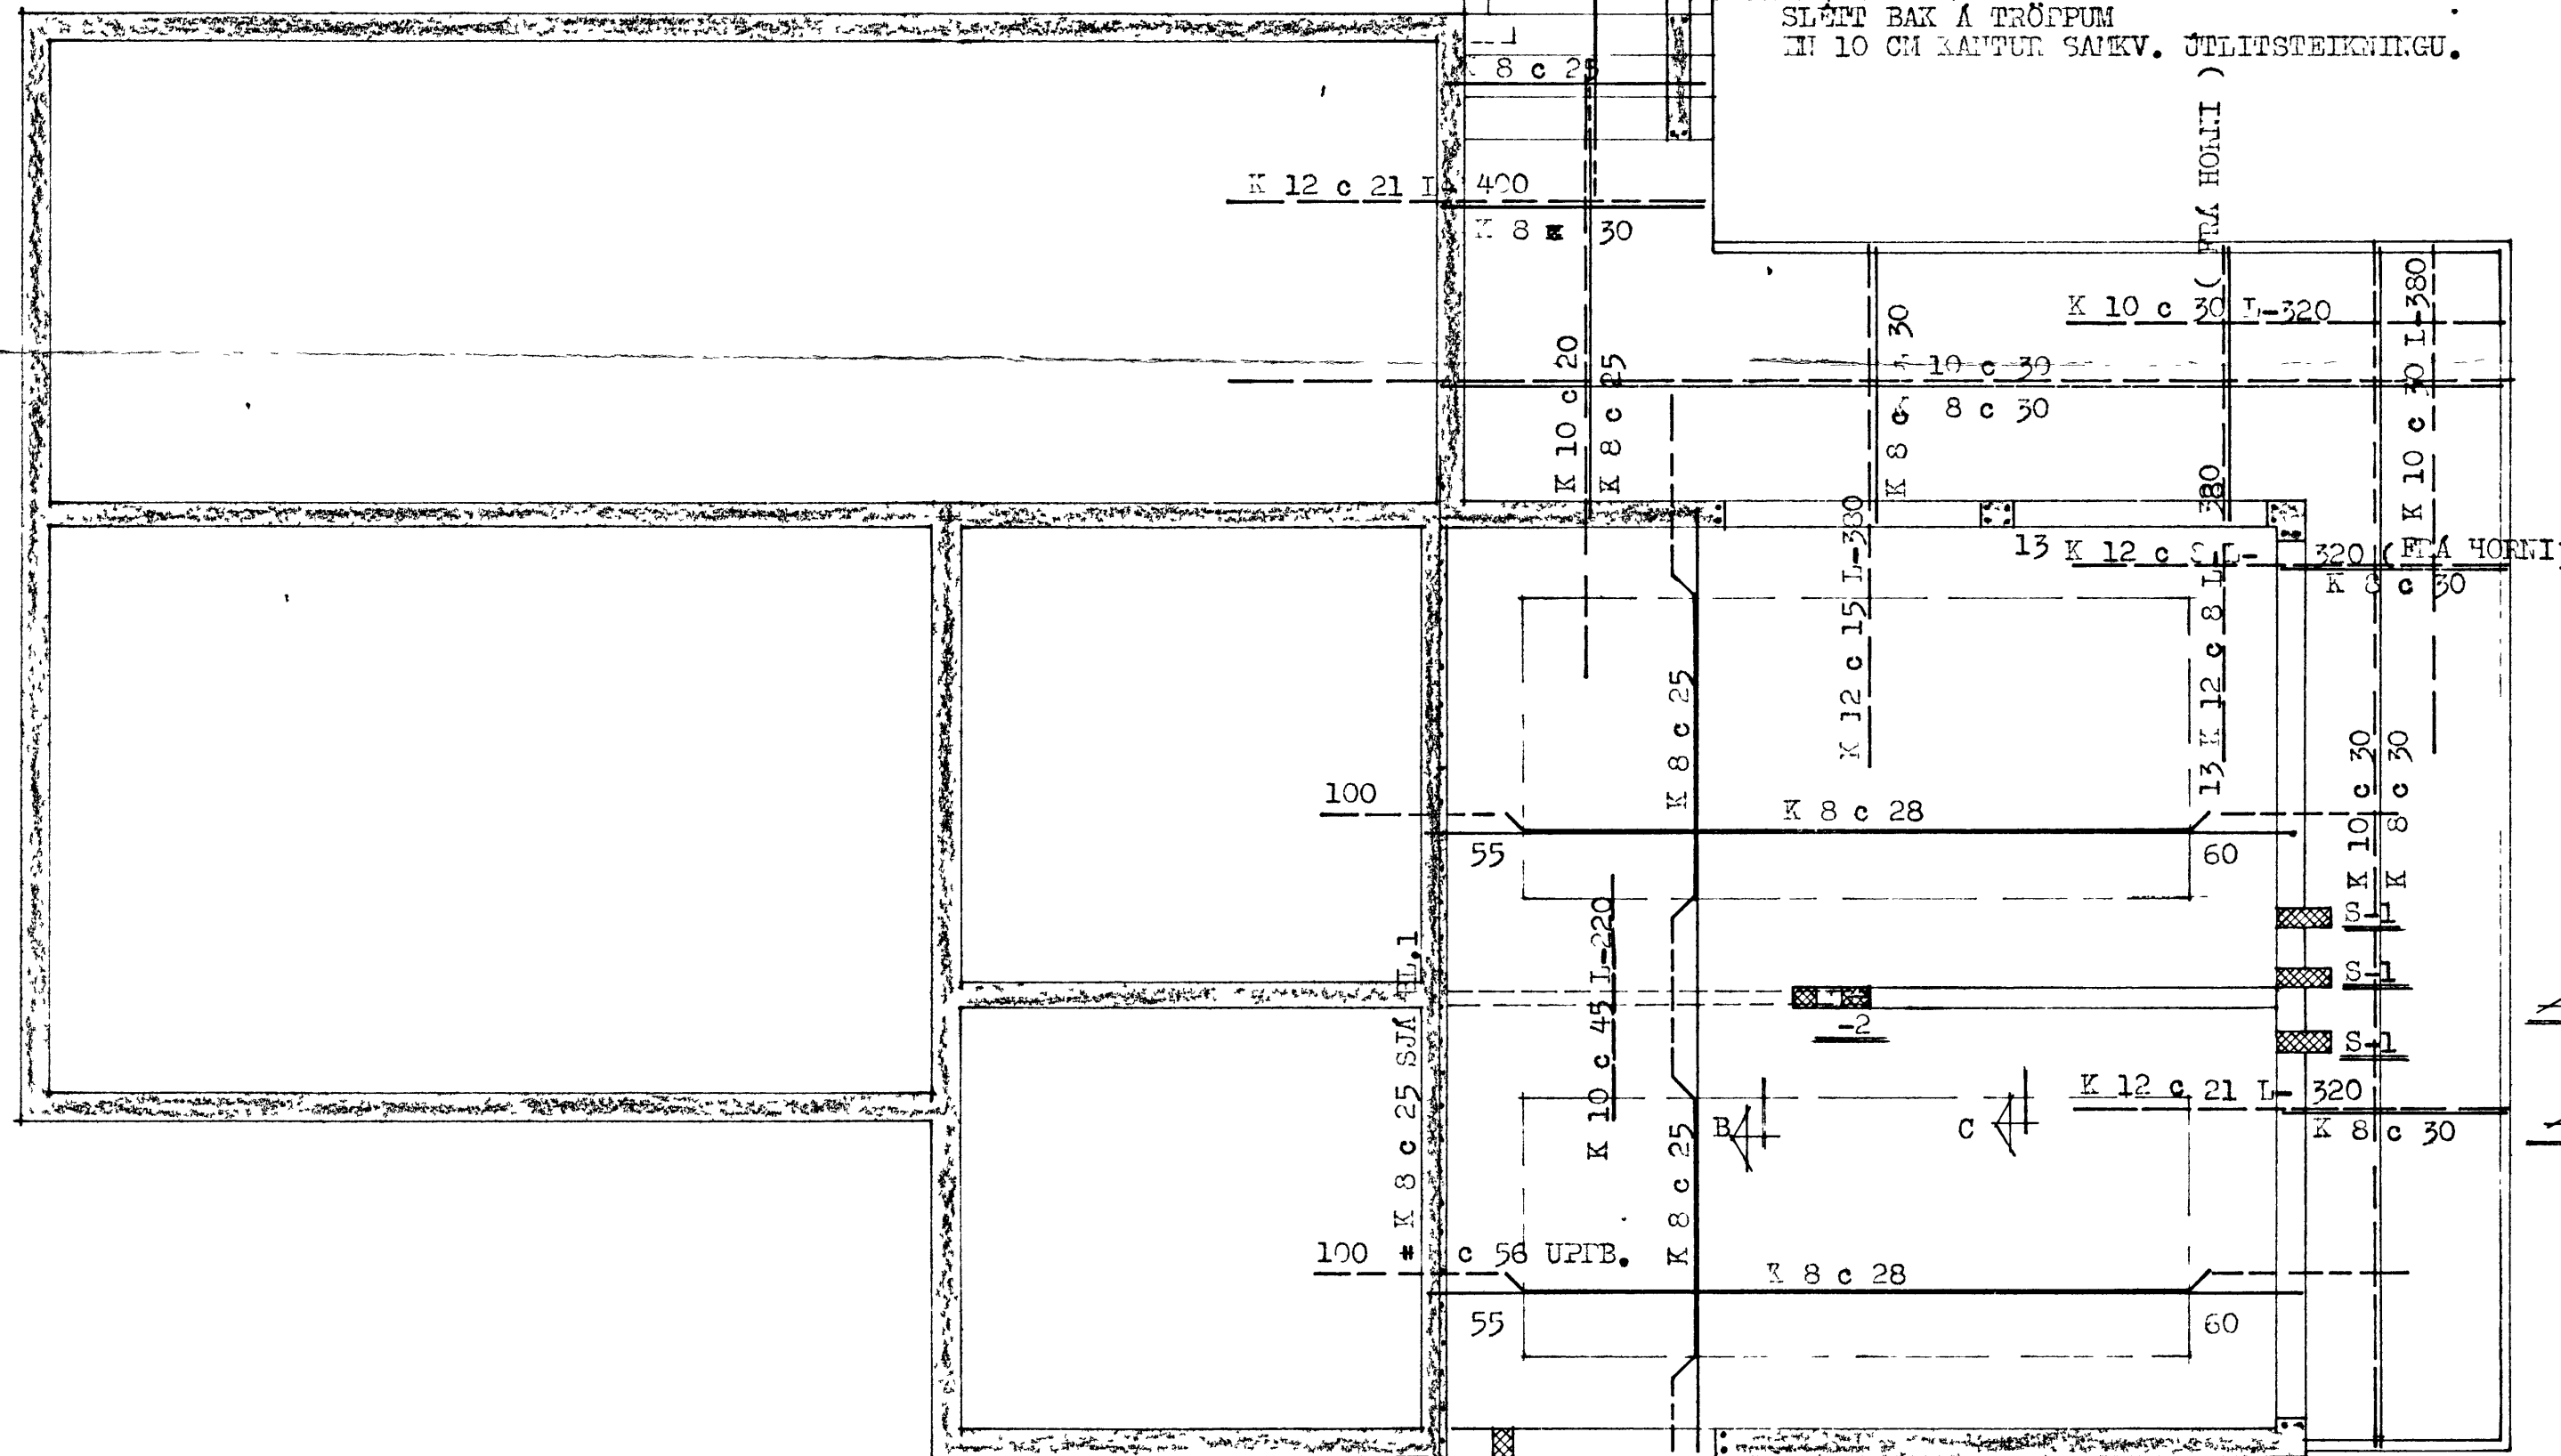

SNIE - A 1:20

SNIE I PLÖTU VIÐ ÚTVEGG 1:20

SNIE - B 1:20

SNIE - C 1:20

SÚTA S-1 1:20

SÚTA S-2 1:20

SKILINGAR:
STYPUG I 13-160 Í FLÖLJ OG VÖGGI
OF YFUSUM MÁRSTAL KS 40 M...
ST 37 HEIÐ E7
UNDIR OG U MED GLUGGUM KOMA 2 K 10, TÍNS Í
VÖGNAÐA OG UÞMÉD DYNUM.
YFIR ÖY OG GLUGGA KOMA 2 K 12, FRA A AFS SE
GEM. ÍMÍN ÞESSI GANGA MÍNNA 20 CM ÚT FYR IR
OFN, ÞA TÍM UM FLEI I O.