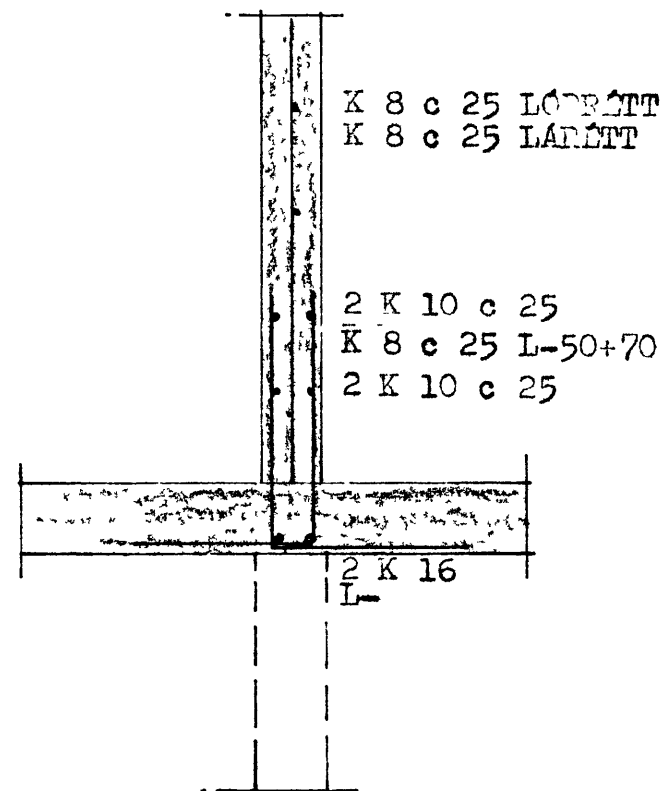

SNIE - A 1:20

SNIE I PLÖTU VIÐ ÚTVEGG 1:20

SNIE - B 1:20

SNIE - C 1:20

SÚTA S-1 1:20

SÚTA S-2 1:20

SKILINGAR:
STYPUG I 13-160 Í FLÖLJ OG VÖGGI
OF YFUSUM MÁRSTAL KS 40 M...
ST 37 HEIÐ E7
UNDIR OG U MED GLUGGUM KOMA 2 K 10, TÍNS Í
VÖGNAÐA OG UÞMÉD DYNUM.
YFIR ÖY OG GLUGGA KOMA 2 K 12, FRA A AFS SE
GEM. ÍMÍN ÞESSI GANGA MÍNNA 20 CM ÚT FYR IR
OFN, ÞA TÍM UM FLEI I O.

FLÖTU . 16 CM
VALLI 18

| | |
|---------------------------------|--|
| SLETTGRIMUR TH. O. TIPS ON PÍFI | |
| HÖS GULFÓ SÍTIS Á VEIÐIÞVÁ DÍÐ | |
| 1:50 | |
| 1:20 | |
| 1:10 | |
| 1:4 | |