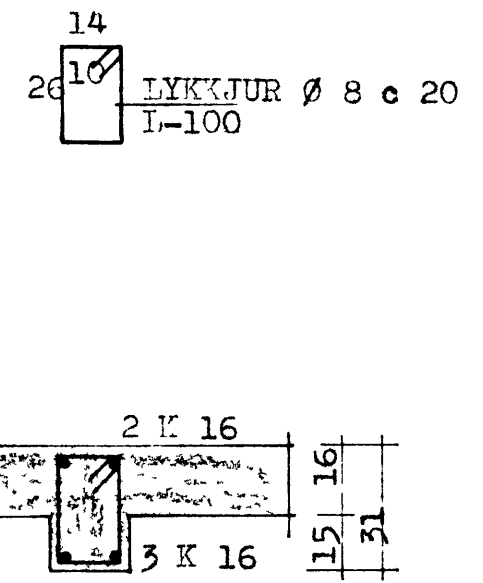

SNIE - A 1:20

SNIE I PLÖTU VIÐ ÚTVEGG 1:20

SNIE - B 1:20

SNIE - C 1:20

SÚTA S-1 1:20

SÚTA S-2 1:20

SKILINGAR:
STYPUG I 13-160 Í FLÖLJ OG VÖGGI
OF YFUSUM MÁRSTAL KS 40 M...
ST 37 HEIÐ E7
UNDIR OG U MED GLUGGUM KOMA 2 K 10, TÍNS Í
VÖGNAÐA OG UÞMÉD DYNUM.
YFIR ÖY OG GLUGGA KOMA 2 K 12, FRA A AFS SE
GEM. ÍMÍN ÞESSI GANGA MÍNNA 20 CM ÚT FYR IR
OFN, ÞA TÍM UM FLEI I O.

FLÖTU . 16 CM
VALLI 18

| | |
|---------------------------------|--|
| SLETTGRIMUR TH. O. TIPS ON PÍFI | |
| HÖS GULFÓ SÍTIS Á VEIÐIÞVÁ DÍÐ | |
| 1:50 | |
| 1:20 | |
| 1:10 | |
| 1:4 | |