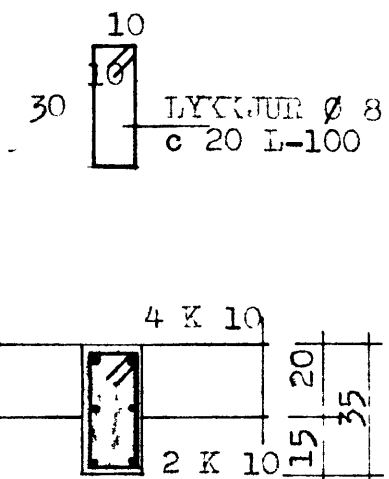

SNIE - A 1:20

SNIE I PLÖTU VIÐ ÚTVEGG 1:20

SNIE - B 1:20

SNIE - C 1:20

SÚTA S-1 1:20

SÚTA S-2 1:20

SKILINGAR:
STYPUG I 13-160 Í FLÖLJ OG VÖGGI
OF YFUSUM MÁRSTAL KS 40 M...
ST 37 HEIÐ E7
UNDIR OG U MED GLUGGUM KOMA 2 K 10, TÍNS Í
VÖGNAÐA OG UÞMÉD DYNUM.
YFIR ÖY OG GLUGGA KOMA 2 K 12, FRA A AFS SE
GEM. ÍMÍN ÞESSI GANGA MÍNNA 20 CM ÚT FYR IR
OFN, ÞA TÍM UM FLEI I O.

FLÖTU . 16 CM
VALLI 18

| | |
|---------------------------------|--|
| SLETTGRIMUR TH. O. TIPS ON PÍFI | |
| HÖS GULFÓ SÍTIS Á VEIÐIÞVÁ DÍÐ | |
| 1:50 | |
| 1:20 | |
| 1:10 | |
| 1:4 | |