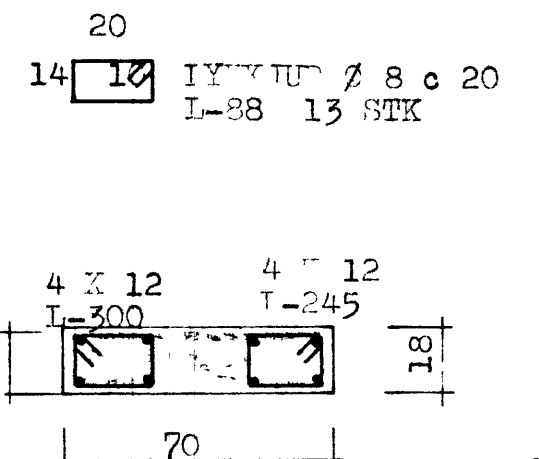

SNIE - A 1:20

SNIE I PLÖTU VIÐ ÚTVEGG 1:20

SNIE - B 1:20

SNIE - C 1:20

SÚTA S-1 1:20

SÚTA S-2 1:20

SKILINGAR:
STYPUG I 13-160 Í FLÖLJ OG VÖGGI
OF YFUSUM MÁRSTAL KS 40 M...
ST 37 HEIÐ E7
UNDIR OG U MED GLUGGUM KOMA 2 K 10, TÍNS Í
VÖGNAÐA OG UÞMÉD DYNUM.
YFIR ÖY OG GLUGGA KOMA 2 K 12, FRA A AFS SE
GEM. ÍMÍN ÞESSI GANGA MÍNNA 20 CM ÚT FYR IR
OFN, ÞA TÍM UM FLEI I O.

FLÖTU . 16 CM
VALLI 18

| | |
|---------------------------------|--|
| SLETTGRIMUR TH. O. TIPS ON PÍFI | |
| HÖS GULFÓ SÍTIS Á VEIÐIÞVÁ DÍÐ | |
| 1:50 | |
| 1:20 | |
| 1:10 | |
| 1:4 | |