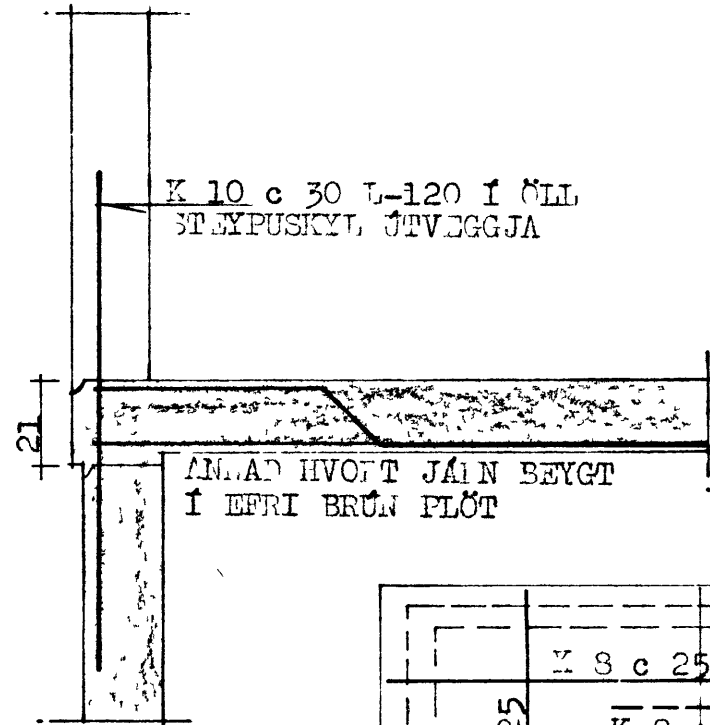

SNIE - A 1:20

SNIE I PLÖTU VIÐ ÚTVEGG 1:20

SNIE - B 1:20

SNIE - C 1:20

SÚTA S-1 1:20

SÚTA S-2 1:20

SKILINGAR:
STYPUG I 13-160 Í FLÖLJ OG VÖGGI
OF YFUSUM MÁRSTAL KS 40 M...
ST 37 HEIÐ E7
UNDIR OG U MED GLUGGUM KOMA 2 K 10, TÍNS Í
VÖGNAÐA OG UÞMÉD DYNUM.
YFIR ÖY OG GLUGGA KOMA 2 K 12, FRA A AFS SE
GEM. ÍMÍN ÞESSI GANGA MÍNNA 20 CM ÚT FYR IR
OFN, ÞA TÍM UM FLEI I O.

FLÖTU . 16 CM
VALLI 18

| | |
|---------------------------------|--|
| SLETTGRIMUR TH. O. TIPS ON PÍFI | |
| HÖS GULFÓ SÍTIS Á VEIÐIÞVÁ DÍÐ | |
| 1:50 | |
| 1:20 | |
| 1:10 | |
| 1:4 | |