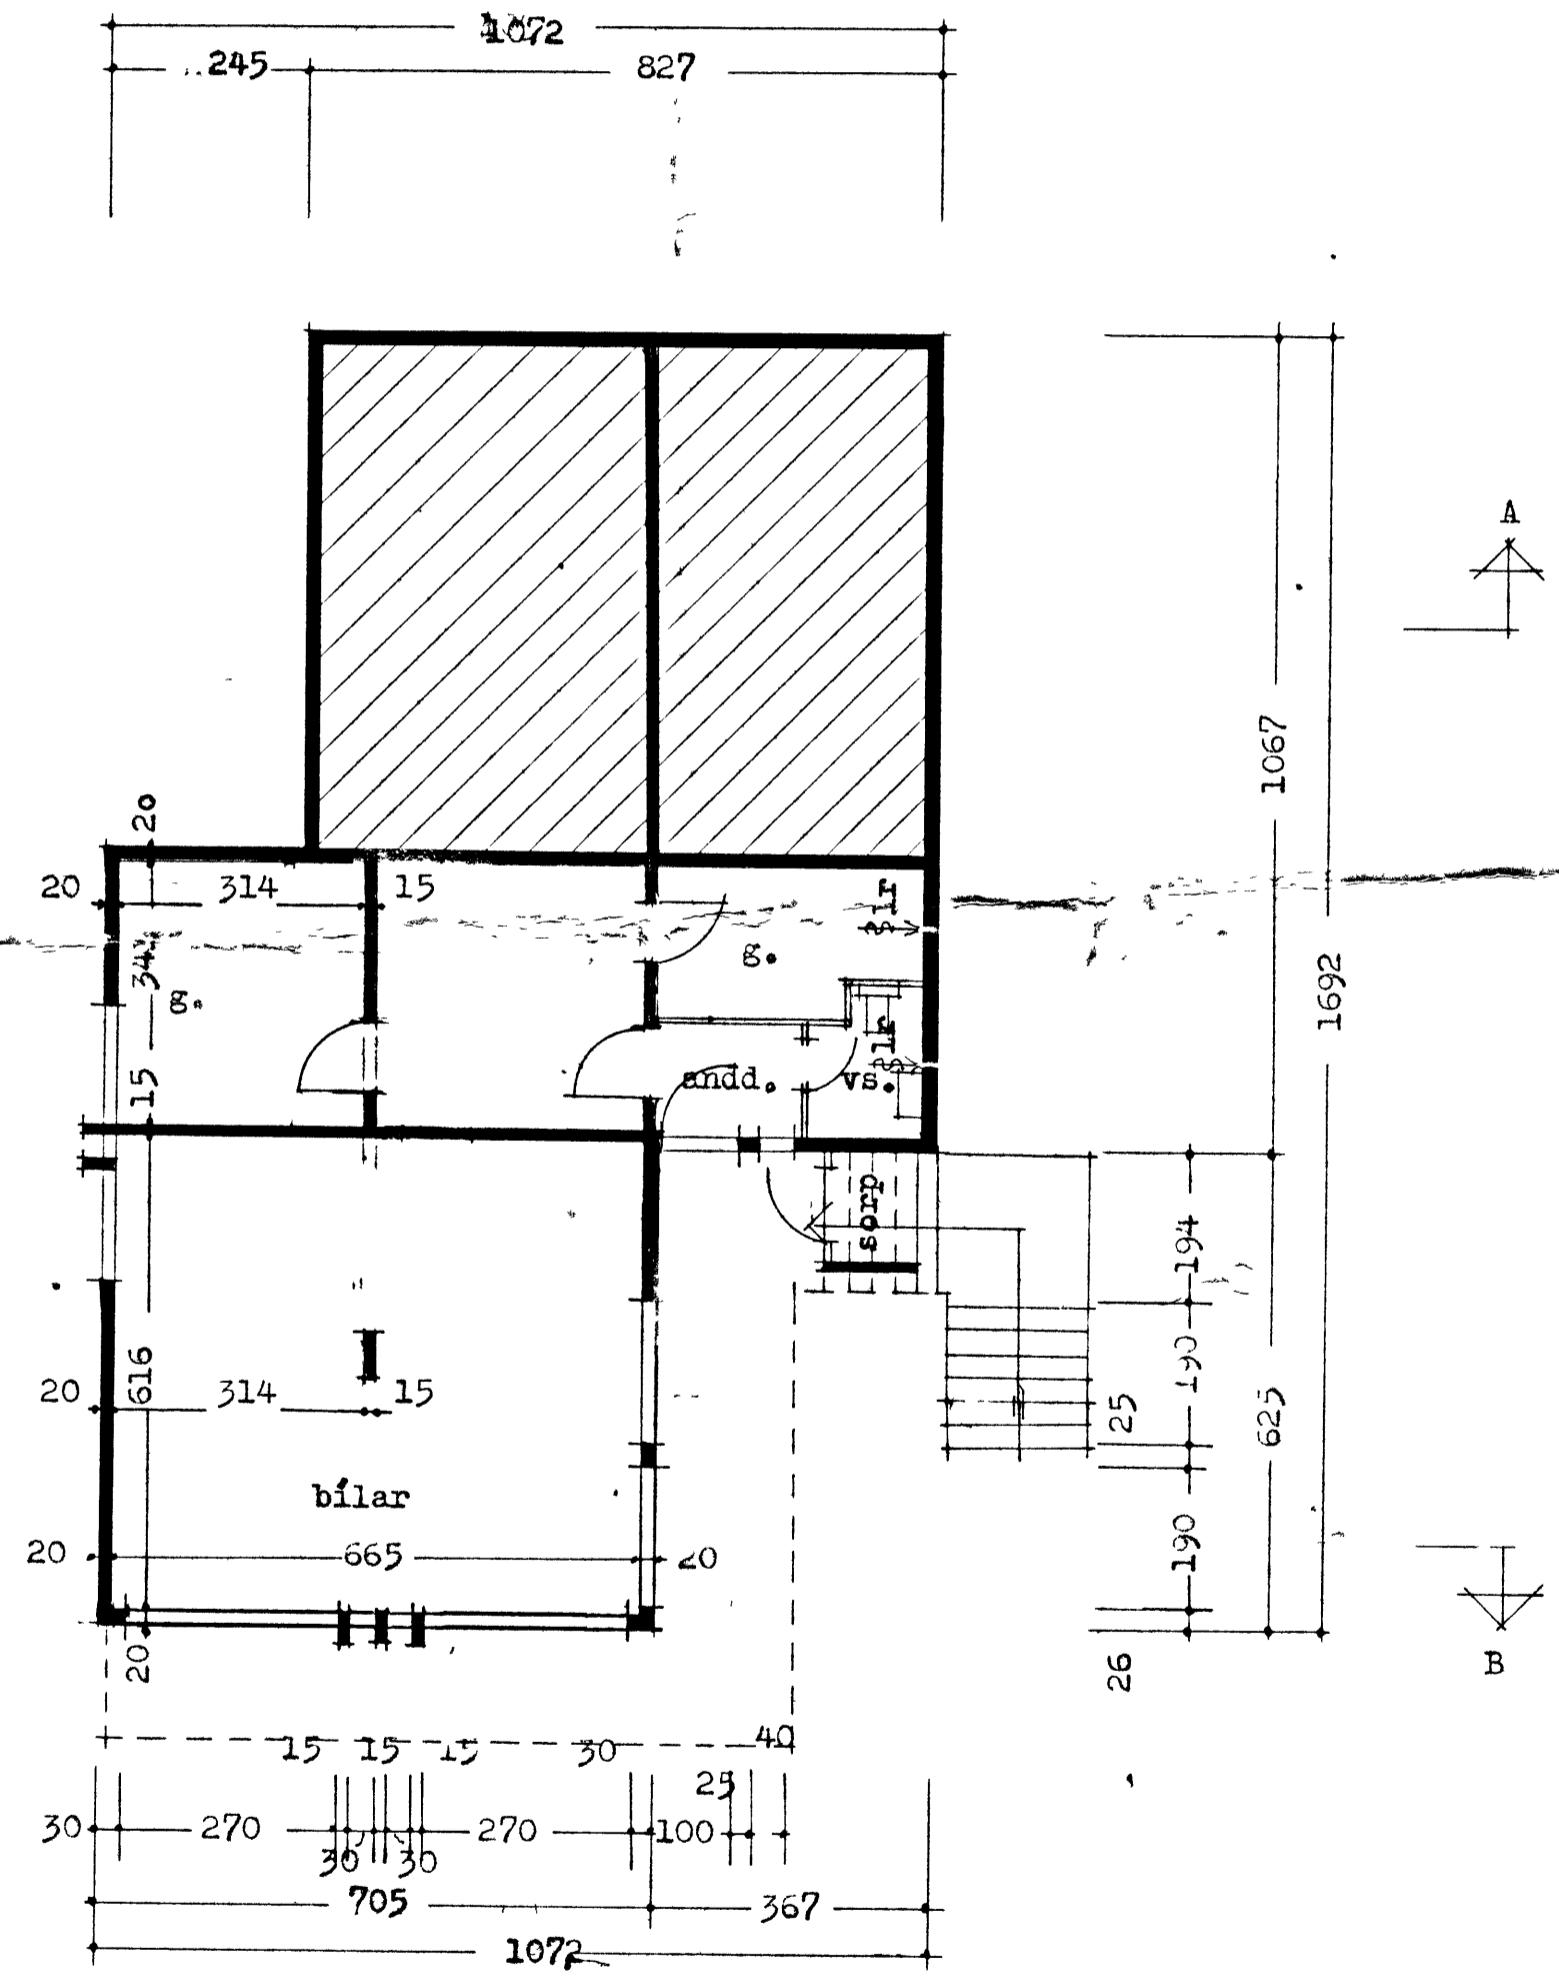

10a

385

Grunnmynd kjallara

SKURÐUR A - A

SKURÐUR B - B

Reykjavík 1. júlí 1971

*Thjartan Sveinsson*