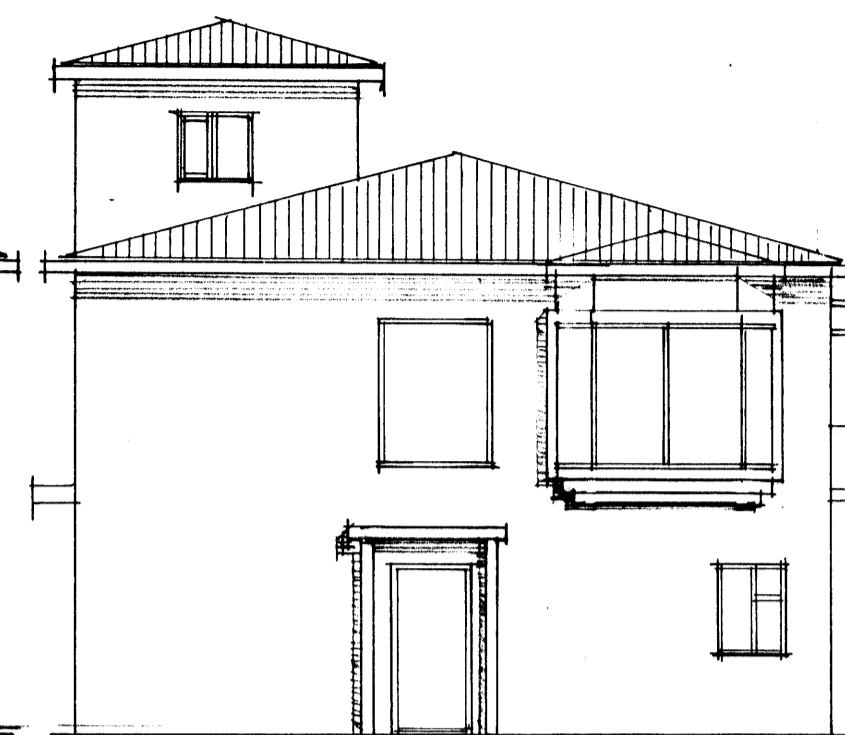

13 JÚNÍ 2007

Sigurður Þorjónsson
BYGGINGARFULLTRÚINN Í VESTMÁNNAEY, BÚÍ

2653

AUSTURHLÍÐ

NORÐURHLÍÐ

VESTURHLÍÐ

SÚÐURHLÍÐ

GRUNNMYND 1. HÆÐ 1:100

GRUNNMYND 2. HÆÐ 1:100

SKYRINGAR
EININGAR- VEGGIR DAK OG
GLOCCAR ER STÖDLUÐ FRÁHL.
FRÁ GLUCCUM OG GARDHÚSUM 1/4
OG ER VÍSAÐ Í TEKNI FRÁ ÞEIM
YFIR MÍJA GLUCCA OG STÆKKLÍÐ
HÚDDARÞÓTT KOMI STÁLBITAR
HEA-100

GRUNNMYND 3 HÆÐ 1:100