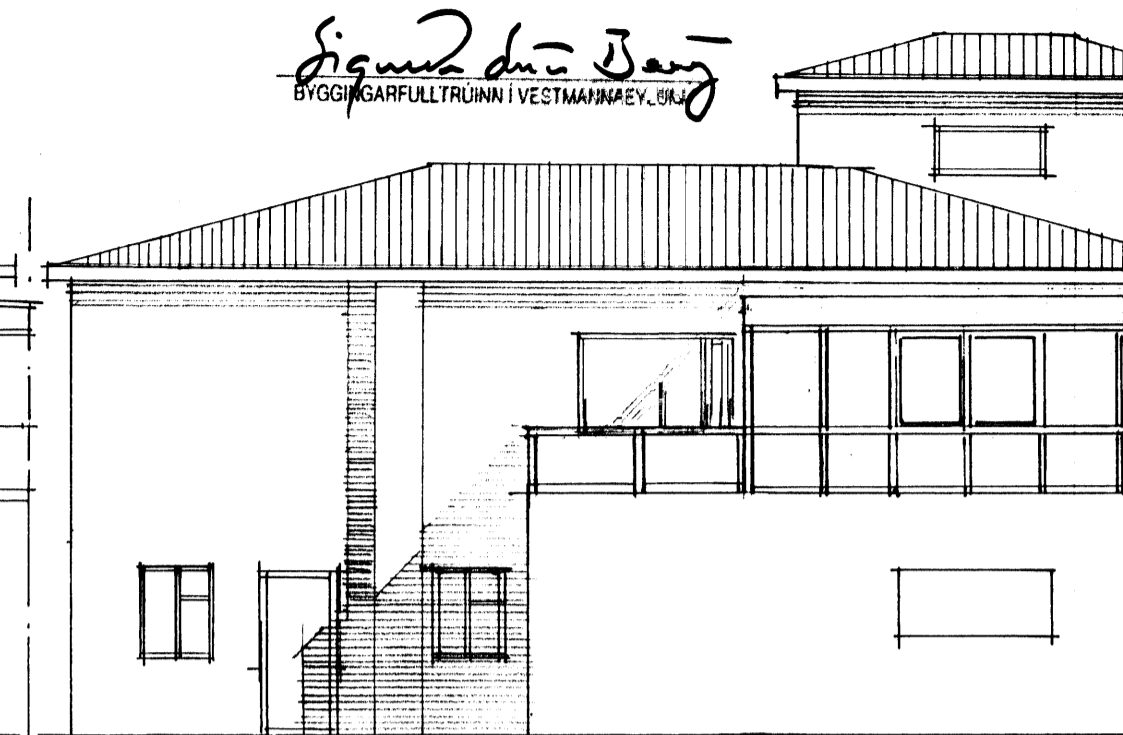

13 JÚNÍ 2007

Sigurður Þorjónsson
BYGGINGARFULLTRÚINN Í VESTMÁNNAEY, BÚÍ

2653

AUSTURHLÍÐ

NORÐURHLÍÐ

VESTURHLÍÐ

SÚÐURHLÍÐ

GRUNNMYND 1. HÆÐ 1:100

GRUNNMYND 2. HÆÐ 1:100

SKYRINGAR
EININGAR- VEGGIR DAK OG
GLOCCAR ER STÖDLUÐ FRÁHL.
FRÁ GLUCCUM OG GARDHÚSUM 1/4
OG ER VÍSAÐ Í TEKNI FRÁ ÞEIM
YFIR MÍJA GLUCCA OG STÆKKLÍÐ
HÚDDARÞÓTT KOMI STÁLBITAR
HEA-100