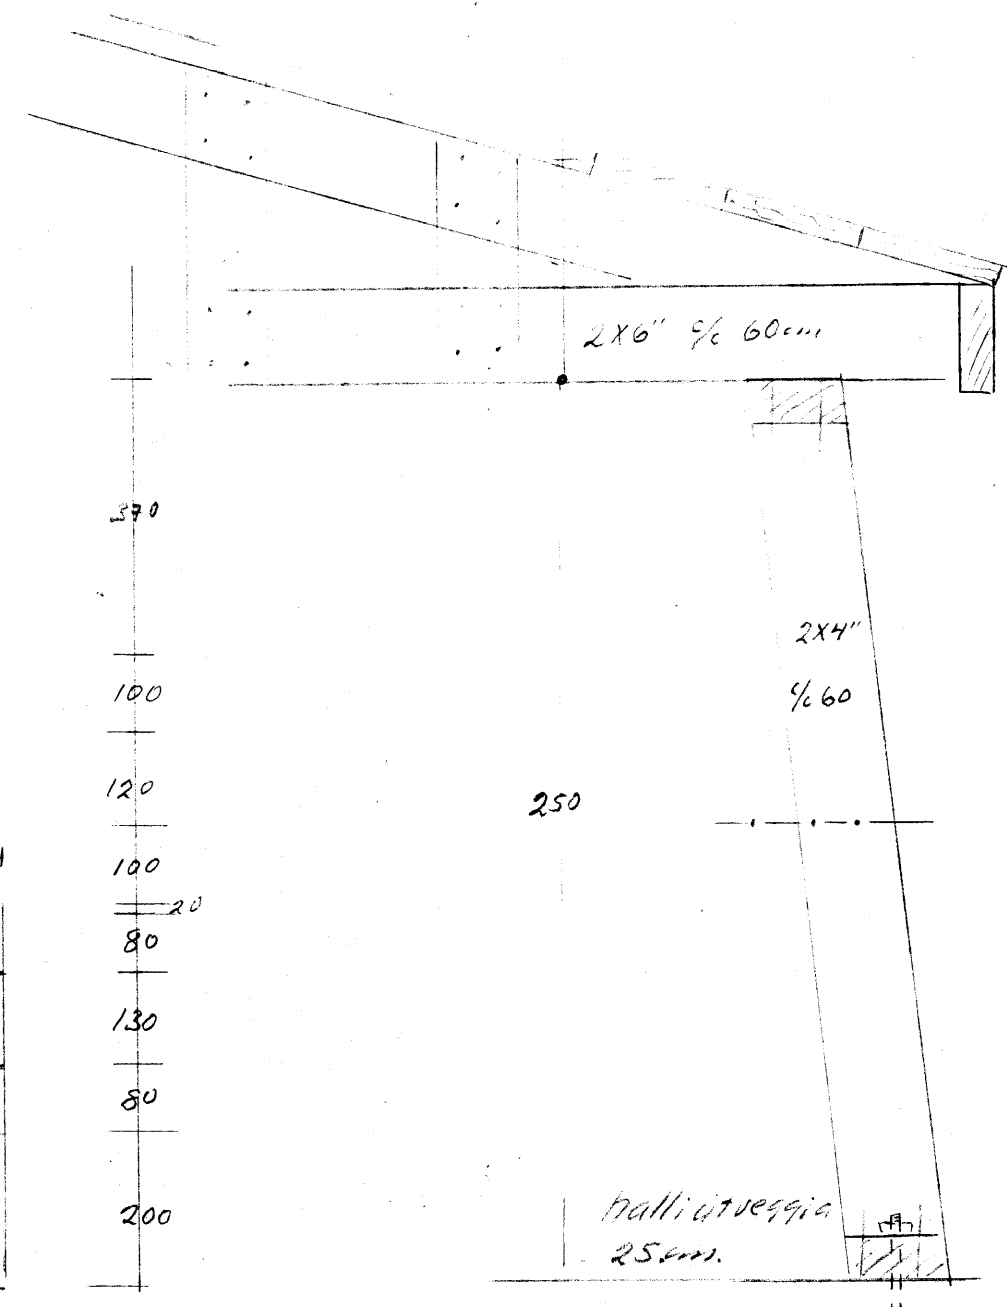

115

Norður

Súður

Austur

Vestur

Hólaváta 34. endurnýjning og viðb.
Rís 128m² 328,5m² Kvæði 1:100 & 1:10

Vestm. 20.3.81 Sig. Sigurðsson