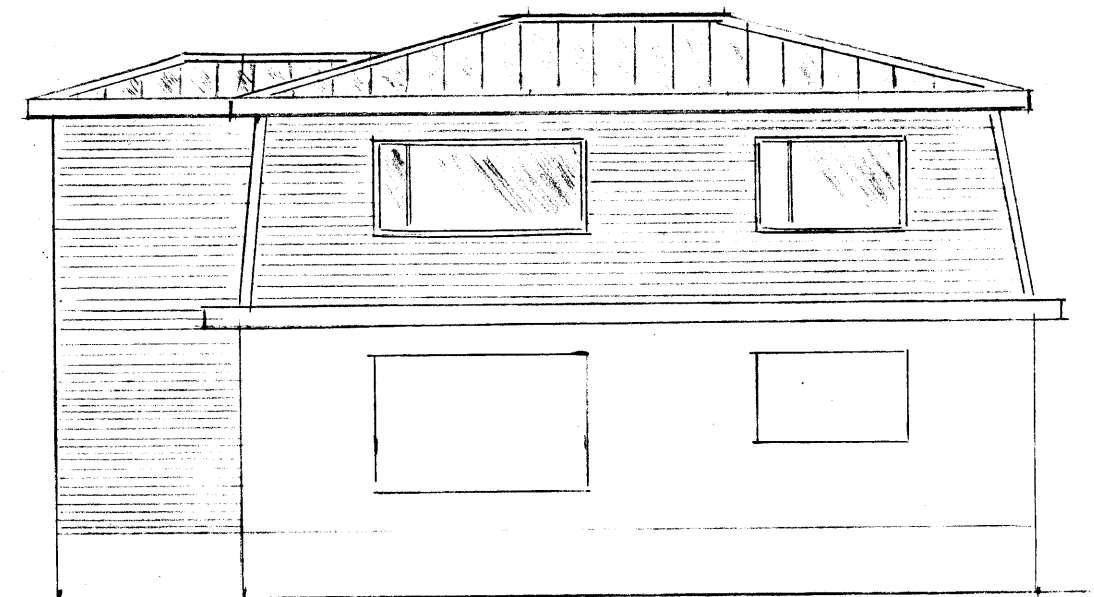

115

Norður

Súður

Austur

Vestur

Hólaváta 34. endurnýjning og viðb.
Rís 128m² 328,5m² Kvæði 1:100 & 1:10

Vestm. 20.3.81 Sig. Sigurðsson