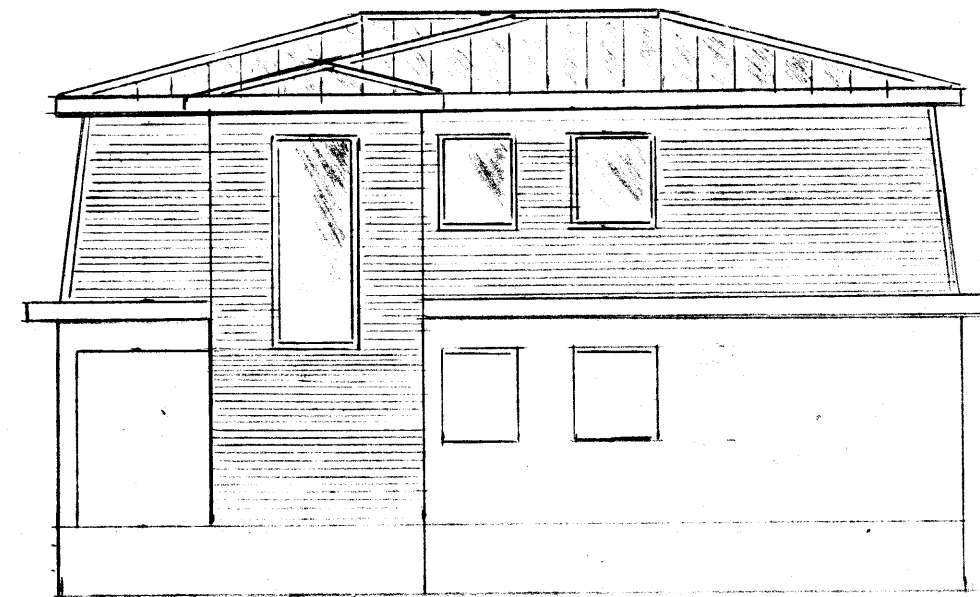

115

Norður

Súður

Austur

Vestur

Hólaváta 34. endurnýjning og viðb.
Rís 128m² 328,5m² Kvæði 1:100 & 1:10

Vestm. 20.3.81 Sig. Sigurðsson