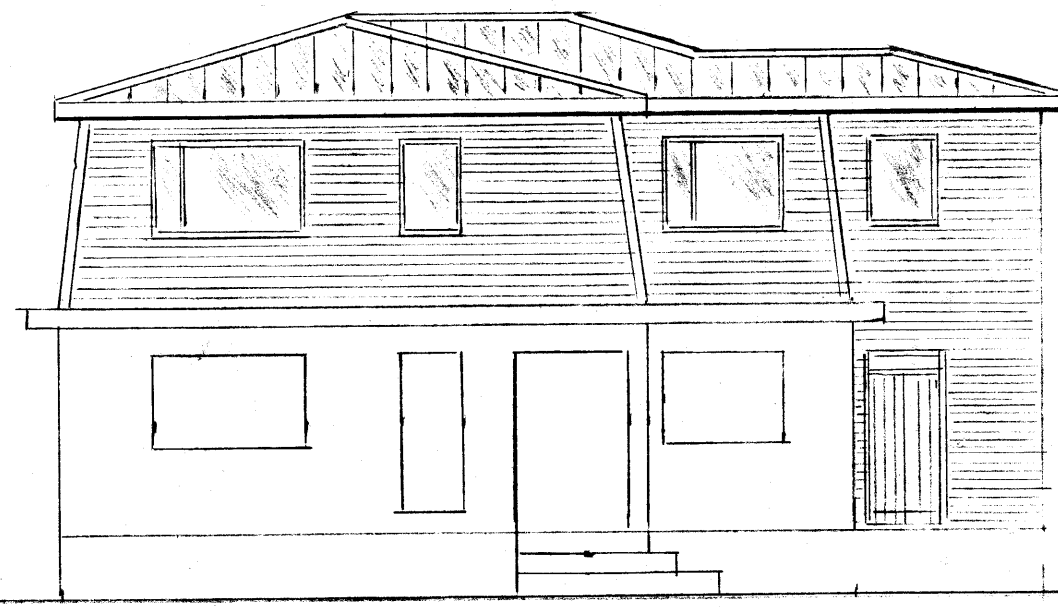

115

Norður

Súður

Austur

Vestur

Hólaváta 34. endurnýjning og viðb.
Rís 128m² 328,5m² Kvæði 1:100 & 1:10

Vestm. 20.3.81 Sig. Sigurðsson