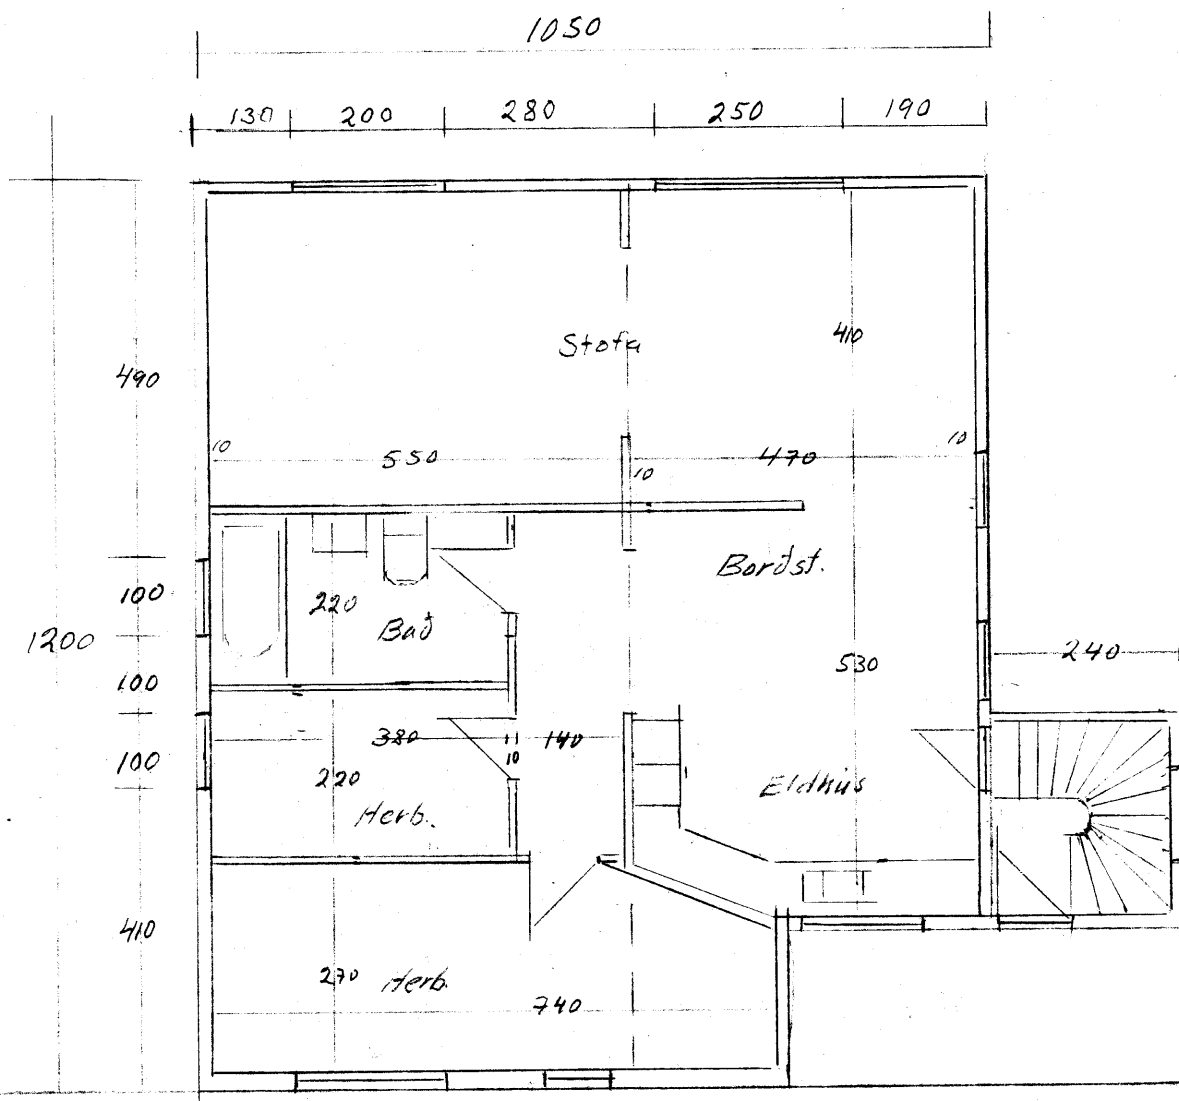

115

Norður

Súður

Austur

Vestur

Hólaváta 34. endurnýjning og viðb.
Rís 128m² 328,5m² Kvæði 1:100 & 1:10

Vestm. 20.3.81 Sig. Sigurðsson