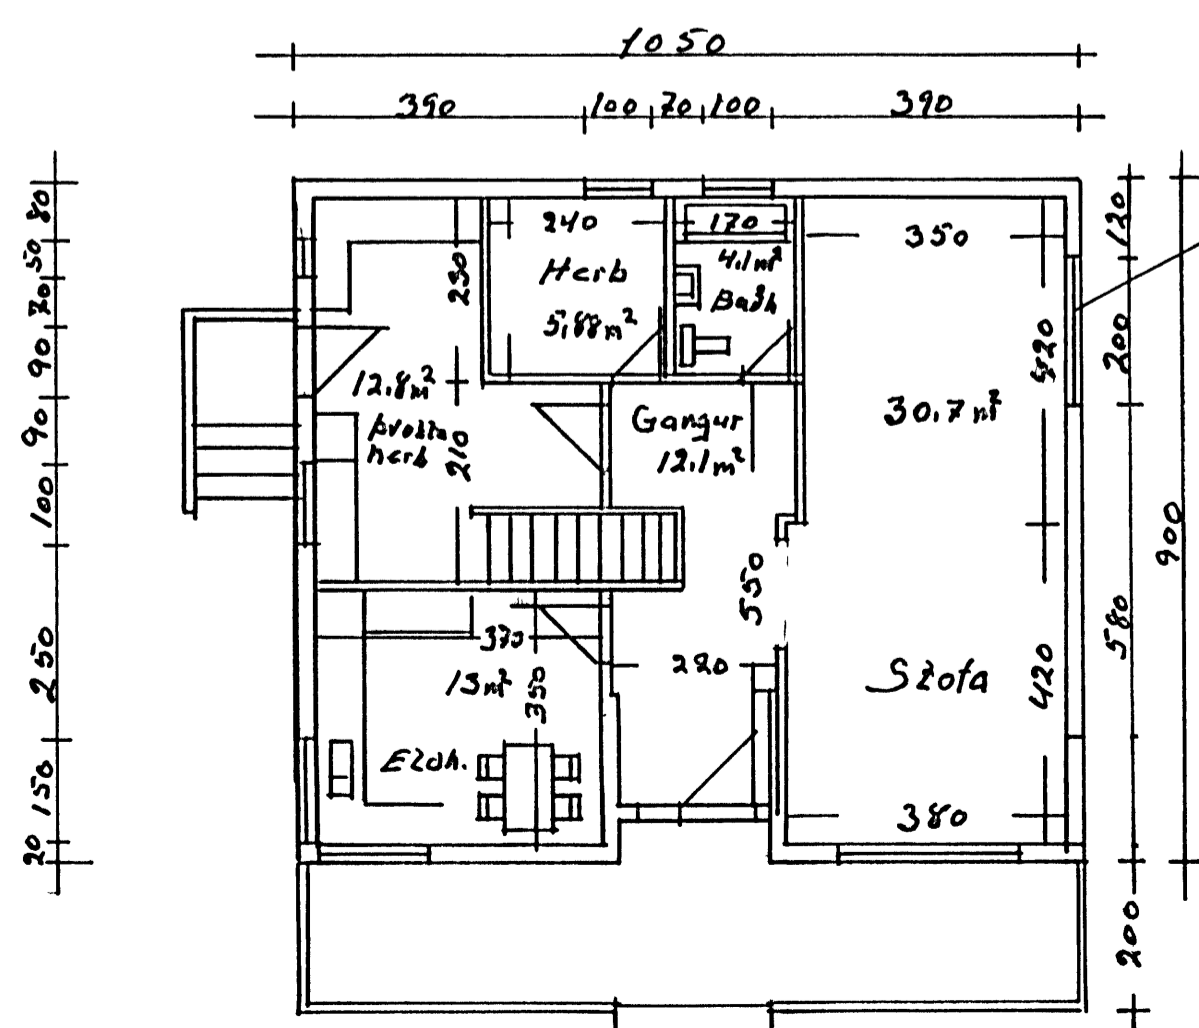

SAÞYKKT AF BYGGINGARFULLTRUA
 MEG SKILYEDUM Í RÆÐ

27. 2021

[Signature]
 BYGGINGARFULLTRUA Í VESTMANNNAEYJUM

Rýmingarleið opnan. fag 90x90cm

Rýmingar
 leið opn.
 fag 54x82cm

Rýmingarleið opnan. fag 60x64cm

	Hólavagata 35
Matlík 1.100 önetmd. v. 2cm	Breiting á postum í gúlgum, Nýjar
Teikn í sept	Rýmingarleiðir