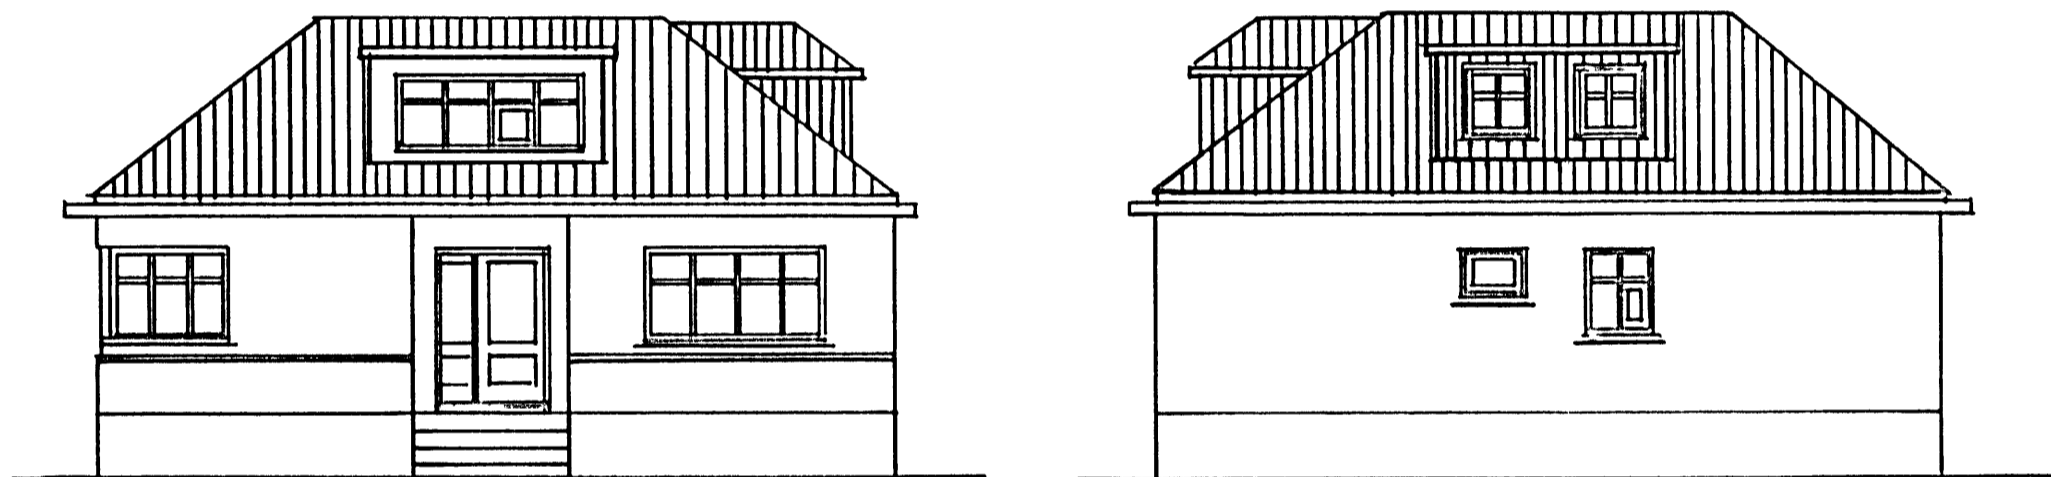

SAÞYKKT AF BYGGINGARFULLTRUA
 MEG SKILYEDUM Í RÆÐ

27. 2021

[Signature]
 BYGGINGARFULLTRUA Í VESTMANNNAEYJUM

Rýmingarleið opnan. fag 90x90cm

Rýmingar
 leið opn.
 fag 54x82cm

Rýmingarleið opnan. fag 60x64cm

	Hólavagata 35
Matlík 1.100 önetmd. v. 2cm	Breiting á postum í gúlgum, Nýjar
Teikn í sept	Rýmingarleiðir