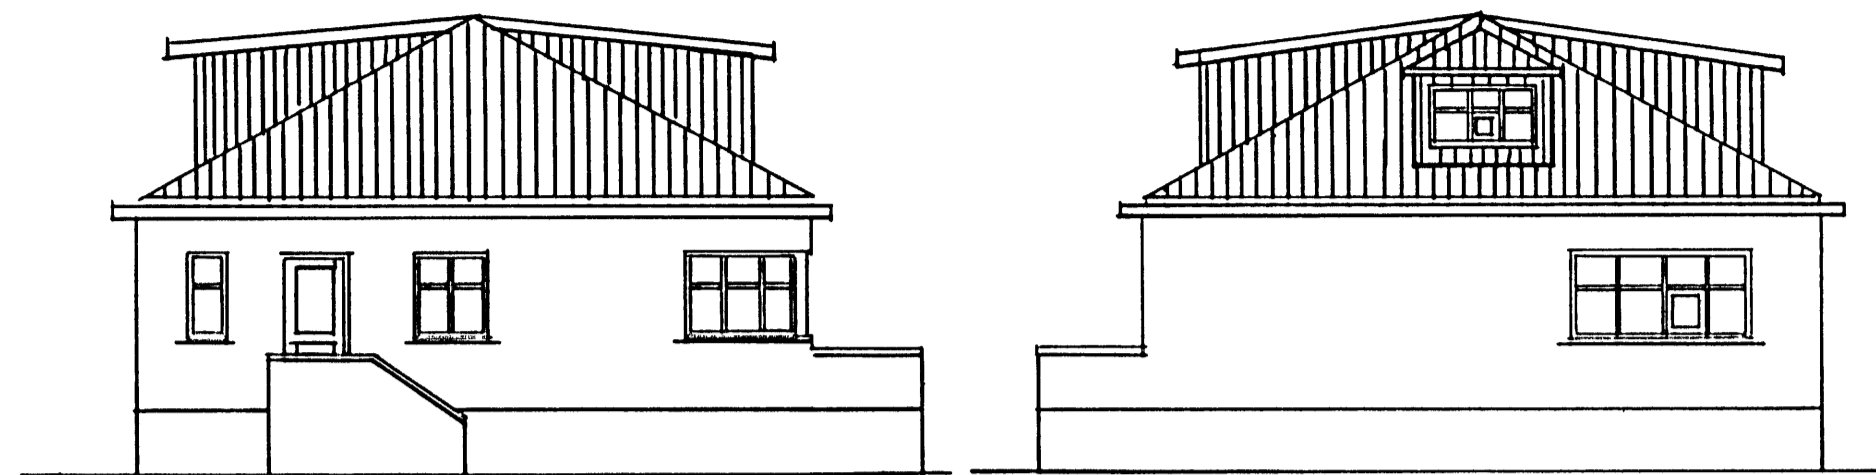

SAÞYKKT AF BYGGINGARFULLTRUA
 MEG SKILYEDUM Í RÆÐ

27. 2021

[Signature]
 BYGGINGARFULLTRUA Í VESTMANNNAEYJUM

Rýmingarleið opnan. fag 90x90cm

Rýmingar
 leið opn.
 fag 54x82cm

Rýmingarleið opnan. fag 60x64cm

	Hólavagata 35
Matlík 1.100 önetmd. v. 2cm	Breiting á postum í gúlgum, Nýjar
Teikn í sept	Rýmingarleiðir