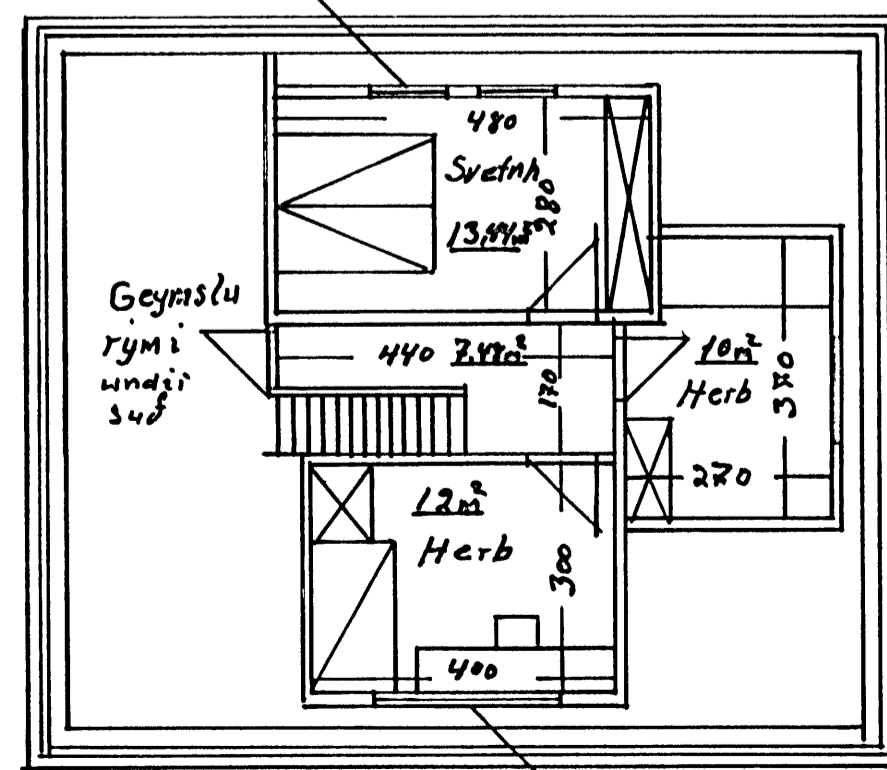

SAÞYKKT AF BYGGINGARFULLTRUA
 MEG SKILYEDUM Í RÆÐ

27. 2021

[Signature]
 BYGGINGARFULLTRUA Í VESTMANNNAEYJUM

Rýmingarleið opnan. fag 90x90cm

Rýmingar
 leið opn.
 fag 54x82cm

Rýmingarleið opnan. fag 60x64cm

	Hólavagata 35
Matlík 1.100 önetmd. v. 2cm	Breiting á postum í gúlgum, Nýjar
Teikn í sept	Rýmingarleiðir