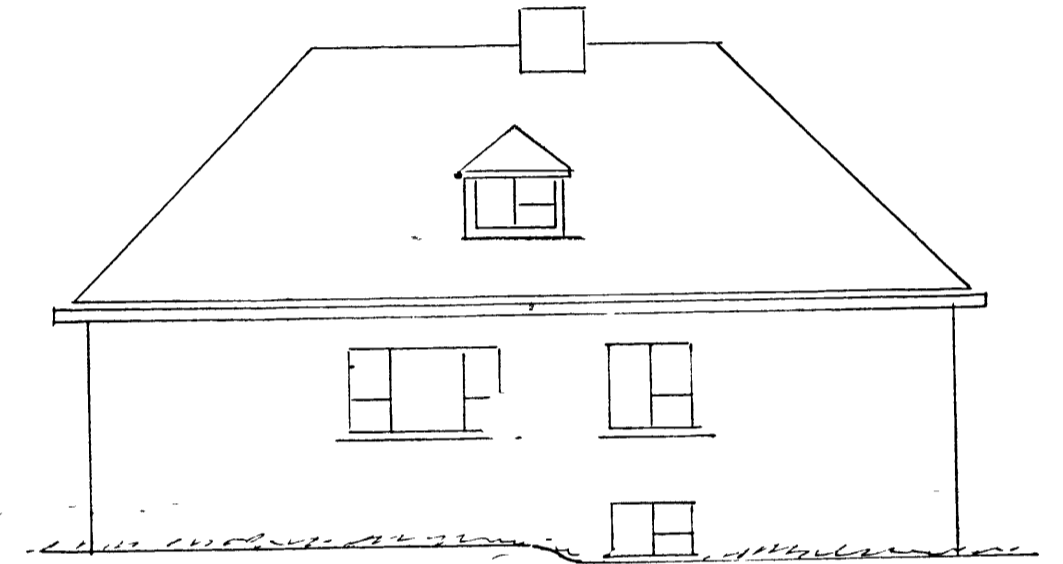

1030

HÚS BRUNÓLFES JÓNATANSSONAR

M. 1:100

SAMPYKKEI 1/6-1954

TRÉSMÍÐUR Kristján Jónsson

MURARI Óskorðarson

NORÐUR

VESTUR

SUÐUR

AUSTUR

KVALLARI

1. HÆÐ

ÞAKHÆÐ

SKURÐUR

Handwritten signature and notes in the bottom right corner.