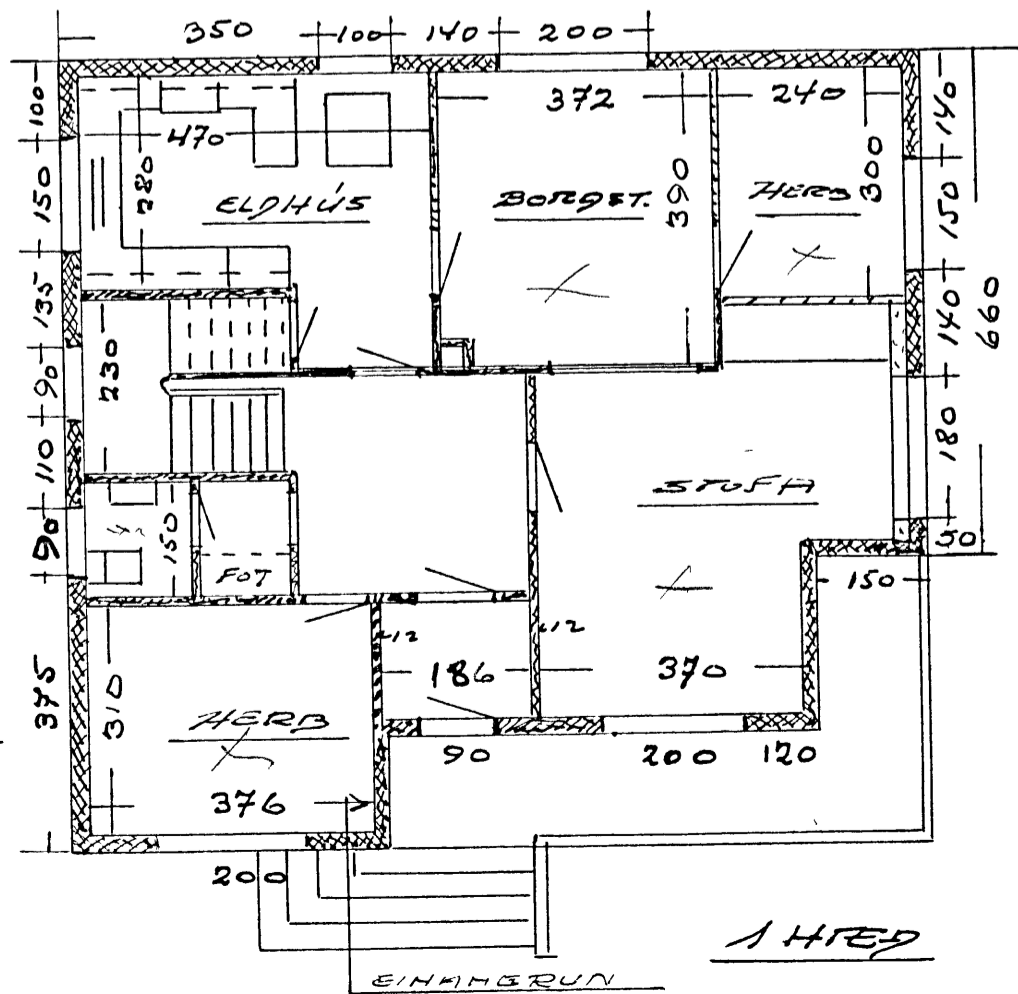

1030

HÚS BRUNÓLFES JÓNATANSSONAR

M. 1:100

SAMPYKKEI 1/6-1954

TRÉSMÍÐUR Kristján Jónsson

MURARI Óskorðarson

NORÐUR

VESTUR

SUÐUR

AUSTUR

KVALLARI

1. HÆÐ

ÞAKHÆÐ

SKURÐUR

Handwritten signature and notes in the bottom right corner.