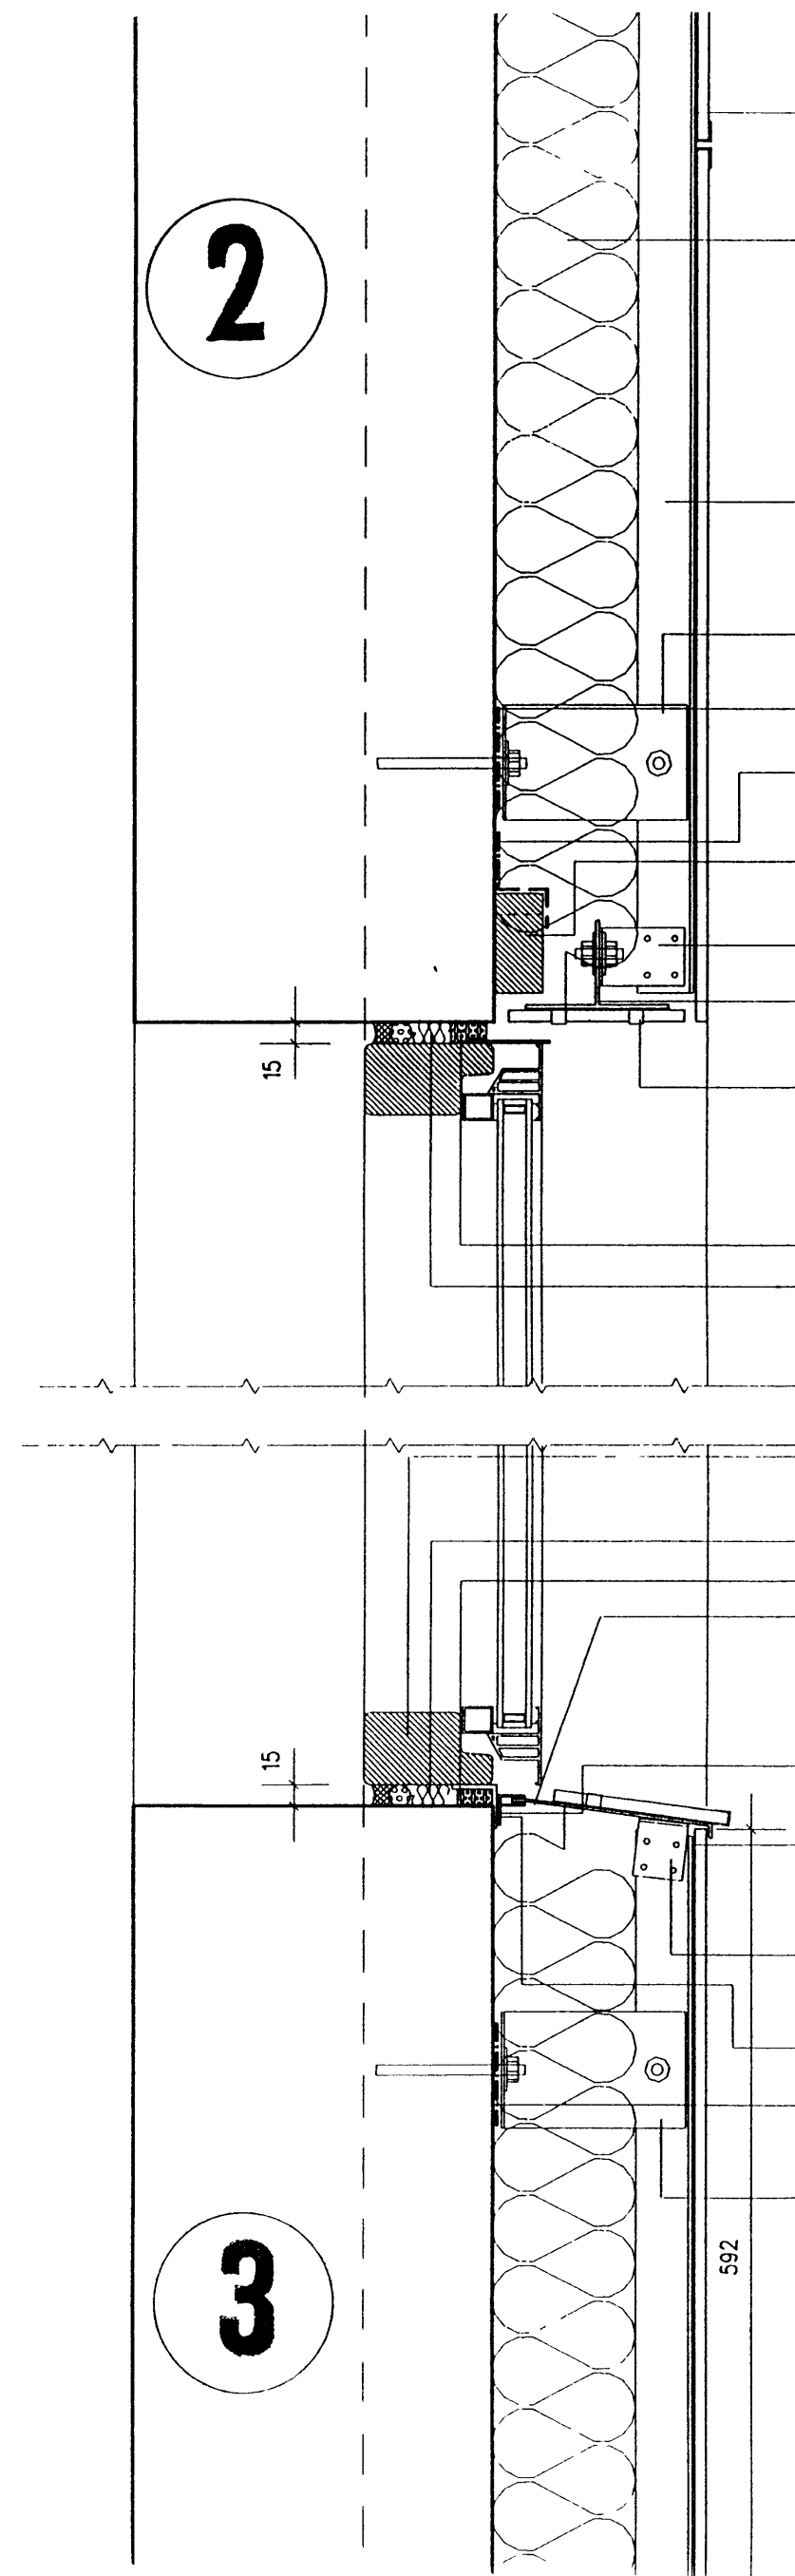

4

glugi settur í eftirá
t.d. Velfac

kítta, svampur og tróð
á móð þorði
pappi asóðinn

flísasala

flísar klemur upp á festingar
flís að gluga, aðdráttur við
árnstöð

2

áklemma til festinga... efri hornum
flísa

einangrun 50 mm veggplata

T-burðarvinkill

L-vinkill burðarkerfis

pappi soðinn

trélisti

áklemma fyrir lárétta festingu flísa

ilmodi þéttis og
kítta, svampur og tróð

glugi

kítta, svampur og tróð