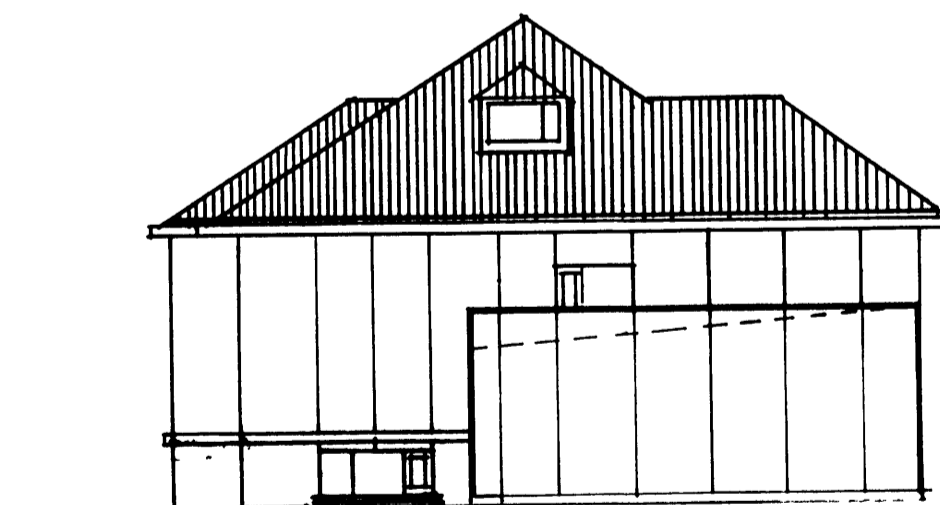

NO. 683 1933

Þorgeir Þorgeirsson

BYGGINGARFULLTRUINN Í VESTMÁNNAEYJUM

Vestur

Austur

Suður

Nordur

Mál 1:100	Hölagata 41
Öll mál í em	Stenklæðning: Breiting í 9249 uml.
Teiknað	Grunnmynd og úllit. Afsöðumynd
	Fláarmál hagar 104,7 br.