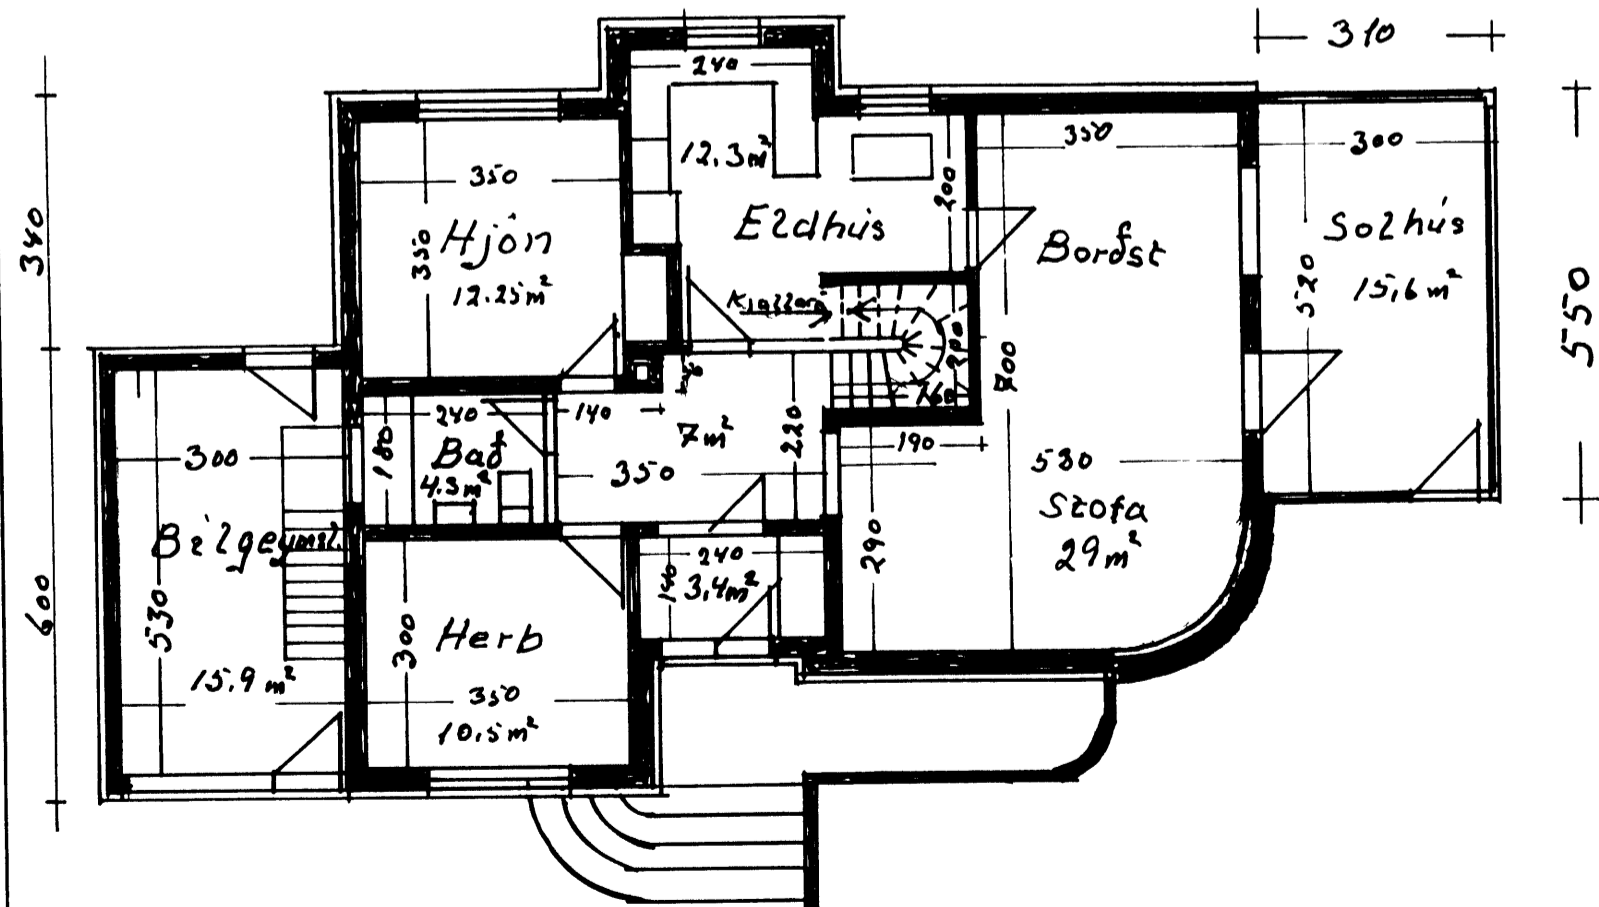

NO. 683 1933

Þorgeir Þorgeirsson

BYGGINGARFULLTRUINN Í VESTMÁNNAEYJUM

Vestur

Austur

Suður

Nordur

Mál 1:100	Hölagata 41
Öll mál í em	Stenklæðning: Breiting í 9249 uml.
Teiknað	Grunnmynd og úllit. Afsöðumynd
	Fláarmál hagar 104,7 br.