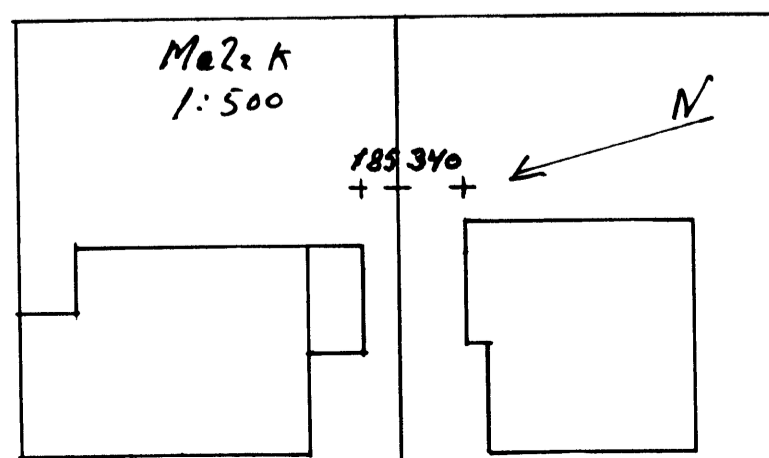

NO. 683 1933

Þorgeir Þorgeirsson

BYGGINGARFULLTRUINN Í VESTMÁNNAEYJUM

Vestur

Austur

Suður

Nordur

Mál 1:100	Hölagata 41
Öll mál í em	Stenklæðning: Breiting í 9249 uml.
Teiknað	Grunnmynd og úllit. Afsöðumynd
	Fláarmál hagar 104,7 br.