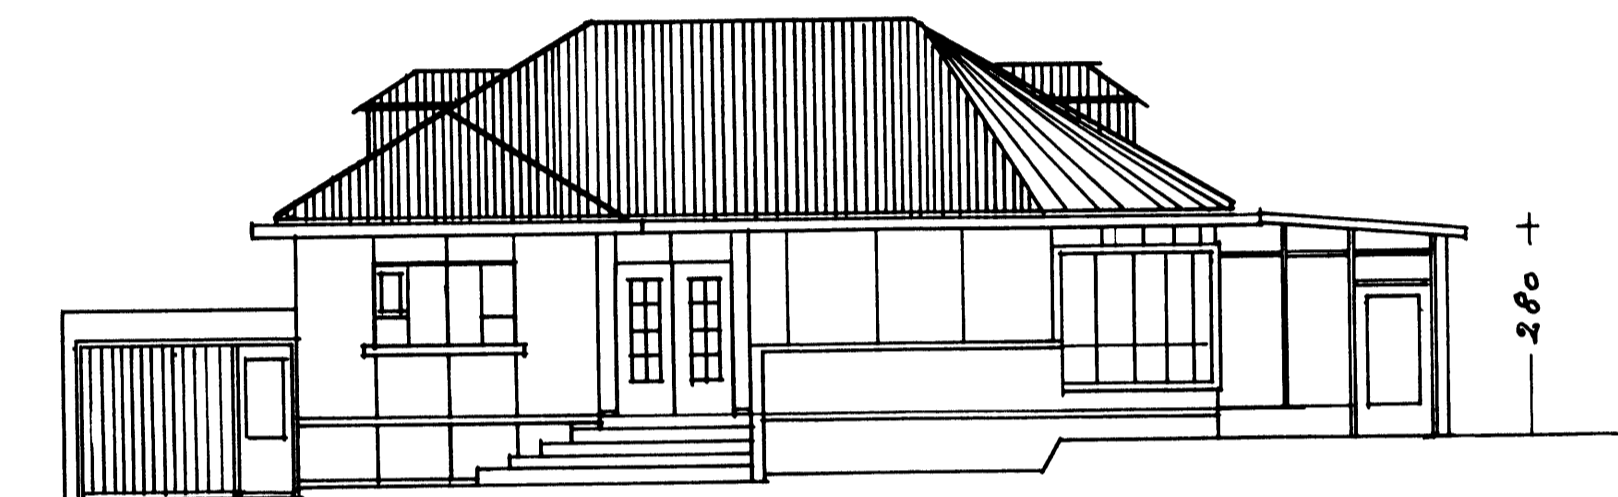

NO. 683 1933

Þorgeir Þorgeirsson

BYGGINGARFULLTRUINN Í VESTMÁNNAEYJUM

Vestur

Austur

Suður

Nordur

Mál 1:100	Hölagata 41
Öll mál í em	Stenklæðning: Breiting í 9249 uml.
Teiknað	Grunnmynd og úllit. Afsöðumynd
	Fláarmál hagar 104,7 br.