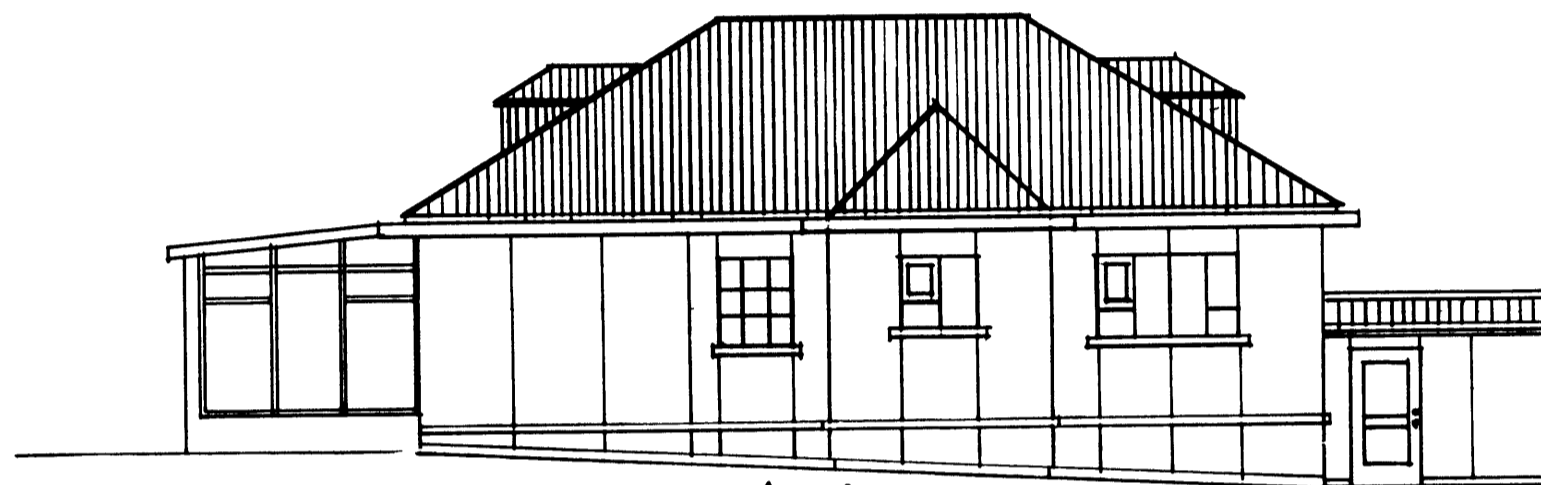

NO. 683 1933

Þorgeir Þorgeirsson

BYGGINGARFULLTRUINN Í VESTMÁNNAEYJUM

Vestur

Austur

Suður

Nordur

Mál 1:100	Hölagata 41
Öll mál í em	Stenklæðning: Breiting í 9249 uml.
Teiknað	Grunnmynd og úllit. Afsöðumynd
	Fláarmál hagar 104,7 br.