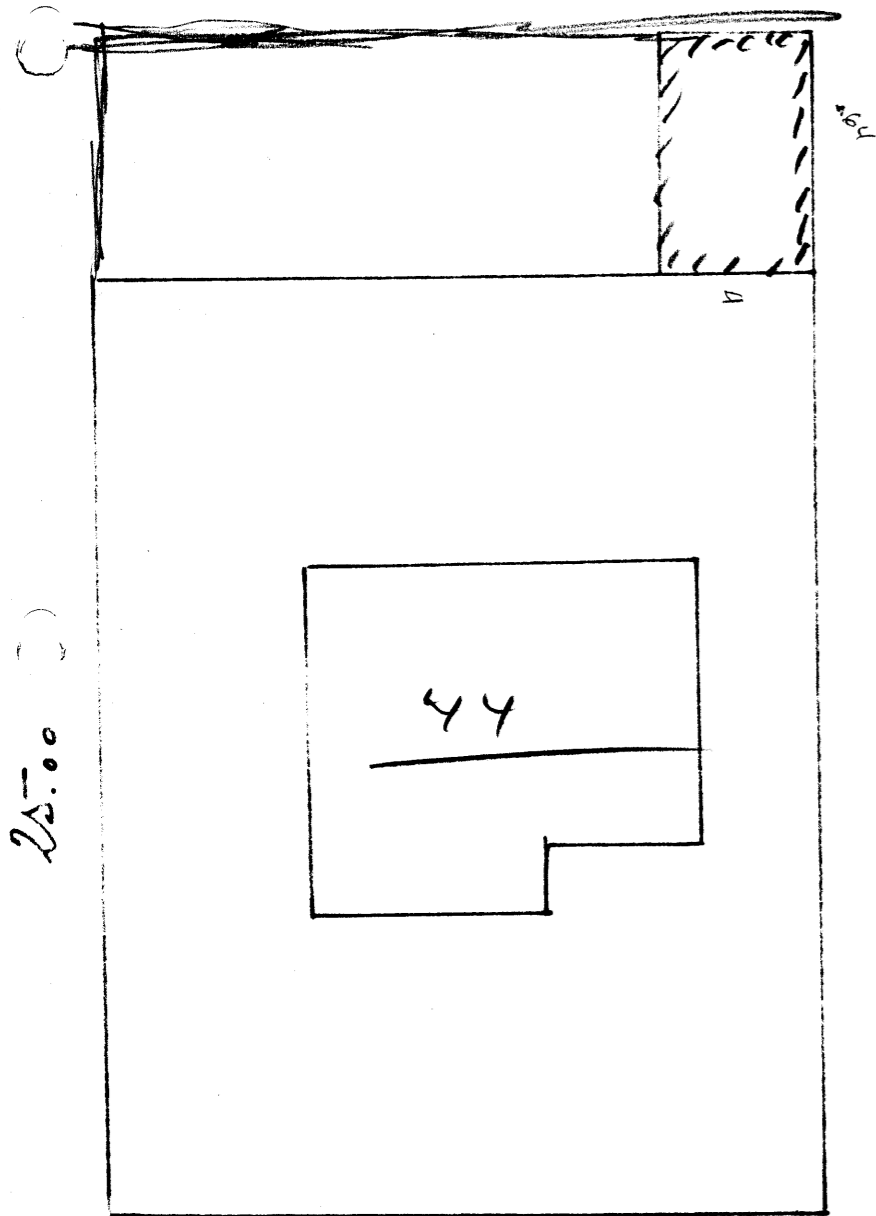

Johann Halldorsson
Hölgata 44

3/12 - 1968
Lampyktur

afloð um gnd af löt
25.40m² - 67.31m²

19.09
Hölgata

Bilgeymsla

4.00

Smíðar. Jónas Lárusson

2 m x 6 m 14

6.35

afloð um gnd af löt
25.40m² - 67.31m²