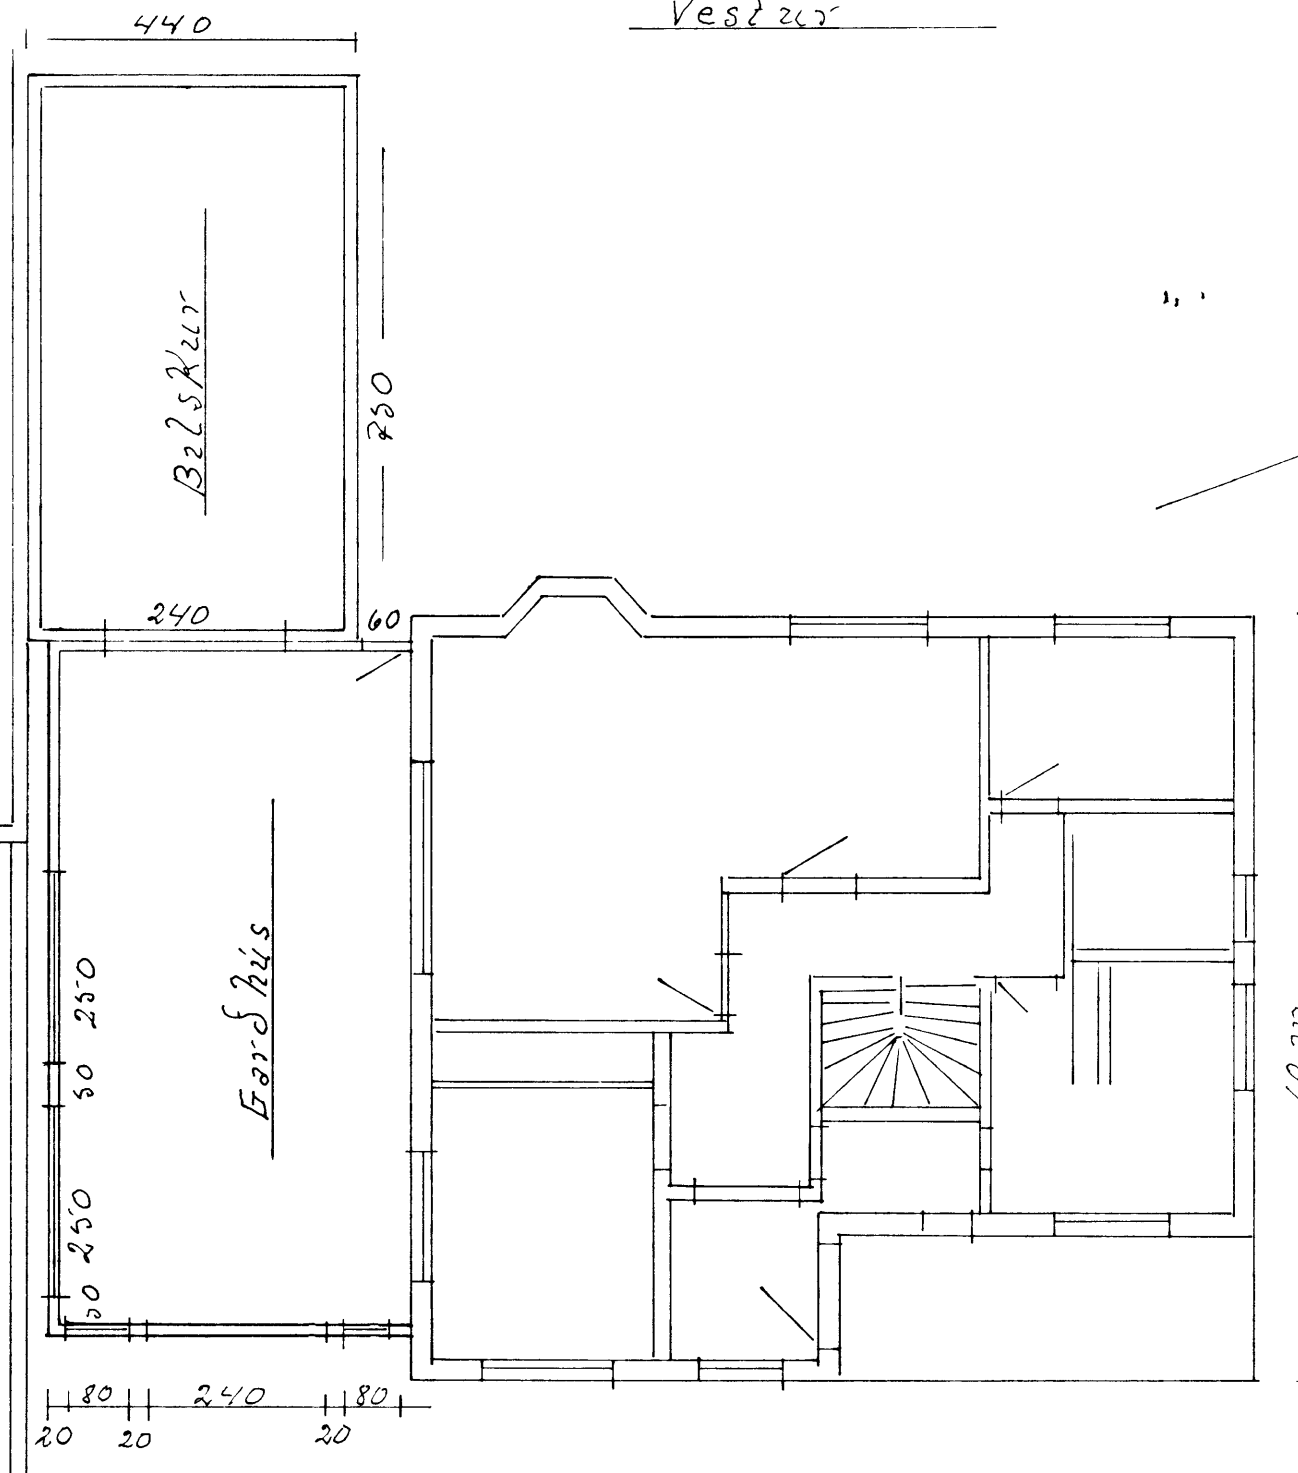

SAMBYKKI / BYGGINGAÆFND
 20-4-94
 BYGGINGAÆFUL TILNEMI VESIMANNAEYJUM
 Jhs B

suðurl

norðurl

áhralsvalla

Vesturl

Hólagata 48	
1:100	Fræðingur og teiknari
	Veggur, stöð og
	teikning og byggingar
	þáttur og stöð og stöð og
	stöð og stöð og stöð og
Teiknað	10-3-1994 Valgeir Jónsson