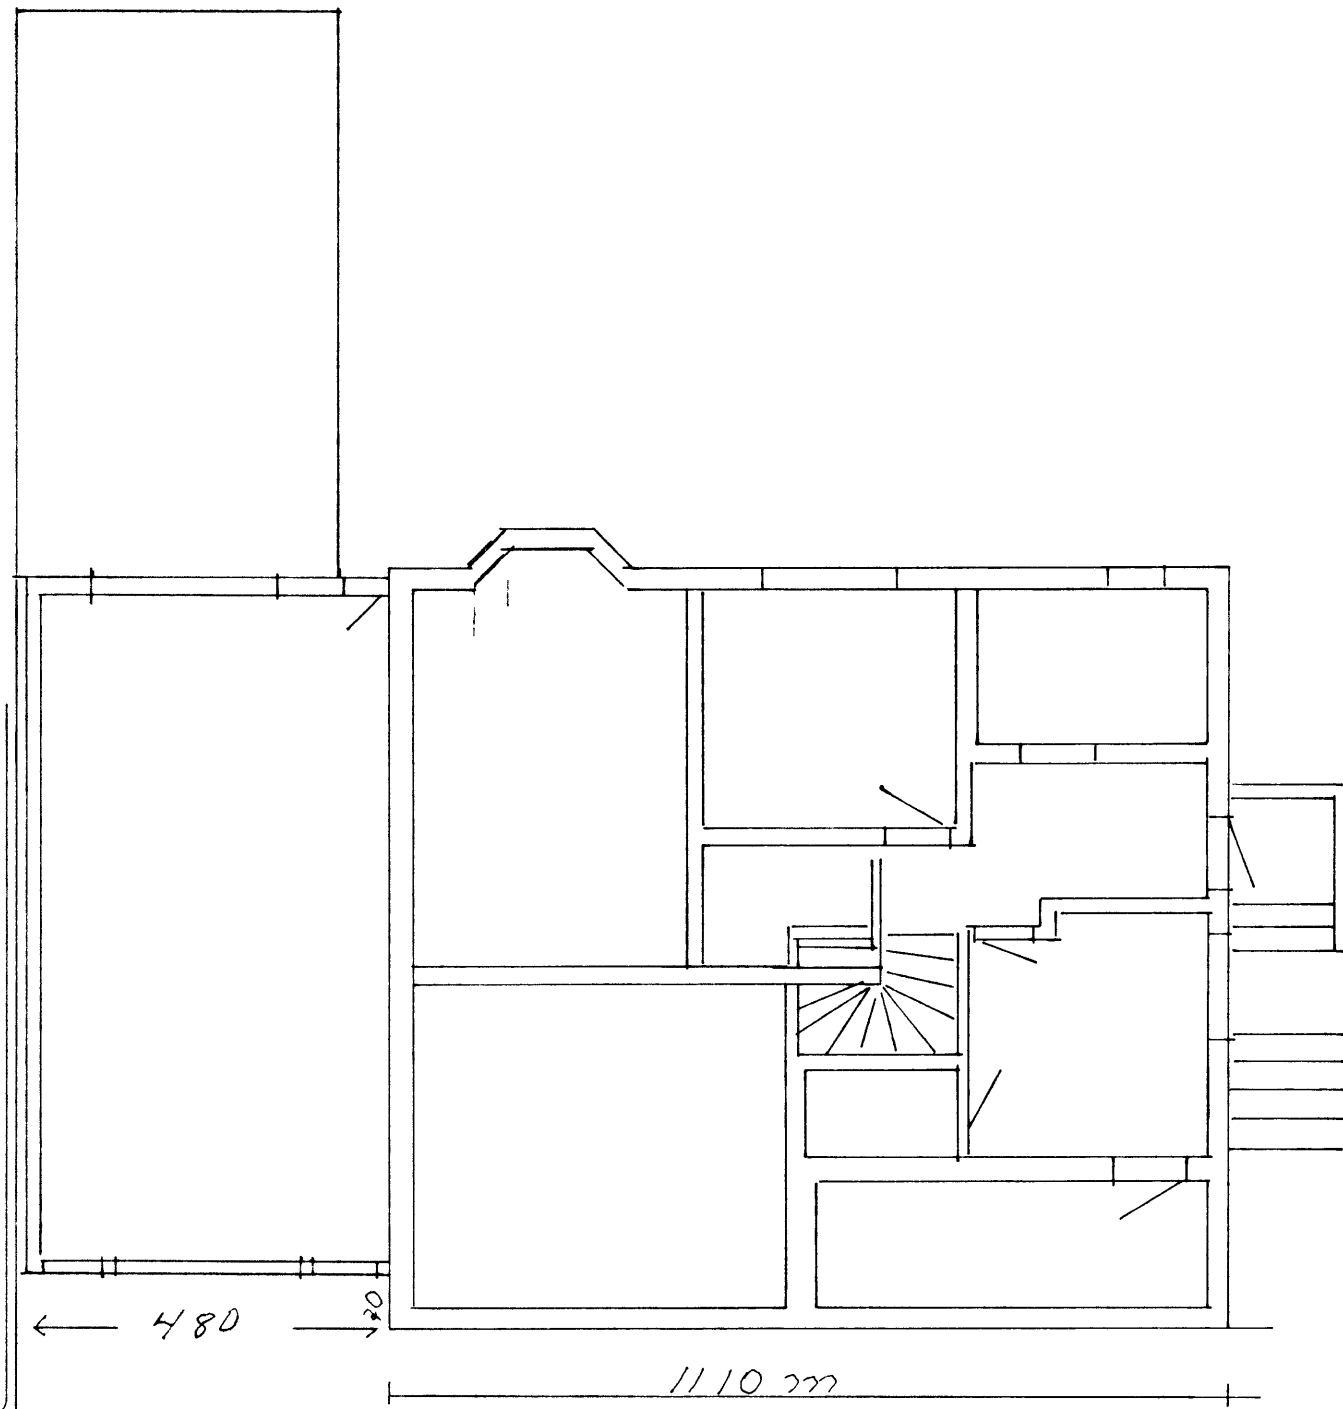

SAMBYKKI / BYGGINGAÆFND
 20-4-94
 BYGGINGAÆFUL TILNEMI VESIMANNAEYJUM
 Jhs B

suðurl

norðurl

áhralsvalla

Vesturl

Hólagata 48	
1:100	Fræðingur og teiknari
	Veggur, stöð og
	teikning og byggingar
	þáttur og stöð og stöð og
	stöð og stöð og stöð og
Teiknað	10-3-1994 Valgeir Jónsson