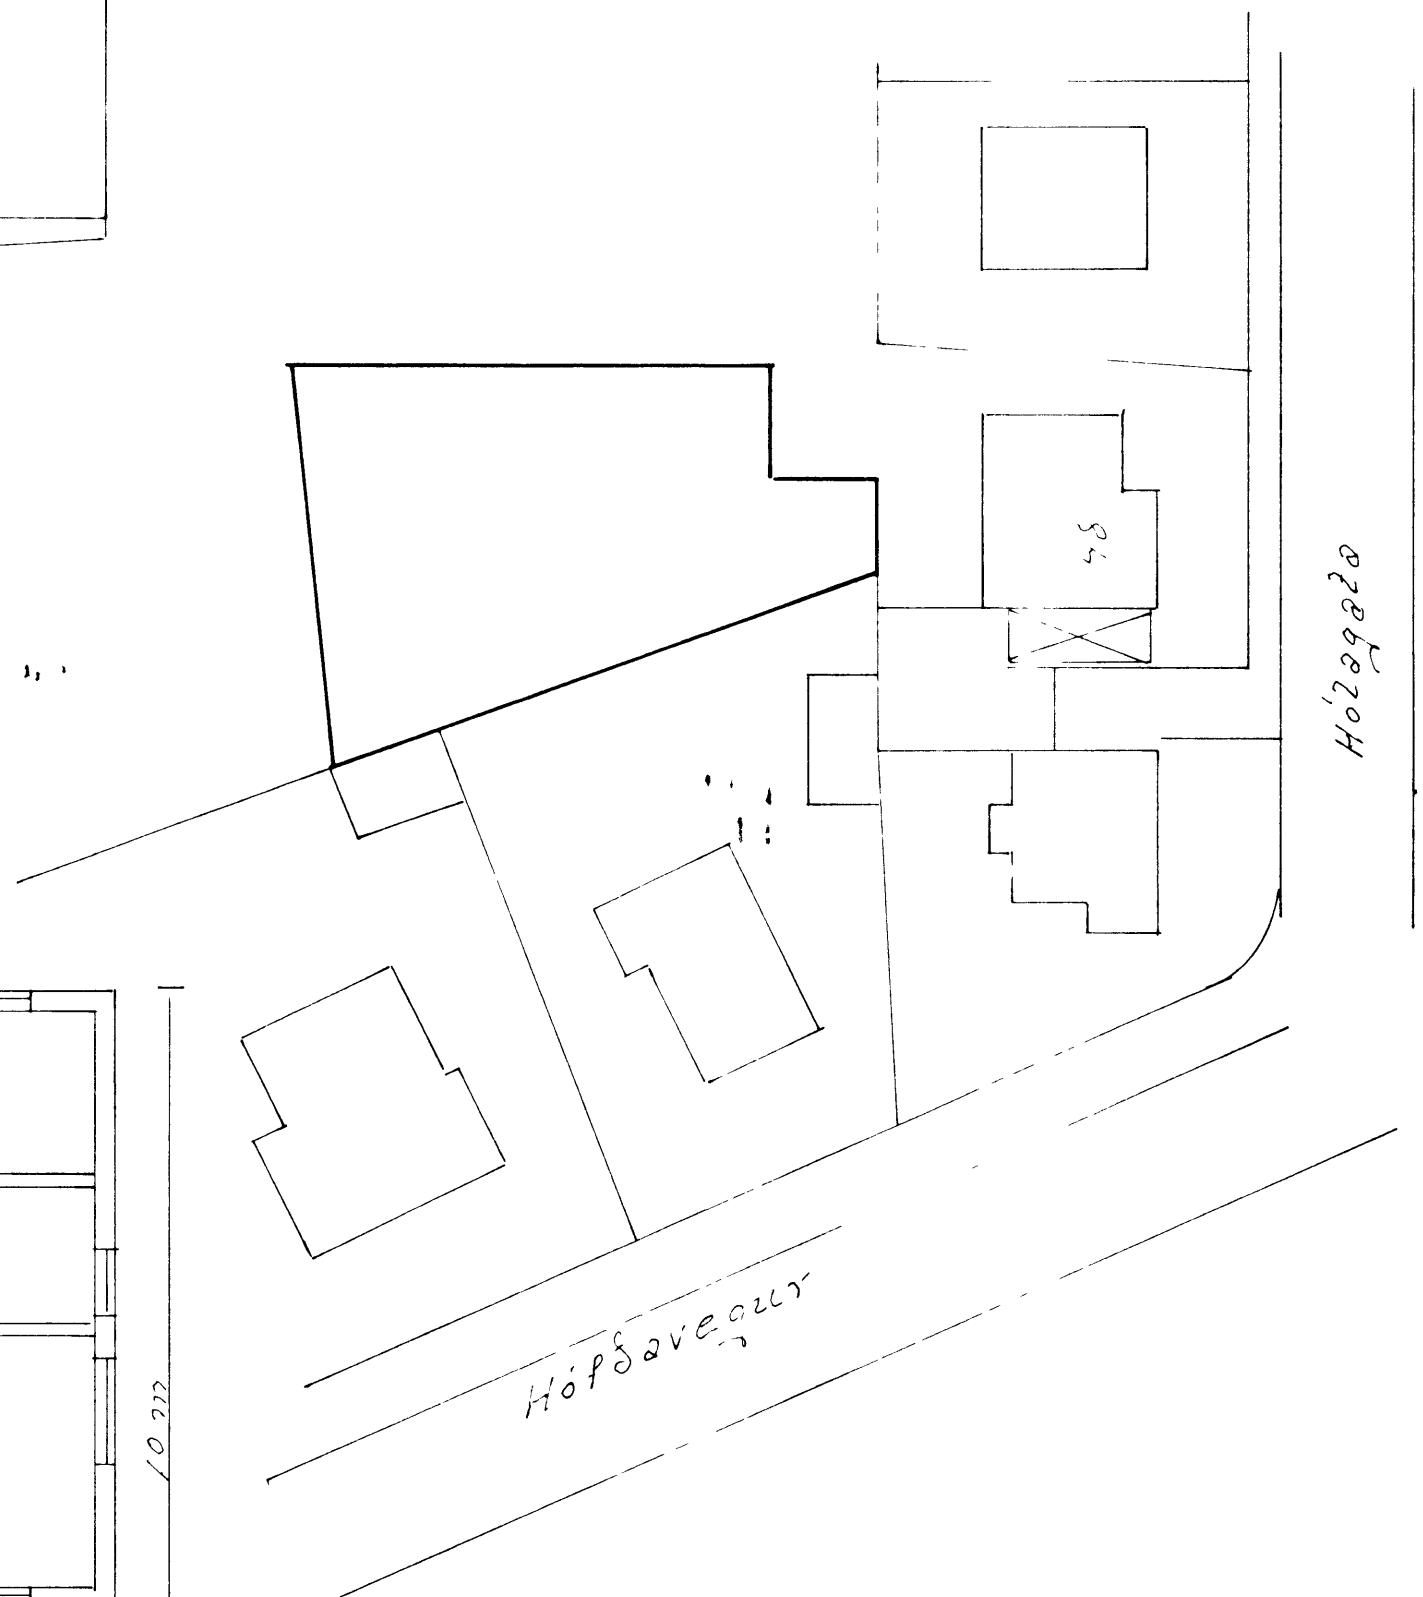

SAMBYKKI / BYGGINGAÆFND
 20-4-94
 BYGGINGAÆFUL TILNEMI VESIMANNAEYJUM
 Jhs B

suðurl

norðurl

áhralsvalla

Vesturl

Hólagata 48	
1:100	Fræðingur og teiknari
	Veggur, stöð og
	teikning og byggingar
	þáttur og stöð og stöð og
	stöð og stöð og stöð og
Teiknað	10-3-1994 Valgeir Jónsson