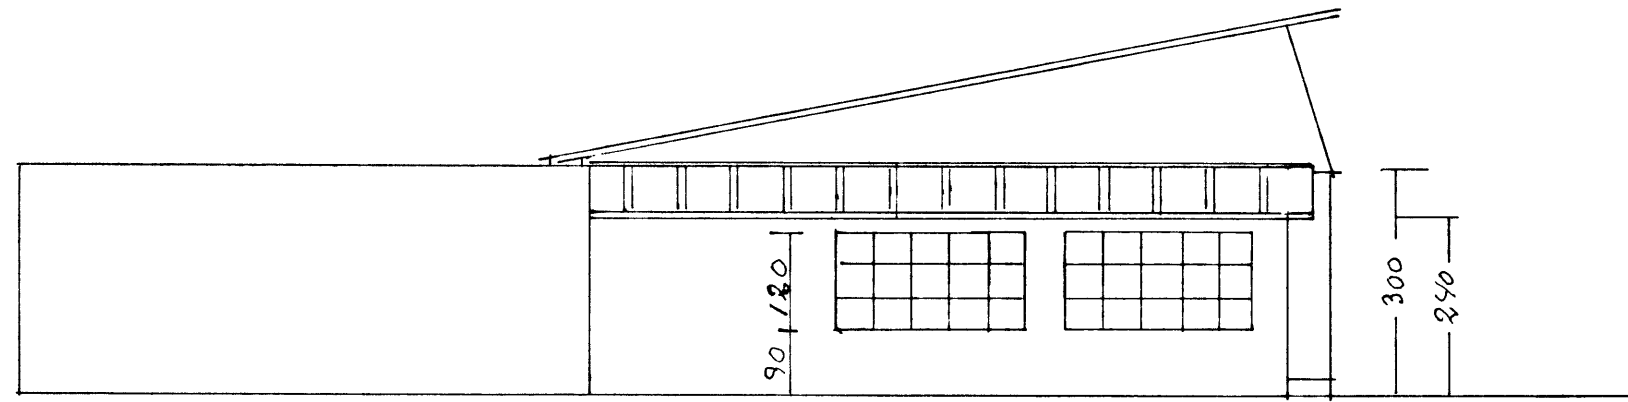

SAMBYKKI / BYGGINGAÆFND
 20-4-94
 BYGGINGAÆFUL TILNEMI VESIMANNAEYJUM
 Jhs B

suðurl

norðurl

áhralsvalla

Vesturl

Hólagata 48	
1:100	Fræðingur og teiknari
	Veggur, stöð og
	teikning og byggingar
	þáttur og stöð og stöð og
	stöð og stöð og stöð og
Teiknað	10-3-1994 Valgeir Jónsson