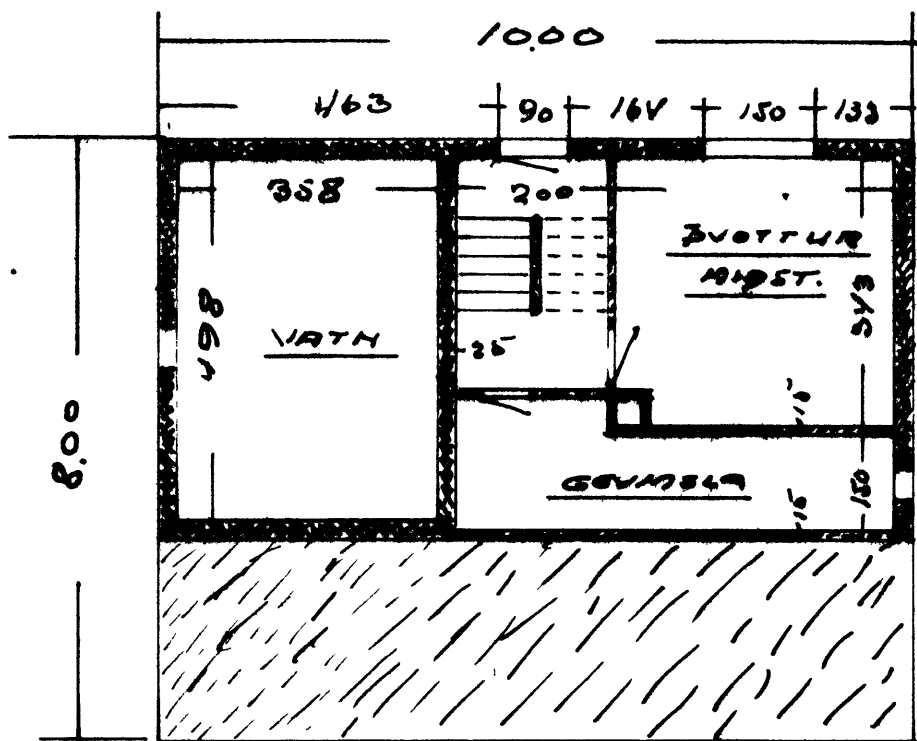

LANDVÆRT. 27/5-52.
 TÆSNIÐUR Guðm. Þórvarm
 MÚRARI Guðm. Þórvarm

HLIÐ EGGERTS BRANDSSONAR VE.

M.1.100

VESTUR

AUSTUR

80 m²
3 or slóttur

NORÐUR

SUÐUR

KJALLARI

12
 10
 12
 9
 43

1. HÆÐ

2. HÆÐ

10-12
 10-12
 10-12