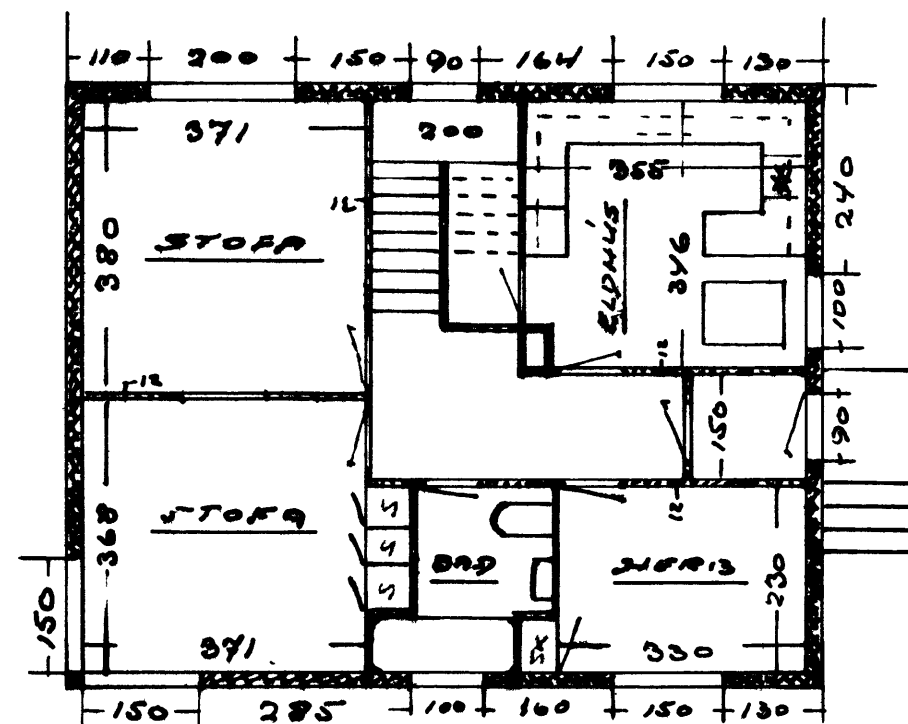

LANDVÆRT. 27/5-52.
 TÆSNIÐUR Guðm. Þórvarm
 MÚRARI Guðm. Þórvarm

HLIÐ EGGERTS BRANDSSONAR VE.

M.1.100

VESTUR

AUSTUR

80 m²
3 or slóttur

NORÐUR

SUÐUR

KJALLARI

12
 10
 12
 9
 43

1. HÆÐ

2. HÆÐ

10-12
 10-12
 10-12