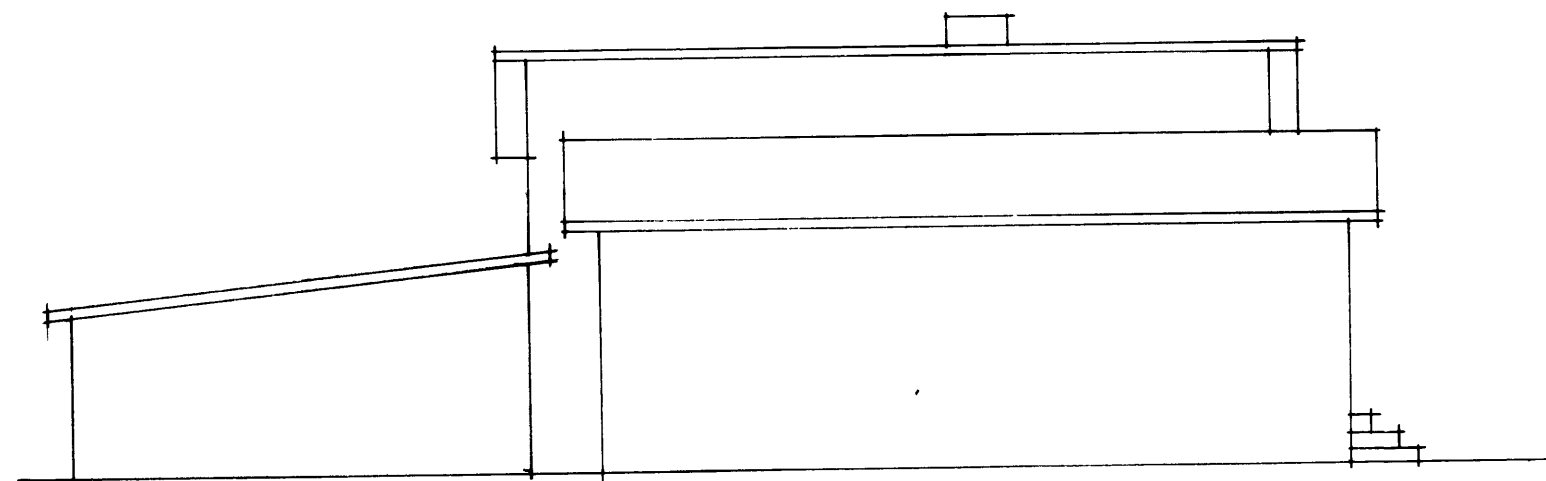

VESTUR

SUÐUR

BÍLSKÚR
HOLAGÖTU 25
GRUNNMYND OG ÚTLIT 1:100

NORÐUR

SNID A

MÁL 1:500
AFSTOÐUMYND