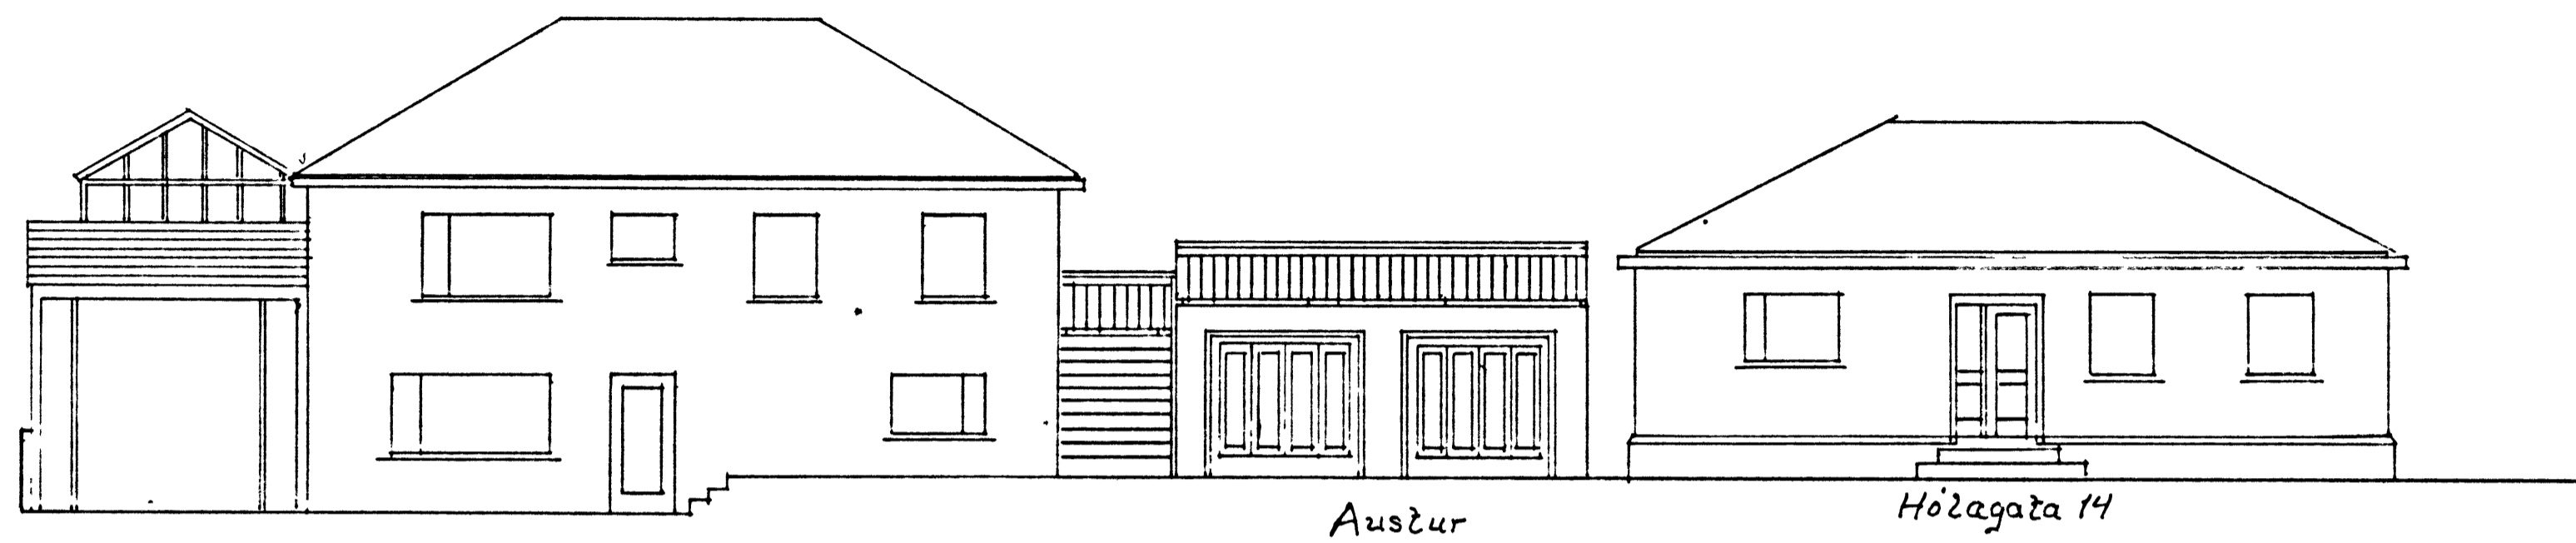

SAMPYKKT | BYGGINGANEFND

11-05-89

BYGGINGAFULLTRUINN | VESTMANNAEYJUM

Jallan Hafsteinsson

Hólagaða 16

Austur

Hólagaða 14

Sudur

Vestur

Norður

Hólagaða

Mál 1:100 1:200 Öll mál í cm	Bilageymsla Grunnmynd útlit og sneiðing
Teiknað 2. maí 1989	
Grindverk á bílg Agúst Þruggvísisson	