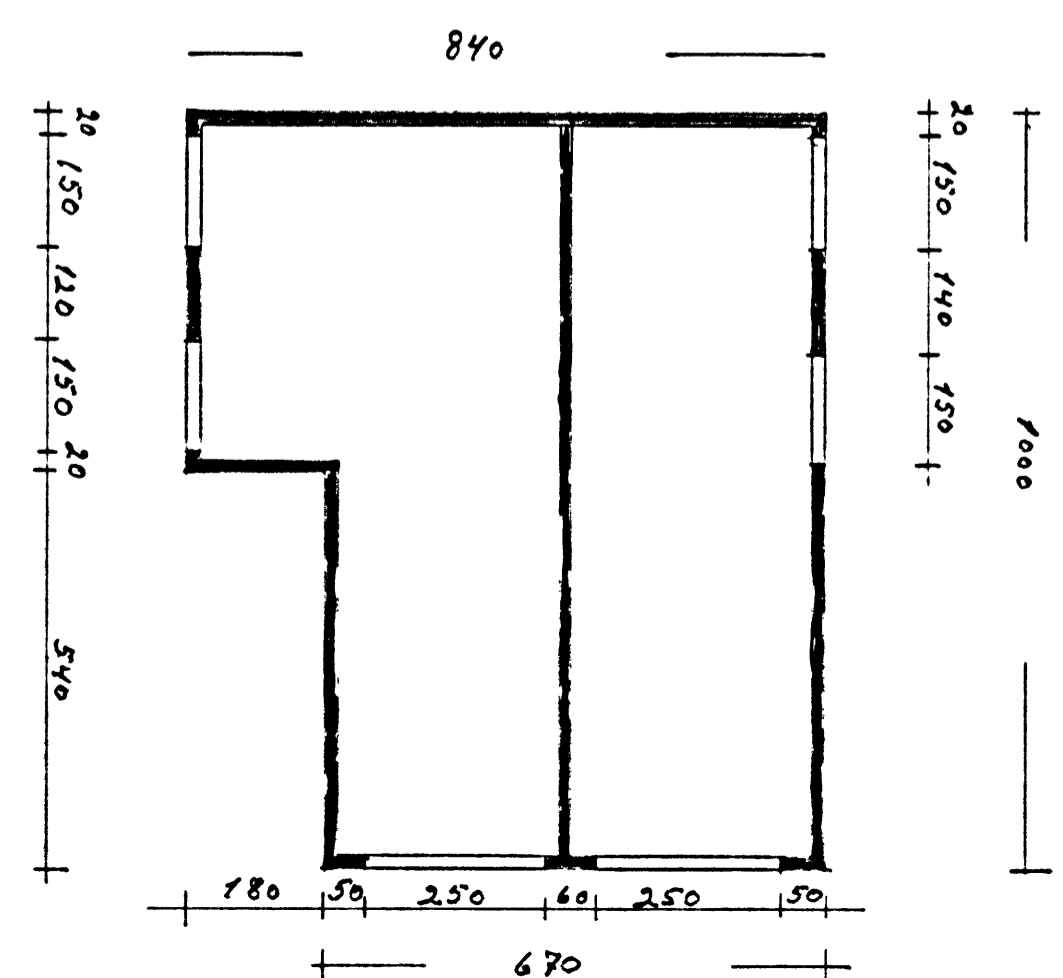

Vestur

Norður

Hólagaða

Mál 1:100 1:200 Öll mál í cm	Bilageymsla Grunnmynd útlit og sneiðing
Teiknað 2. maí 1989	
Grindverk á bílg Agúst Þruggvísisson	