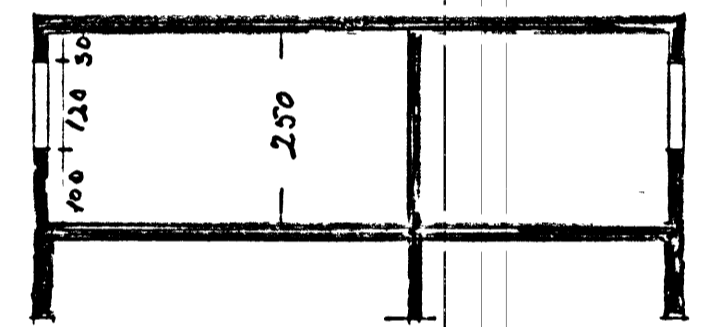

Vestur

Norður

Hólagaða

Mál 1:100 1:200 Öll mál í cm	Bilageymsla Grunnmynd útlit og sneiðing
Teiknað 2. maí 1989	
Grindverk á bílg Agúst Þruggvísisson	