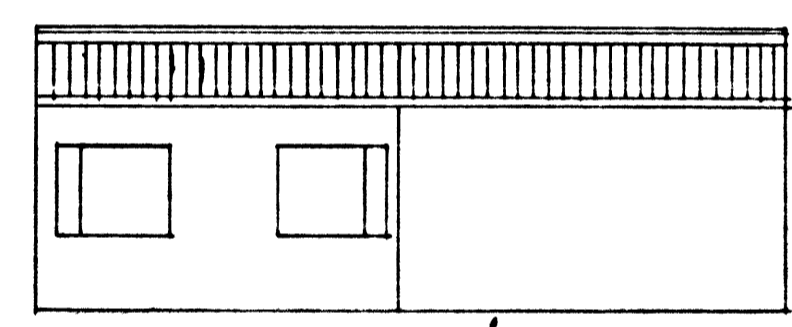

SAMPYKKT | BYGGINGANEFND

11-05-89

BYGGINGAFULLTRUINN | VESTMANNAEYJUM

Jallan Hafsteinsson

Sudur

Mál 1:100 1:200 Öll mál í cm	Bilageymsla Grunnmynd útlit og sneiðing
Teiknað 2. maí 1989	
Grindverk á bílg Agúst Þruggvísisson