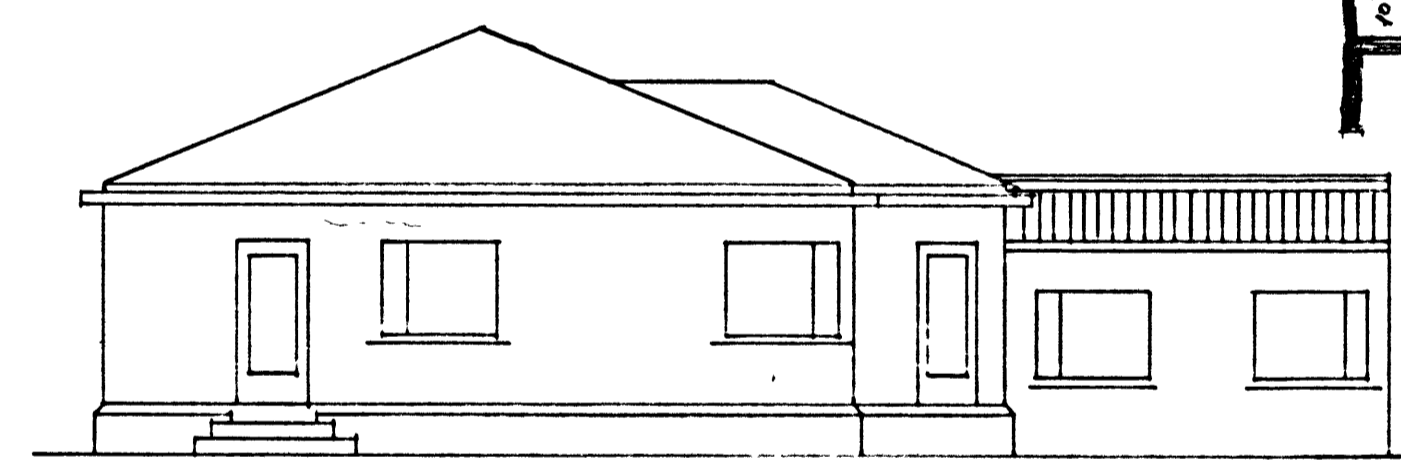

SAMPYKKT | BYGGINGANEFND

11-05-89

BYGGINGAFULLTRUINN | VESTMANNAEYJUM

Jallan Hafsteinsson

Hólagaða 16

Austur

Hólagaða 14

Sudur

Vestur

Norður

Hólagaða

Mál 1:100 1:200 Öll mál í cm	Bilageymsla Grunnmynd útlit og sneiðing
Teiknað 2. maí 1989	
Grindverk á bílg Agúst Þruggvísisson	