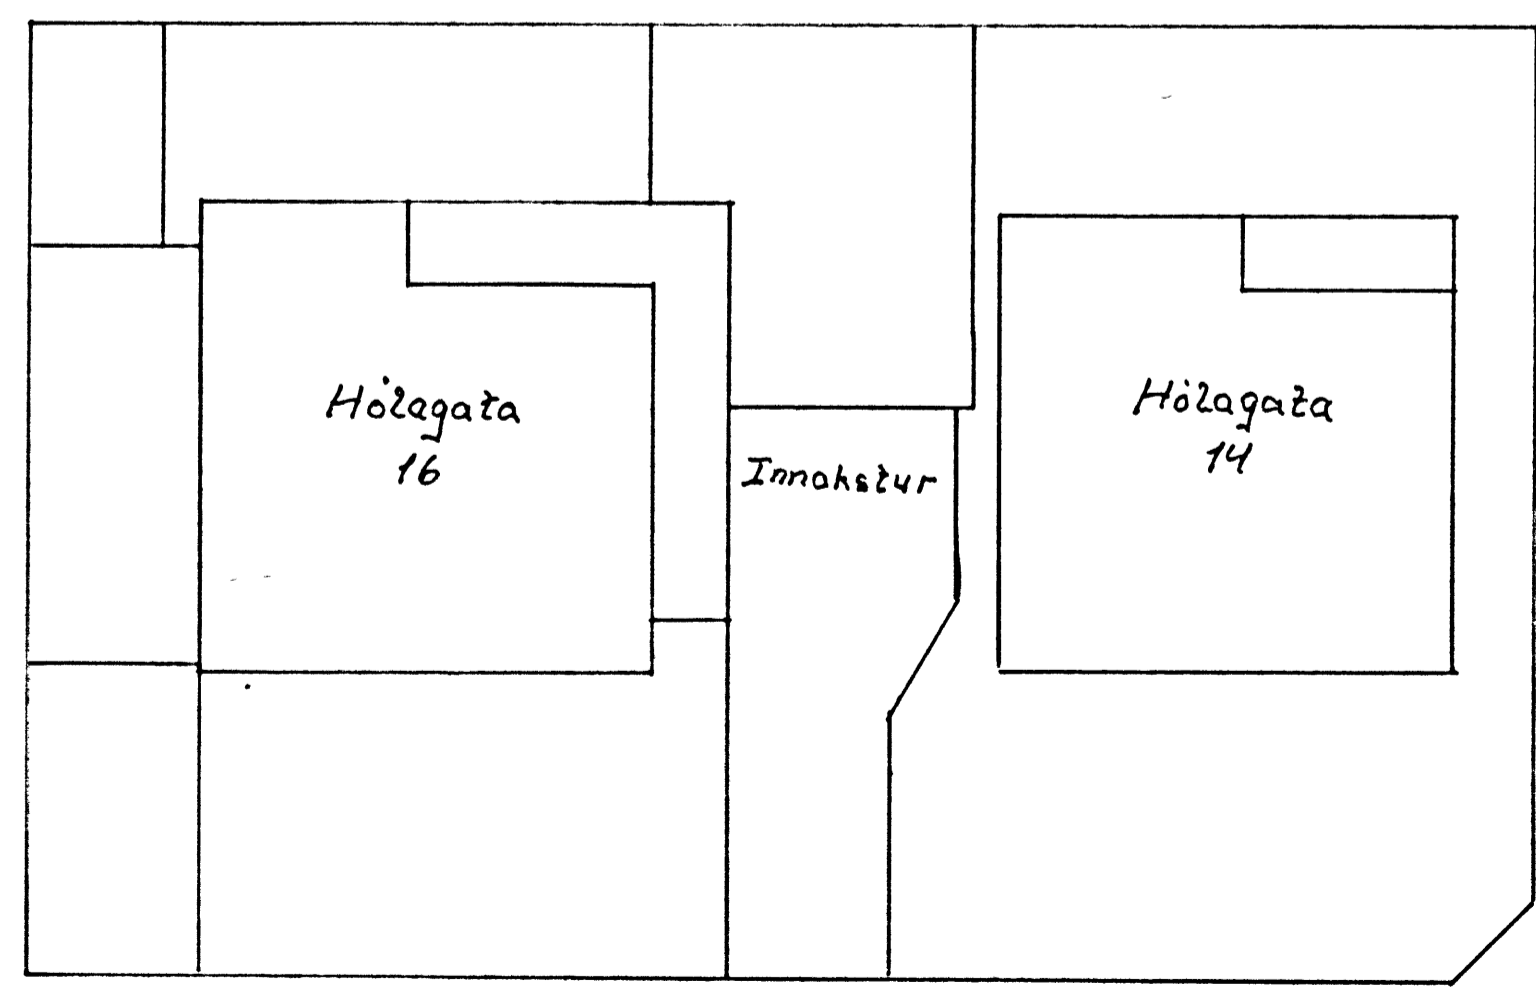

Vestur

Norður

Hólagaða

Mál 1:100 1:200 Öll mál í cm	Bilageymsla Grunnmynd útlit og sneiðing
Teiknað 2. maí 1989	
Grindverk á bílg Agúst Þruggvísisson	