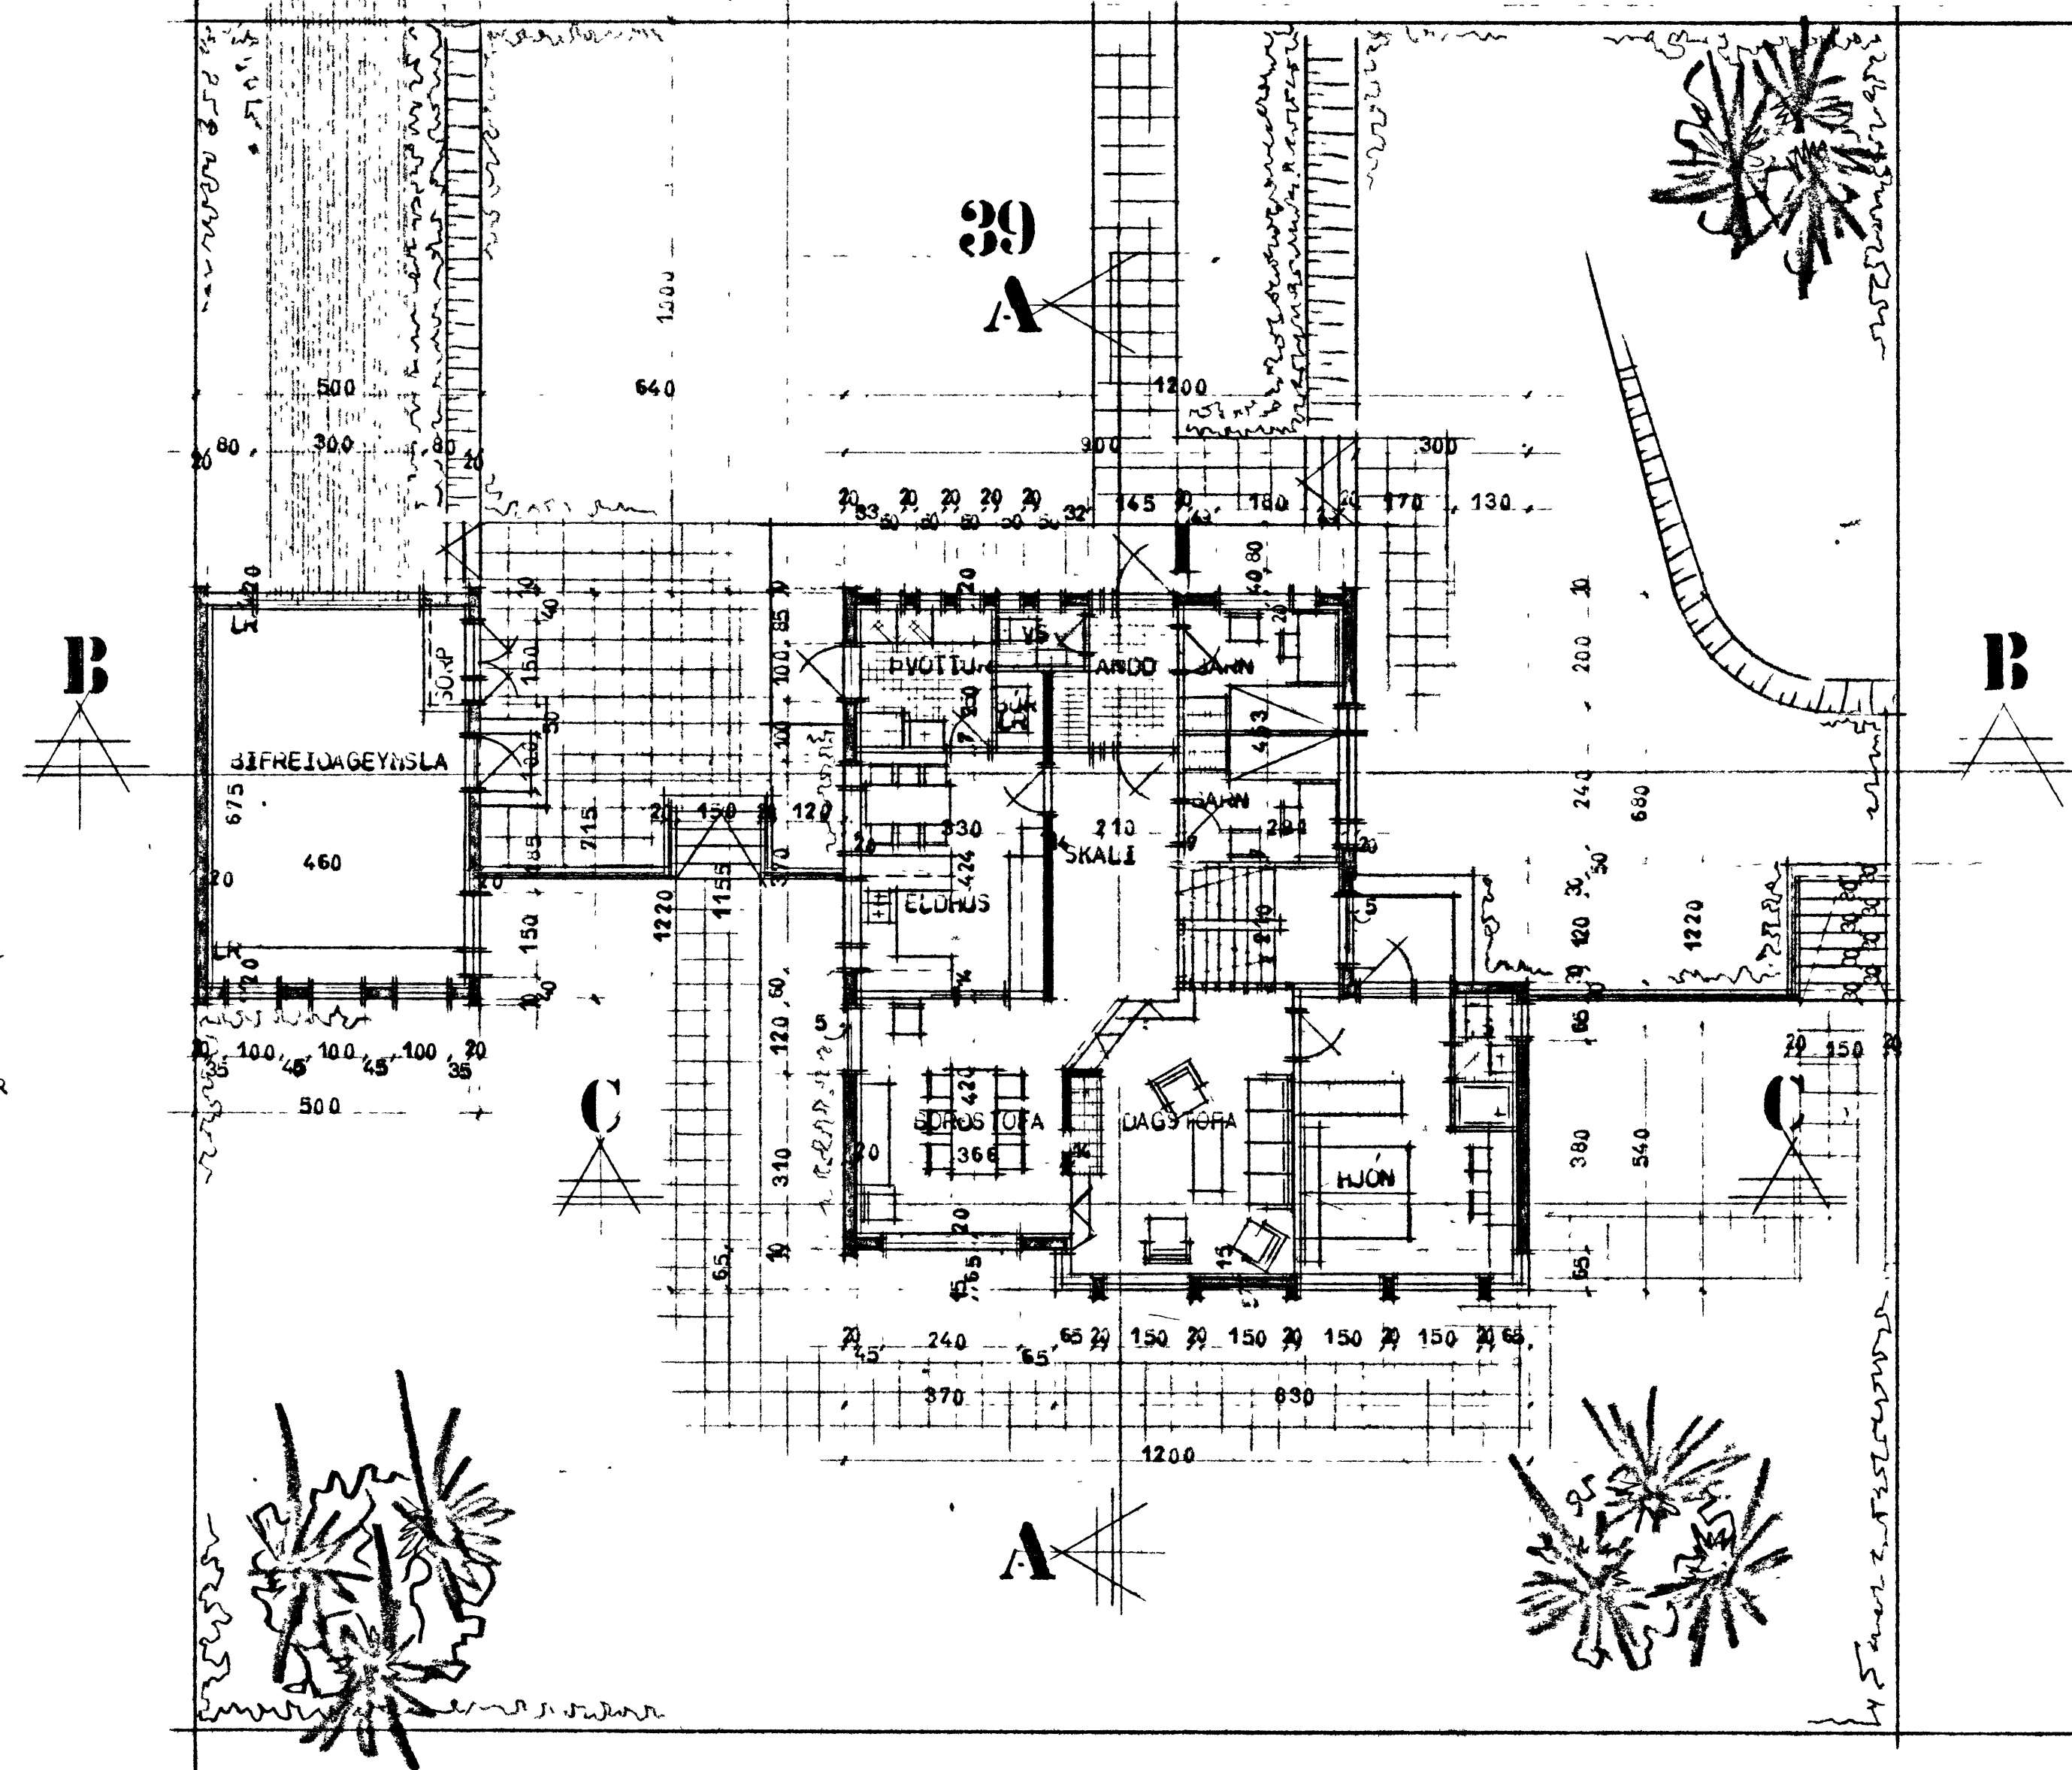

41

37

VERKEFNI HÚFÐAVEGUR NR 39 VES HANNAEYJUH	MÁL 1:100	DAGS NÚM 1171
	TEIKN. J.K.	BR
GRUNNMYND 1. HÉÐAR	<i>Hannaeyjuhúsið</i> <i>en Keldu</i>	VERK NR. 117
	<i>Samr.</i> <i>Jon Kaldaal</i>	TEIKN NR <b>103</b>