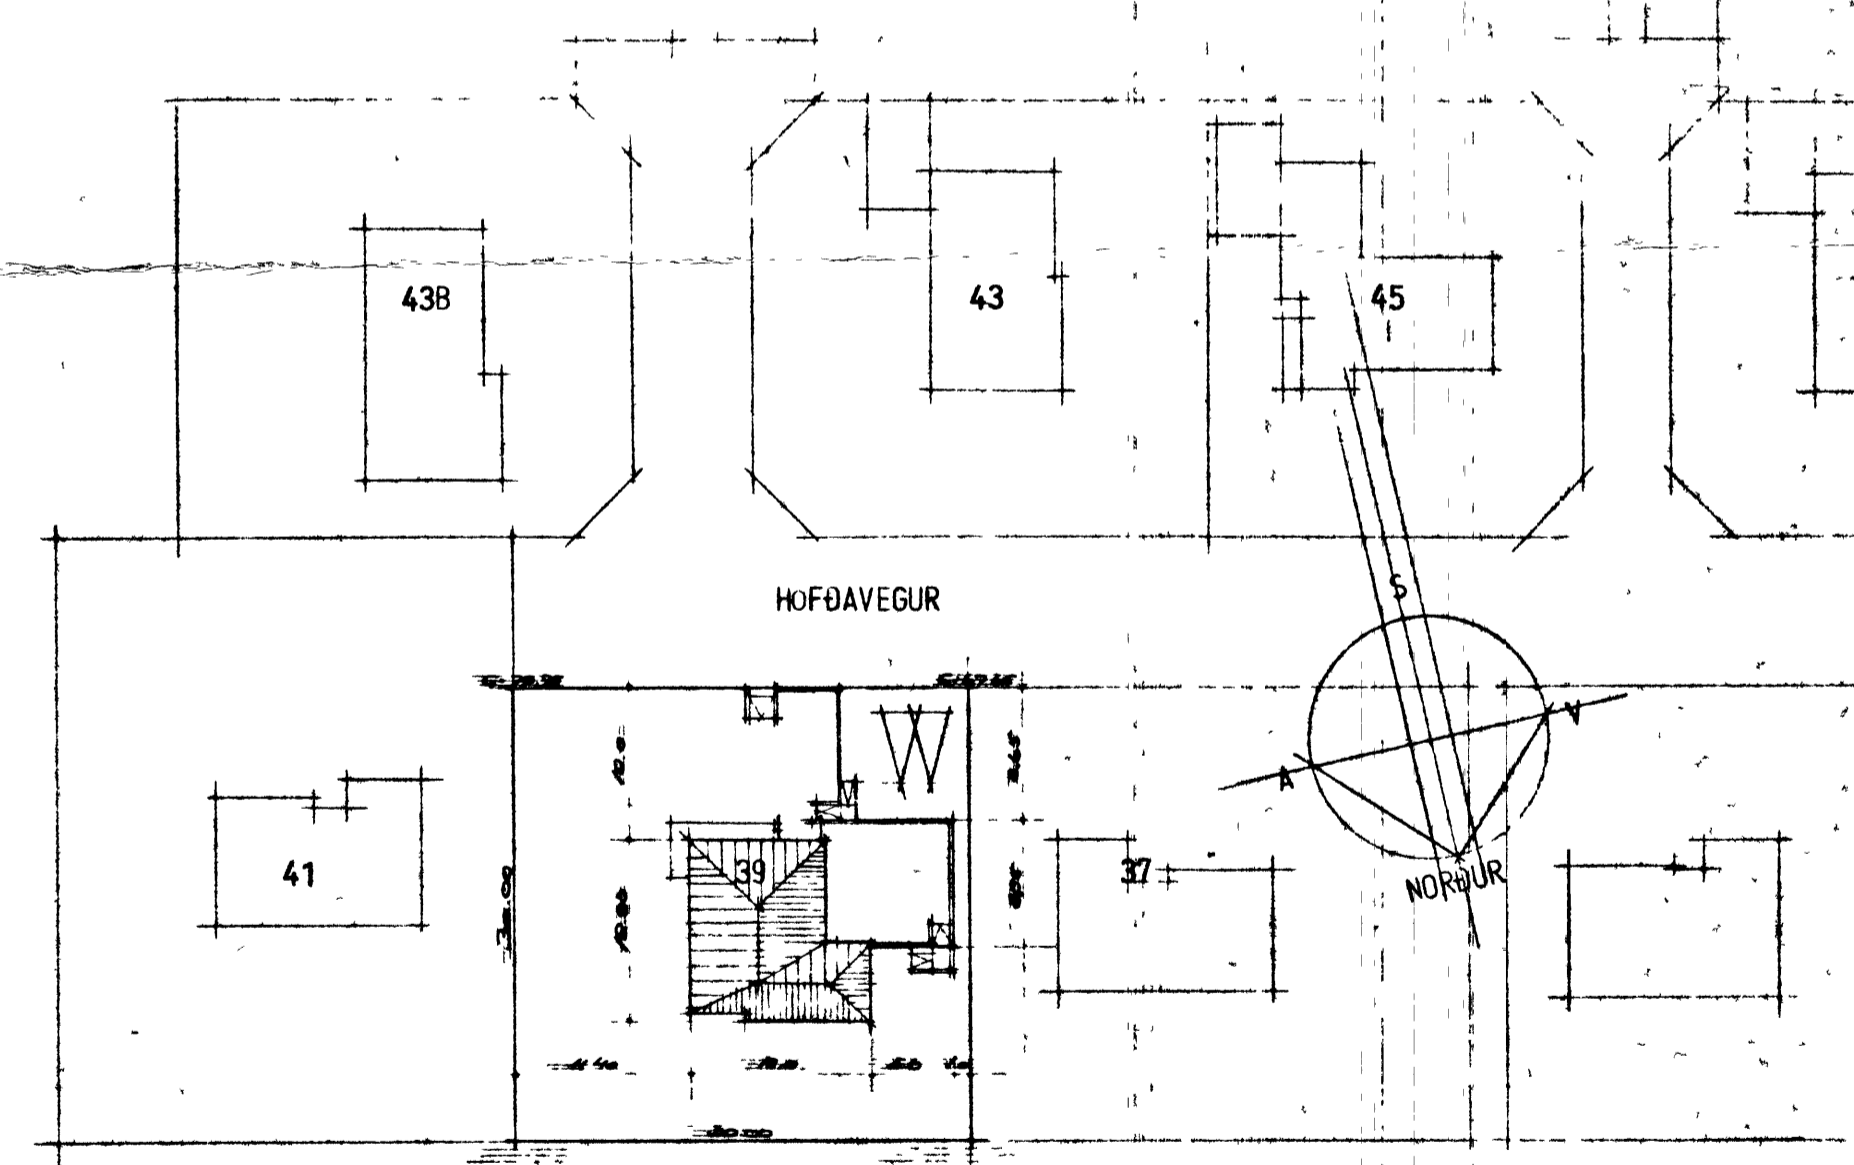

6: 67.65

GRUNNMYND M 1: 100

SNIÐ A-A M 1:100

AFSTÖÐUMYND M 1:500

VERKEFNI	HOFÐAVEGUR 39, VESTMANNAEYJUM	VERK NR.	TEIKN. NR.	TEIKN. NR.
	BIFREIÐARGEYMSLA	DAGB.	SEPT 78	101
	AFSTÖÐUMYND	M 1:500	SR.	
	GRUNNMYND OG SNIÐ	M 1:100		