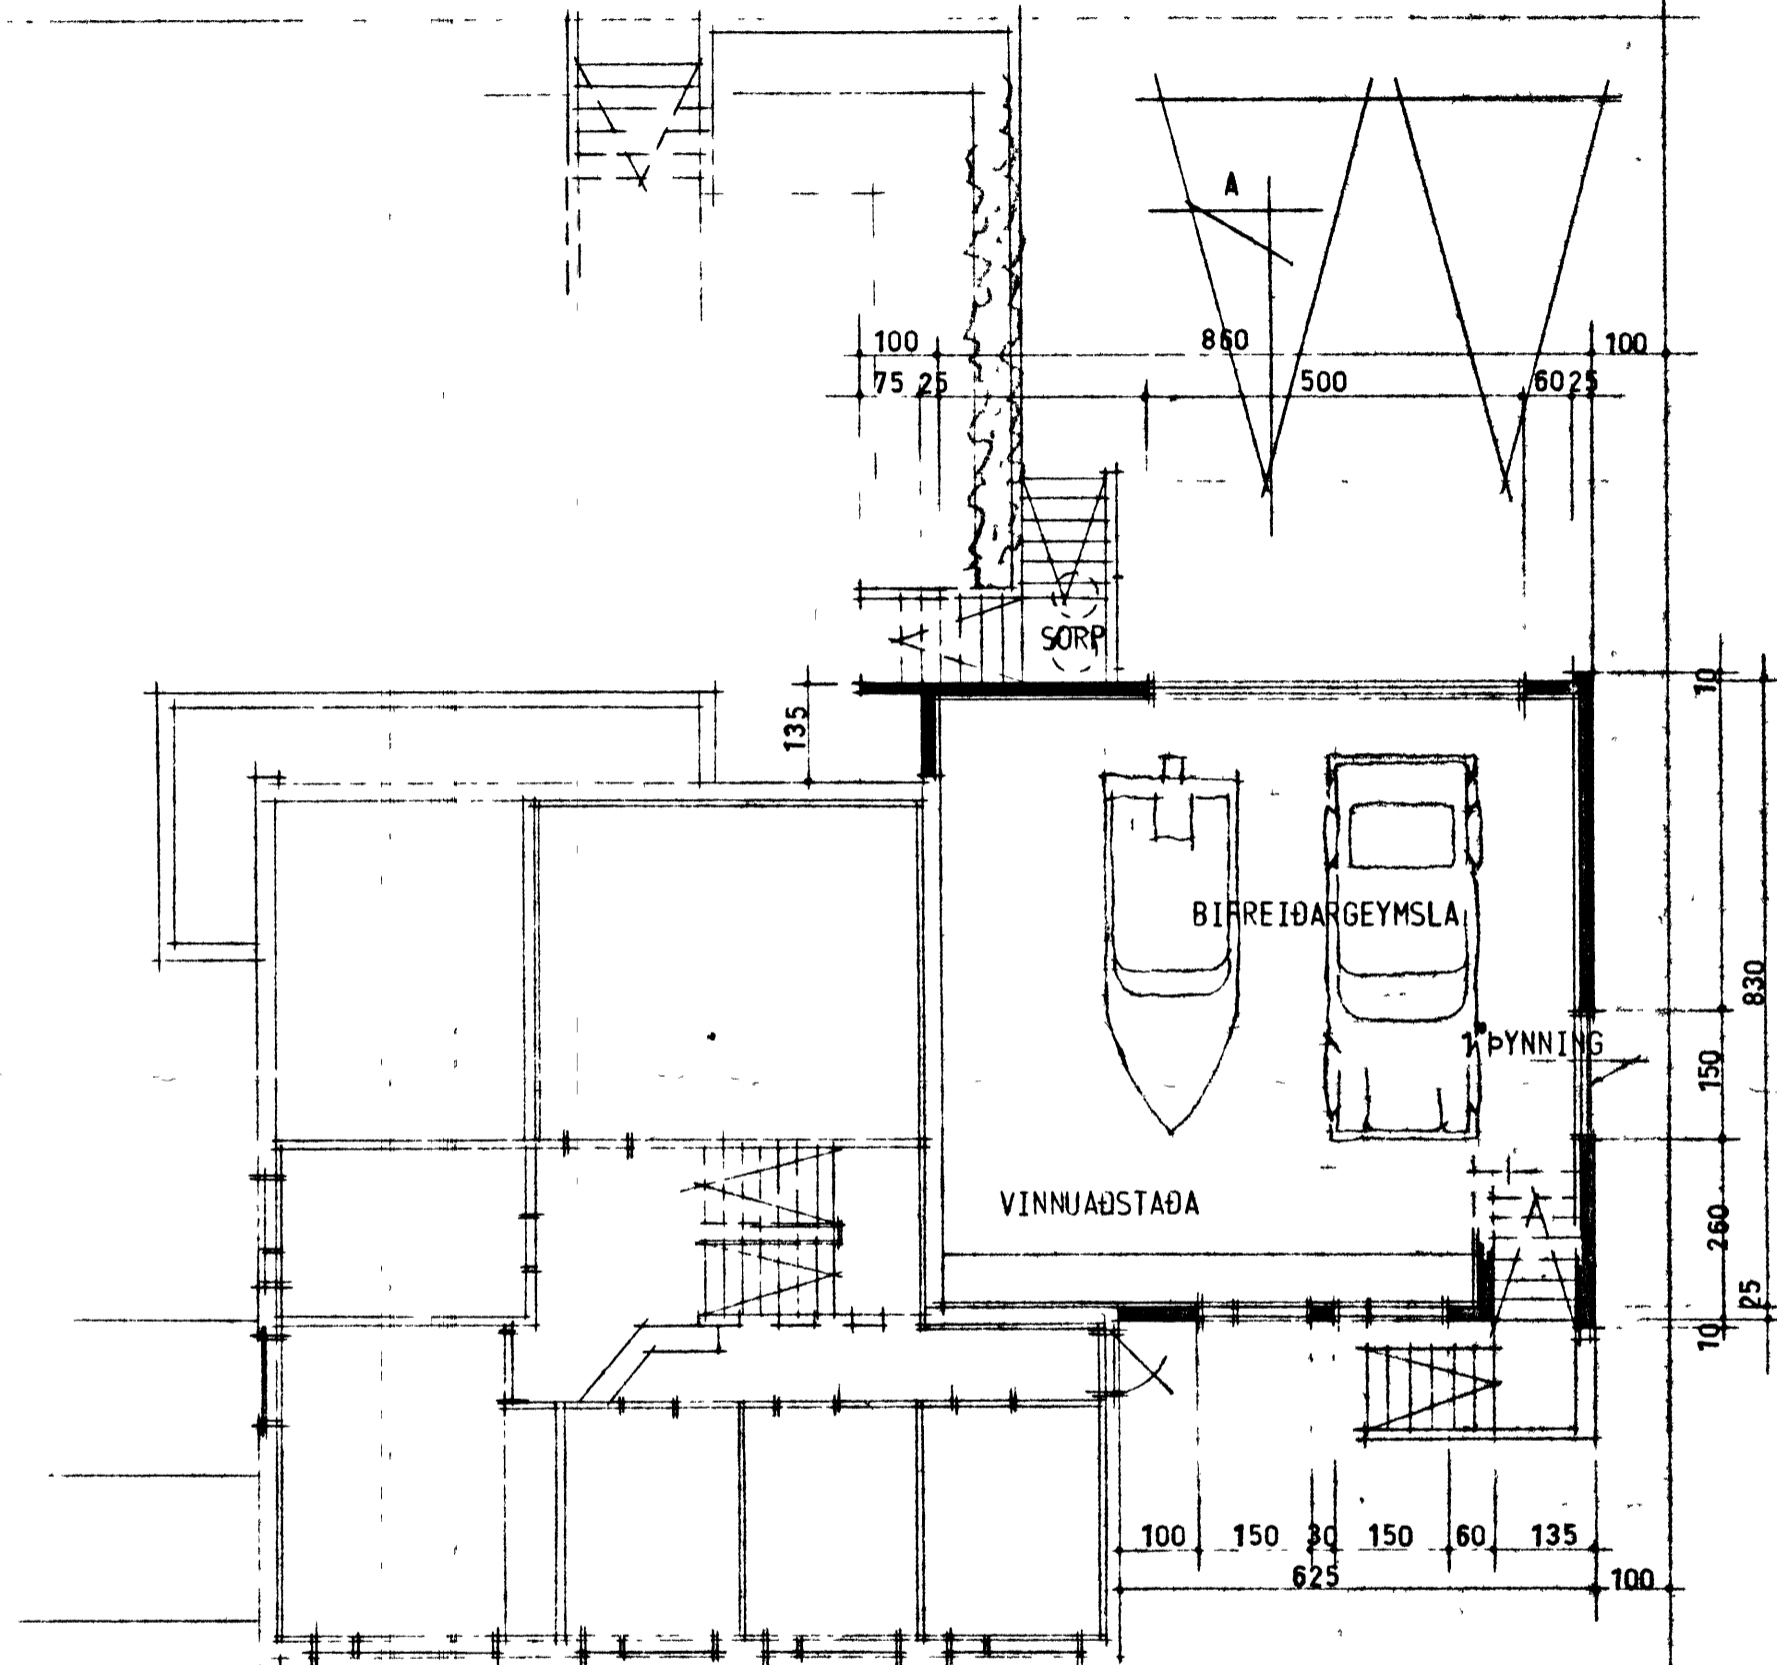

6: 67.65

GRUNNMYND M 1: 100

SNIÐ A-A M 1:100

AFSTÖÐUMYND M 1:500

VERKEFNI	HOFÐAVEGUR 39, VESTMANNAEYJUM	VERK NR.	TEIKN. NR.	TEIKN. NR.
	BIFREIÐARGEYMSLA	DAGB.	SEPT 78	101
	AFSTÖÐUMYND	M 1:500	SR.	
	GRUNNMYND OG SNIÐ	M 1:100		