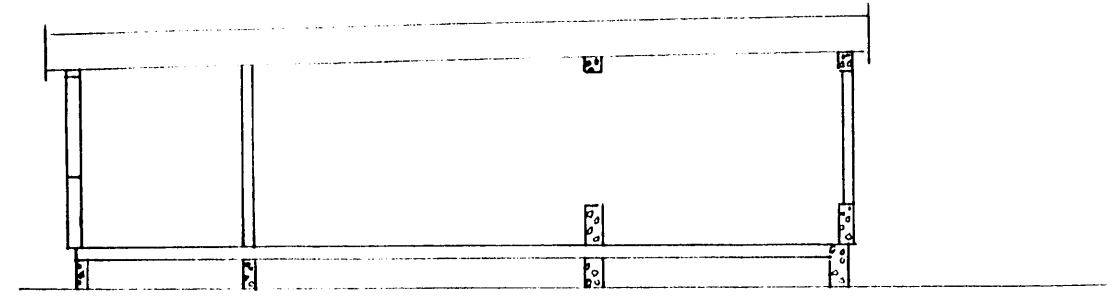

Sveiging A-A 1:100

Höfðavegur 40 útlit. snið.	
MKV	1:100.
dags.	20/5 1991.
teikn.	Agnar Hrognason.