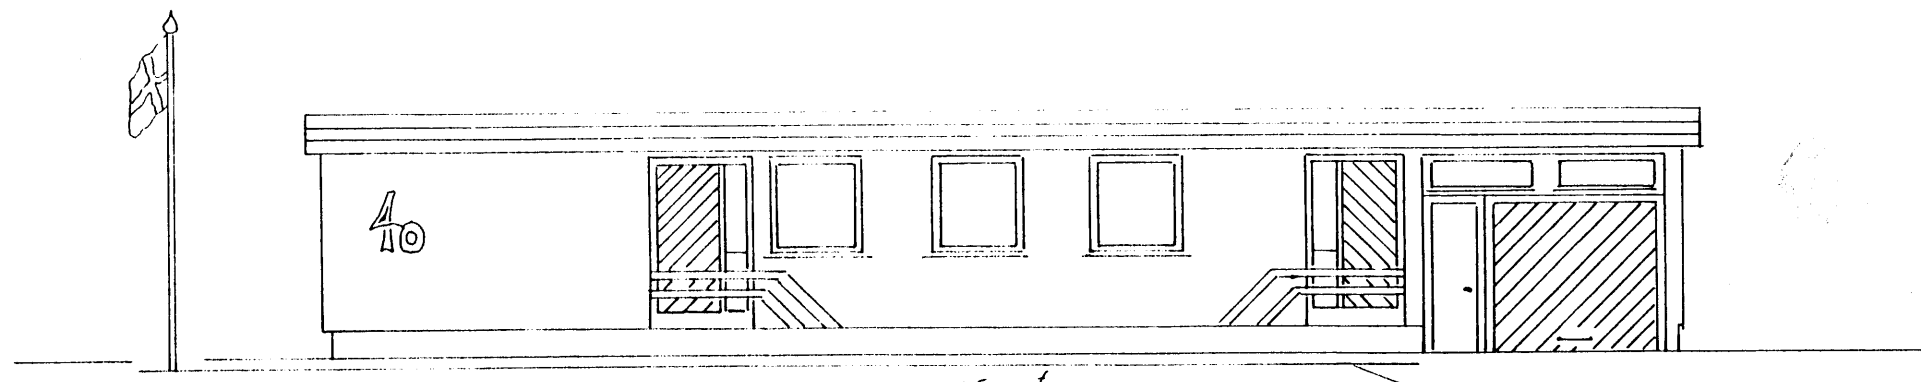

SAMÞYKKT AF BYGGINGARFULLTRÚA

23 MAJ 1999

[Signature]
BYGGINGARFULLTRÚA VESTMANNNAEYJUM

Norður

Höfðavegur 40 útlit. snið.	
MKV	1:100.
dags.	20/5 1991.
teikn.	Agnar Hrognason.