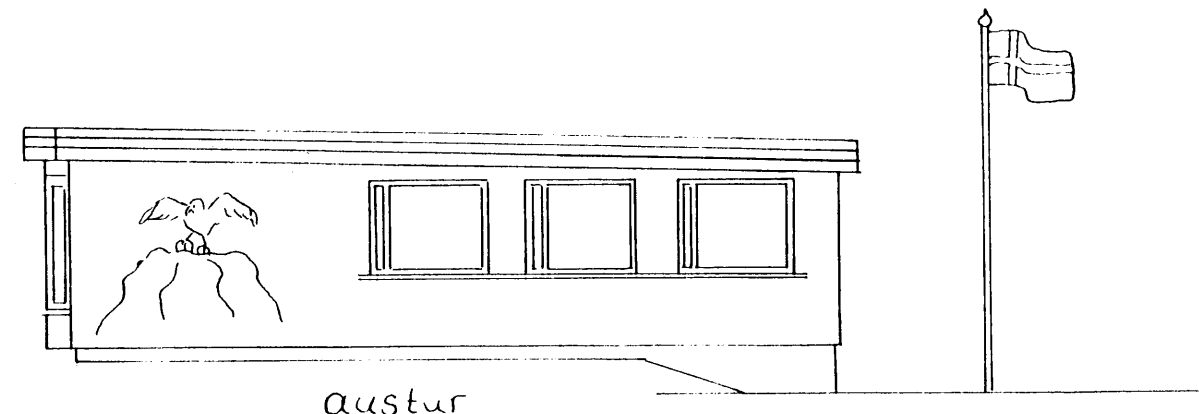

SAMÞYKKT AF BYGGINGARFULLTRÚA

23 MAJ 1999

[Signature]
BYGGINGARFULLTRÚA VESTMANNNAEYJUM

Suður

Austur

Norður

Vestur

Sveiging A-A 1:100

Höfðavegur 40 útlit. snið.	
MKV	1:100.
dags.	20/5 1991.
teikn.	Agnar Hrognason.