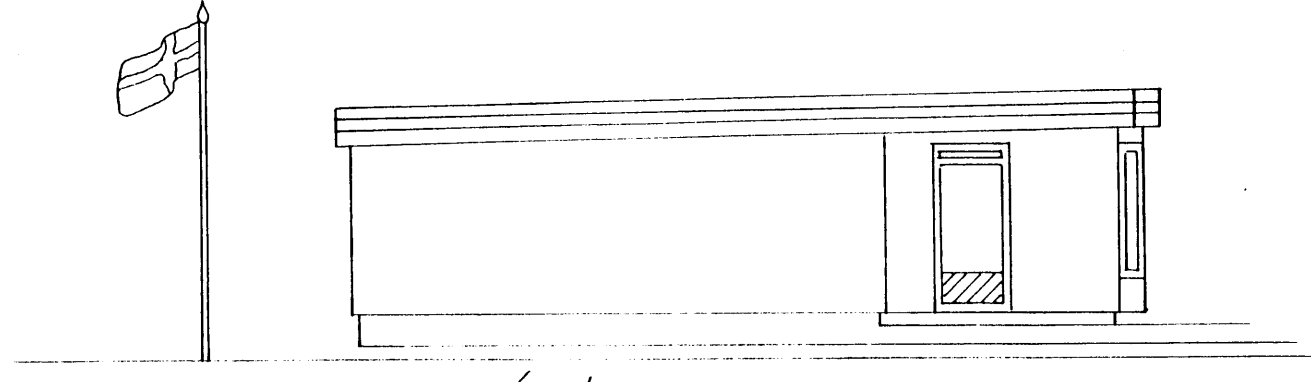

SAMÞYKKT AF BYGGINGARFULLTRÚA

23 MAJ 1999

[Signature]
BYGGINGARFULLTRÚA VESTMANNNAEYJUM

Suður

Austur

Norður

Vestur

Sveiging A-A 1:100

Höfðavegur 40 útlit. snið.	
MKV	1:100.
dags.	20/5 1991.
teikn.	Agnar Hrognason.