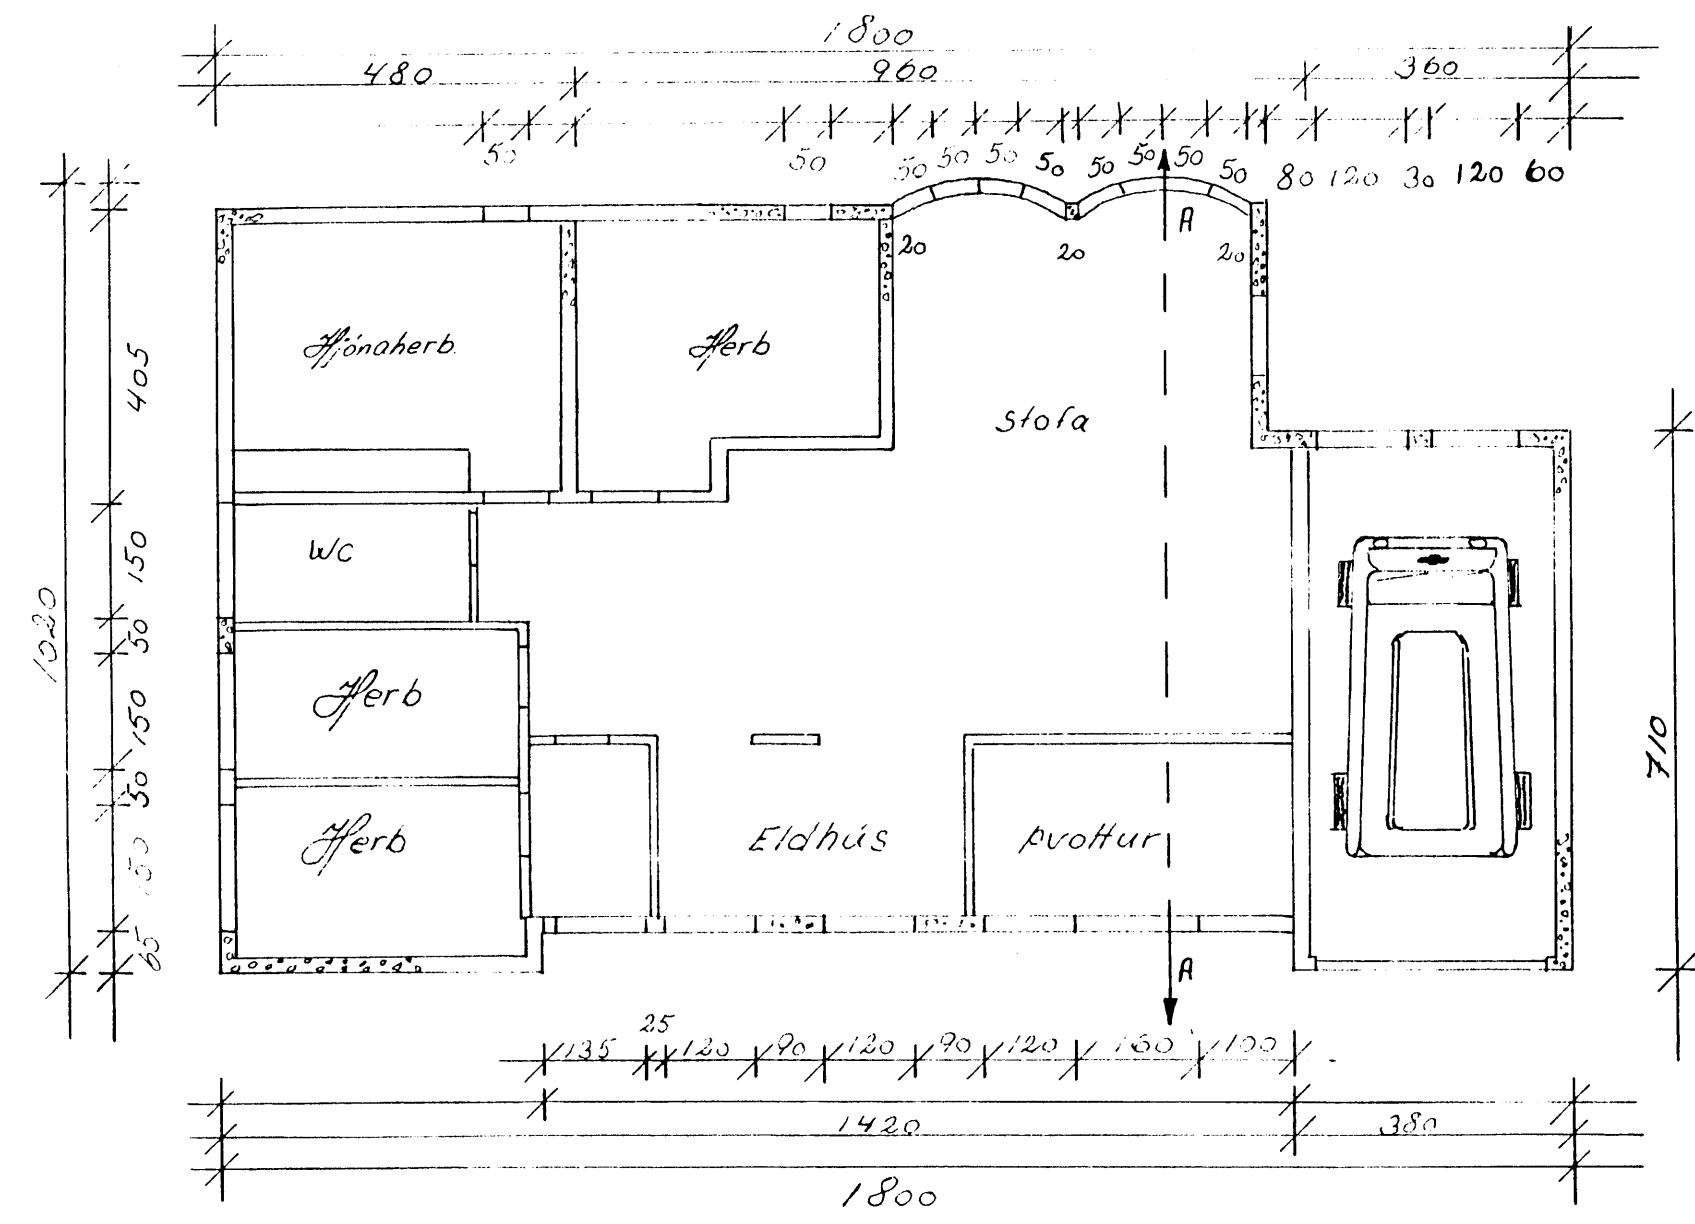

Sveiging A-A 1:100

Höfðavegur 40 útlit. snið.	
MKV	1:100.
dags.	20/5 1991.
teikn.	Agnar Hrognason.