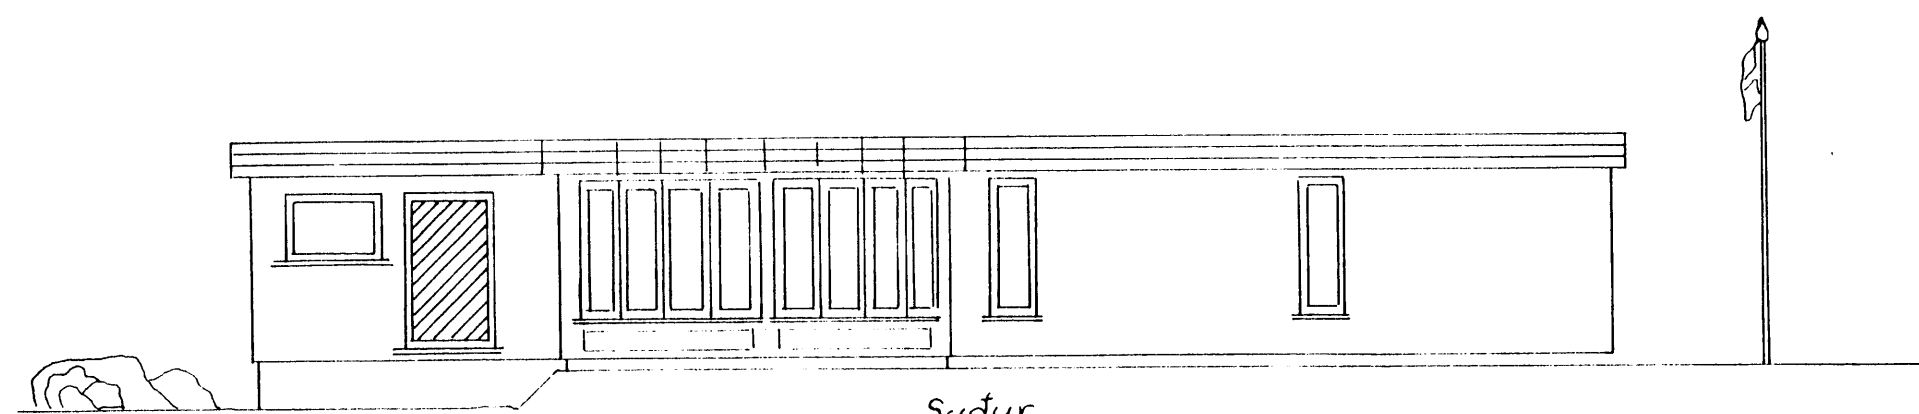

SAMÞYKKT AF BYGGINGARFULLTRÚA

23 MAJ 1999

[Signature]
BYGGINGARFULLTRÚA VESTMANNNAEYJUM

Suður