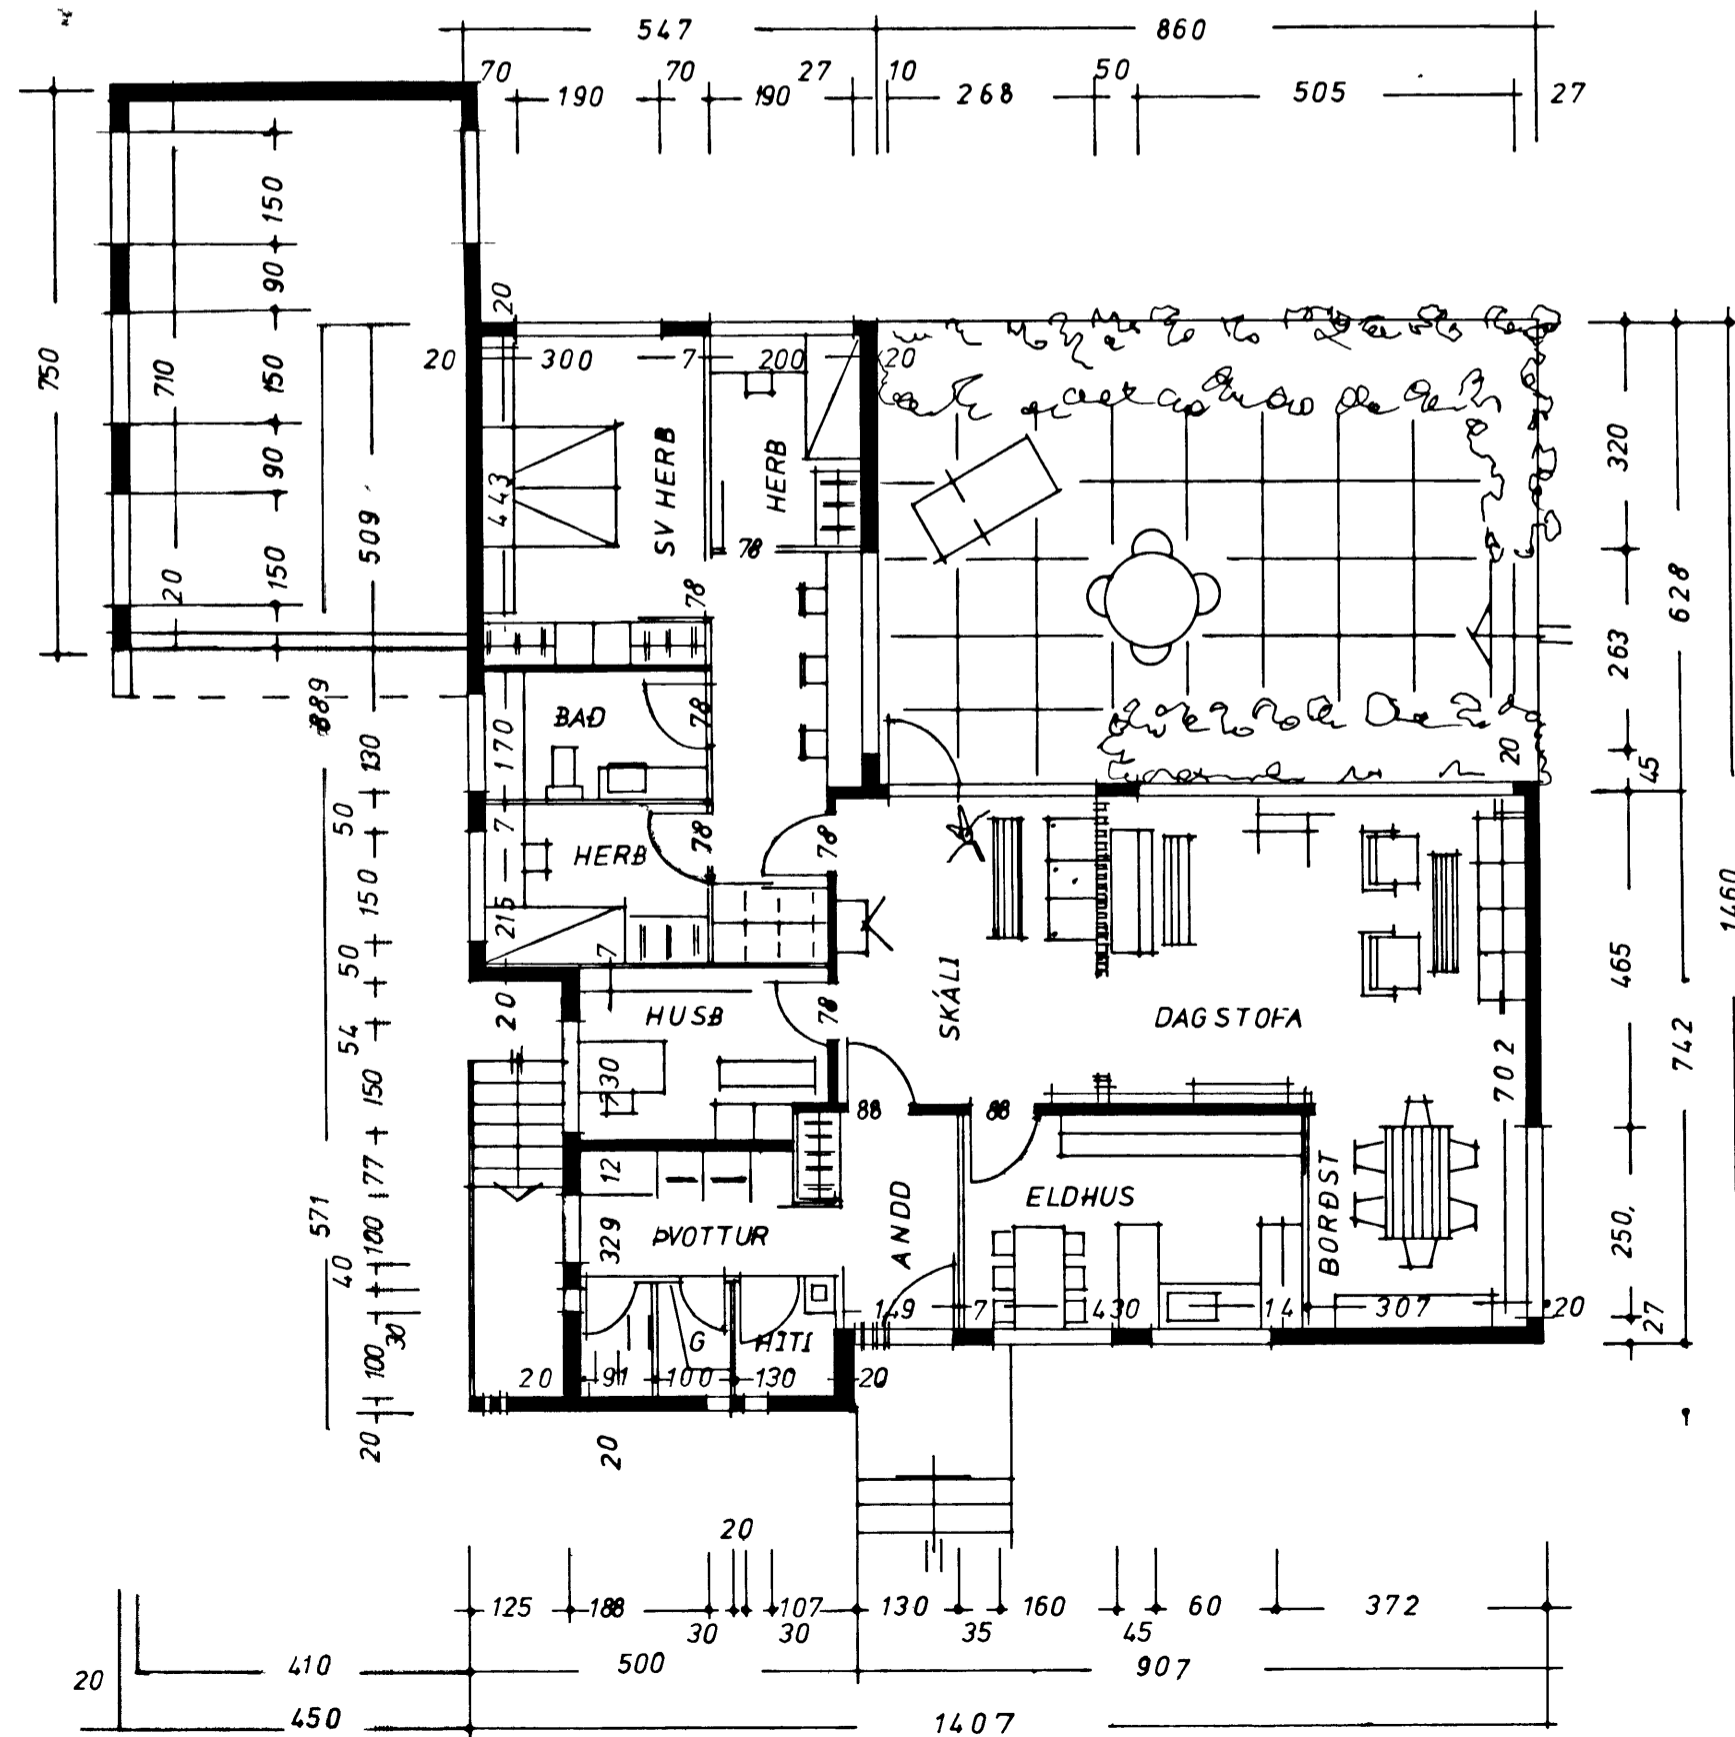

NORDUR

VESTUR

SUDUR

AUSTUR

SKURÐUR A-A

FLATARMÁL HUSS 136,11 M²